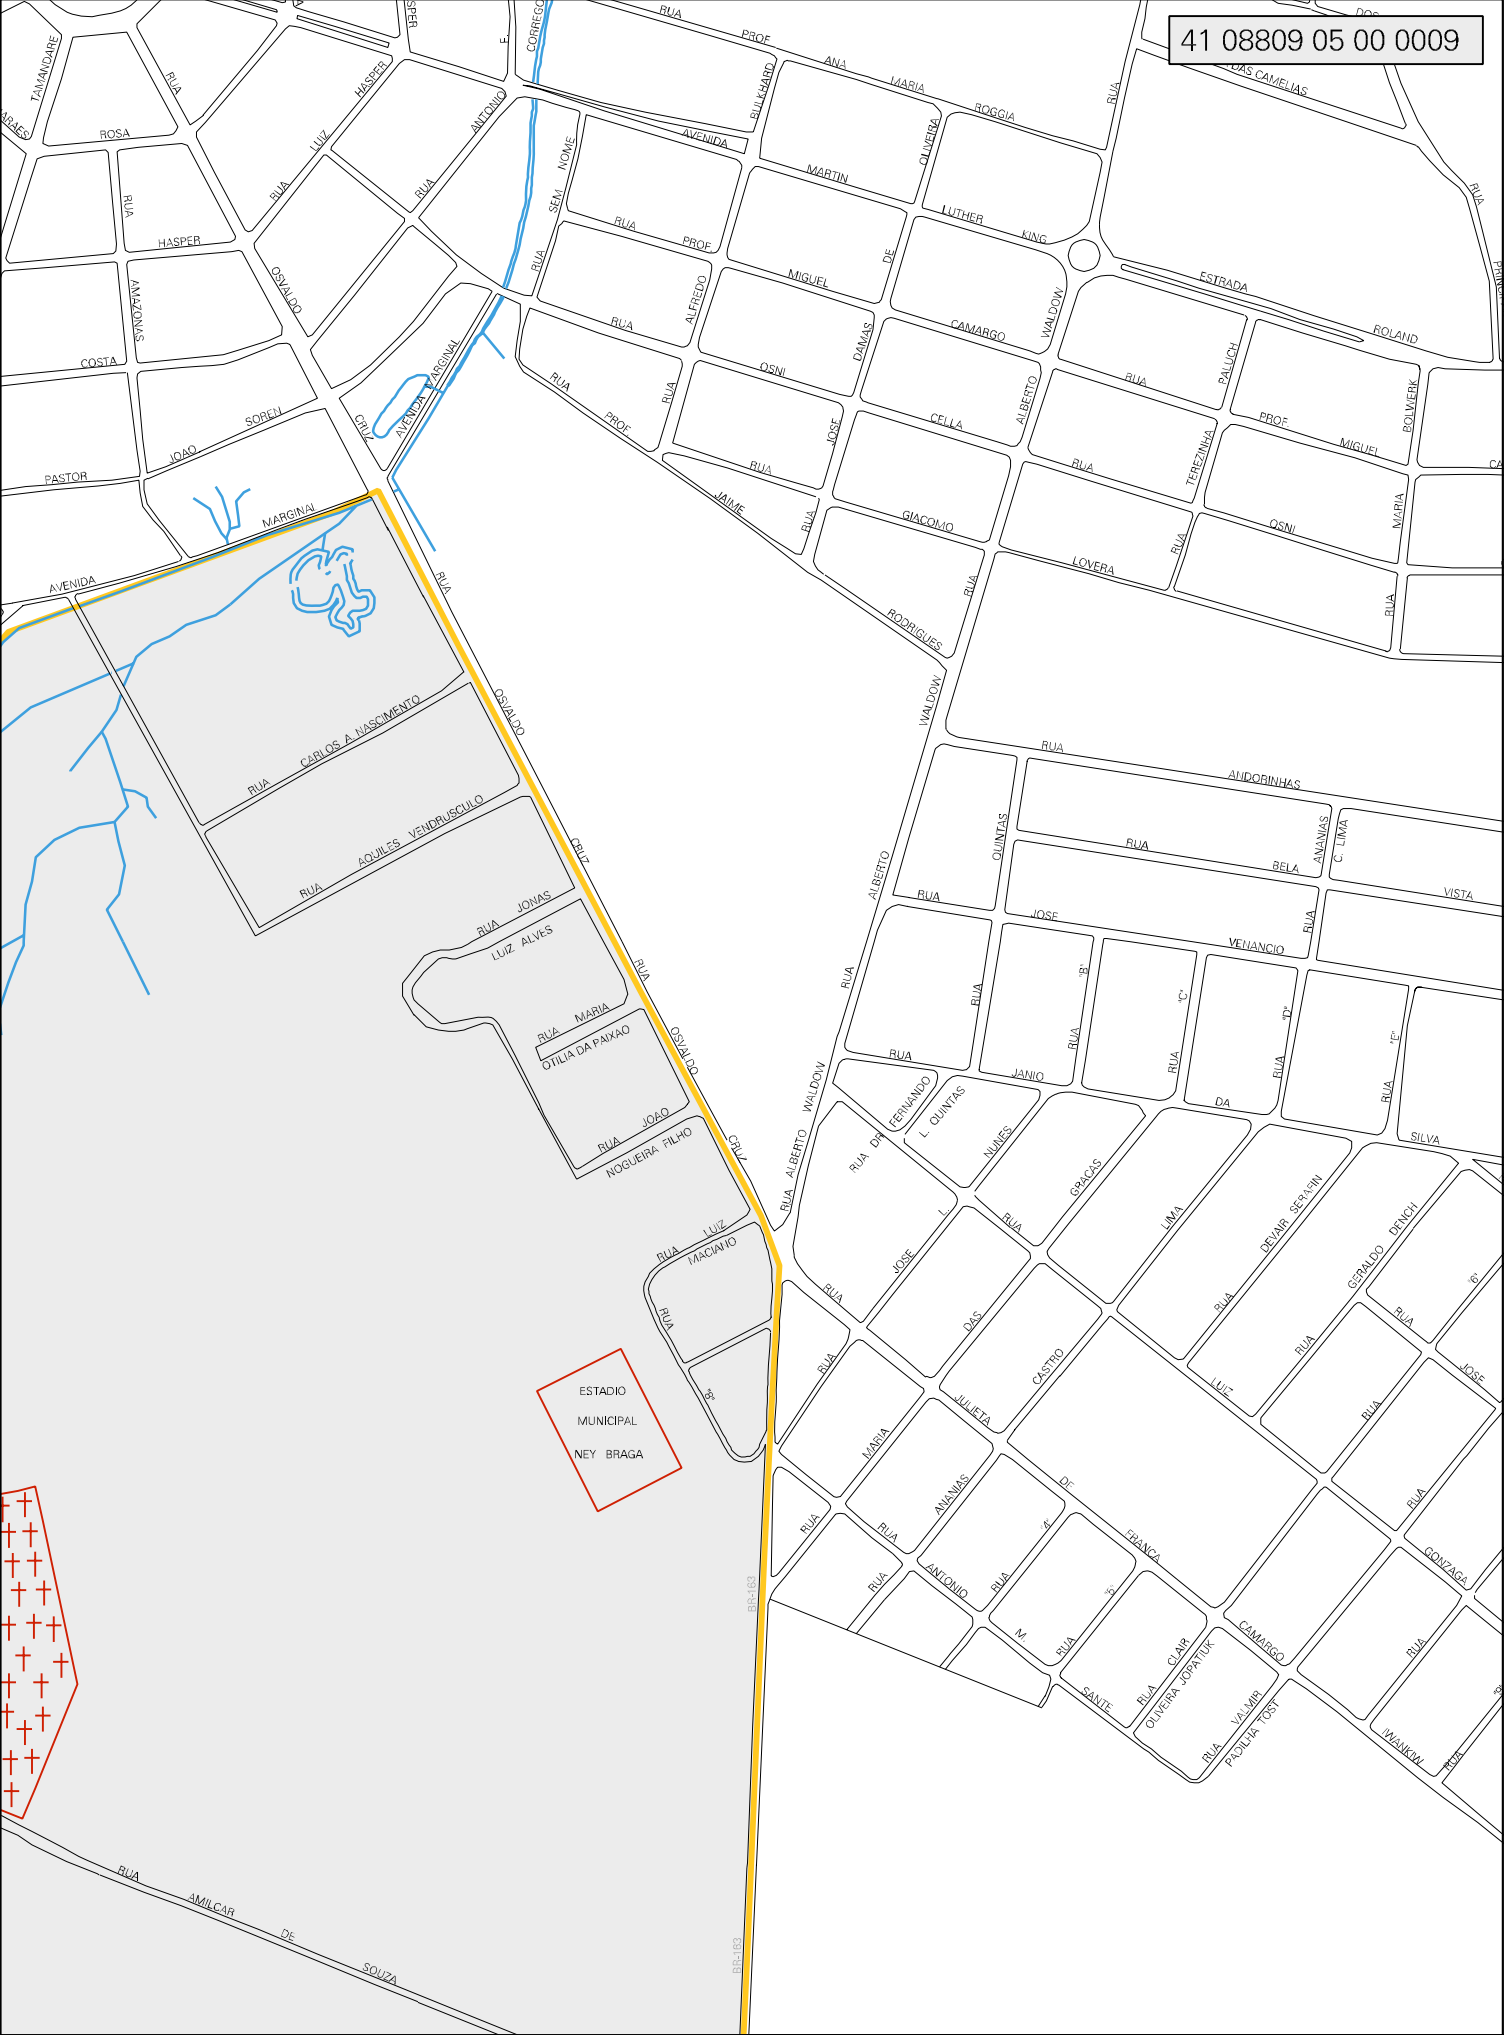

PRACA JOAO XXIII

PRACA SAC FRANCISCO

PRACA DUQUE DE CARIAS

CEMITERIO MUNICIPAL

ESTADIO MUNICIPAL NEY BRAGA

ESTADO DO PARANA
MAPA DE SETOR URBANO - MSU
ESCALA: 1 : 6198