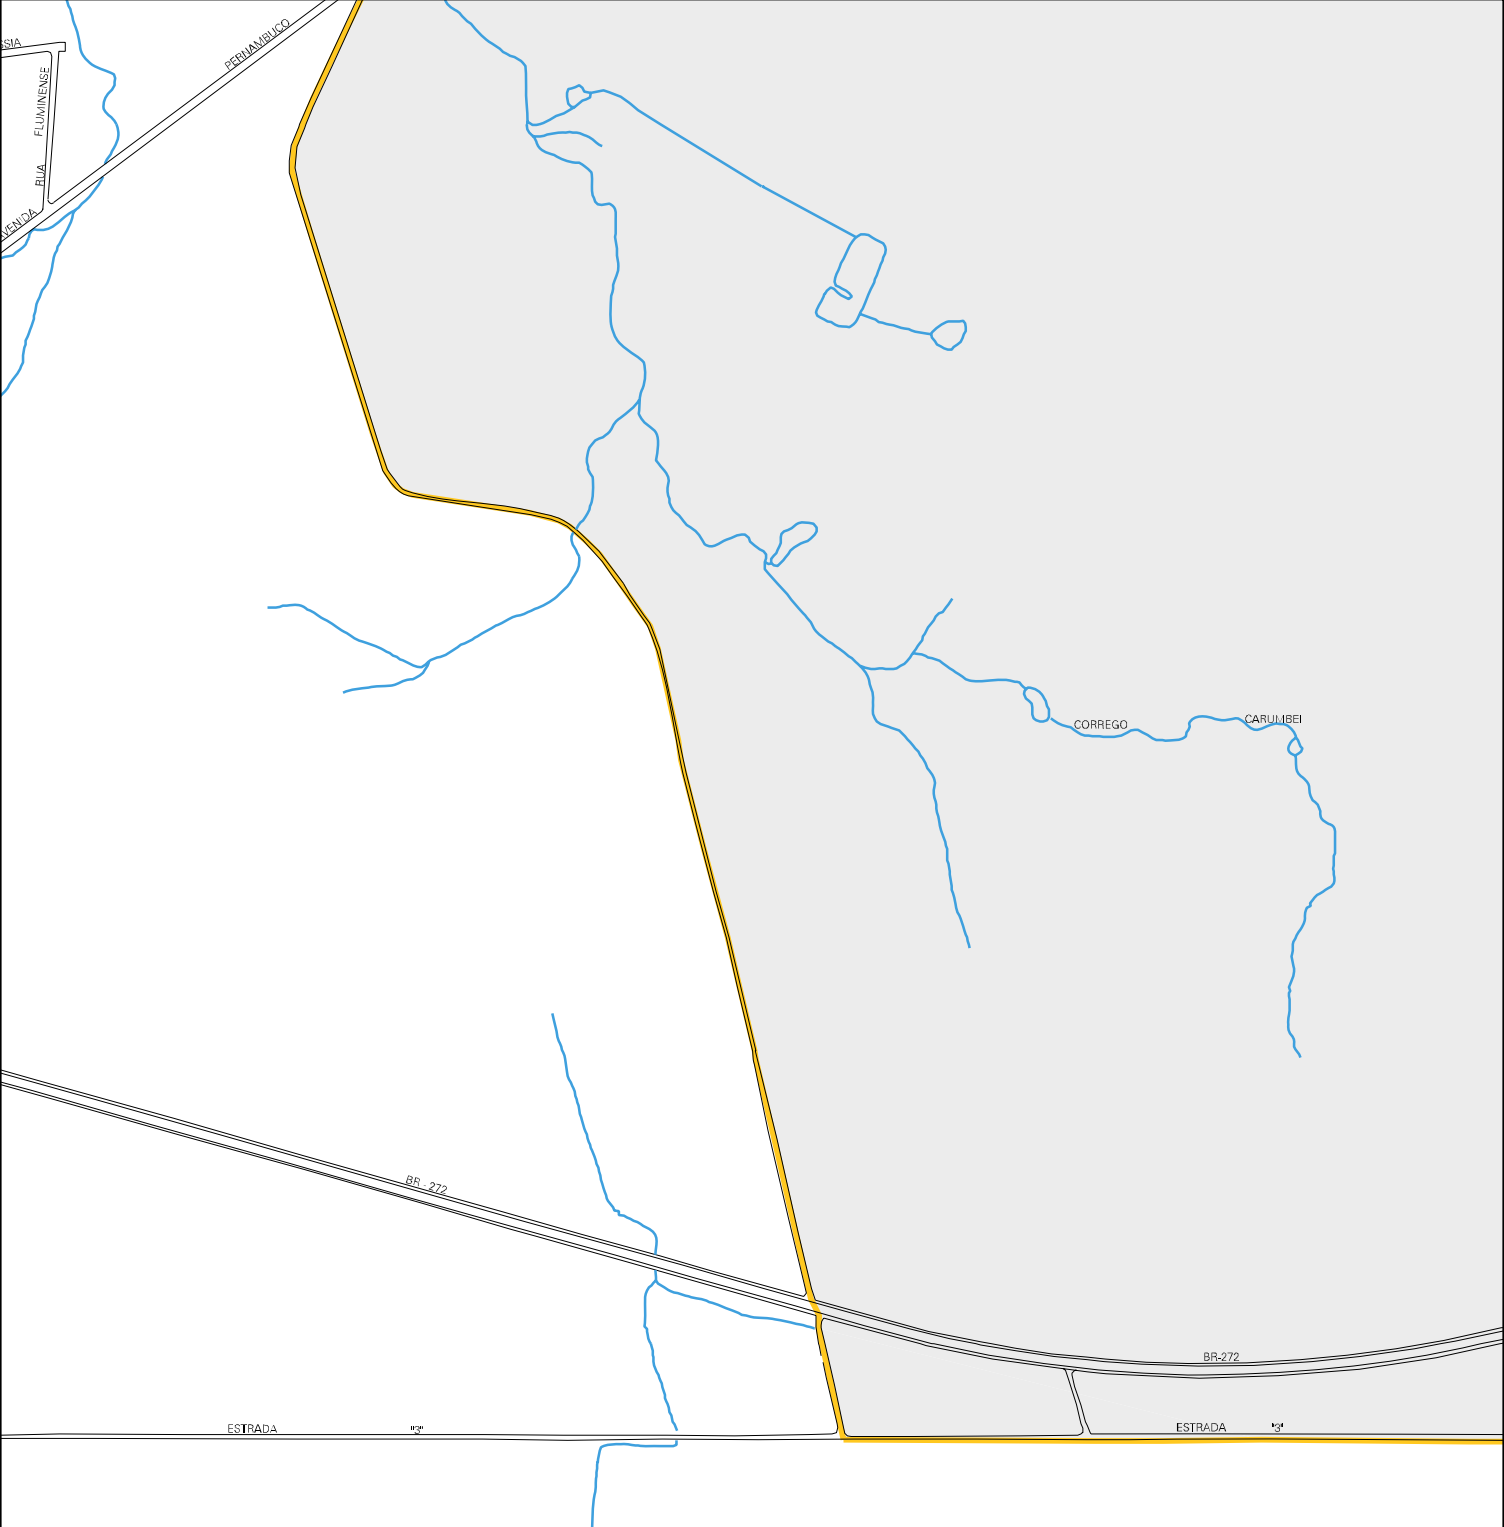

PRACA JOAO XXIII

PRACA SAC FRANCISCO

PRACA DUQUE DE CARIAS

CEMITERIO MUNICIPAL

ESTADIO MUNICIPAL NEY BRAGA

ESTADO DO PARANA
MAPA DE SETOR URBANO - MSU
ESCALA: 1 : 6198