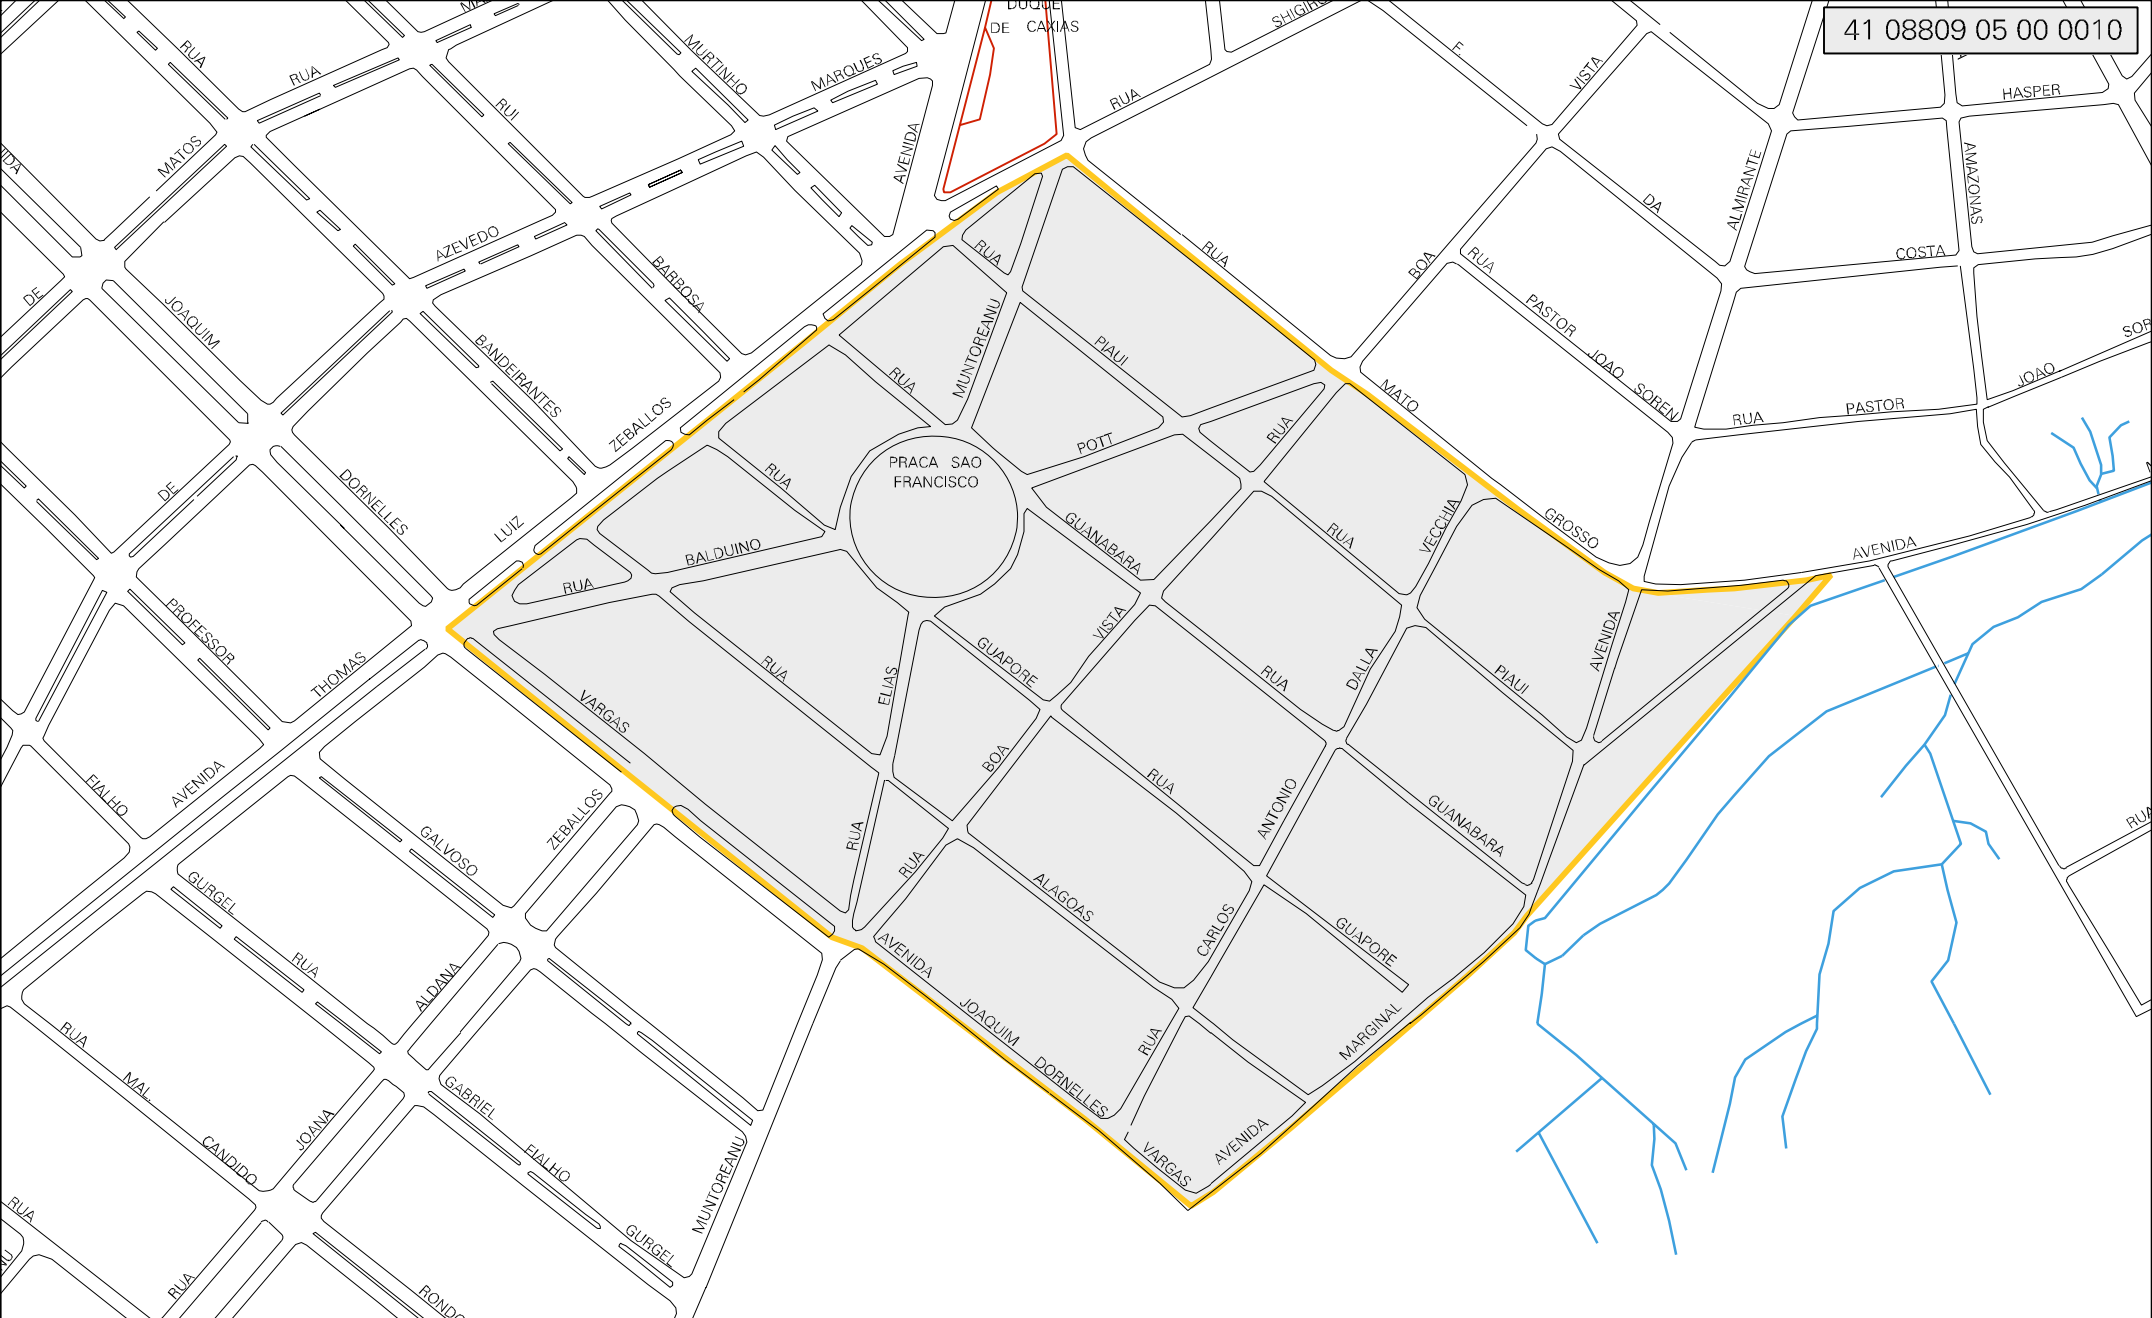

41 08809 05 00 0010

MUNICIPIO: 08809 - GUAÍRA
DISTRITO: 05 - GUAÍRA
SUBDISTRITO: 00
SETOR: 0010 SITUACAO: 10

ESTADO DO PARANA
MAPA DE SETOR URBANO - MSU
ESCALA: 1 : 4499