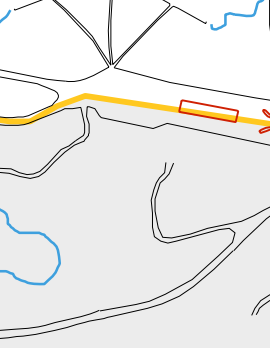

PRACA ESTACAS CADEIAS OUTRA

AREA MILITAR

AREA MILITAR

AREA MILITAR

IGREJA N. S. DOS NAVEGANTES

ESCOLA N. S. DO CARHO

POSTO DE SAUDE ROLLON

COLEGIO GETULIO VIRGAS

CENSO AGROPECUARIO 2006  
CONTAGEM DA POPULAÇÃO 2007

MUNICIPIO: 08809 - GUAÍRA  
DISTRITO: 05 - GUAÍRA  
SUBDISTRITO: 00  
SETOR: 0018 SITUACAO: 10

ESTADO DO PARANÁ  
MAPA DE SETOR URBANO - MSU  
ESCALA: 1 : 8025