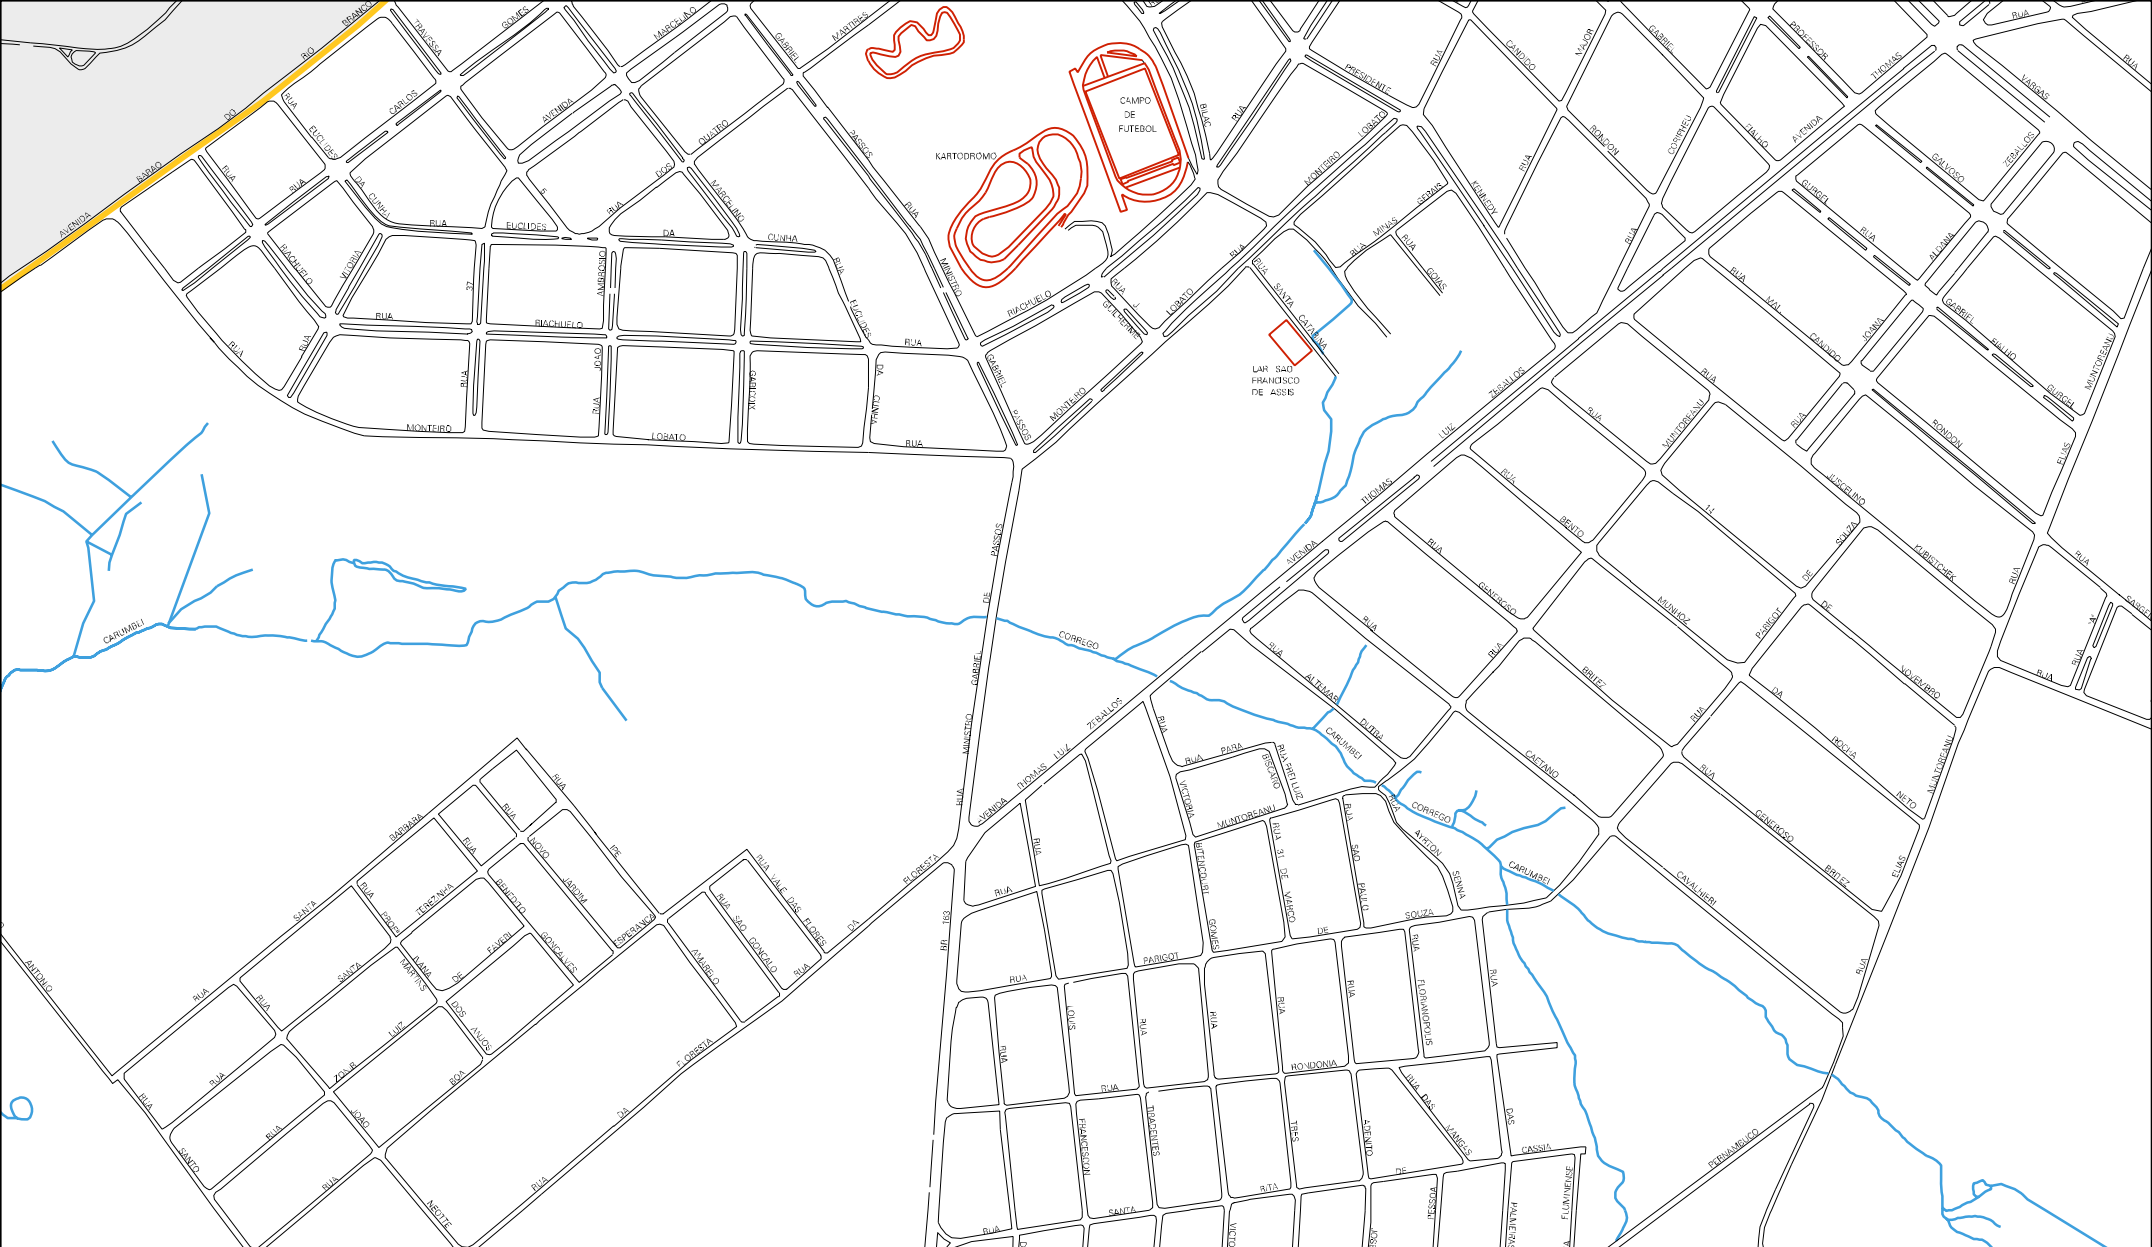

PRACA ESTACAS CADEIAS OUTRA

AREA MILITAR

AREA MILITAR

AREA MILITAR

IGREJA N. S. DOS NAVEGANTES

ESCOLA N. S. DO CARHO

POSTO DE SAUDE ROLLON

COLEGIO GETULIO VIRGAS

CENSO AGROPECUARIO 2006  
CONTAGEM DA POPULAÇÃO 2007

MUNICIPIO: 08809 - GUAÍRA  
DISTRITO: 05 - GUAÍRA  
SUBDISTRITO: 00  
SETOR: 0018 SITUACAO: 10

ESTADO DO PARANÁ  
MAPA DE SETOR URBANO - MSU  
ESCALA: 1 : 8025