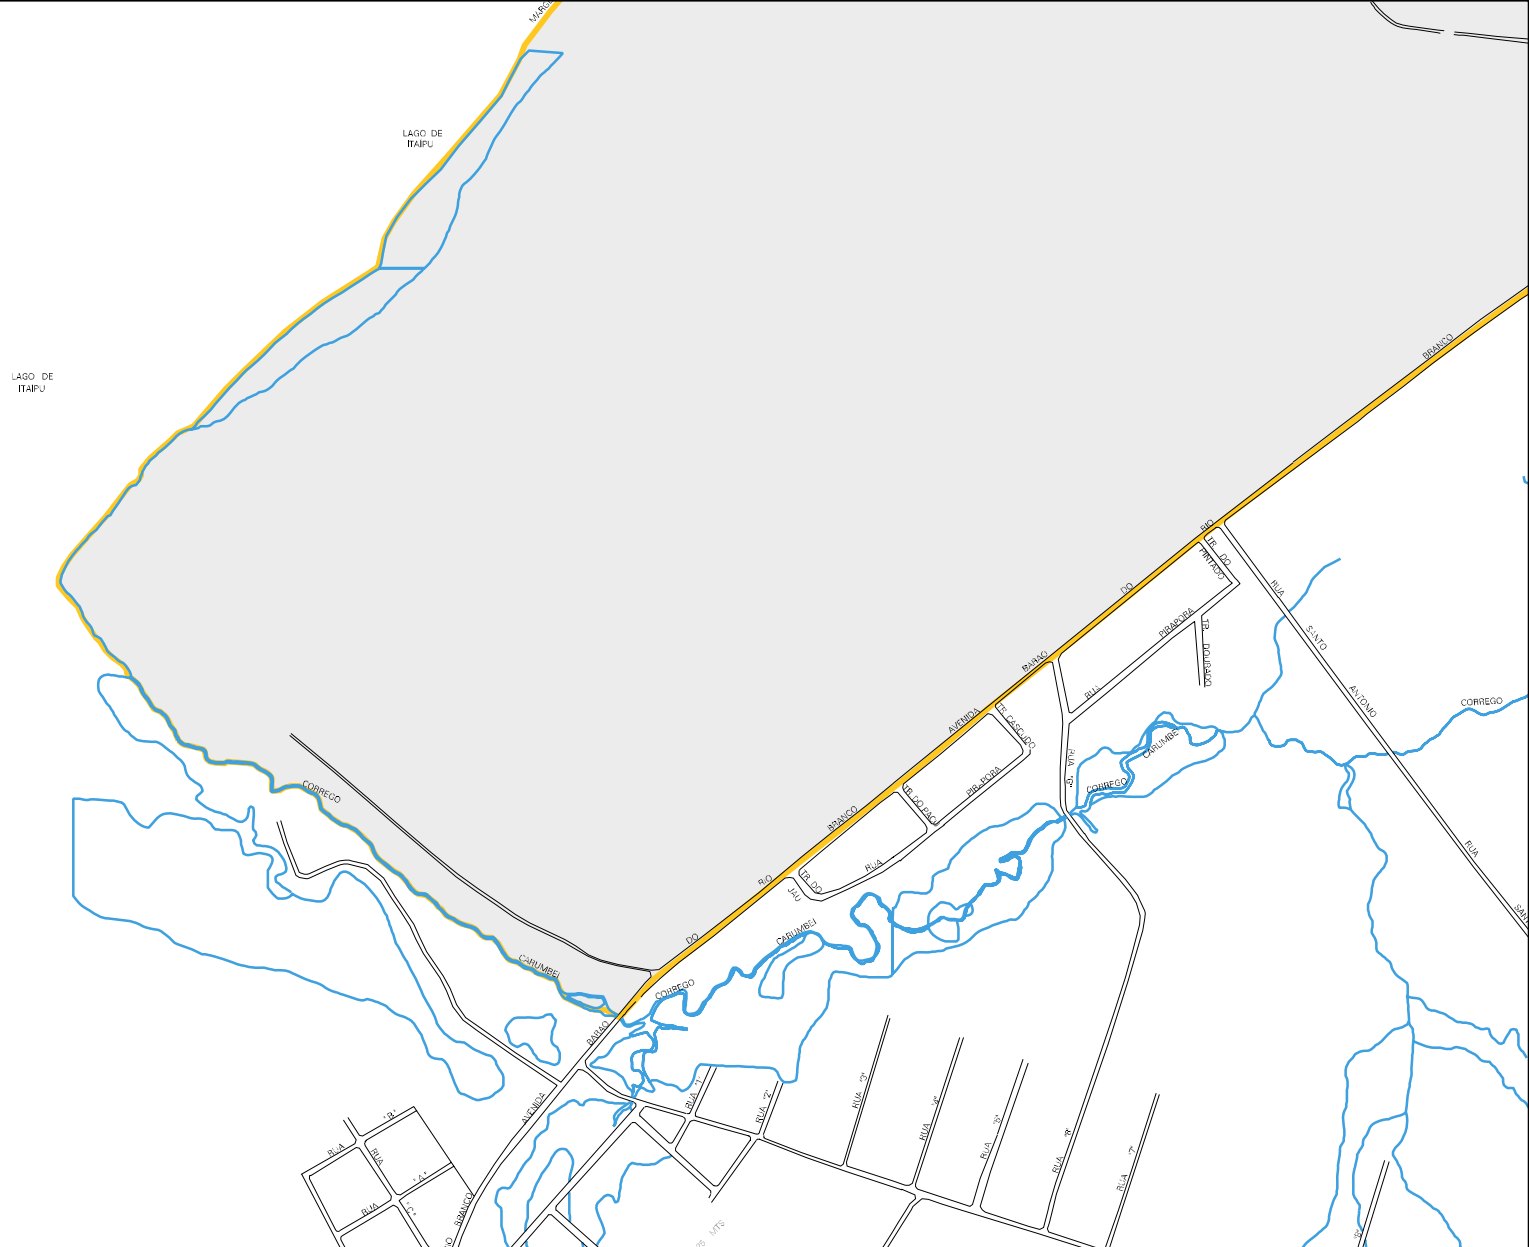

41 08809 05 00 0018

LAGO DE ITAIPU

LAGO DE ITAIPU

MARGEM ESQUERDA DO LAGO DE ITAIPU

MARGEM ESQUERDA DO LAGO DE ITAIPU

COLEGIO DO MEIO

CENTRO NAUTICO MARINAS

BAUDARANTES

PRACA ESTACAS CADEIAS OUTRA

AREA MILITAR

AREA MILITAR

AREA MILITAR

IGREJA N. S. DOS NAVEGANTES

ESCOLA N. S. DO CARHO

POSTO DE SAUDE ROLLON

COLEGIO GETULIO VIRGAS

CENSO AGROPECUARIO 2006  
CONTAGEM DA POPULAÇÃO 2007

MUNICIPIO: 08809 - GUAÍRA  
DISTRITO: 05 - GUAÍRA  
SUBDISTRITO: 00  
SETOR: 0018 SITUACAO: 10

ESTADO DO PARANÁ  
MAPA DE SETOR URBANO - MSU  
ESCALA: 1 : 8025