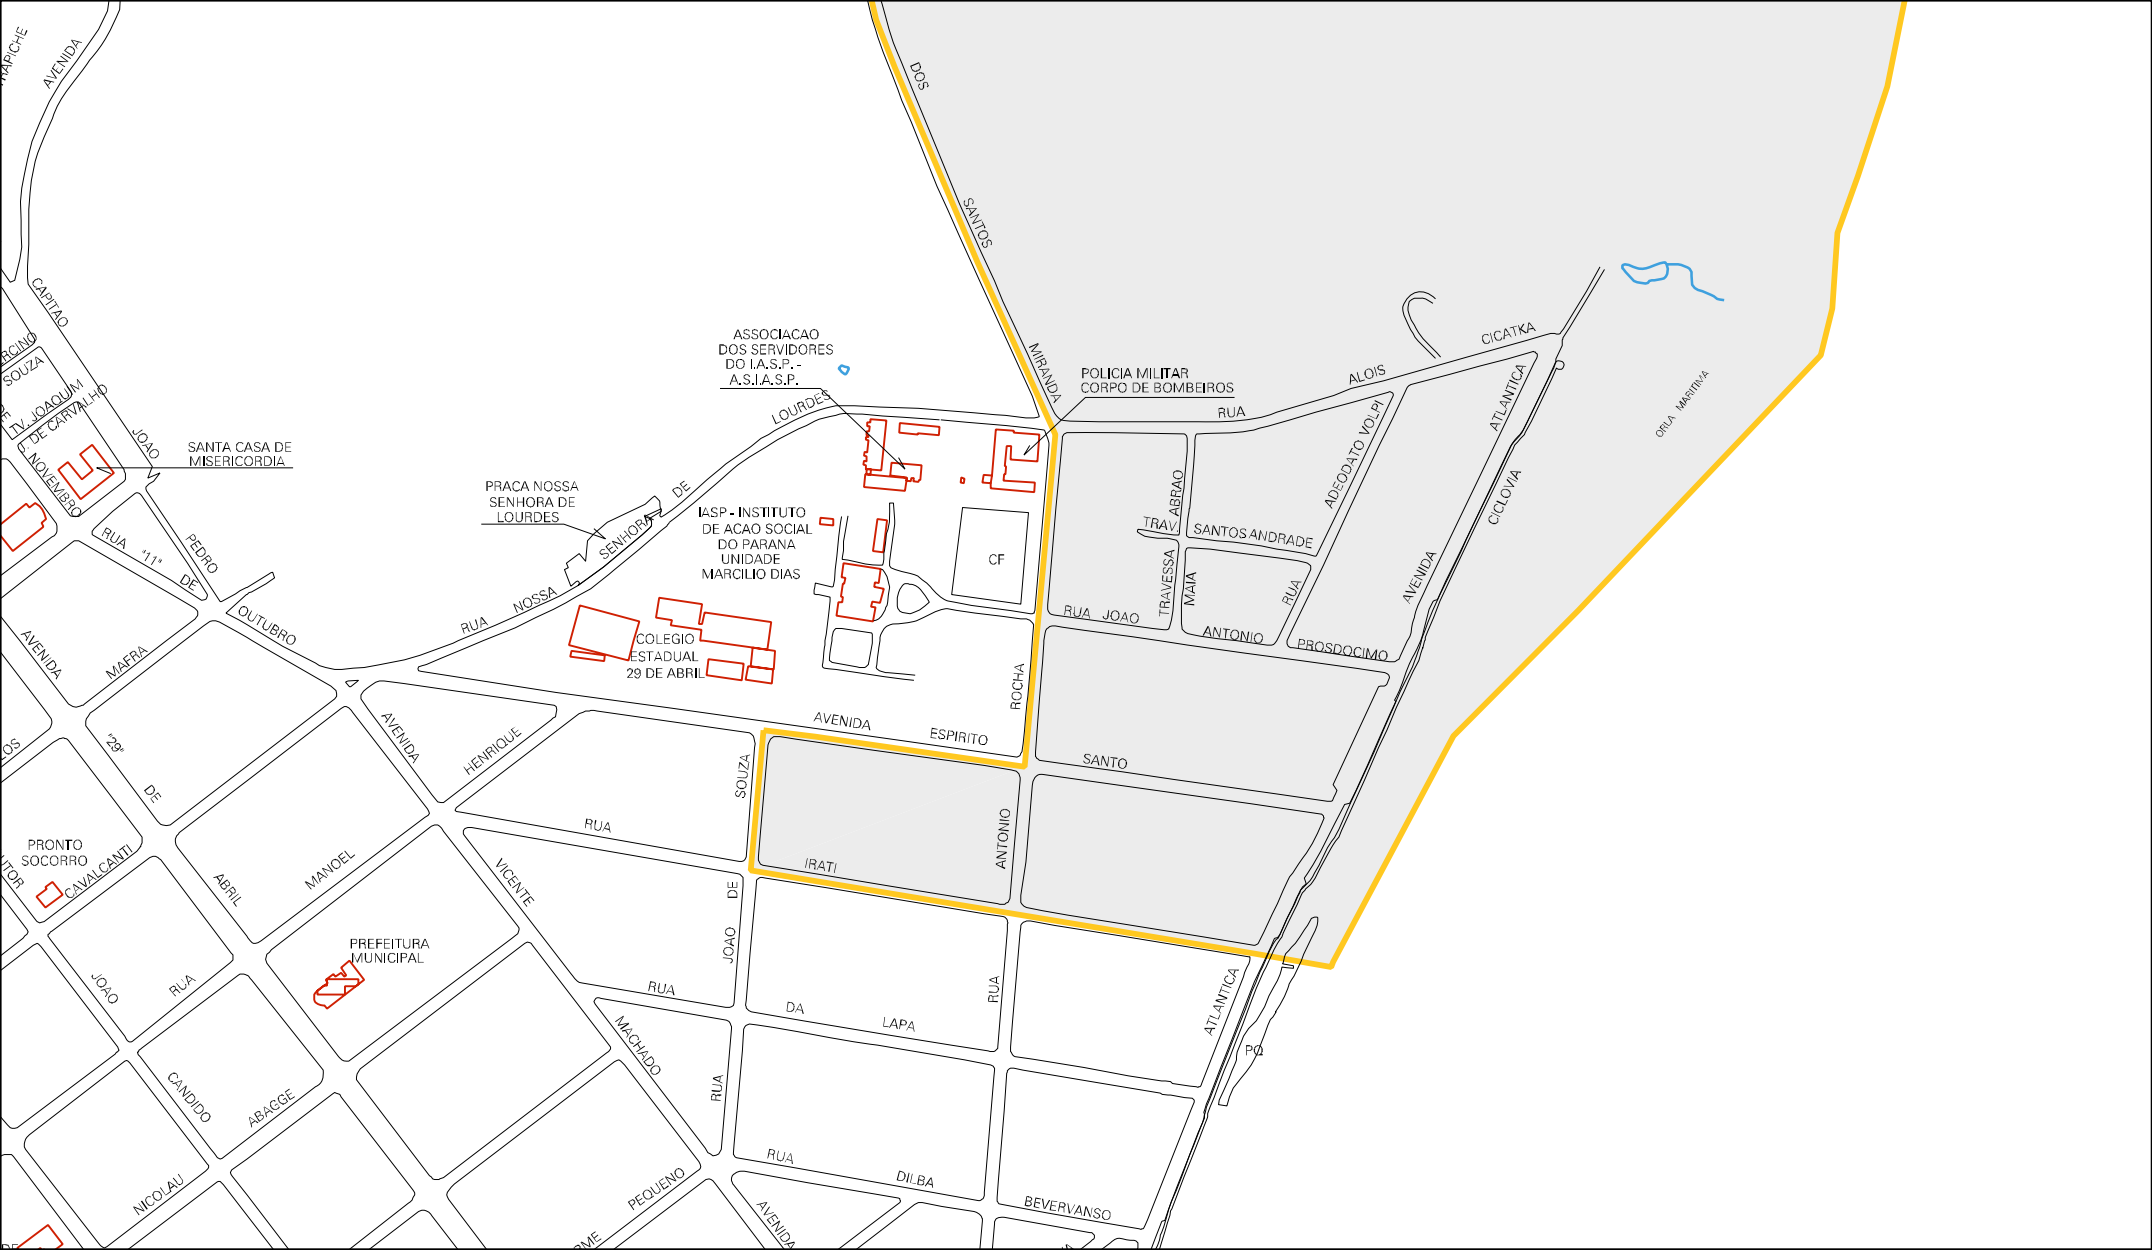

ANTONIO

ORLA MARITIMA

FILHO PEREIRA AGOSTINHO

VIA

ORLA MARITIMA

RUA PROJETADA 'A'

RUA SATURNINO NEVES

RUA JUSTINA DE AGUIAR

RUA JOAO FLORIANO

RUA SEBASTIAO

RUA MIGUEL DAS NEVES

RUA OTAVIO DOS SANTOS

FREDERICO DA COSTA

SATUCA

DO NASCIMENTO

RUA DIDIO COSTA

RUA DO CAMPO

SOARES ALVES

ESCOLA MUNICIPAL MAXIMO JAMUR

DO

CAMPO

ORLA MARITIMA

ENGENHEIRO

MUNICIPIO: 09609 - GUARATUBA
 DISTRITO: 05 - GUARATUBA
 SUBDISTRITO: 00
 SETOR: 0003 SITUAÇÃO: 10

CENSO AGROPECUARIO 2006
 CONTAGEM DA POPULAÇÃO 2007

ESTADO DO PARANÁ
 MAPA DE SETOR URBANO - MSU
 ESCALA: 1 : 5087