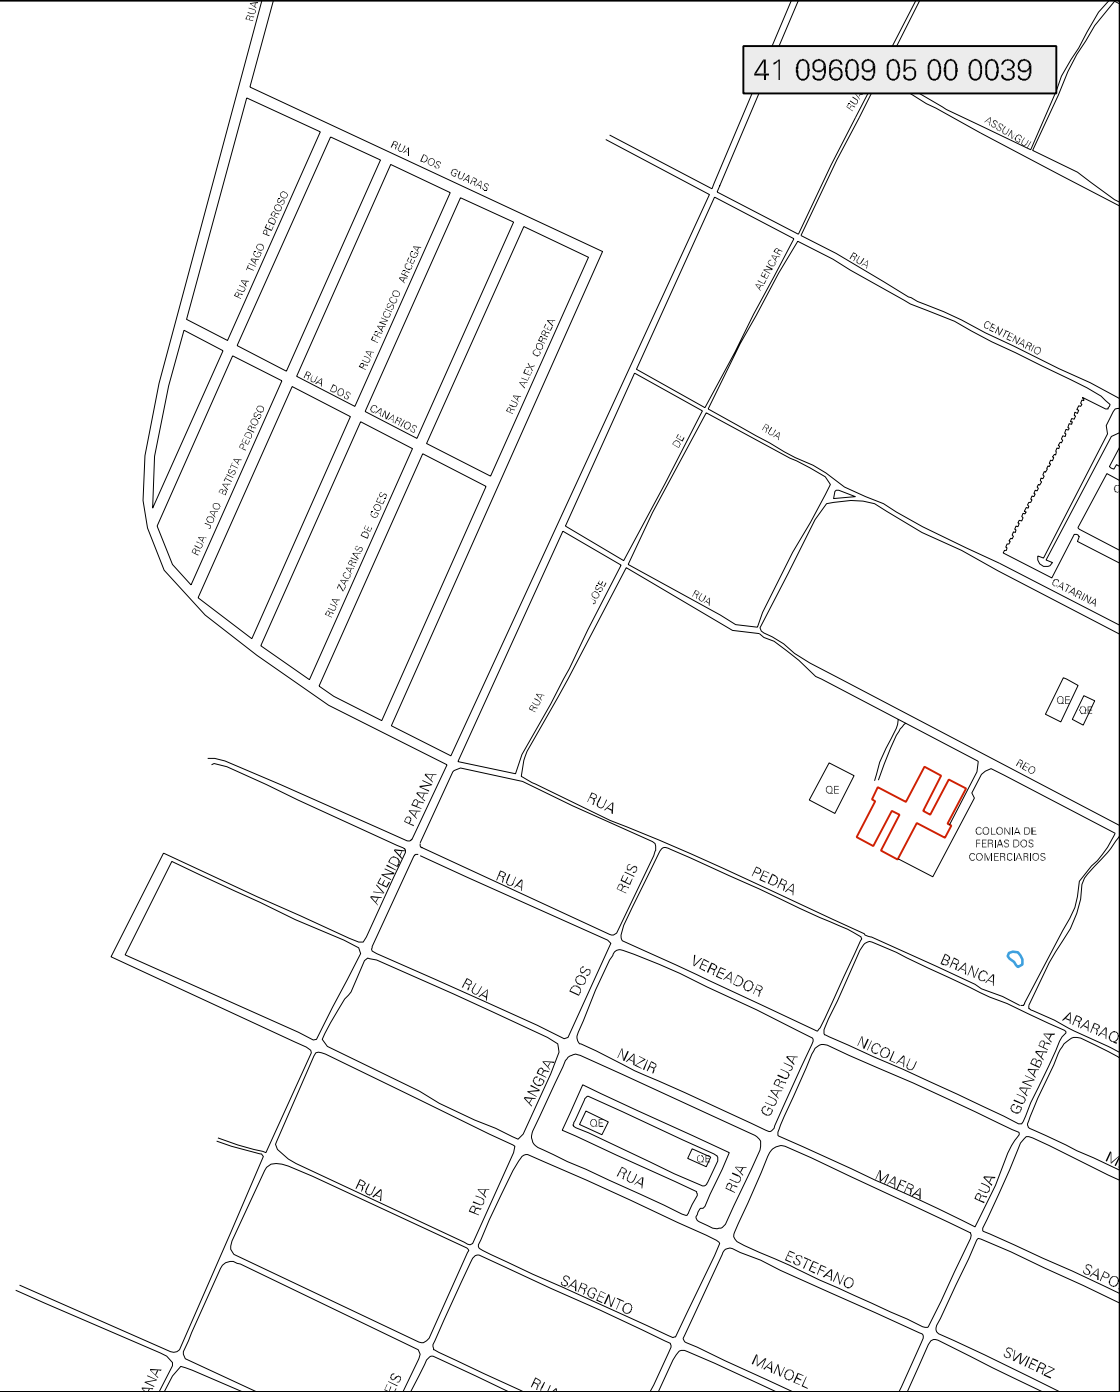

41 09609 05 00 0039

RUA

BOLÍVIA

EMILÍAS

CENSO AGROPECUARIO 2006
CONTAGEM DA POPULAÇÃO 2007

MUNICIPIO: 09609 - GUARATUBA
DISTRITO: 05 - GUARATUBA
SUBDISTRITO: 00
SETOR: 0039 SITUACAO: 10

ESTADO DO PARANA
MAPA DE SETOR URBANO - MSU
ESCALA: 1 : 6727