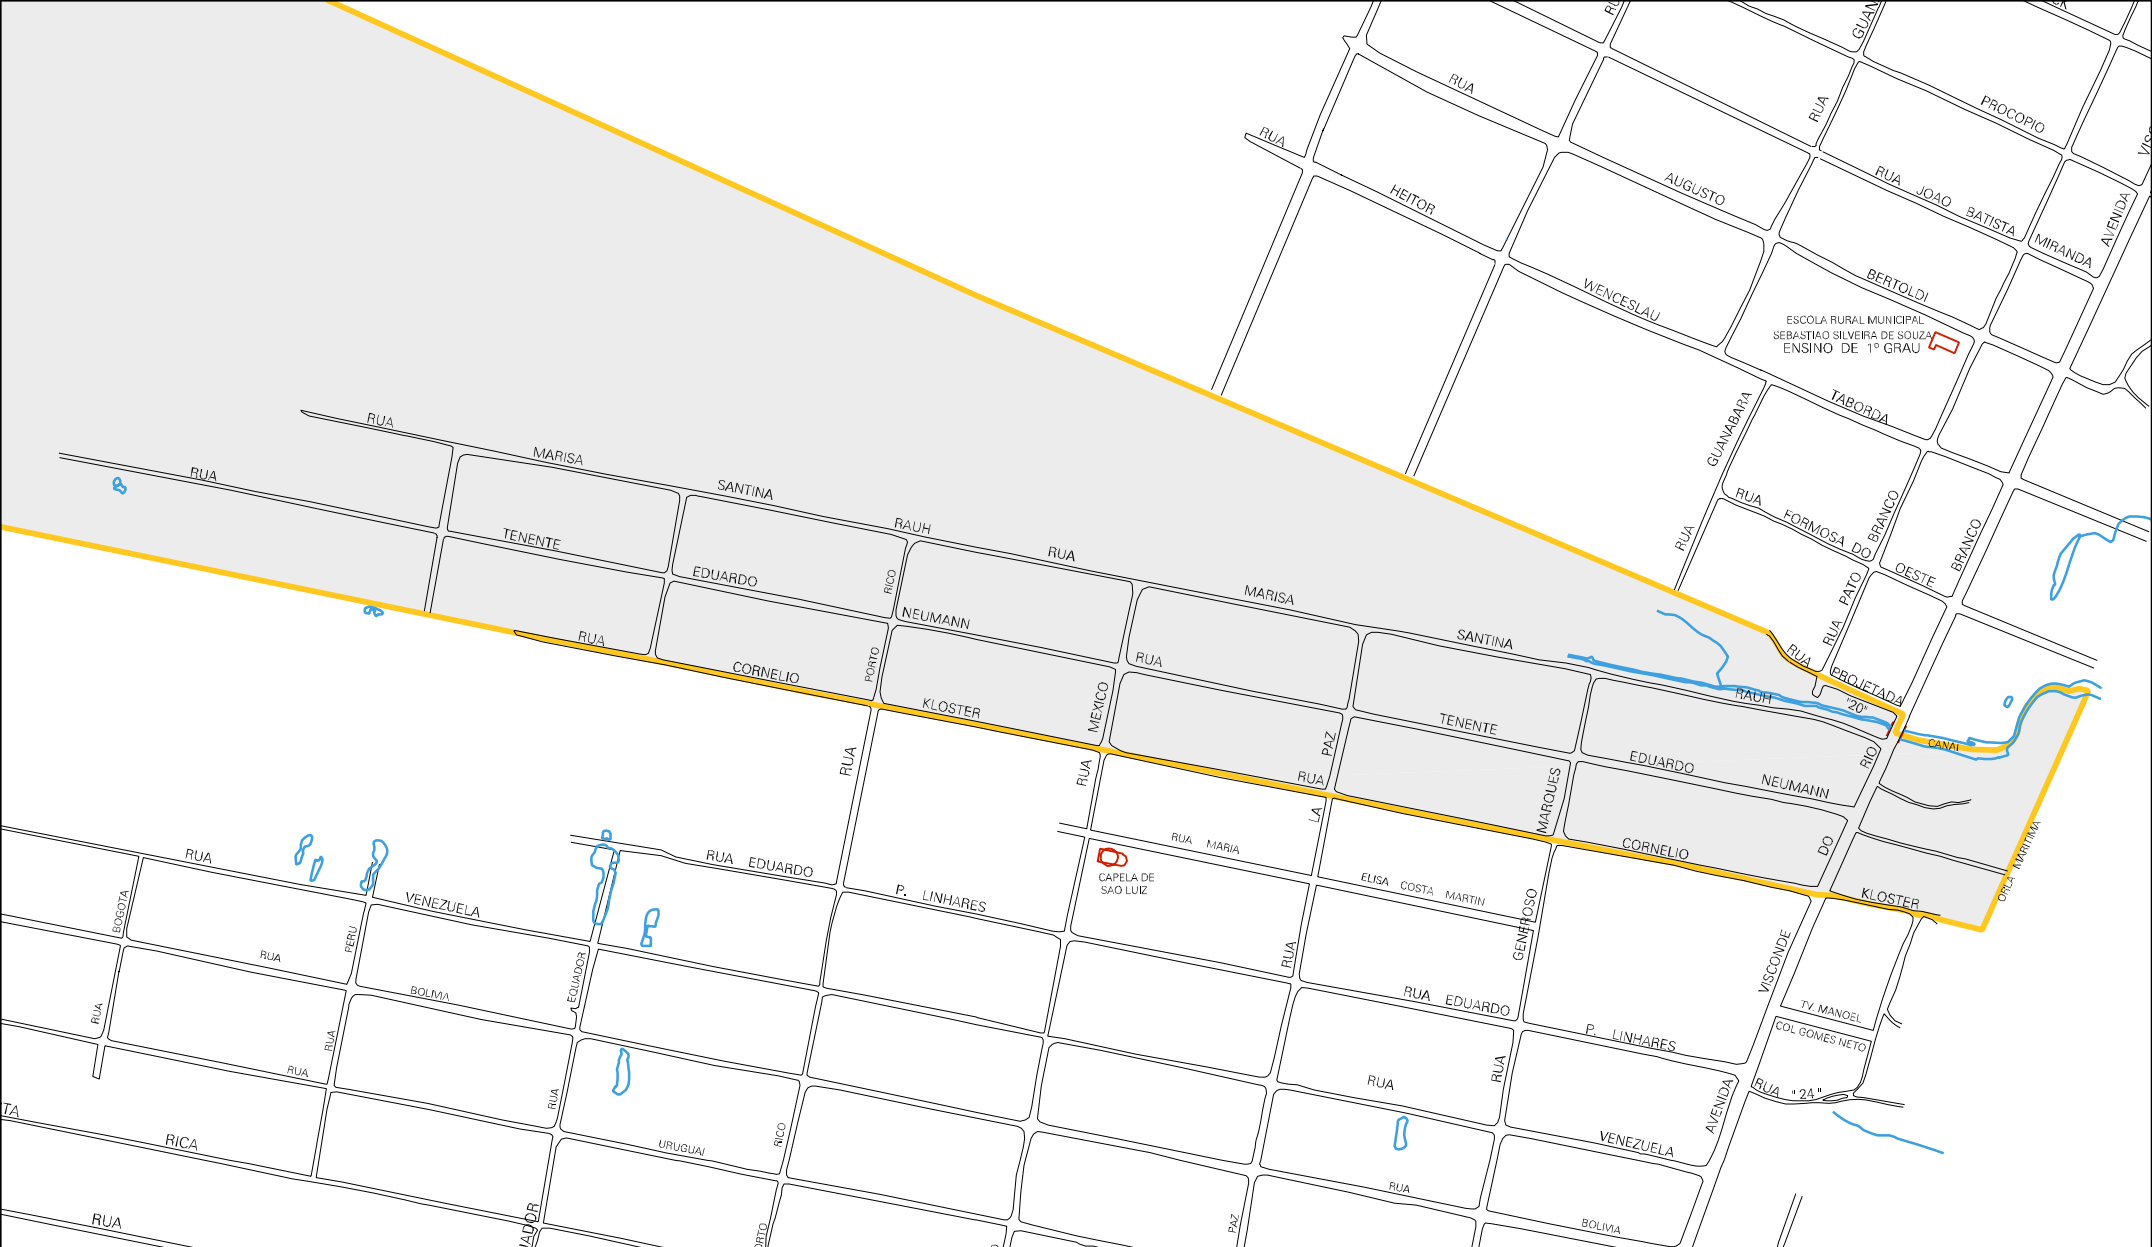

41 09609 05 00 0040

RUA COSTA RICA

ESTADO DO PARANA
MAPA DE SETOR URBANO - MSU
ESCALA: 1 : 6554