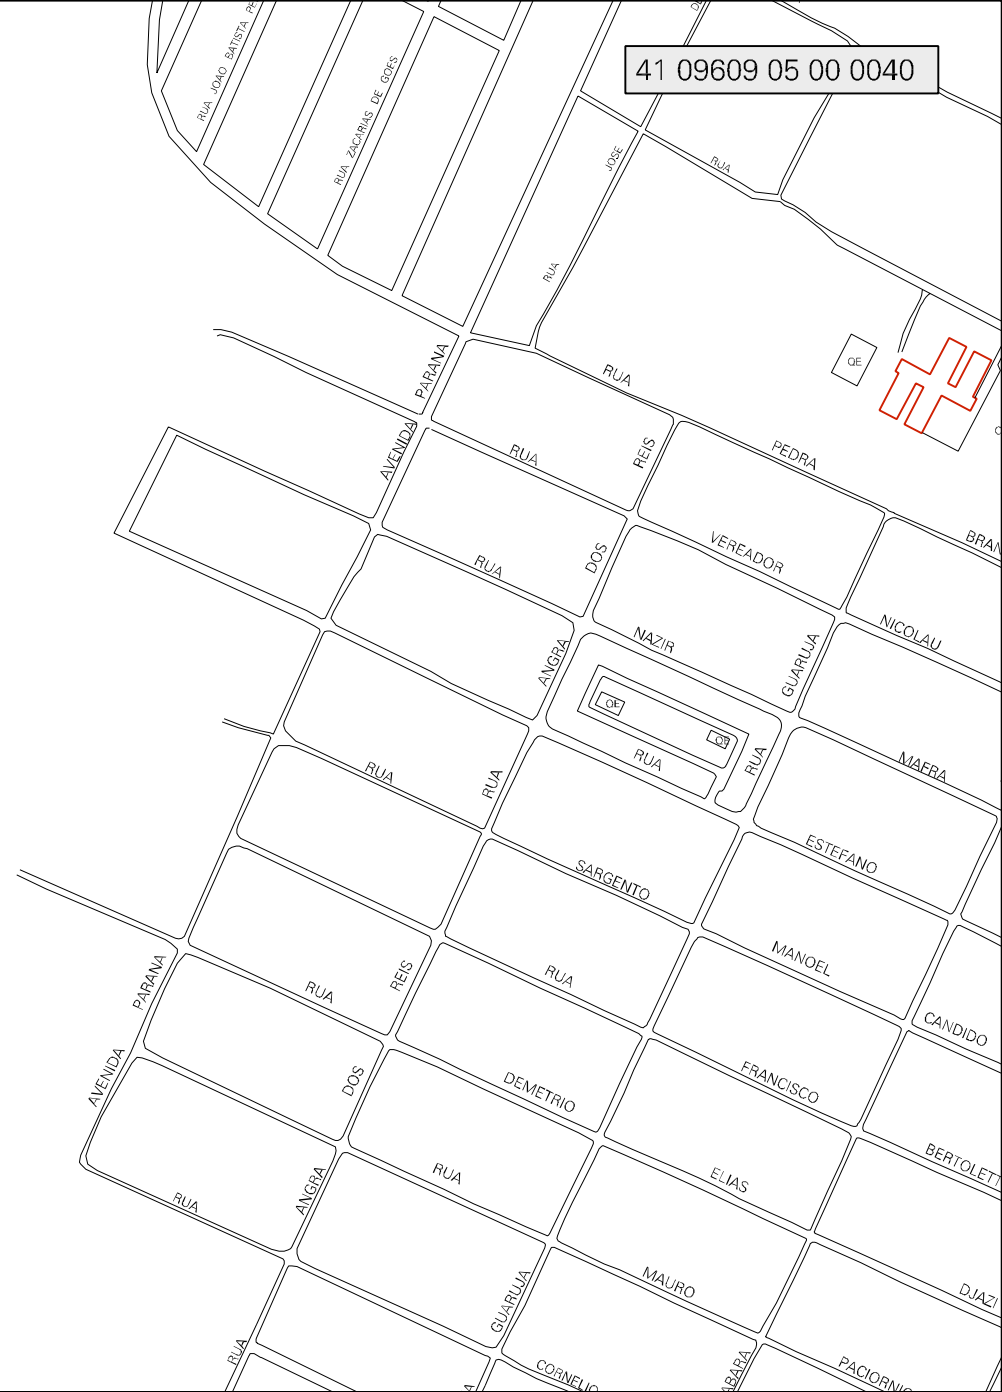

41 09609 05 00 0040

RUA COSTA RICA

ESTADO DO PARANA
MAPA DE SETOR URBANO - MSU
ESCALA: 1 : 6554