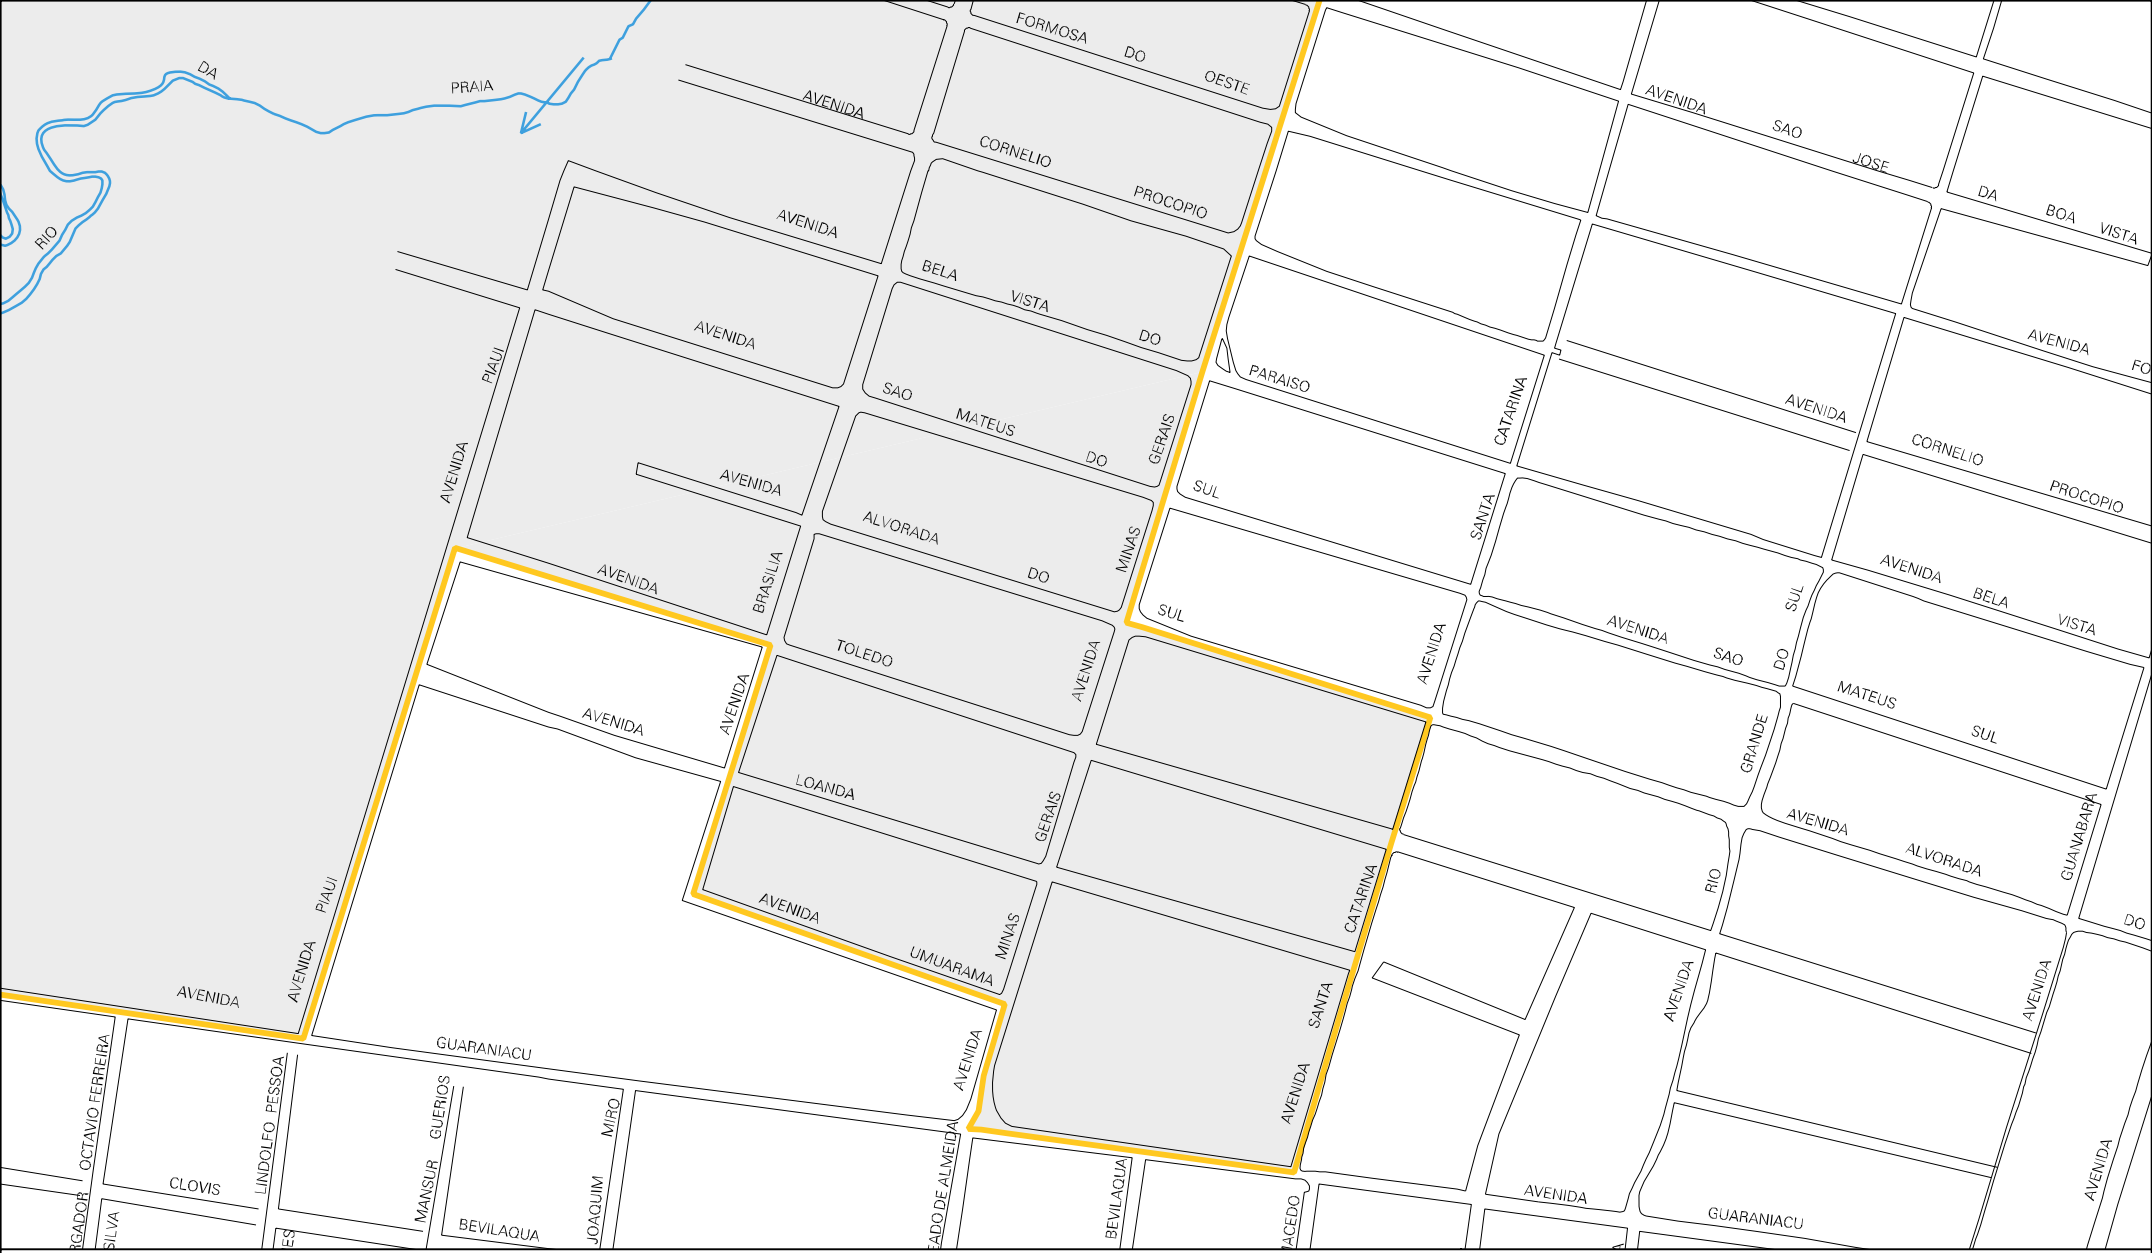

PATO

BRANCO

AVENIDA DA VITORIA

AVENIDA

RIO

NEGRO

AVENIDA

UNIAO DA VITORIA

AVENIDA RIO NEGRO

AVENIDA

SAO JOSE BOA VISTA

AVENIDA

PRAIA

RUA AMAZONAS

RUA

SANTO ANTONIO SAO

AVENIDA

AVENIDA

IGUACU

AVENIDA FOZ DO

AVENIDA BRASILIA

AVENIDA

AVENIDA PATO

BRANCO

AVENIDA

AVENIDA

AVENIDA UNIAO DA VITORIA

PATO

MUNICIPIO: 09609 - GUARATUBA  
DISTRITO: 05 - GUARATUBA  
SUBDISTRITO: 00  
SETOR: 0049 SITUACAO: 10

ESTADO DO PARANA  
MAPA DE SETOR URBANO - MSU  
ESCALA: 1 : 4617