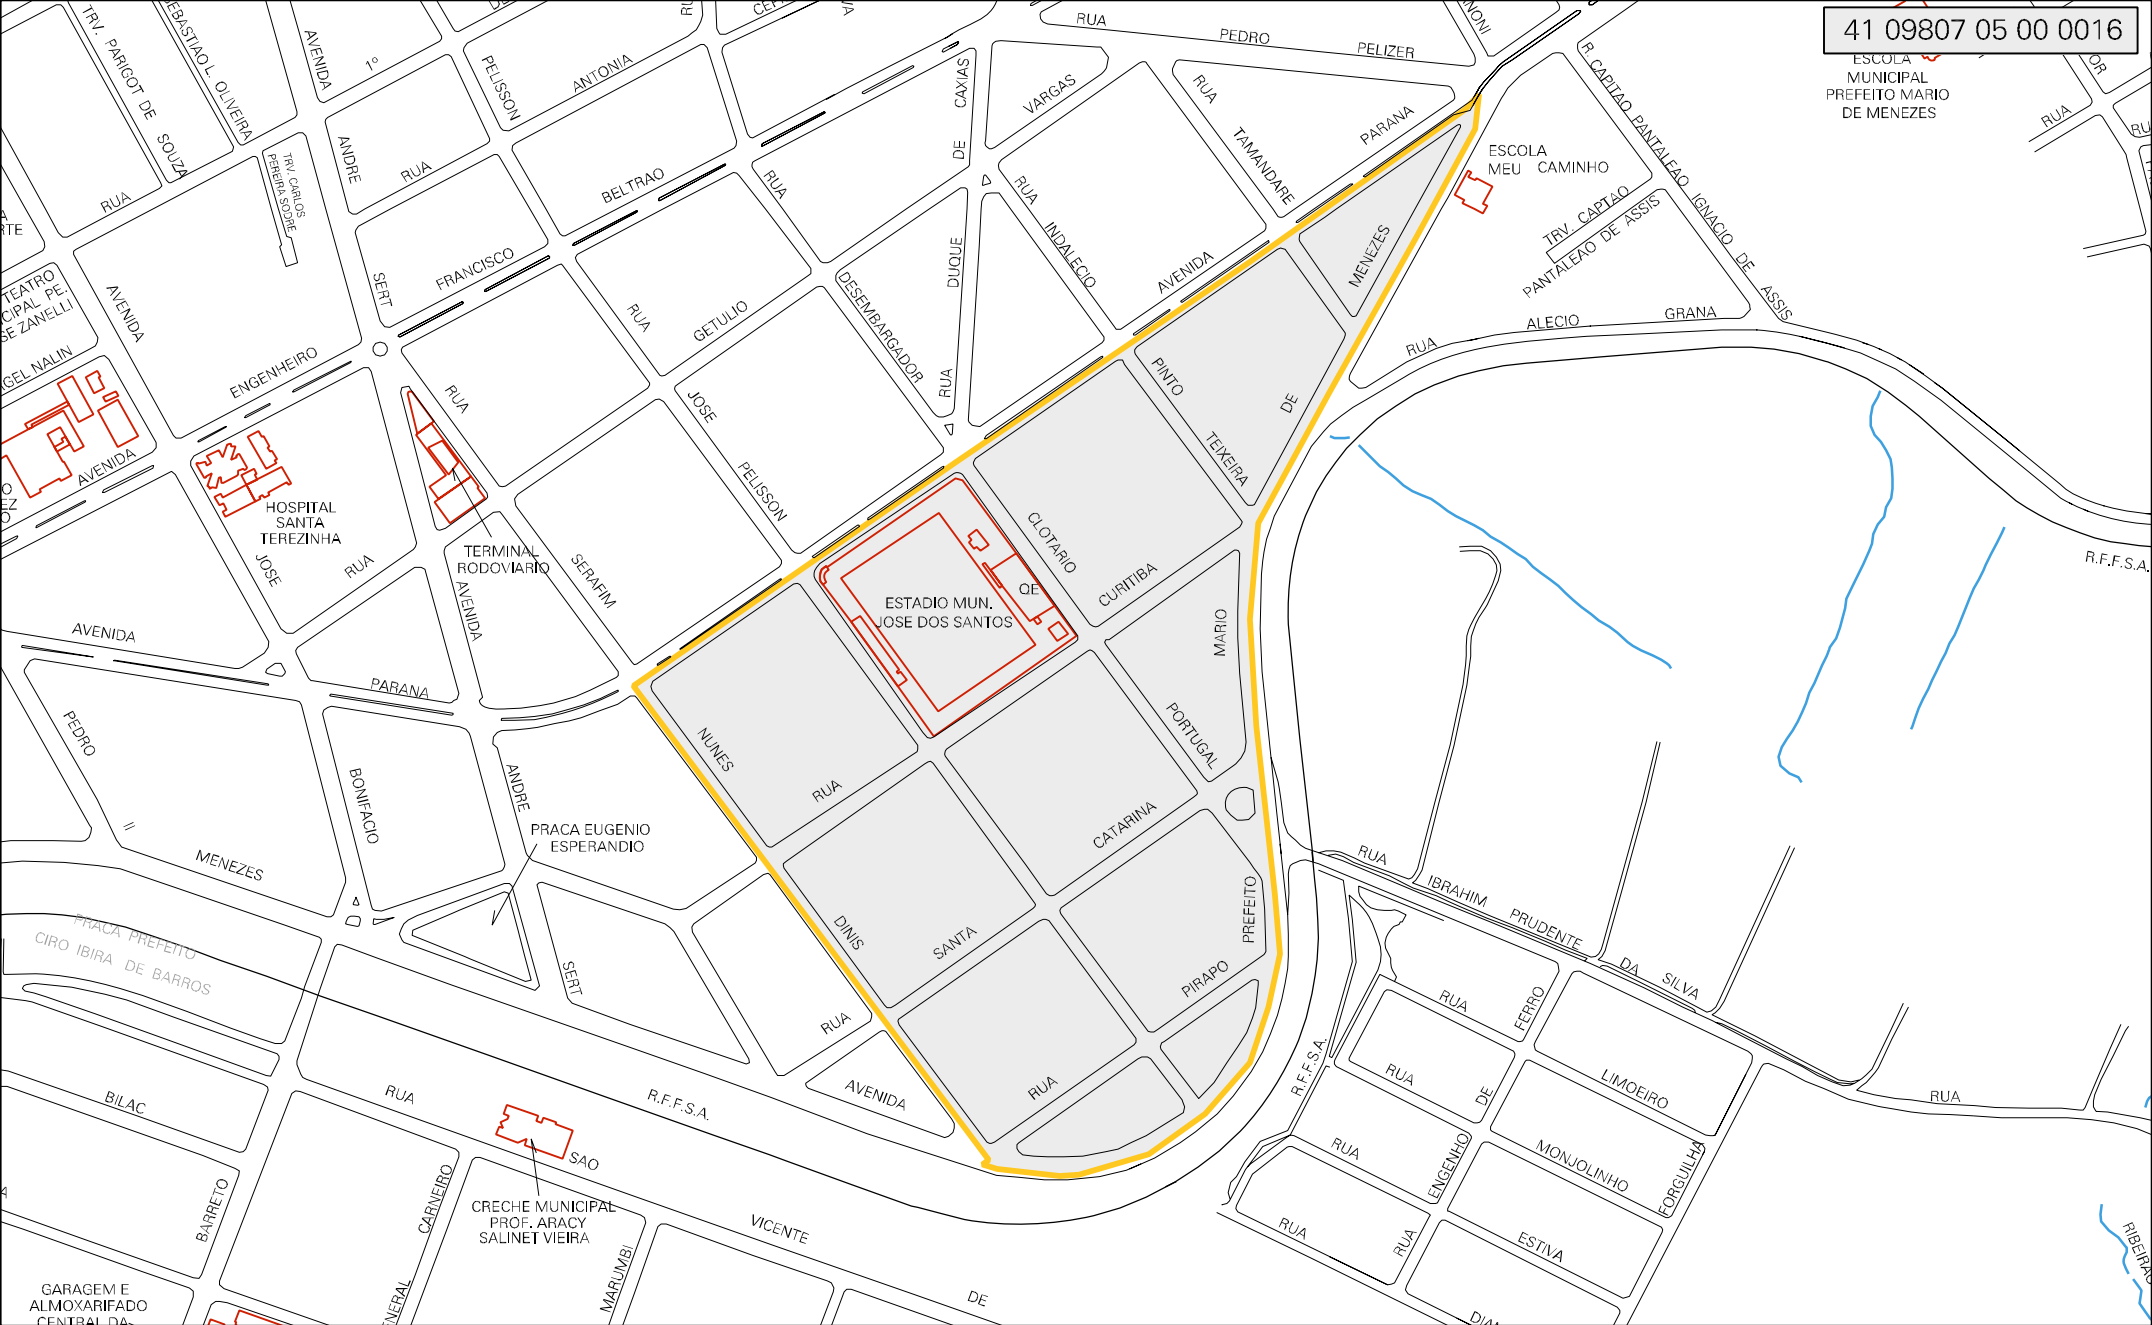

41 09807 05 00 0016
ESCOLA MUNICIPAL
PREFEITO MARIO
DE MENEZES

MUNICIPIO: 09807 - IBIPORÃ
DISTRITO: 05 - IBIPORÃ
SUBDISTRITO: 00
SETOR: 0016 SITUACAO: 10

ESTADO DO PARANA
MAPA DE SETOR URBANO - MSU
ESCALA: 1 : 4565