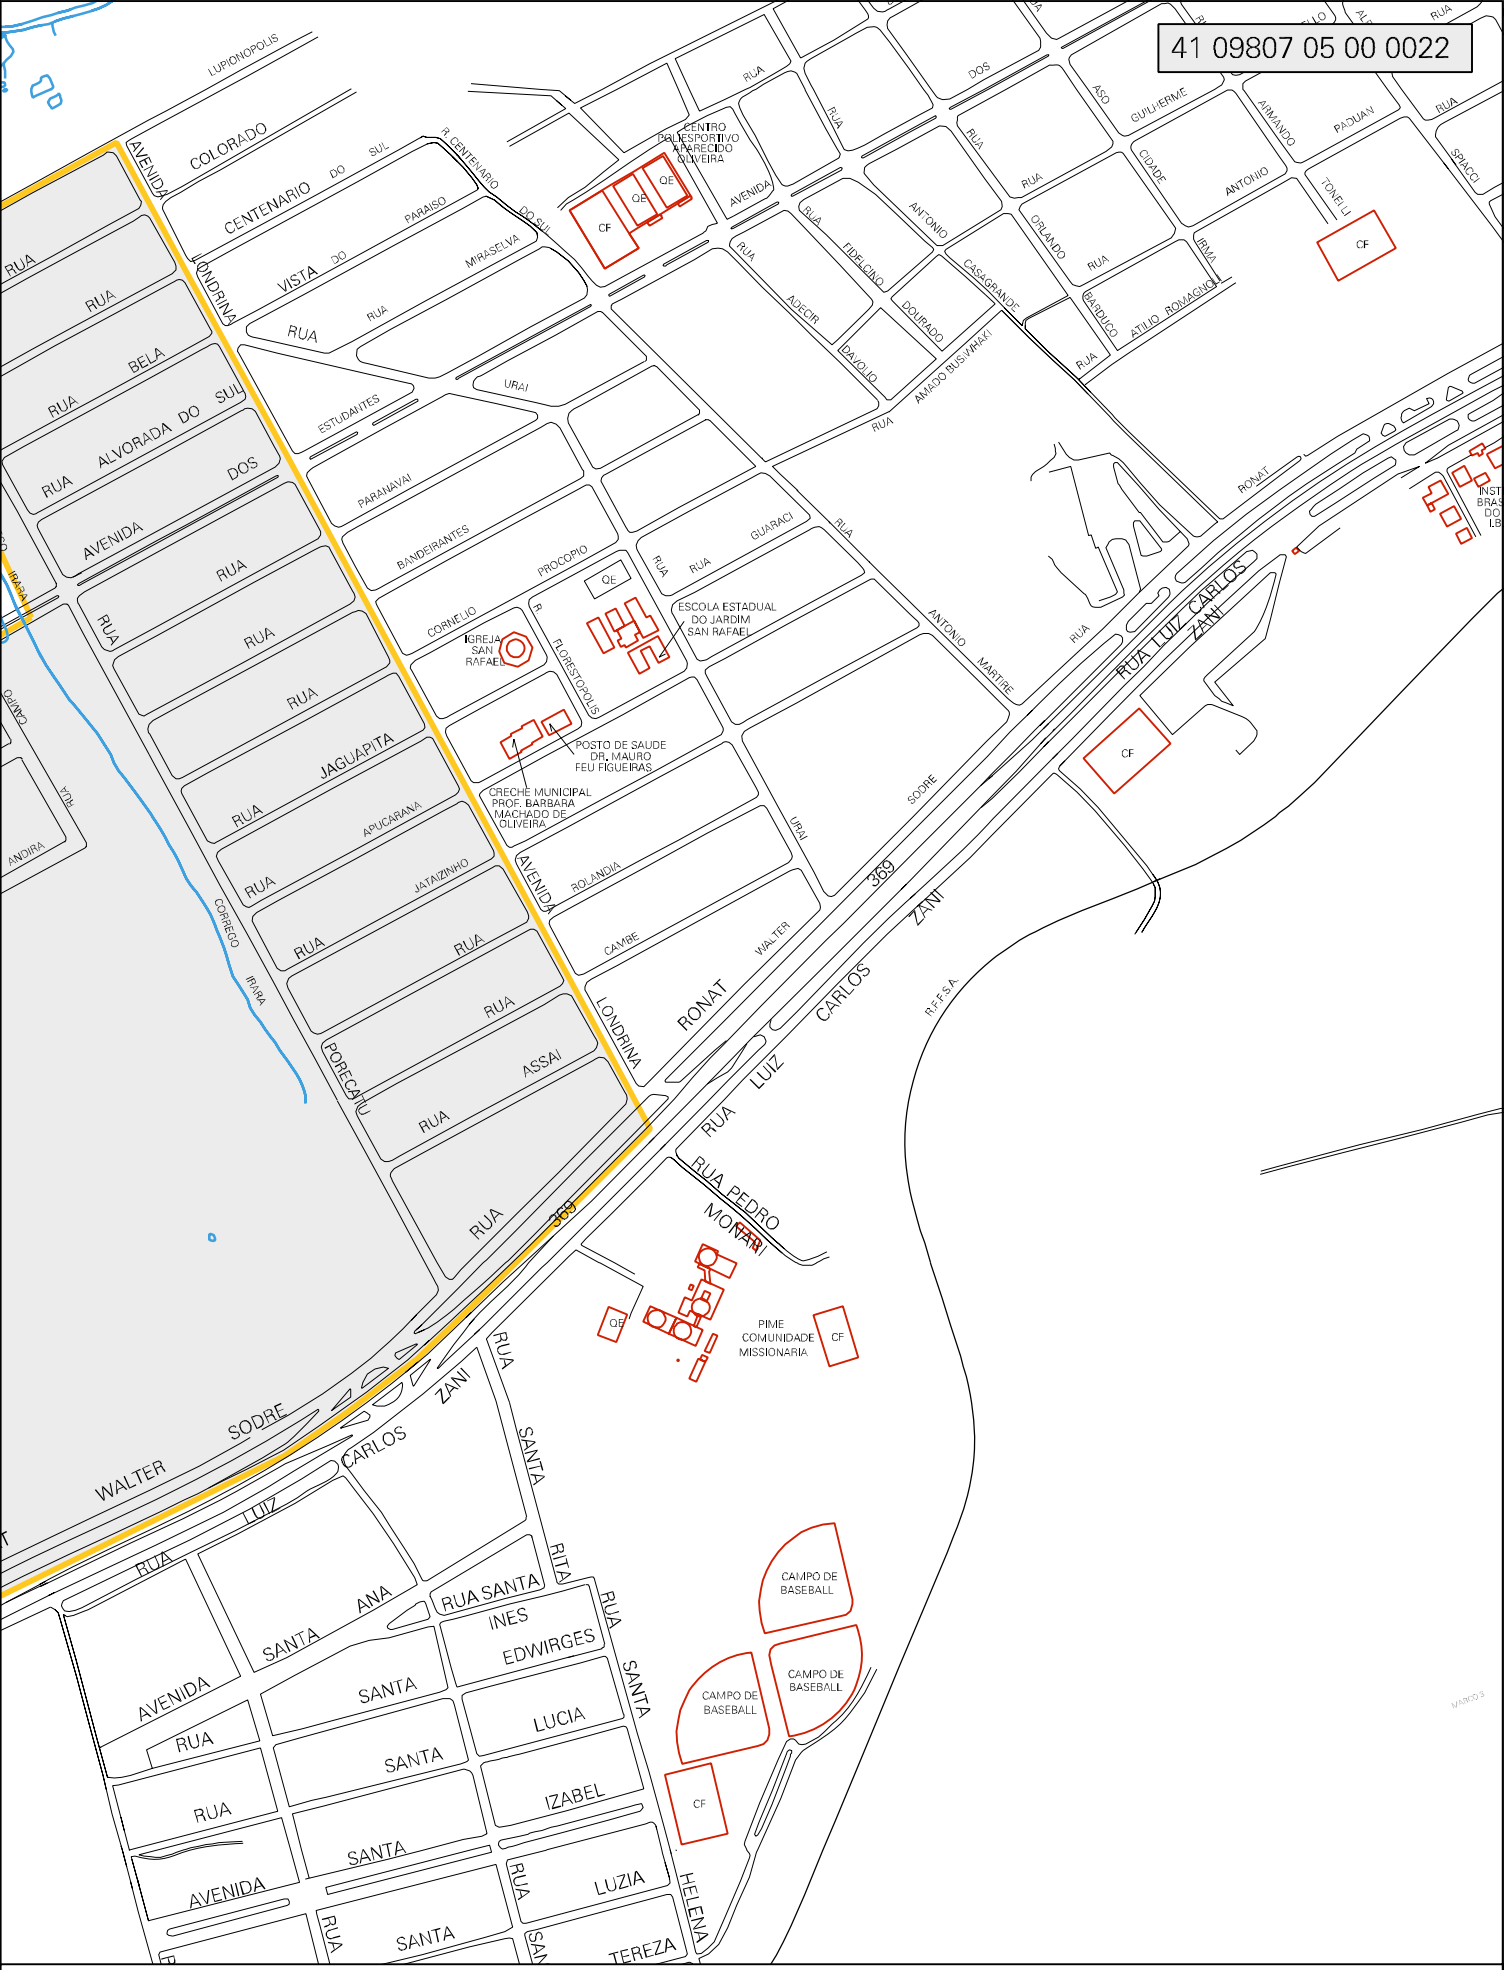

MUNICIPIO: 09807 - IBIPORÃ
 DISTRITO: 05 - IBIPORÃ
 SUBDISTRITO: 00
 SETOR: 0022 SITUACAO: 10

41 09807 05 00 0022

ESTADO DO PARANA
MAPA DE SETOR URBANO - MSU
ESCALA: 1 : 6441