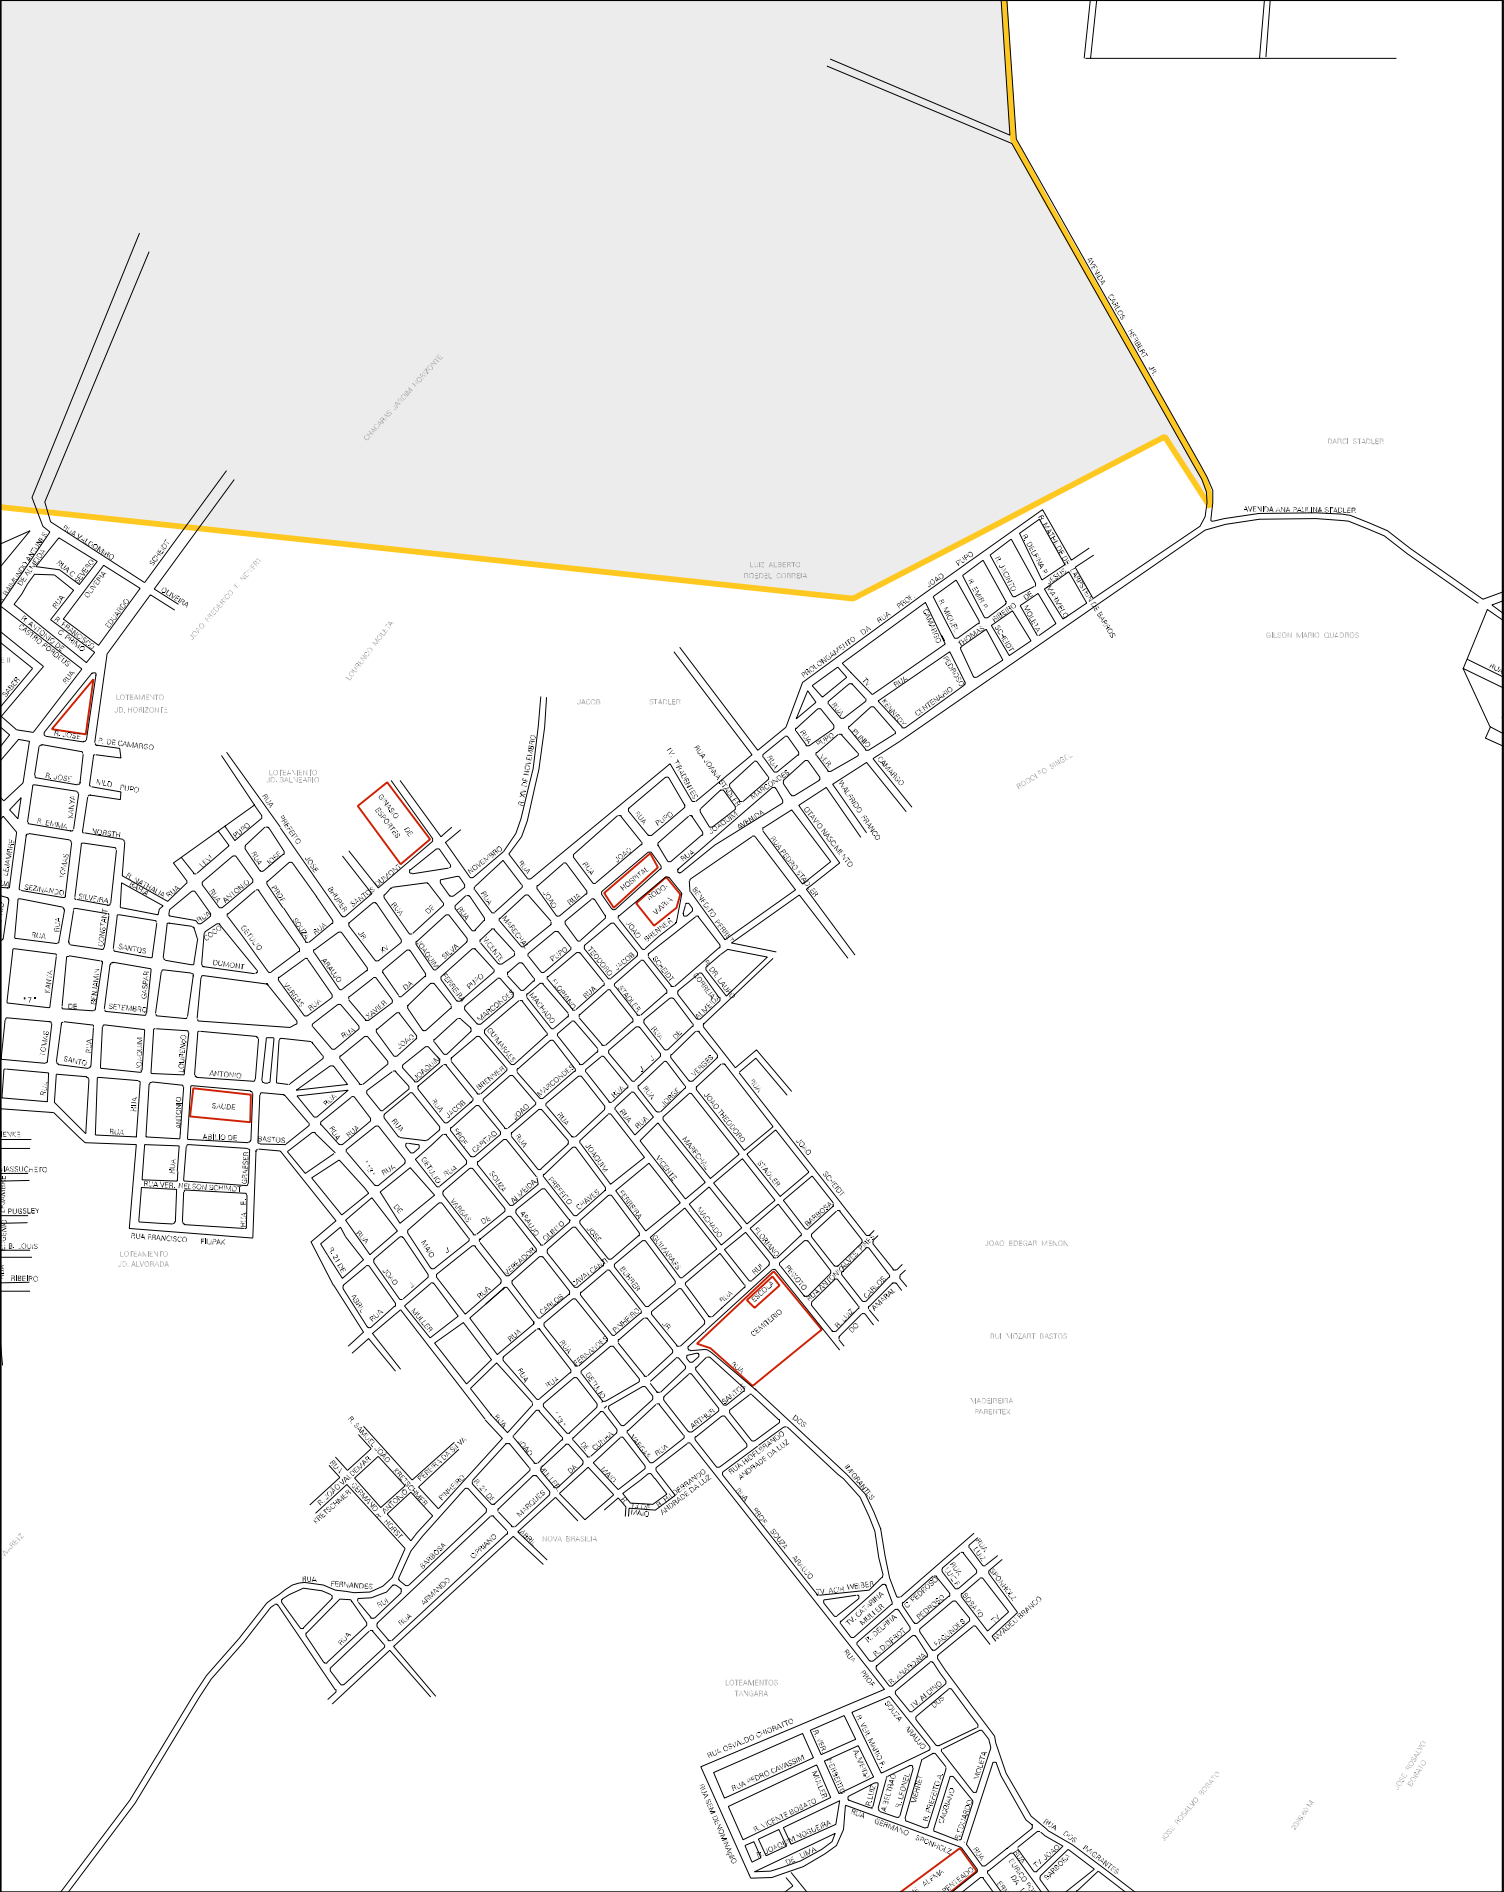

ORLANDO AMARALDE

SAUDA P. POVIA GROSSA

PR 183

LONDO DE ANASTASIO B. BERNAL

RUA JOSÉ DOS REIS SANTOS OTTE

RUA JOSÉ DOS REIS FACILIA

RUA BENEDETO DA SILVA

RUA LAURENÇO R. P. PAZ

RUA JOSÉ VALDIMER CALVADO

RUA LAURO MULLER

RUA CAROLINA FAVIER MARINI

RUA ROSANGELA NE PEREIRO

VEREADOR

ESTADO DO PARANÁ  
MAPA DE SETOR URBANO - MSU  
ESCALA: 1 : 13724