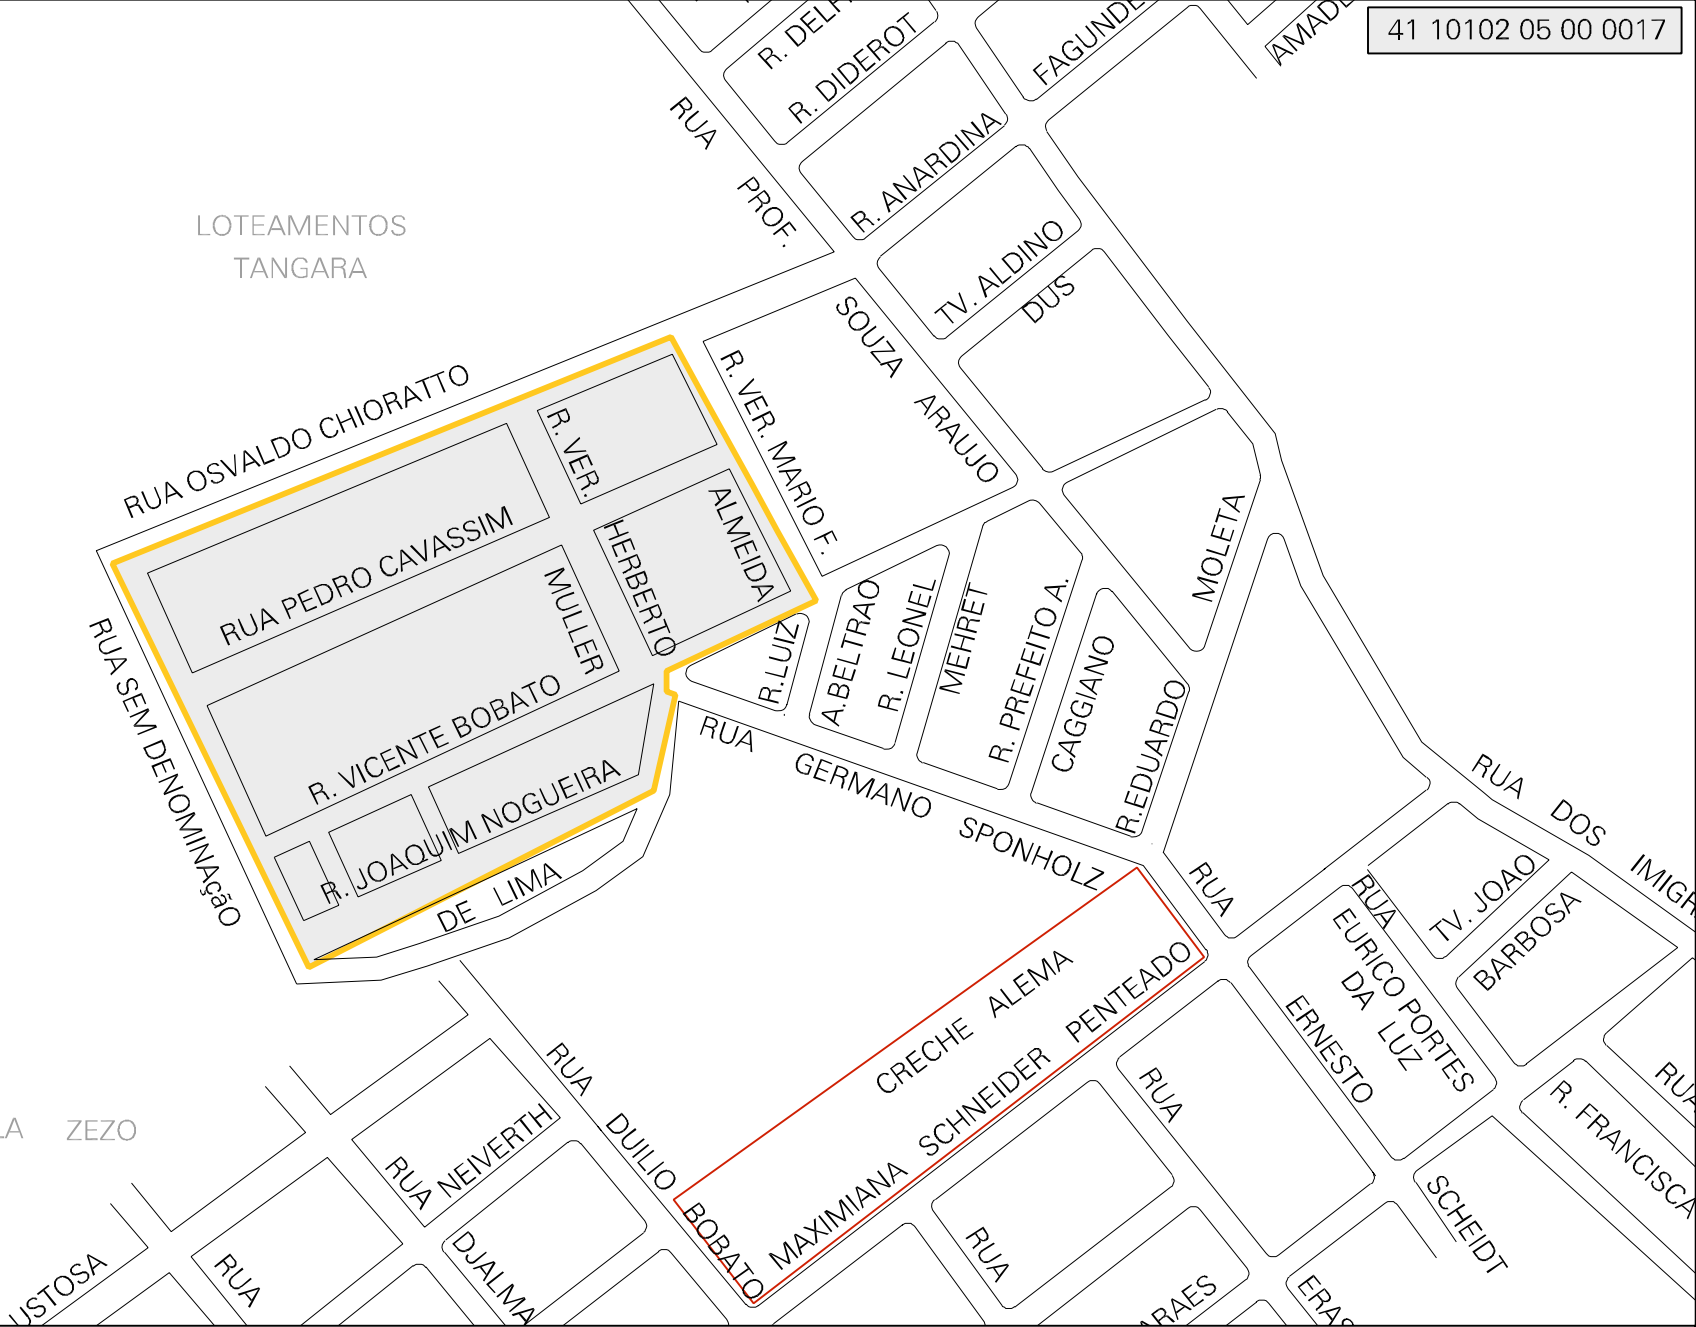

LOTEAMENTOS
TANGARA

VILA ZEZO

MUNICIPIO: 10102 - IMBITUVA
 DISTRITO: 05 - IMBITUVA
 SUBDISTRITO: 00
 SETOR: 0017 SITUACAO: 10

ESTADO DO PARANA
 MAPA DE SETOR URBANO - MSU
 ESCALA: 1 : 3422