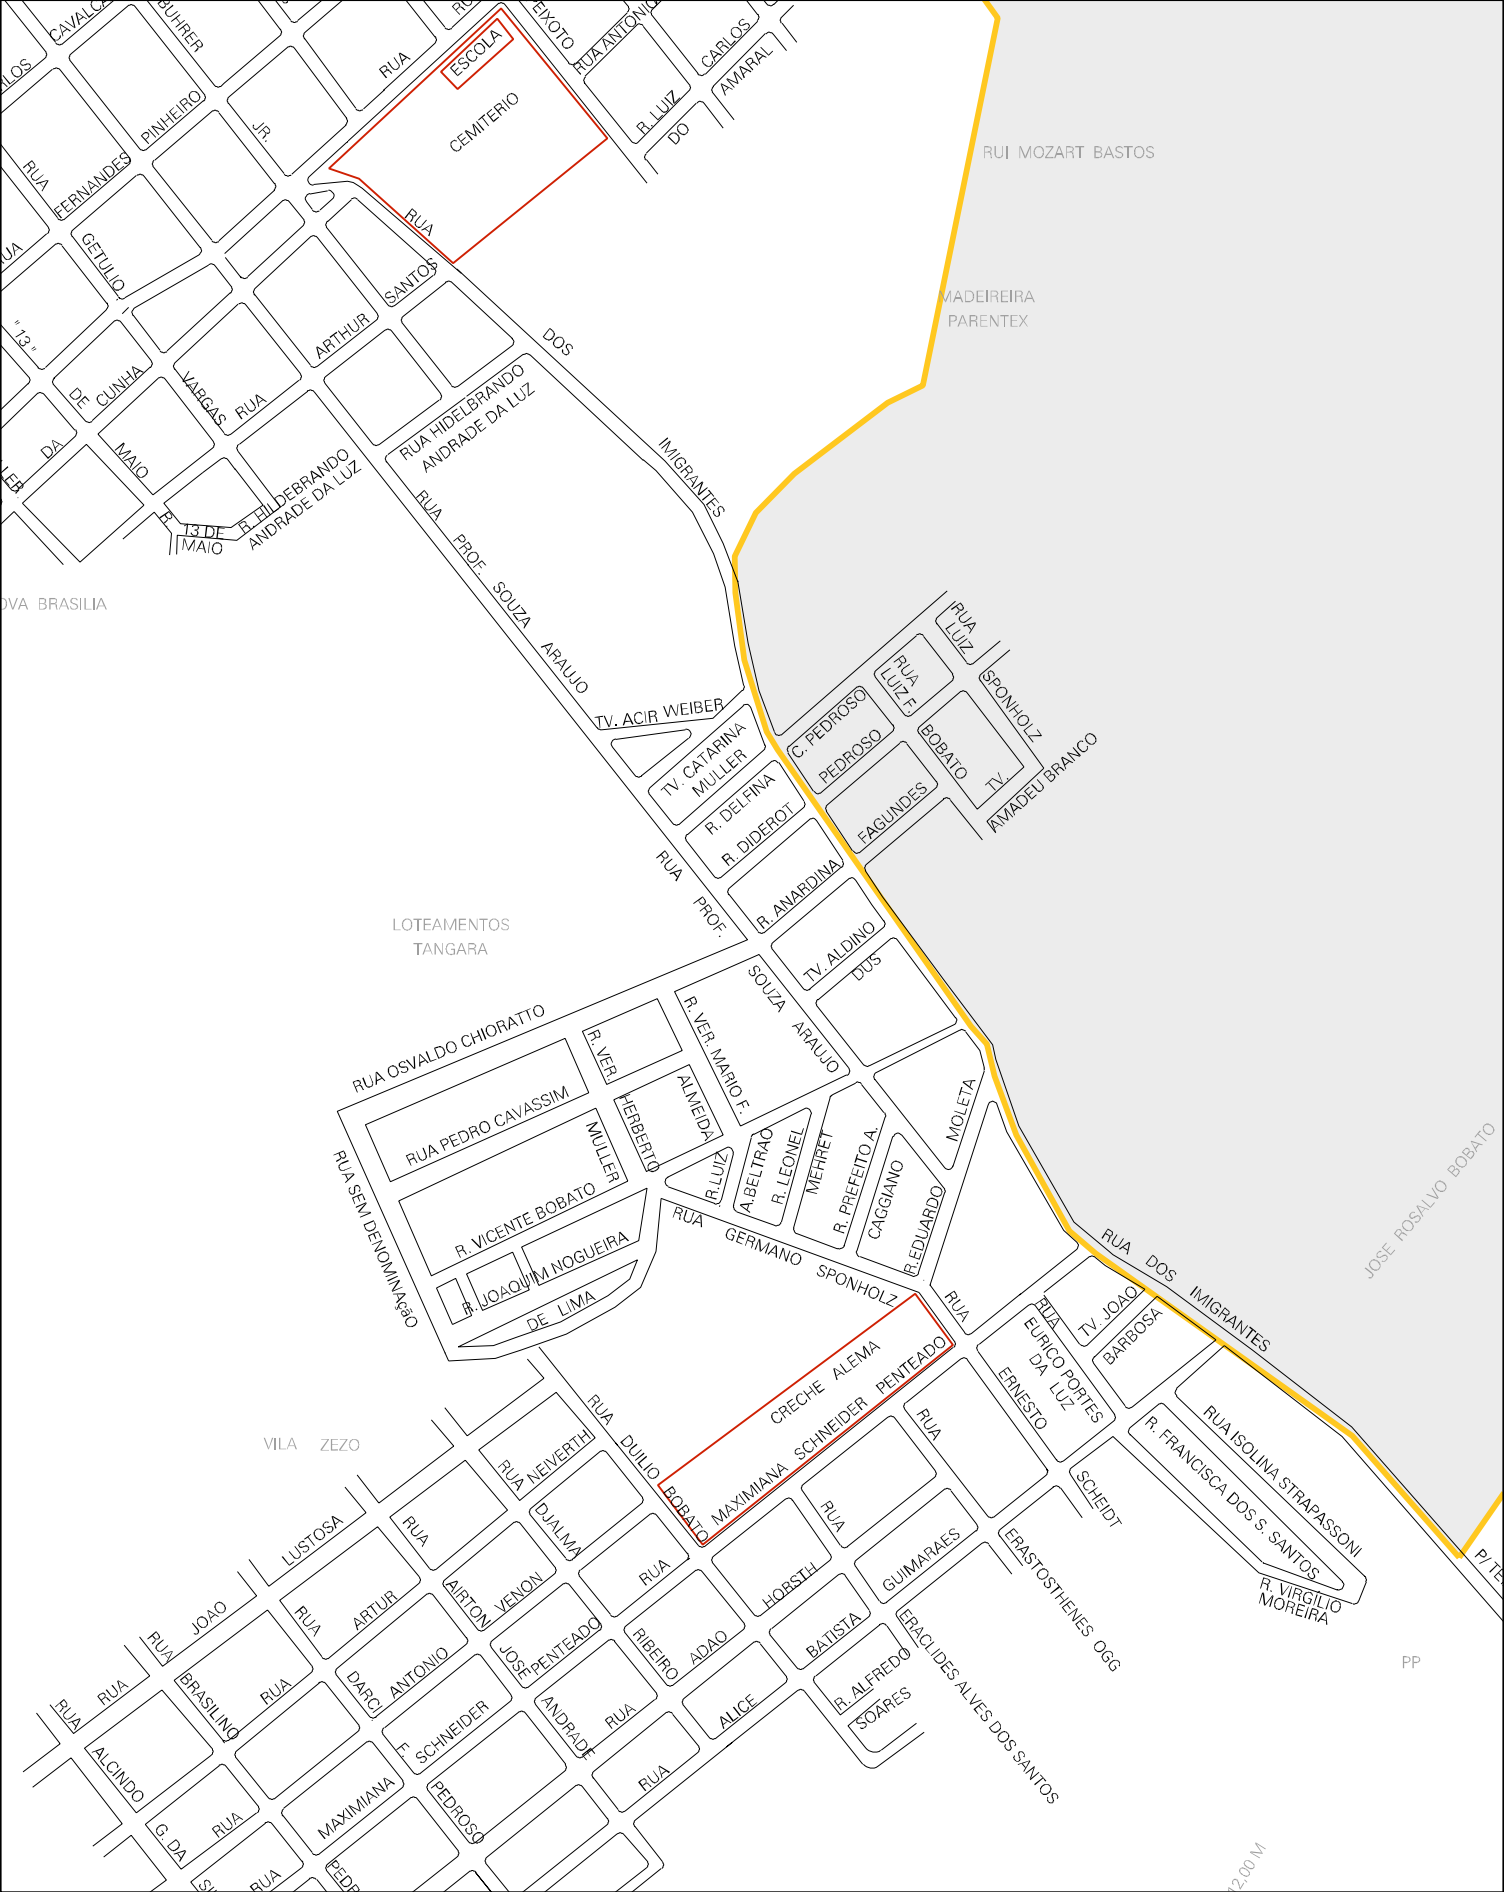

MUNICIPIO: 10102 - IMBITUVA
DISTRITO: 05 - IMBITUVA
SUBDISTRITO: 00
SETOR: 0027 SITUACAO: 20