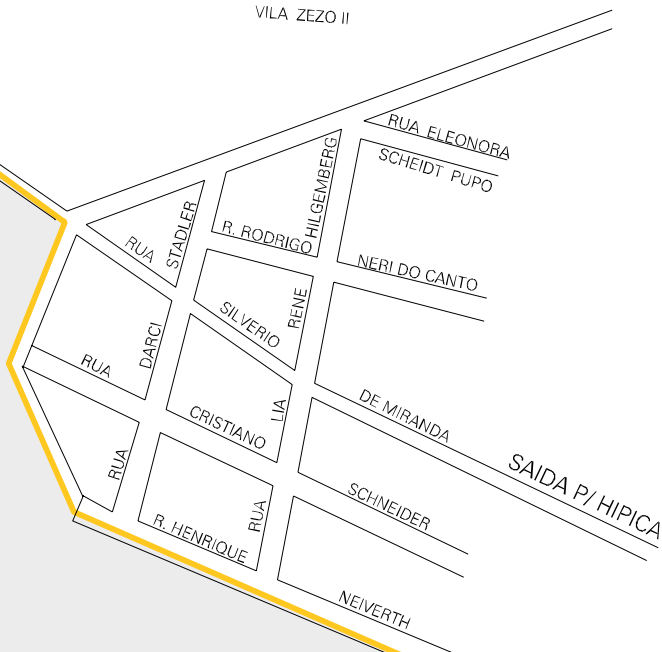

RODOLFO SINGEL

TV. TIRADENTES
RUA JOANA STADLER
RUA JOAQUIM MARCONDES
RUA CAMARGO
WALFRIDO FRANCO
OTAVIO NASCIMENTO
RUA PEDRO STADLER

RUA PUPO
RUA JOAO
RUA JOAO BRENNER
BENEDITO PERREI
RUA DE LAURO CORREIA ALMEIDA

RUA JOAO
RUA JACOB
RUA SCHEIDI
RUA STADLER
RUA DE J. J. VERGIES

RUA JOAO
RUA JORGE
RUA MARECHAL
RUA JOAO THEODORO
RUA VICENTE

RUA JOAO
RUA SCHEIDI
RUA STADLER
RUA BARBOSA
RUA VICENTE
RUA MACHADO
RUA ELORIANO
RUA FERREIRA
RUA GUILMARIAE

JOAO EDEGAR MENON

DARCI STADLER

JOCKEY CLUB

AVENIDA ANA PAULINA STADLER

VILA ZEZO II

GILSON MARIO QUADROS

557,05 M

VILA RAMALHO

MUNICIPIO: 10102 - IMBITUVA
 DISTRITO: 05 - IMBITUVA
 SUBDISTRITO: 00
 SETOR: 0027 SITUACAO: 20

CENSO AGROPECUARIO 2006
 CONTAGEM DA POPULAÇÃO 2007

IMBISUL

2089,60 M

JOSE ROSALVO
BOBATO

WEIRA SOARES

FAM