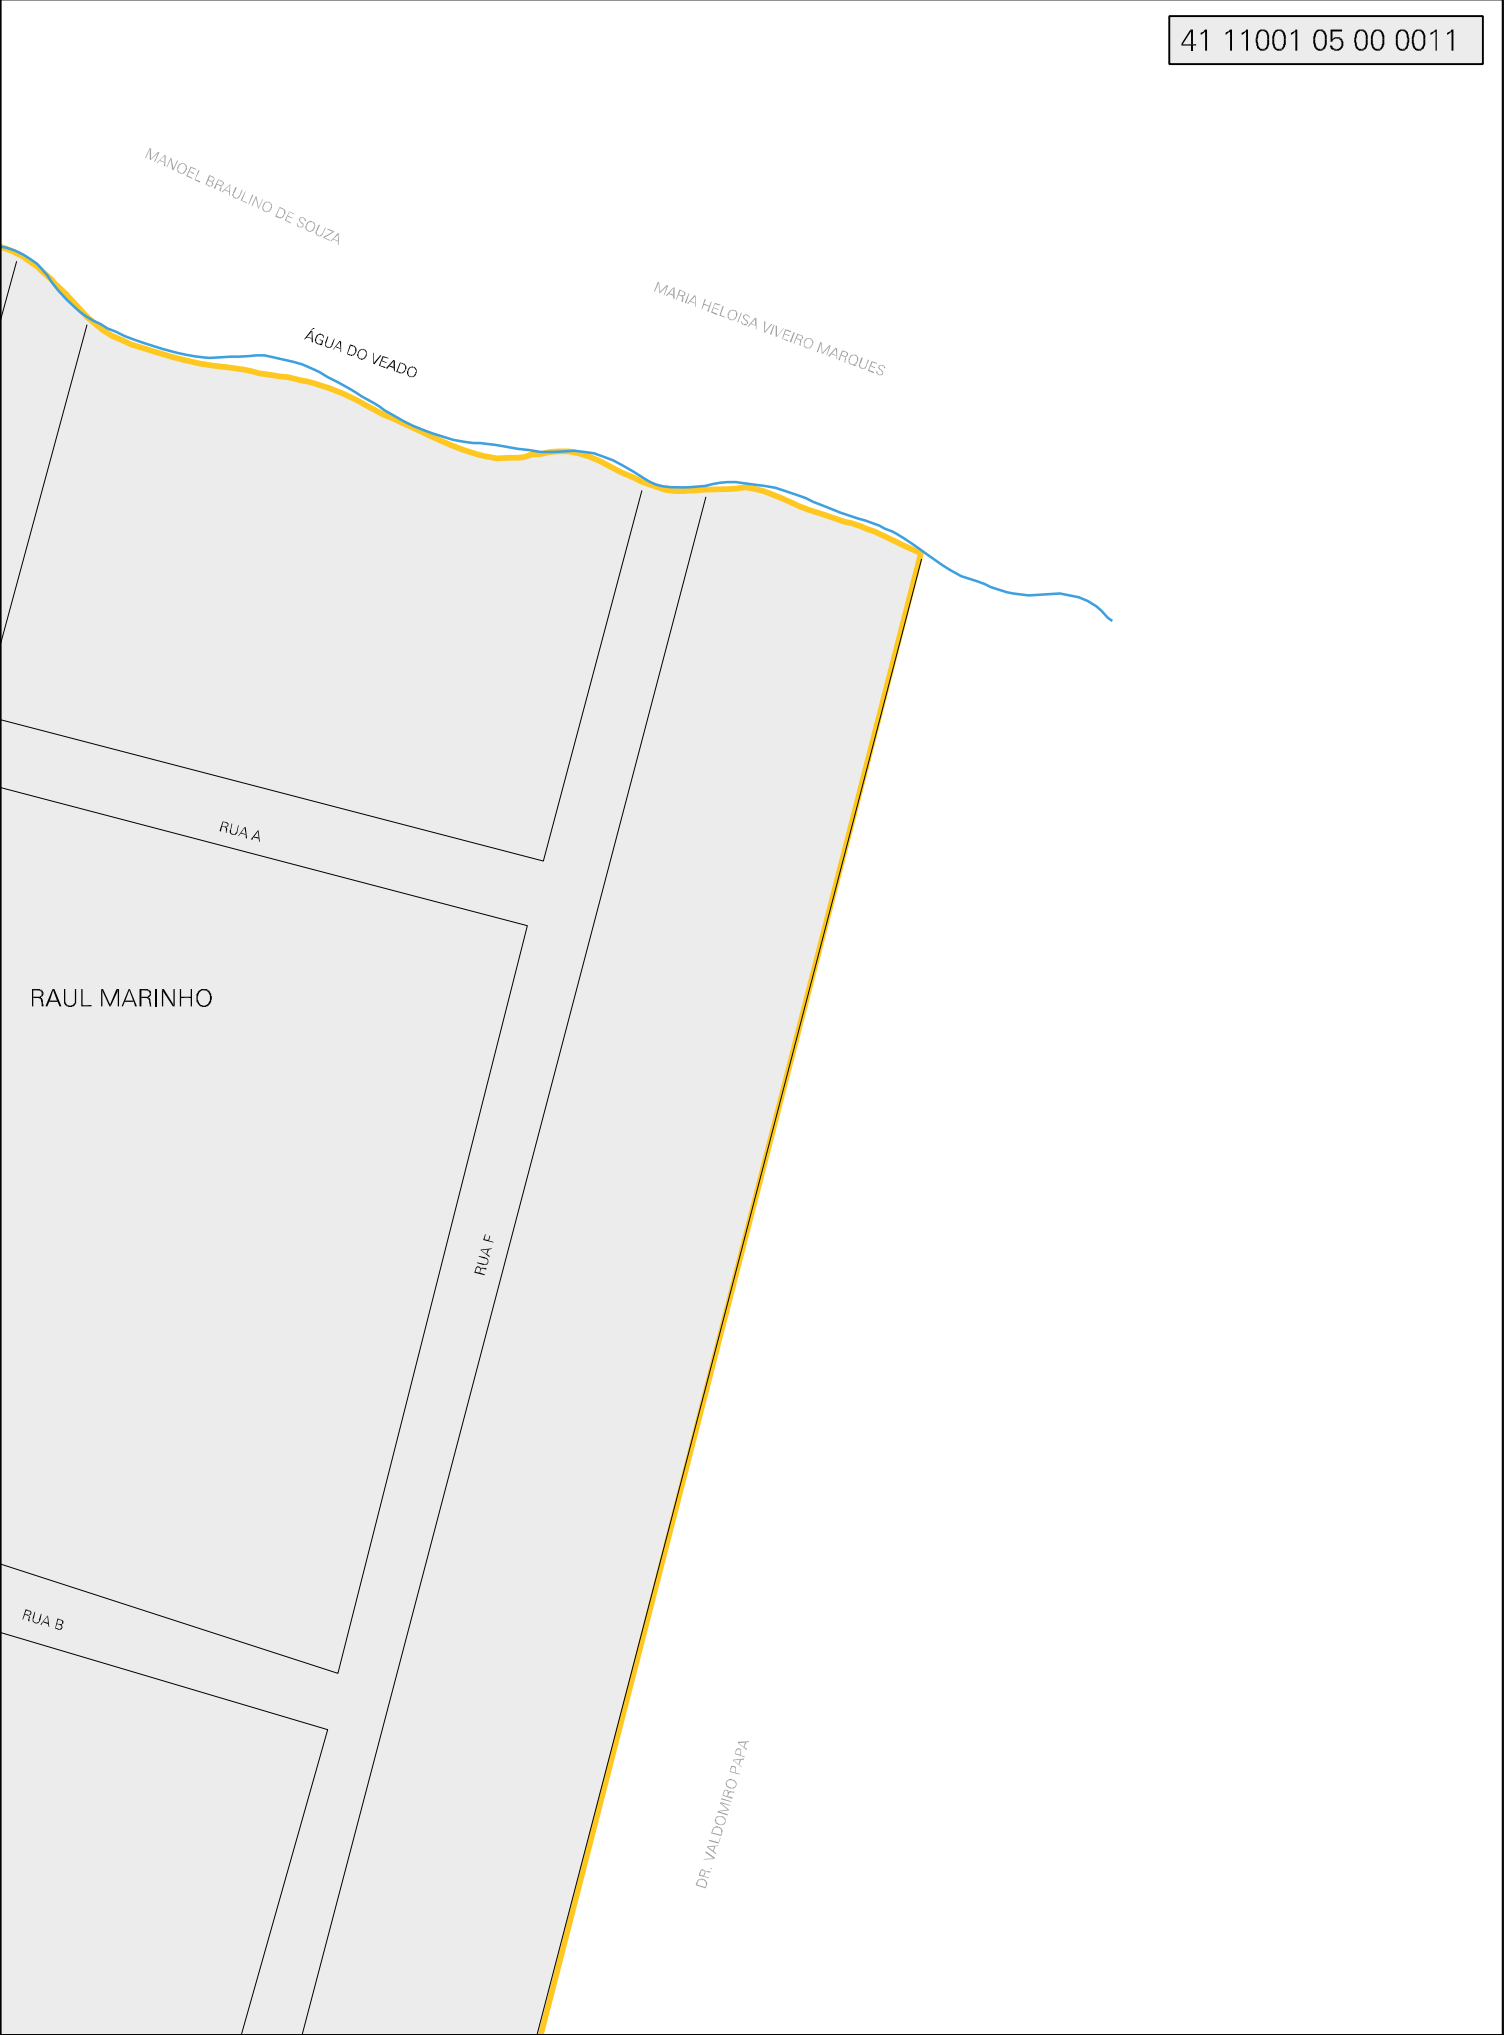

MANOEL BRAULINO DE SOUZA

ÁGUA DO VEADO

MARIA HELOISA VIVEIRO MARQUES

RUA A

RAUL MARINHO

RUA F

RUA B

DR. VALDOMIRO PAPA

ESTADO DO PARANA  
MAPA DE SETOR URBANO - MSU  
ESCALA: 1 : 10215