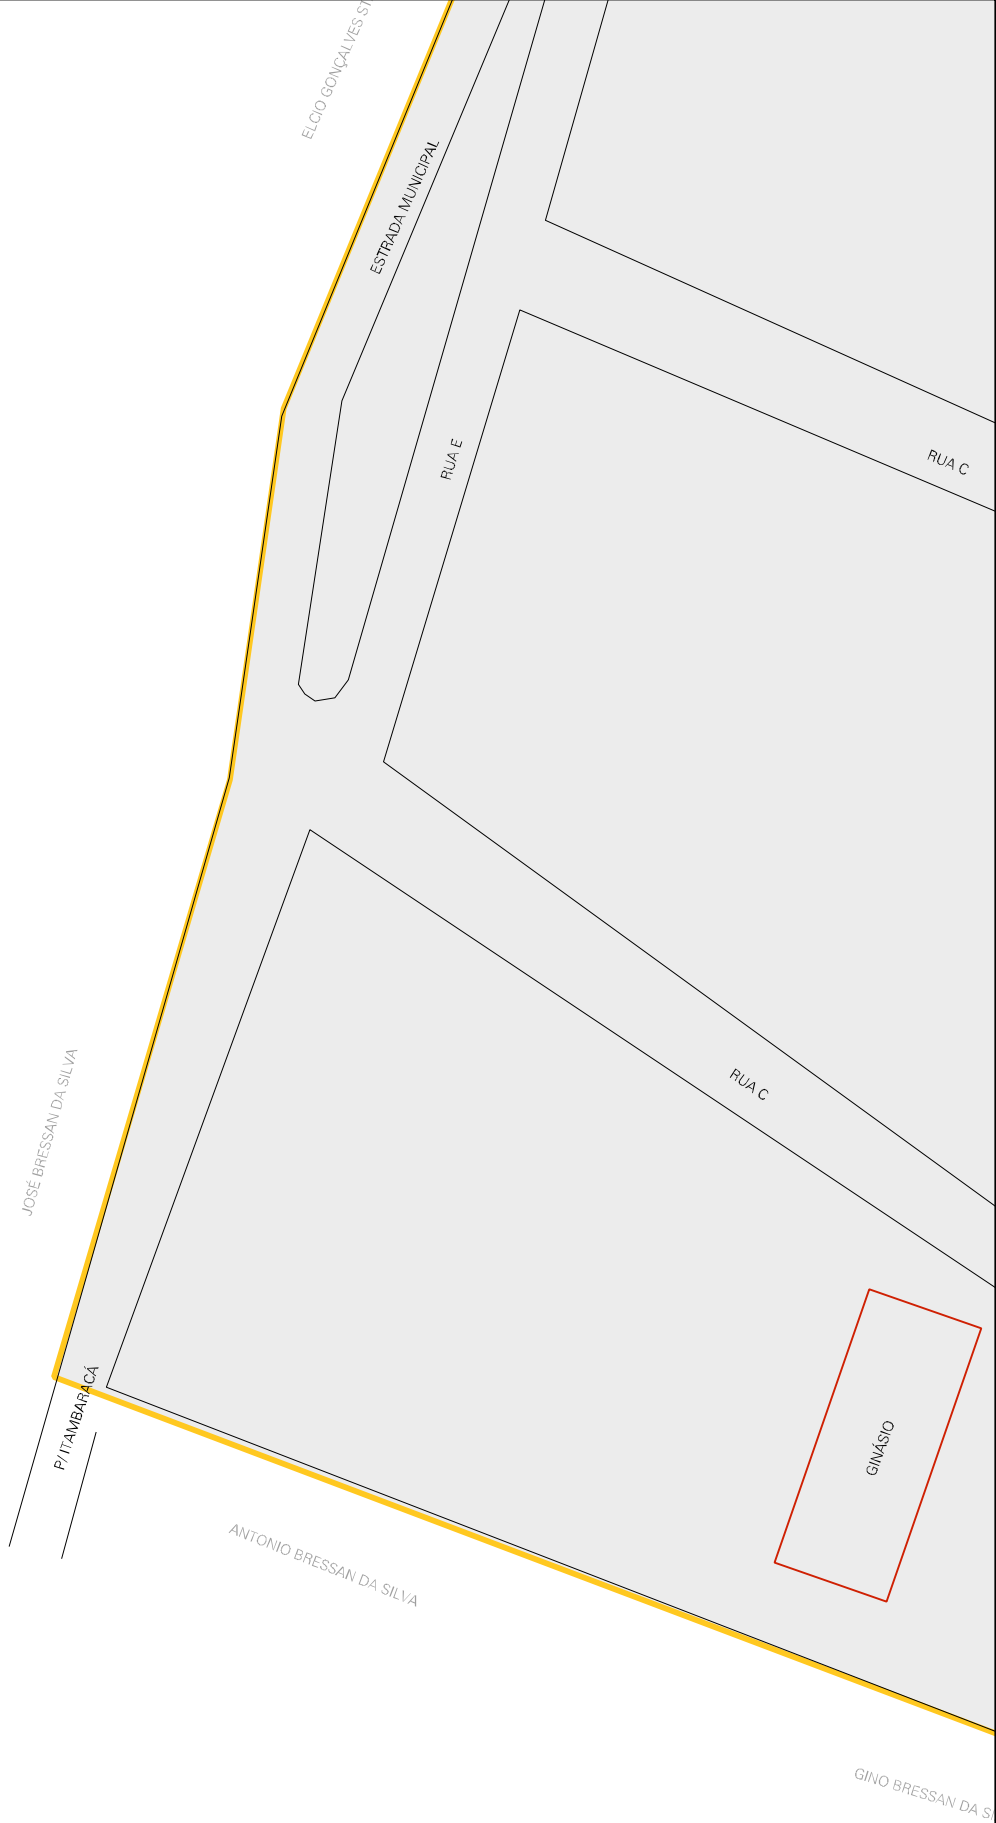

MANOEL BRAULINO DE SOUZA

ÁGUA DO VEADO

MARIA HELOISA VIVEIRO MARQUES

RUA A

RAUL MARINHO

RUA F

RUA B

DR. VALDOMIRO PAPA

ESTADO DO PARANA  
MAPA DE SETOR URBANO - MSU  
ESCALA: 1 : 10215