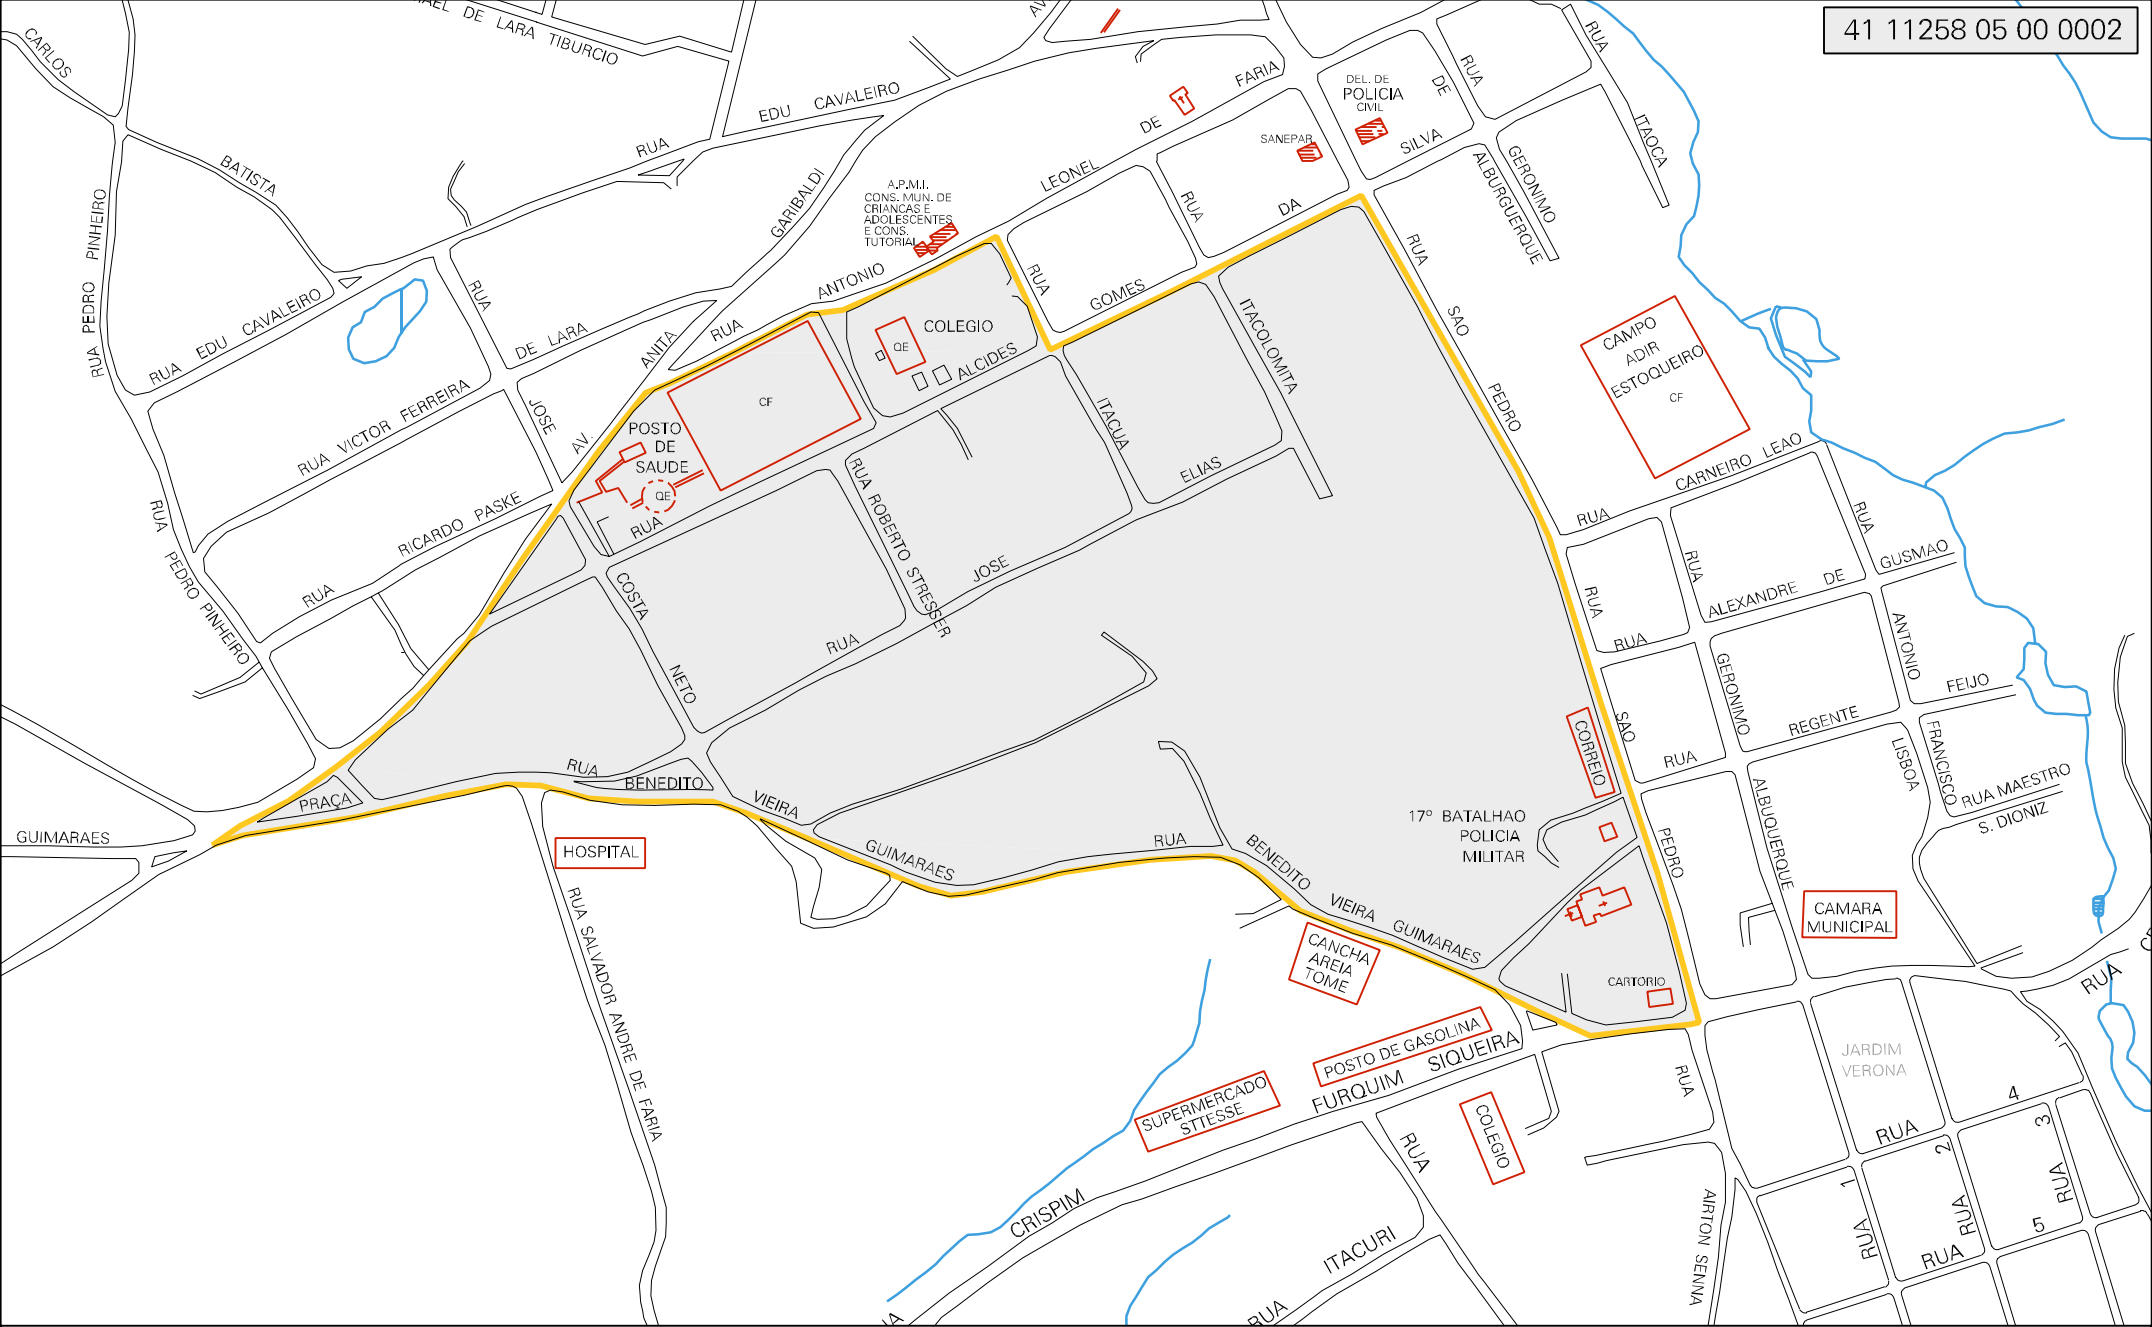

41 11258 05 00 0002

MUNICIPIO: 11258 - ITAPERUÇU
DISTRITO: 05 - ITAPERUÇU
SUBDISTRITO: 00
SETOR: 0002 SITUACAO: 10

ESTADO DO PARANA
MAPA DE SETOR URBANO - MSU
ESCALA: 1 : 4282