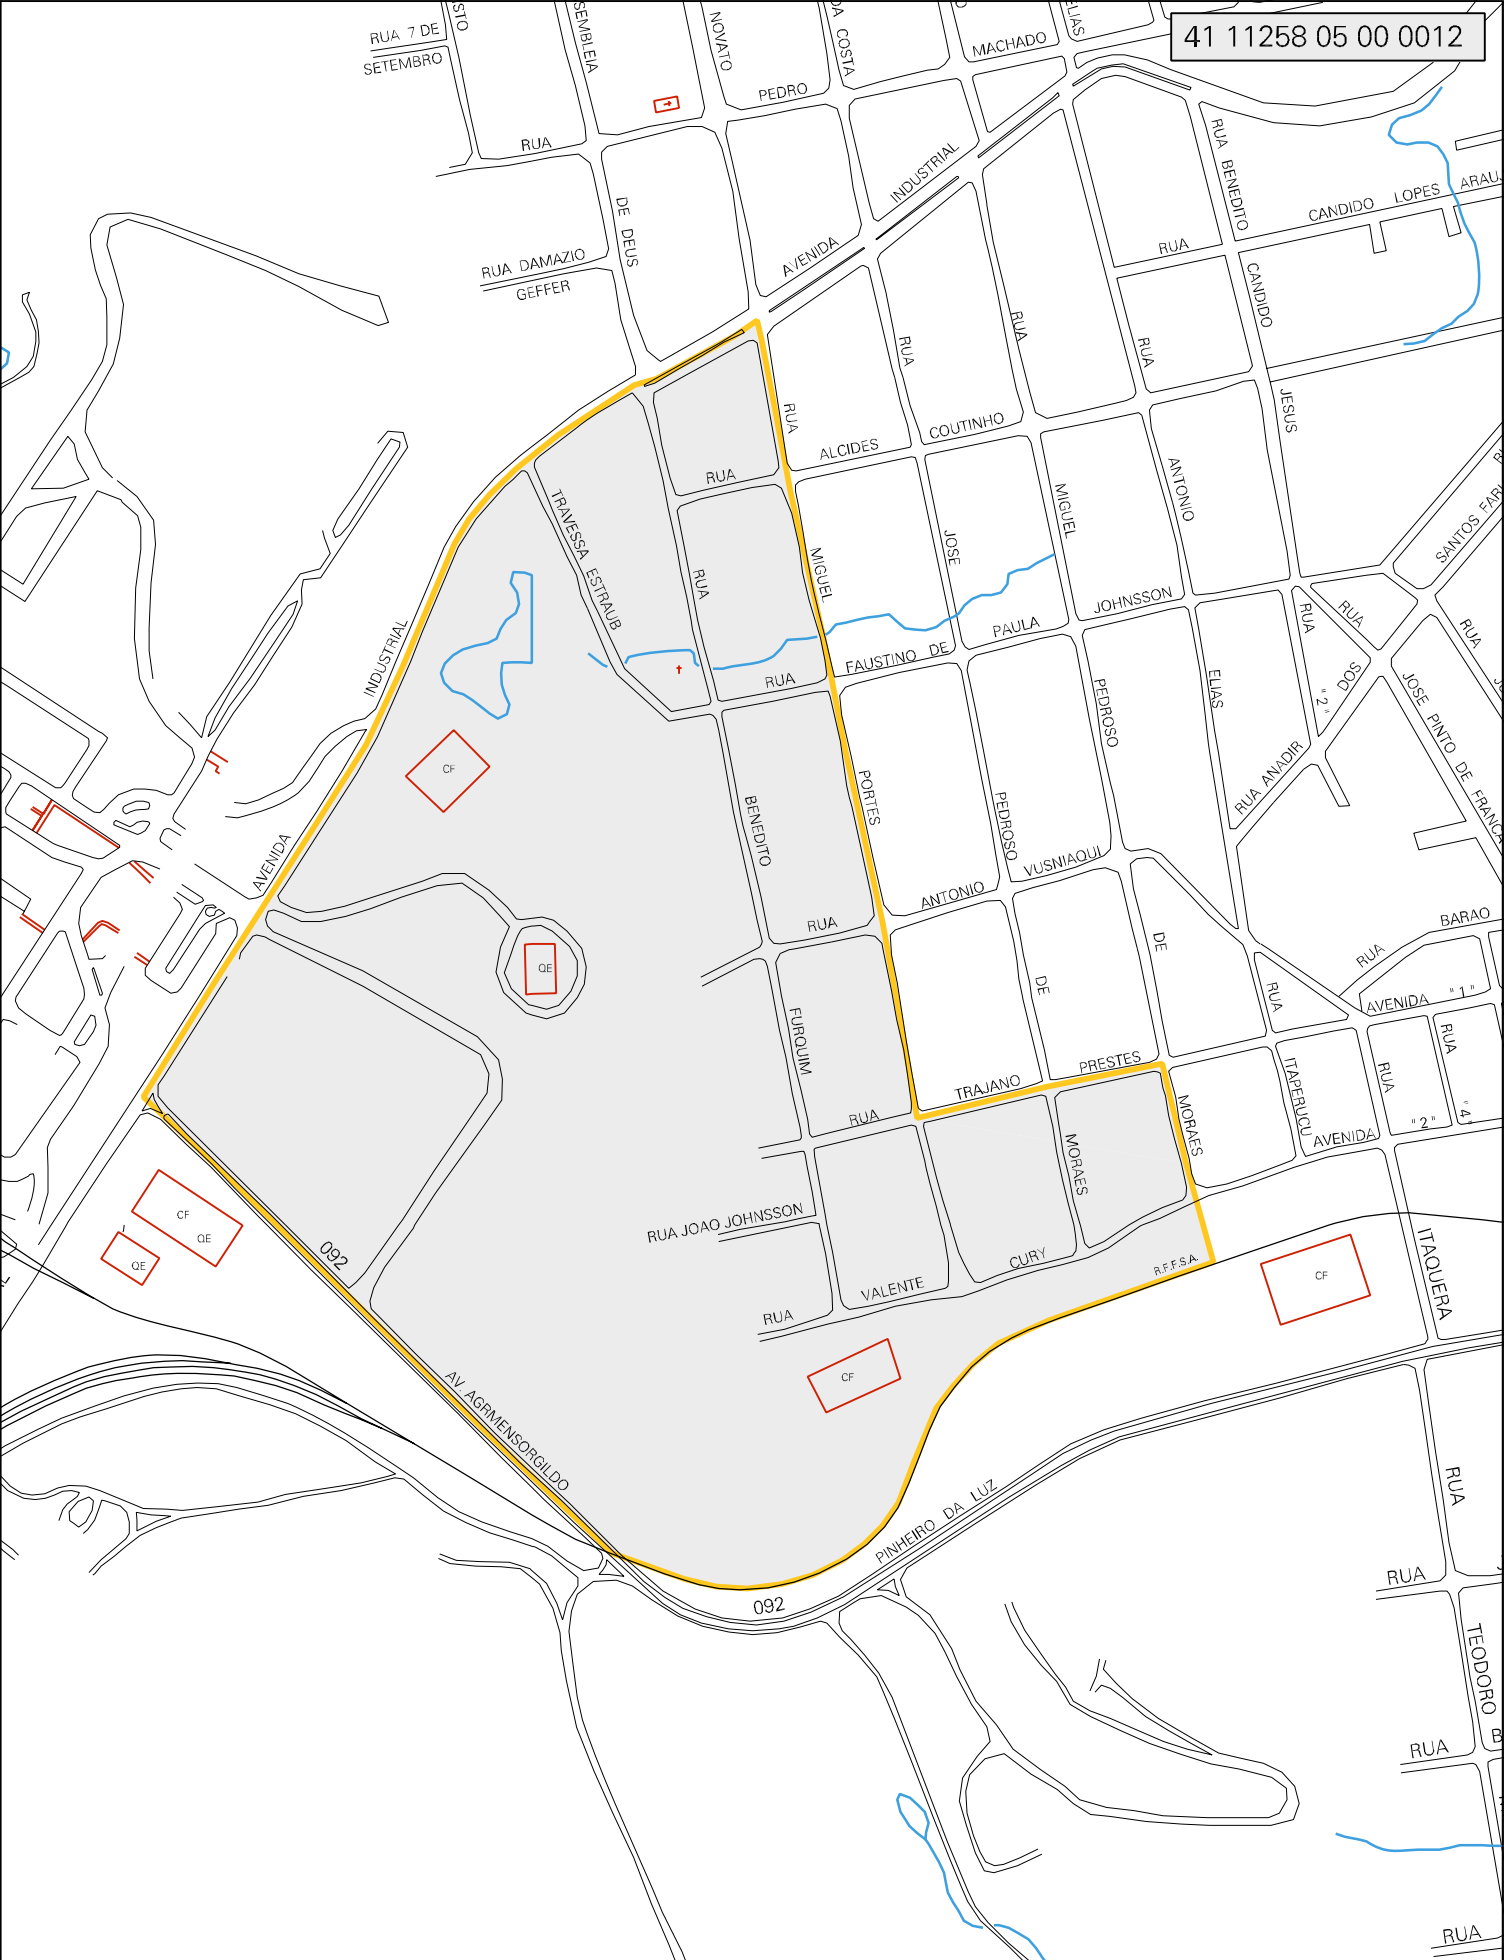

41 11258 05 00 0012

MUNICÍPIO: 11258 - ITAPERUÇU  
 DISTRITO: 05 - ITAPERUÇU  
 SUBDISTRITO: 00  
 SETOR: 0012 SITUAÇÃO: 10

ESTADO DO PARANÁ  
 MAPA DE SETOR URBANO - MSU  
 ESCALA: 1 : 4666