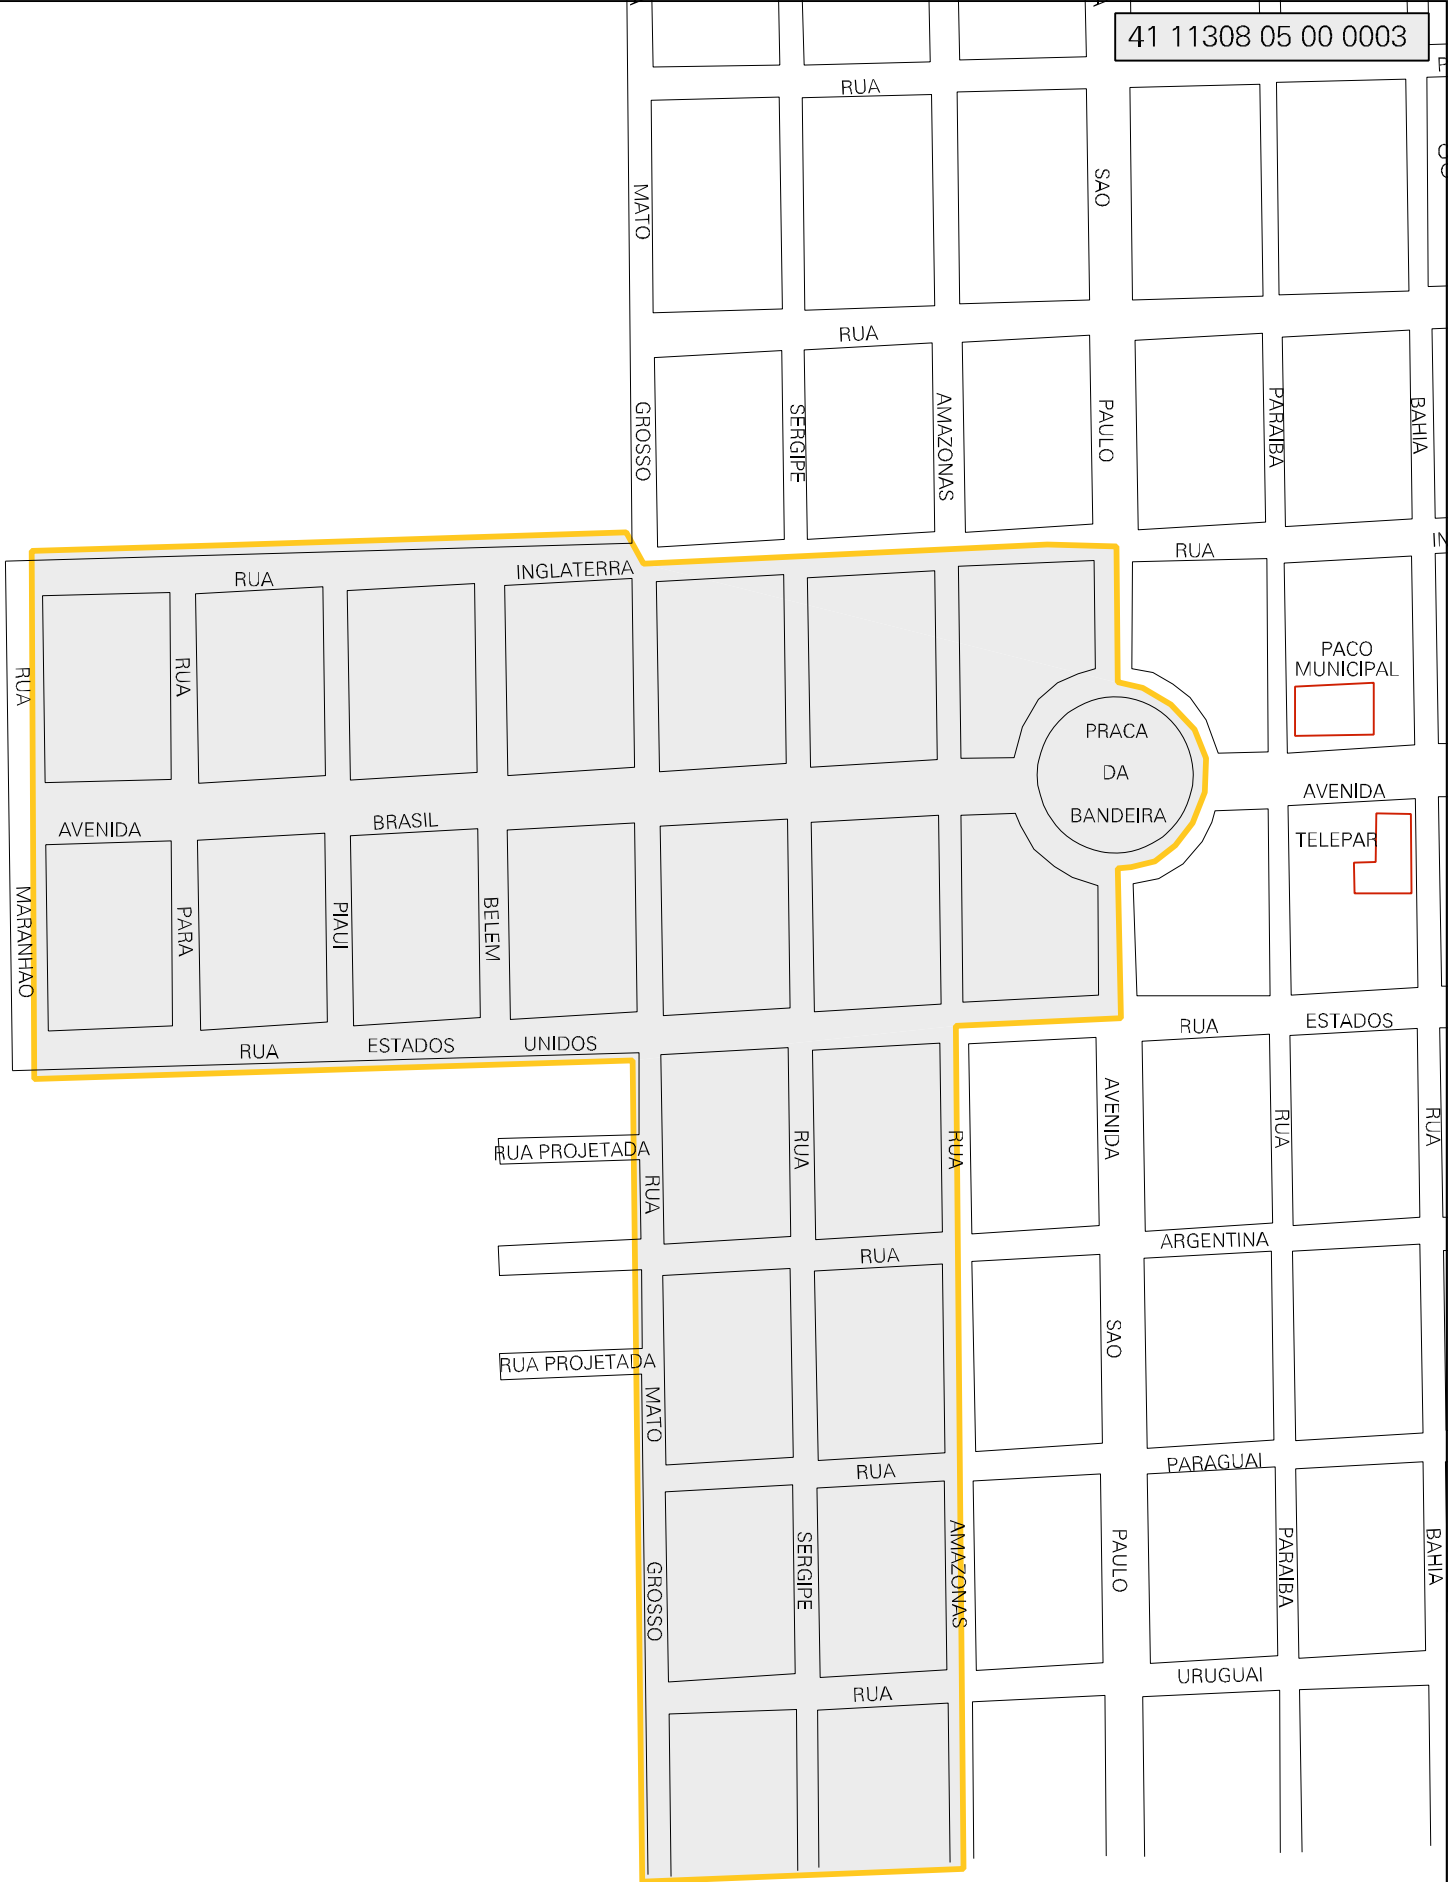

41 11308 05 00 0003

MUNICIPIO: 11308 - ITAÚNA DO SUL

DISTRITO: 05 - ITAÚNA DO SUL

SUBDISTRITO: 00

SETOR: 0003 SITUACAO: 10

ESTADO DO PARANA

MAPA DE SETOR URBANO - MSU

ESCALA: 1 : 5069