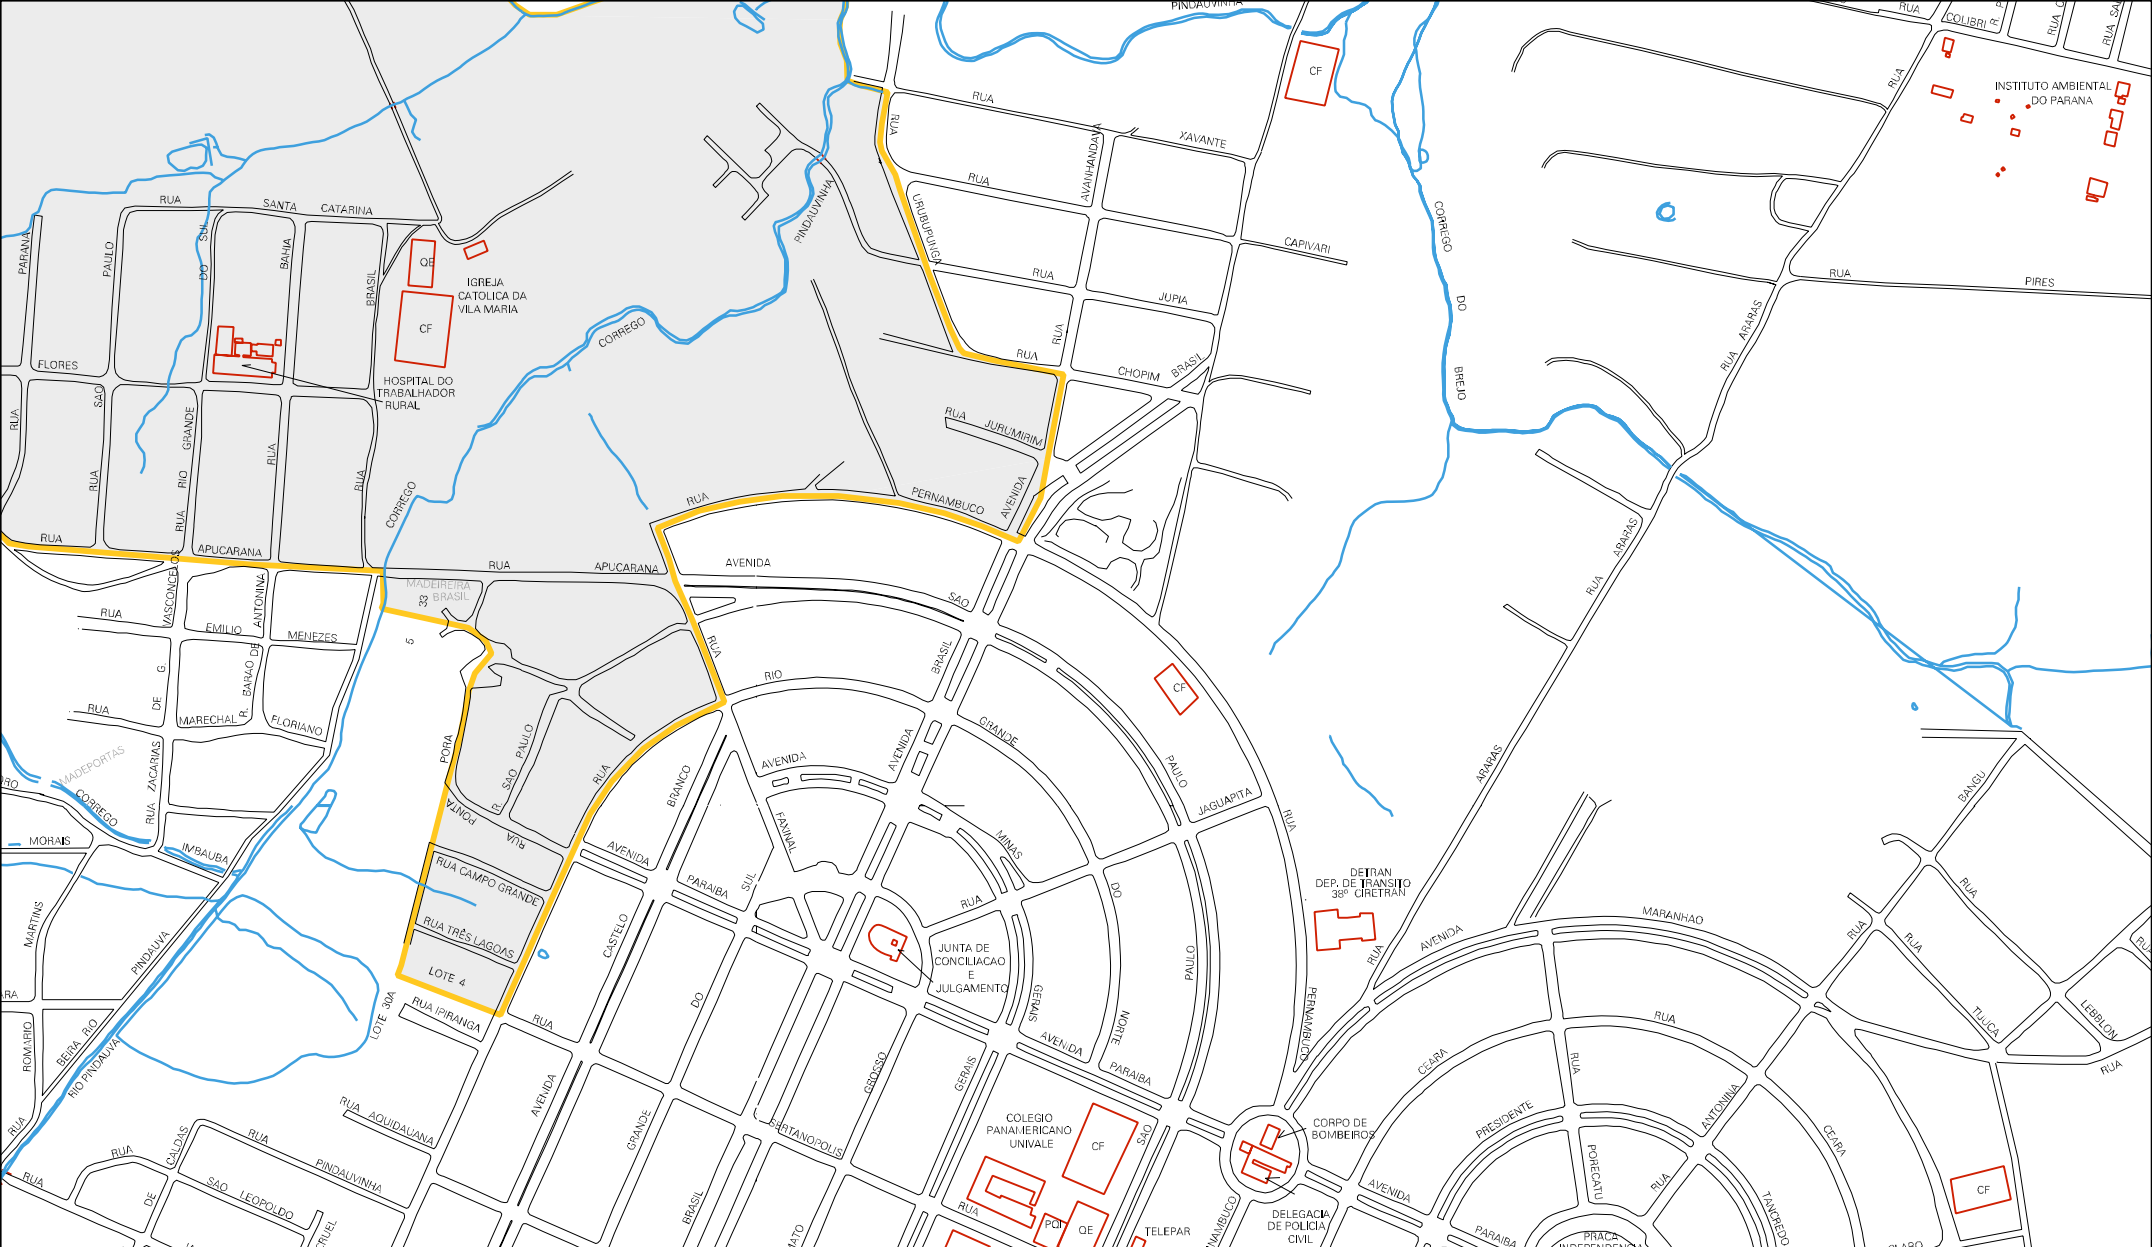

CORREGO

PIRACAPUVA

RUA PAPAIAO

AMARAS

RUA

ZENILDO
MARCO

MUNICIPIO: 11506 - IVAIPORÃ
 DISTRITO: 05 - IVAIPORÃ
 SUBDISTRITO: 00
 SETOR: 0012 SITUAÇÃO: 10

ESTADO DO PARANÁ
MAPA DE SETOR URBANO - MSU
ESCALA: 1 : 6449