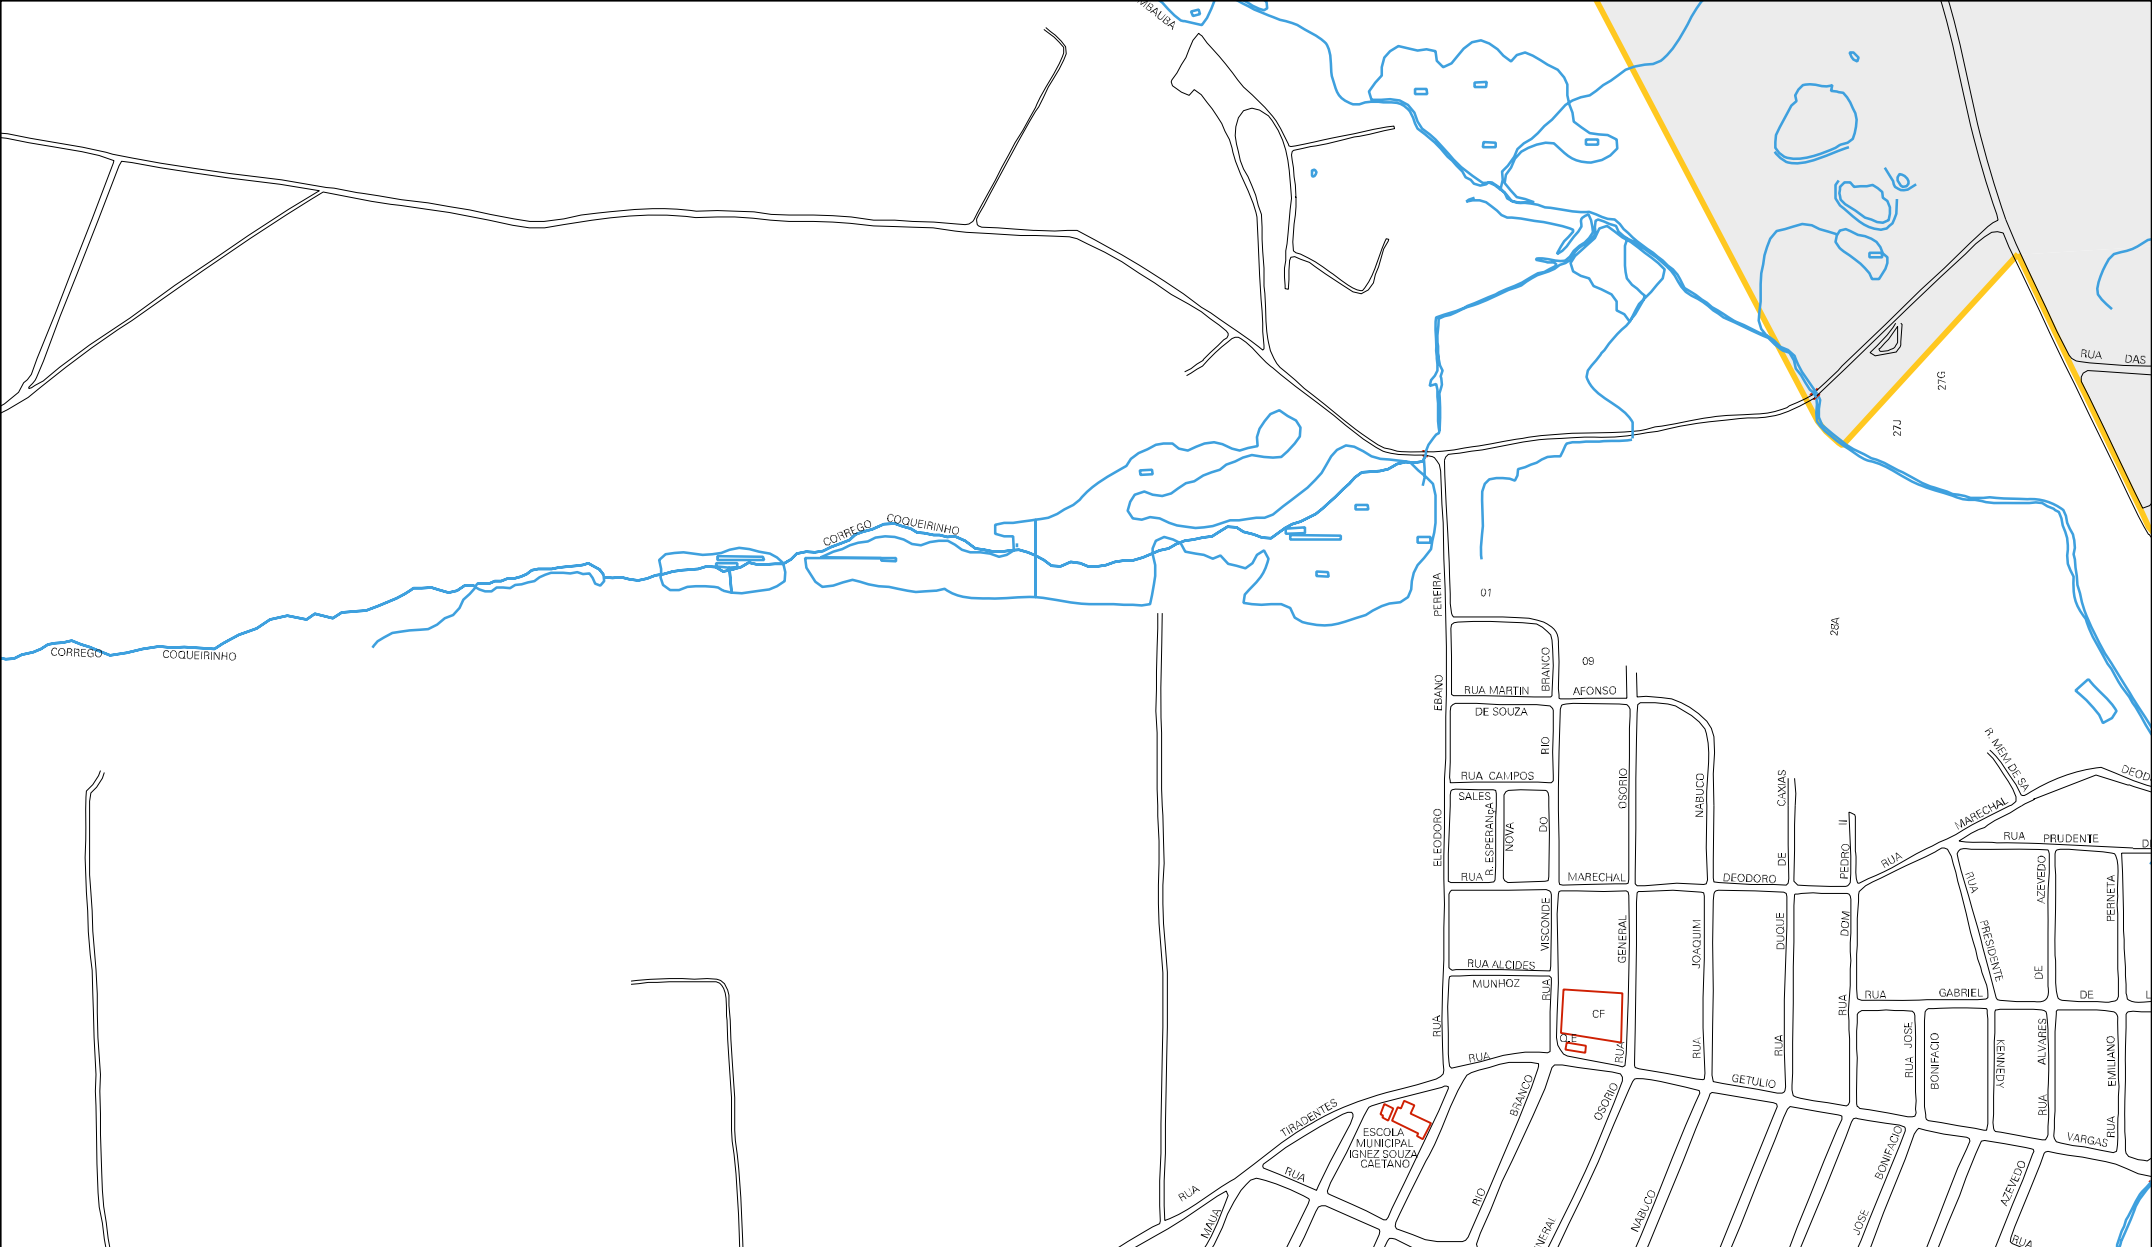

CORREGO

PIRACAPUVA

RUA PAPAIAO

AMARAS

RUA

ZENILDO
MARCO

MUNICIPIO: 11506 - IVAIPORÃ
 DISTRITO: 05 - IVAIPORÃ
 SUBDISTRITO: 00
 SETOR: 0012 SITUAÇÃO: 10

ESTADO DO PARANÁ
MAPA DE SETOR URBANO - MSU
ESCALA: 1 : 6449