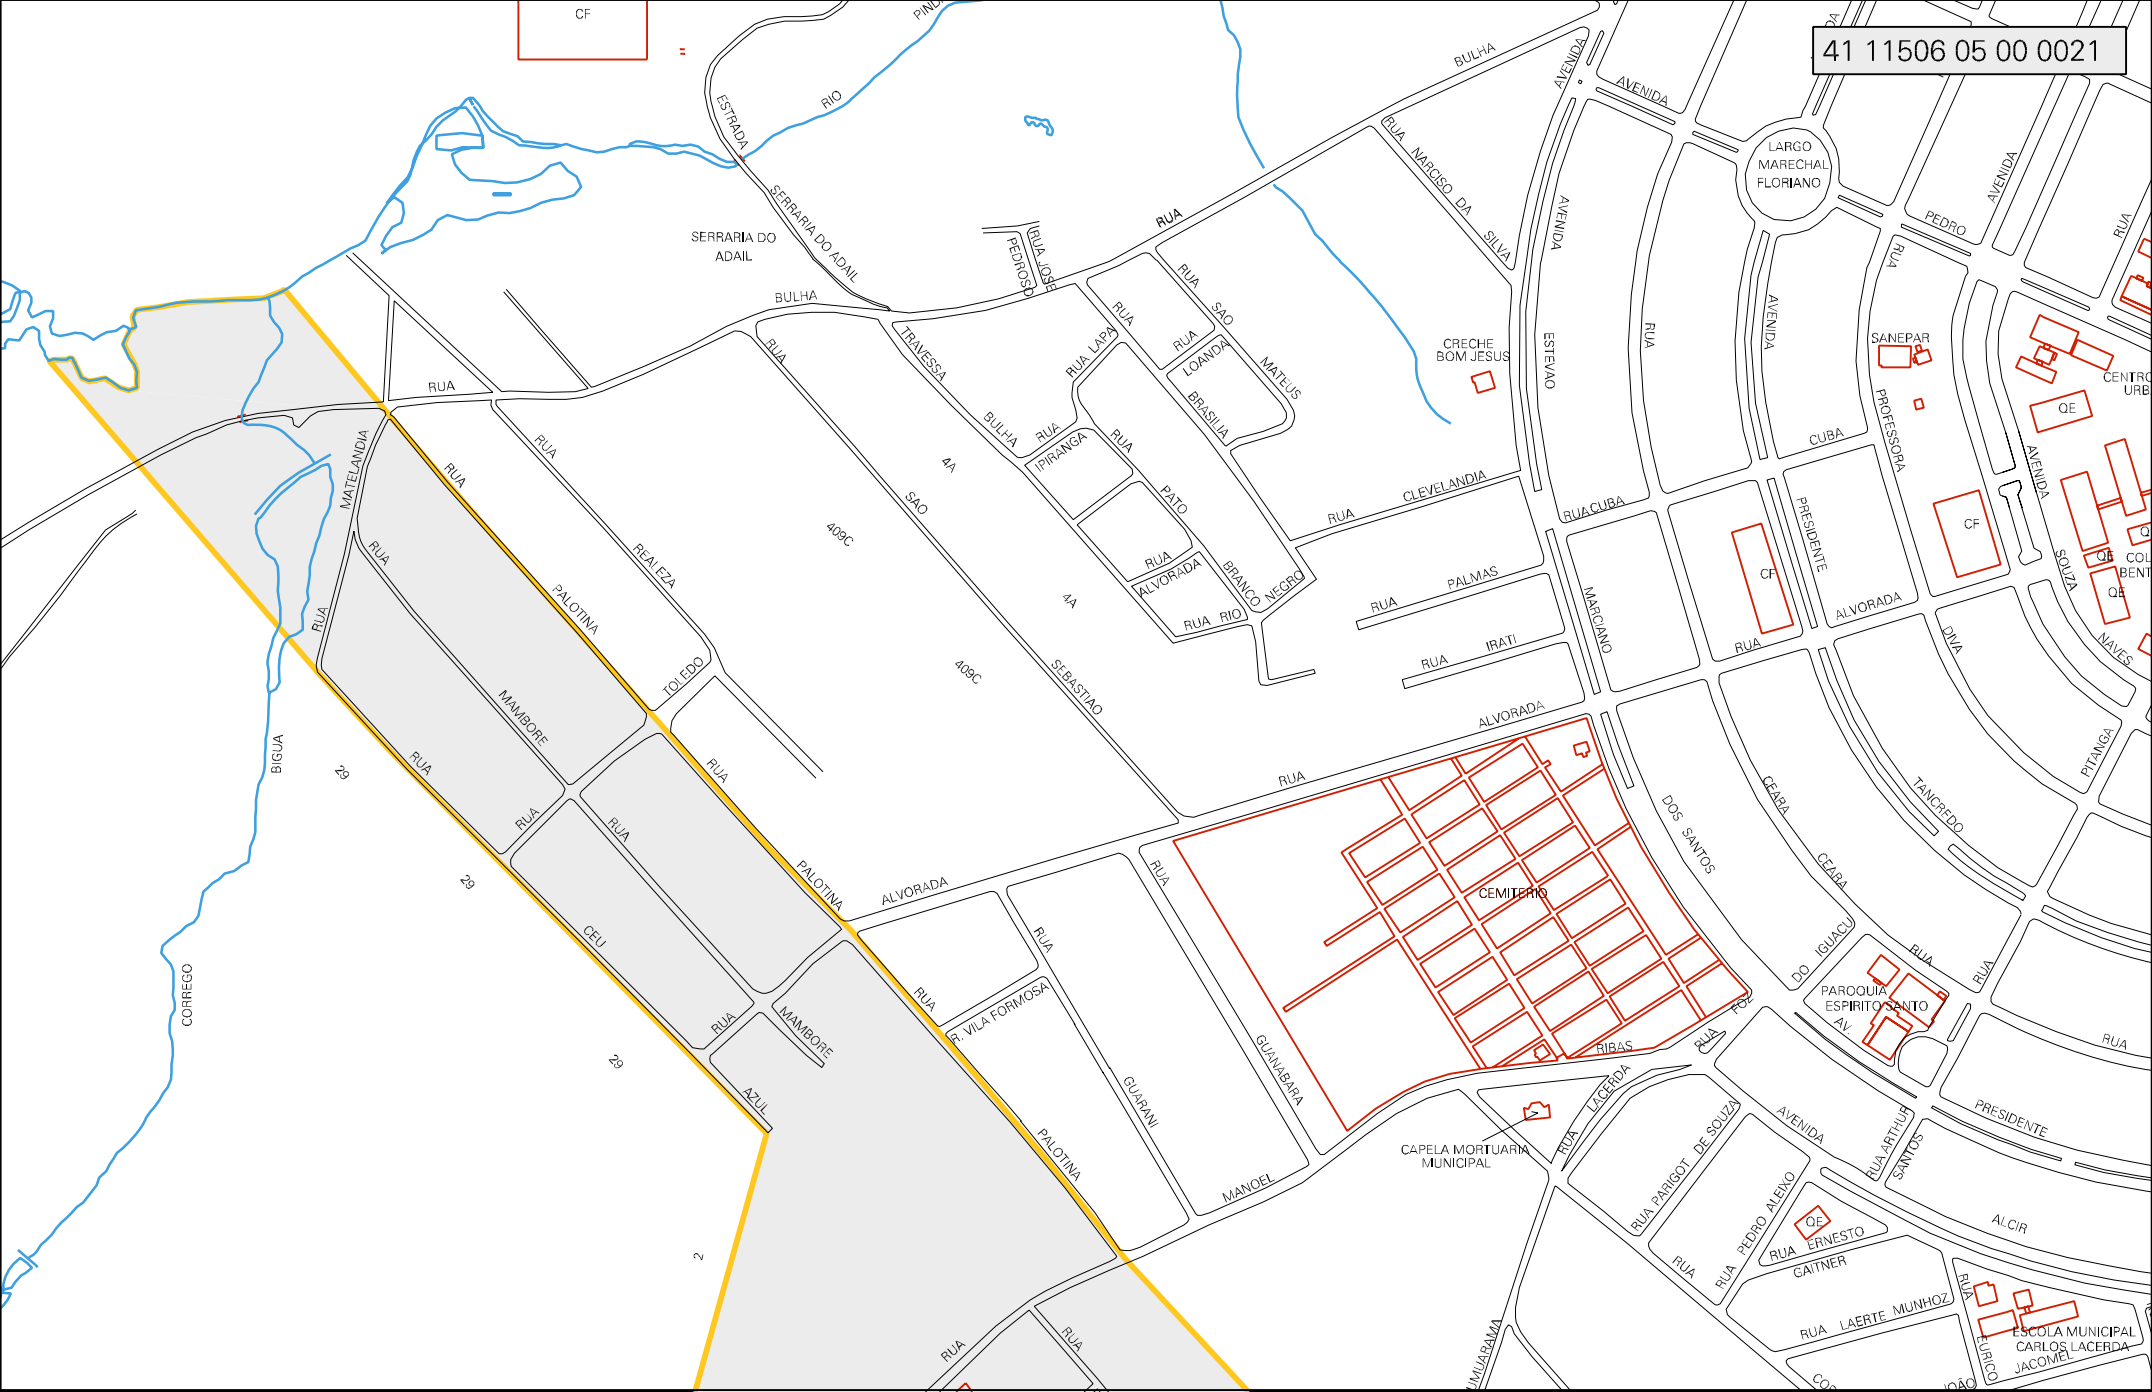

41 11506 05 00 0021

SERRARIA DO ADAIL

CRECHE BOM JESUS

CEMITERIO

LARGO MARECHAL FLORIANO

SANEPAR

PAROQUIA ESPIRITO SANTO

ESCOLA MUNICIPAL CARLOS LACERDA-JACOMEL

SERRARIA DO ADAIL

CRECHE BOM JESUS

CEMITERIO

LARGO MARECHAL FLORIANO

SANEPAR

PAROQUIA ESPIRITO SANTO

ESCOLA MUNICIPAL CARLOS LACERDA-JACOMEL