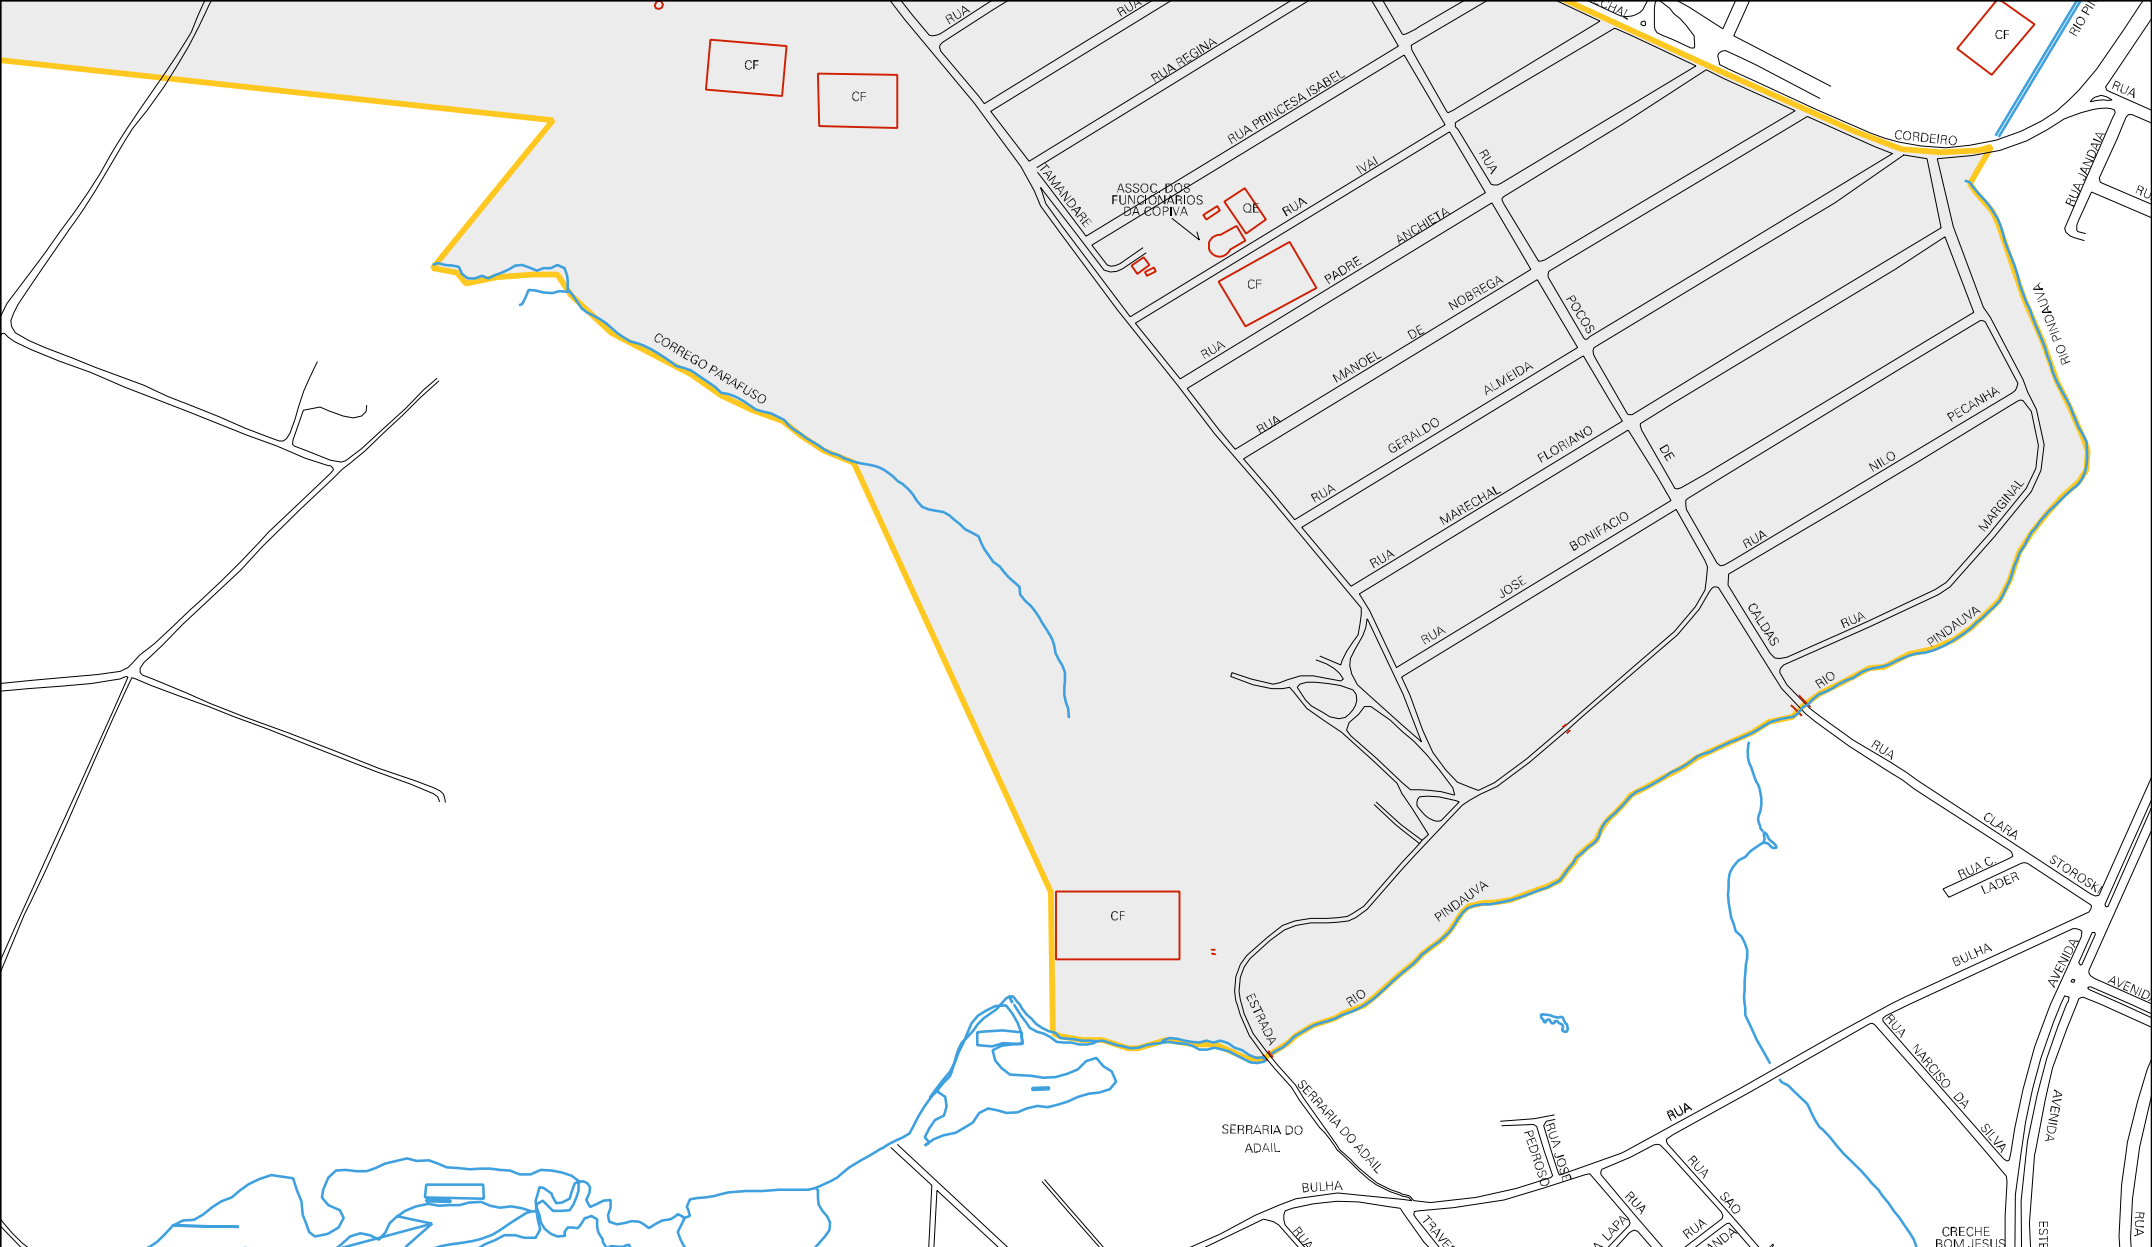

ESTRADA DIVISA IVAIPORA - JARDIM ALEGRE

100 M

200 M

POLONIA
POLICIA MILITAR DO PARANA
10º BPM - 2ª CIA
RUA

AVENIDA MARECHAL CORDEIRO DE FARIAS

RUA POLONIA

RUA BELGICA

UCRANIA

CF

CF

QE

AVENIDA

ESPANHA

PI FAIXINAL

ANTICA

ESTRADA

BEATEVI

184

ESTADO DO PARANA
 MAPA DE SETOR URBANO - MSU
 ESCALA: 1 : 5556