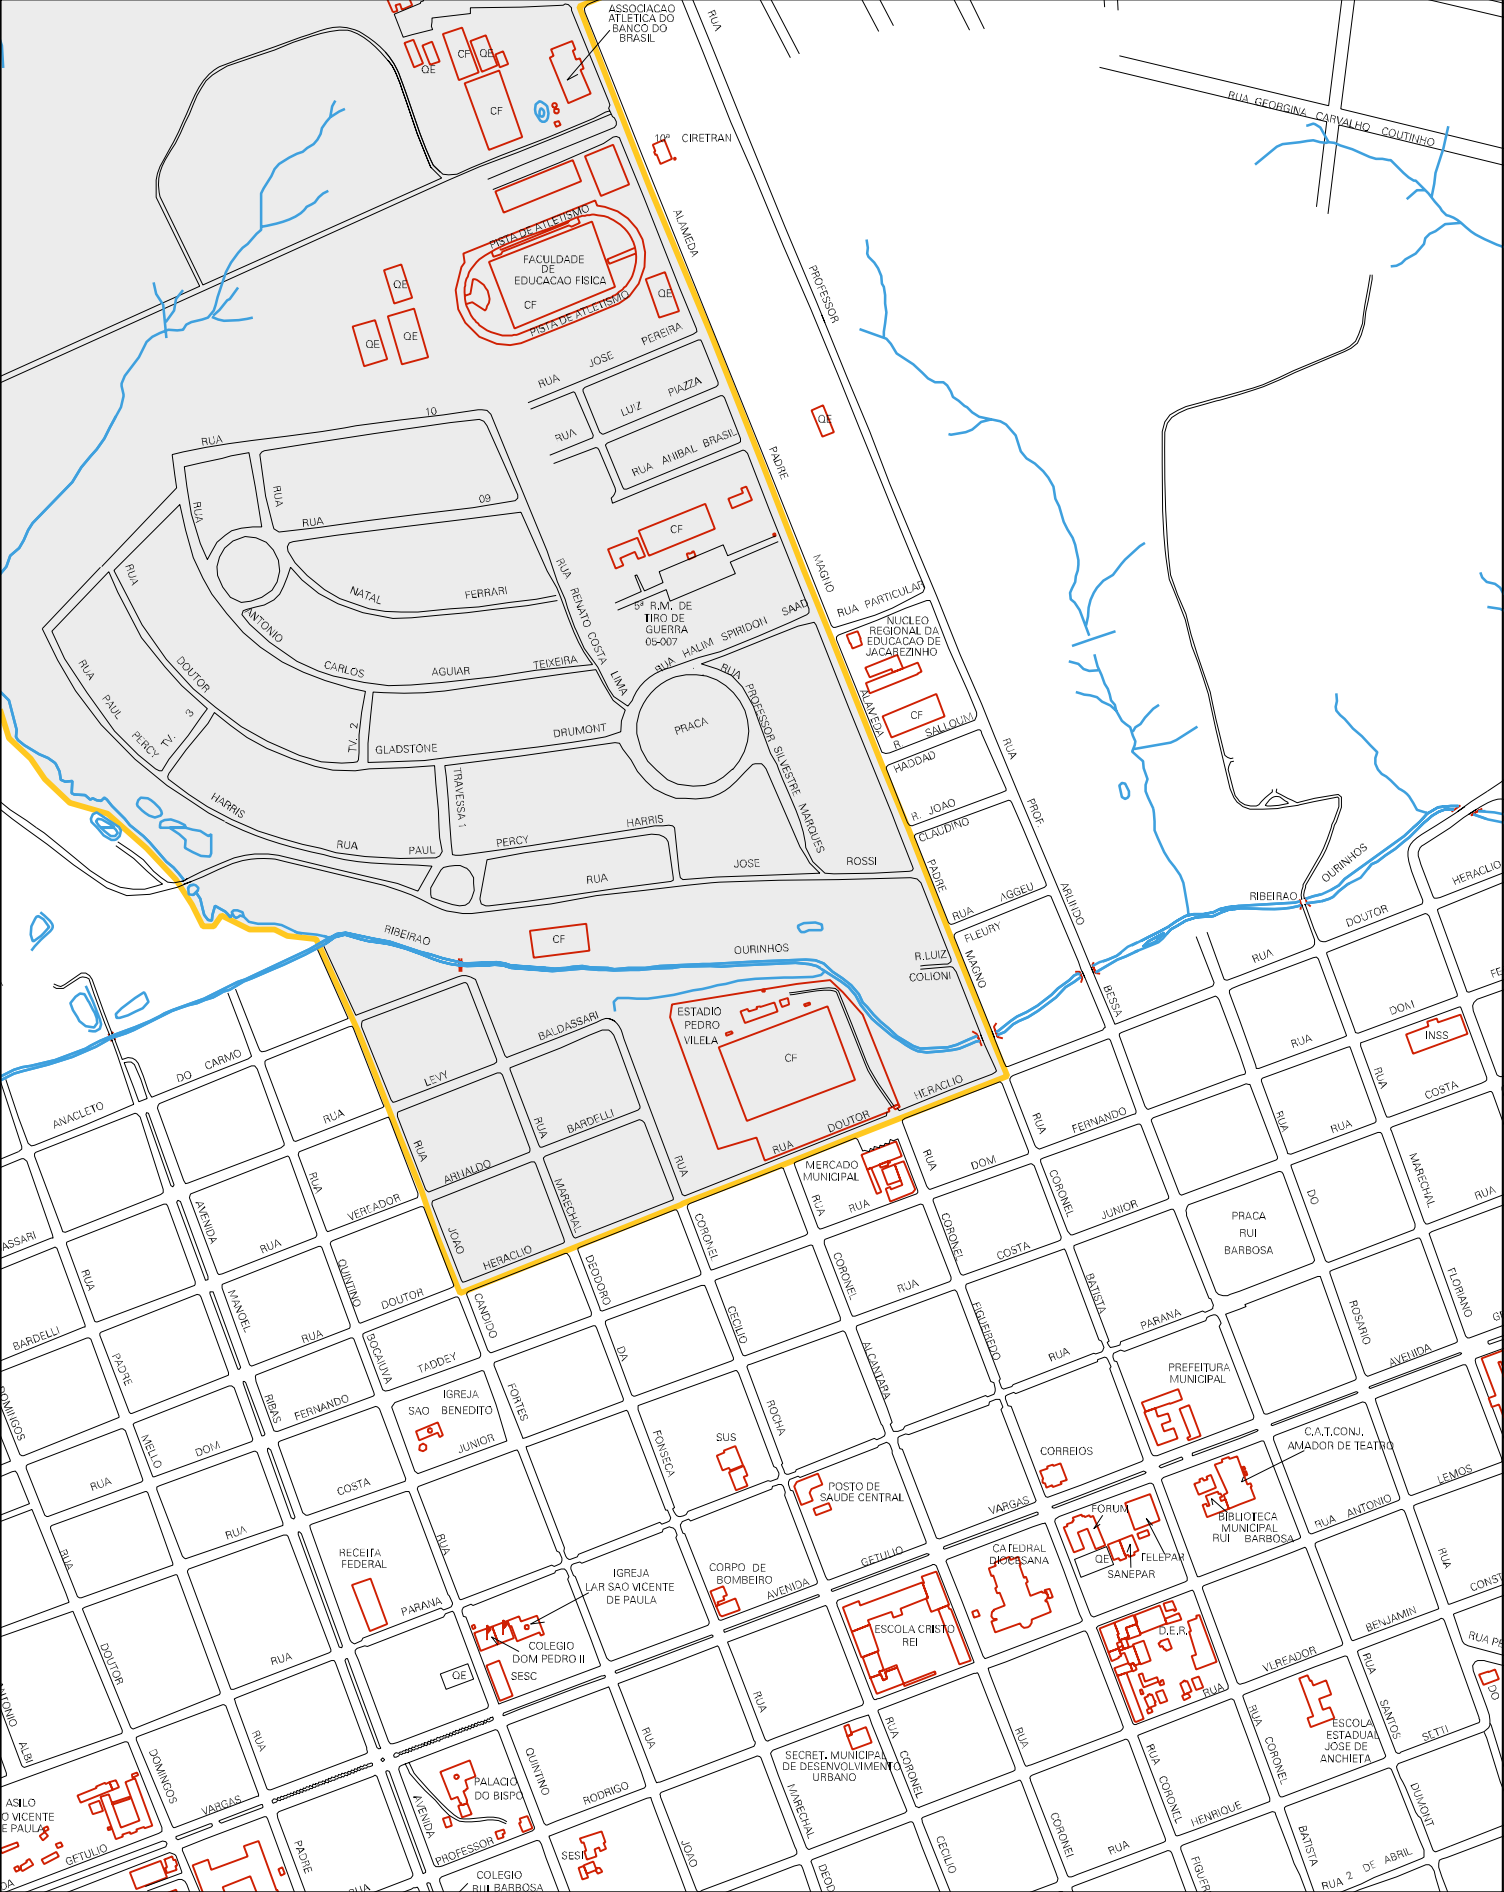

RUA

RUA

RUA

RUA

RUA

MUNICIPIO: 11803 - JACAREZINHO
 DISTRITO: 05 - JACAREZINHO
 SUBDISTRITO: 00
 SETOR: 0021 SITUACAO: 10

ESTADO DO PARANA
 MAPA DE SETOR URBANO - MSU
 ESCALA: 1 : 6561