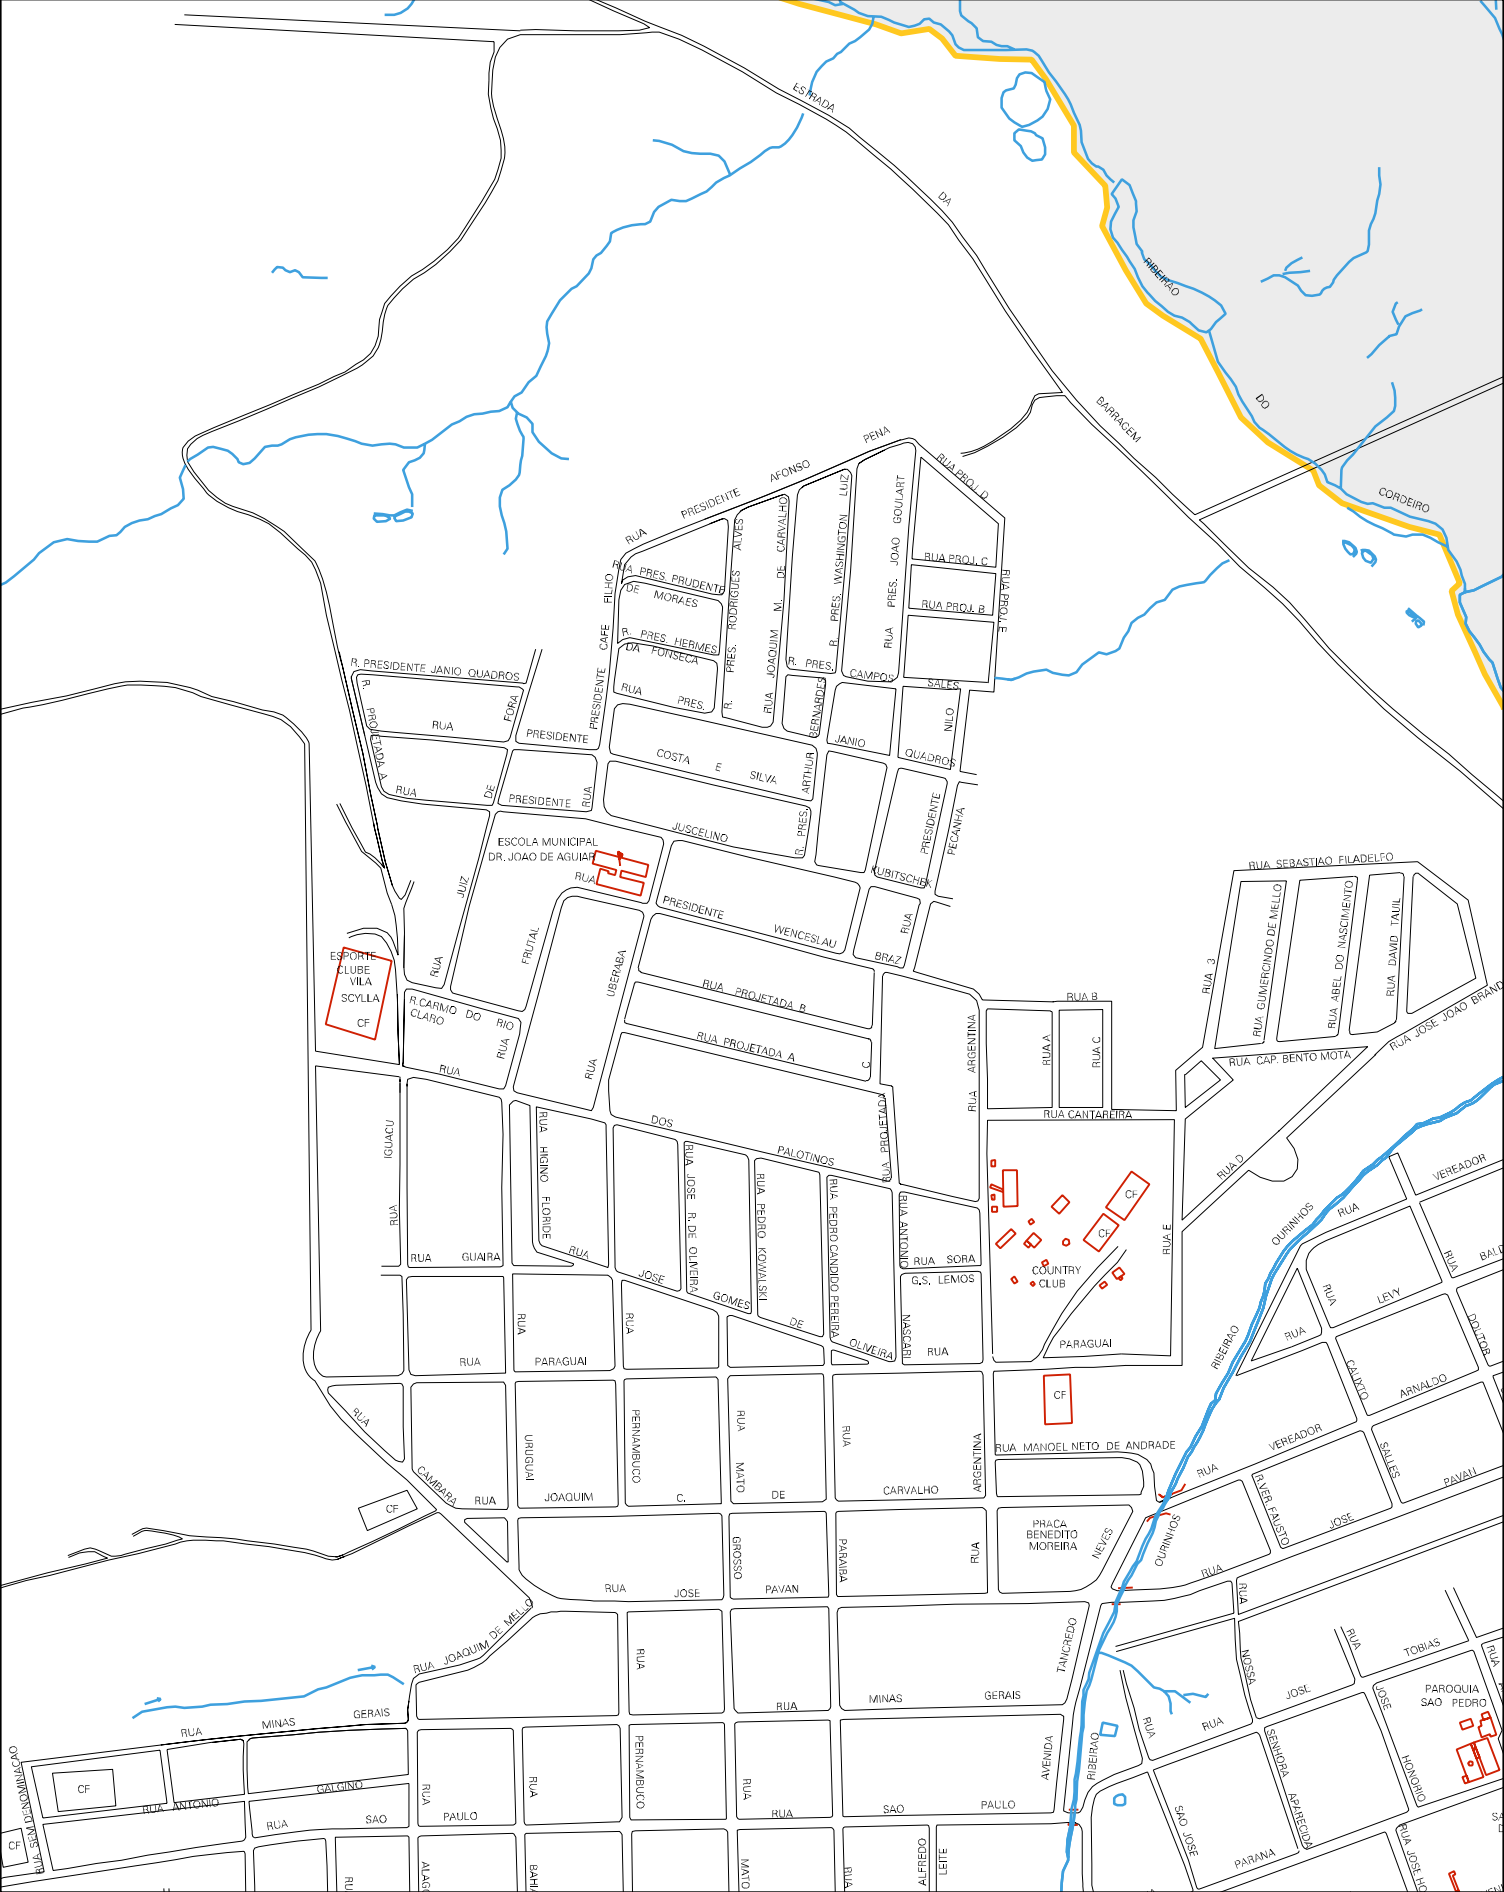

RUA

RUA

RUA

RUA

RUA

MUNICIPIO: 11803 - JACAREZINHO
 DISTRITO: 05 - JACAREZINHO
 SUBDISTRITO: 00
 SETOR: 0021 SITUACAO: 10

ESTADO DO PARANA
 MAPA DE SETOR URBANO - MSU
 ESCALA: 1 : 6561