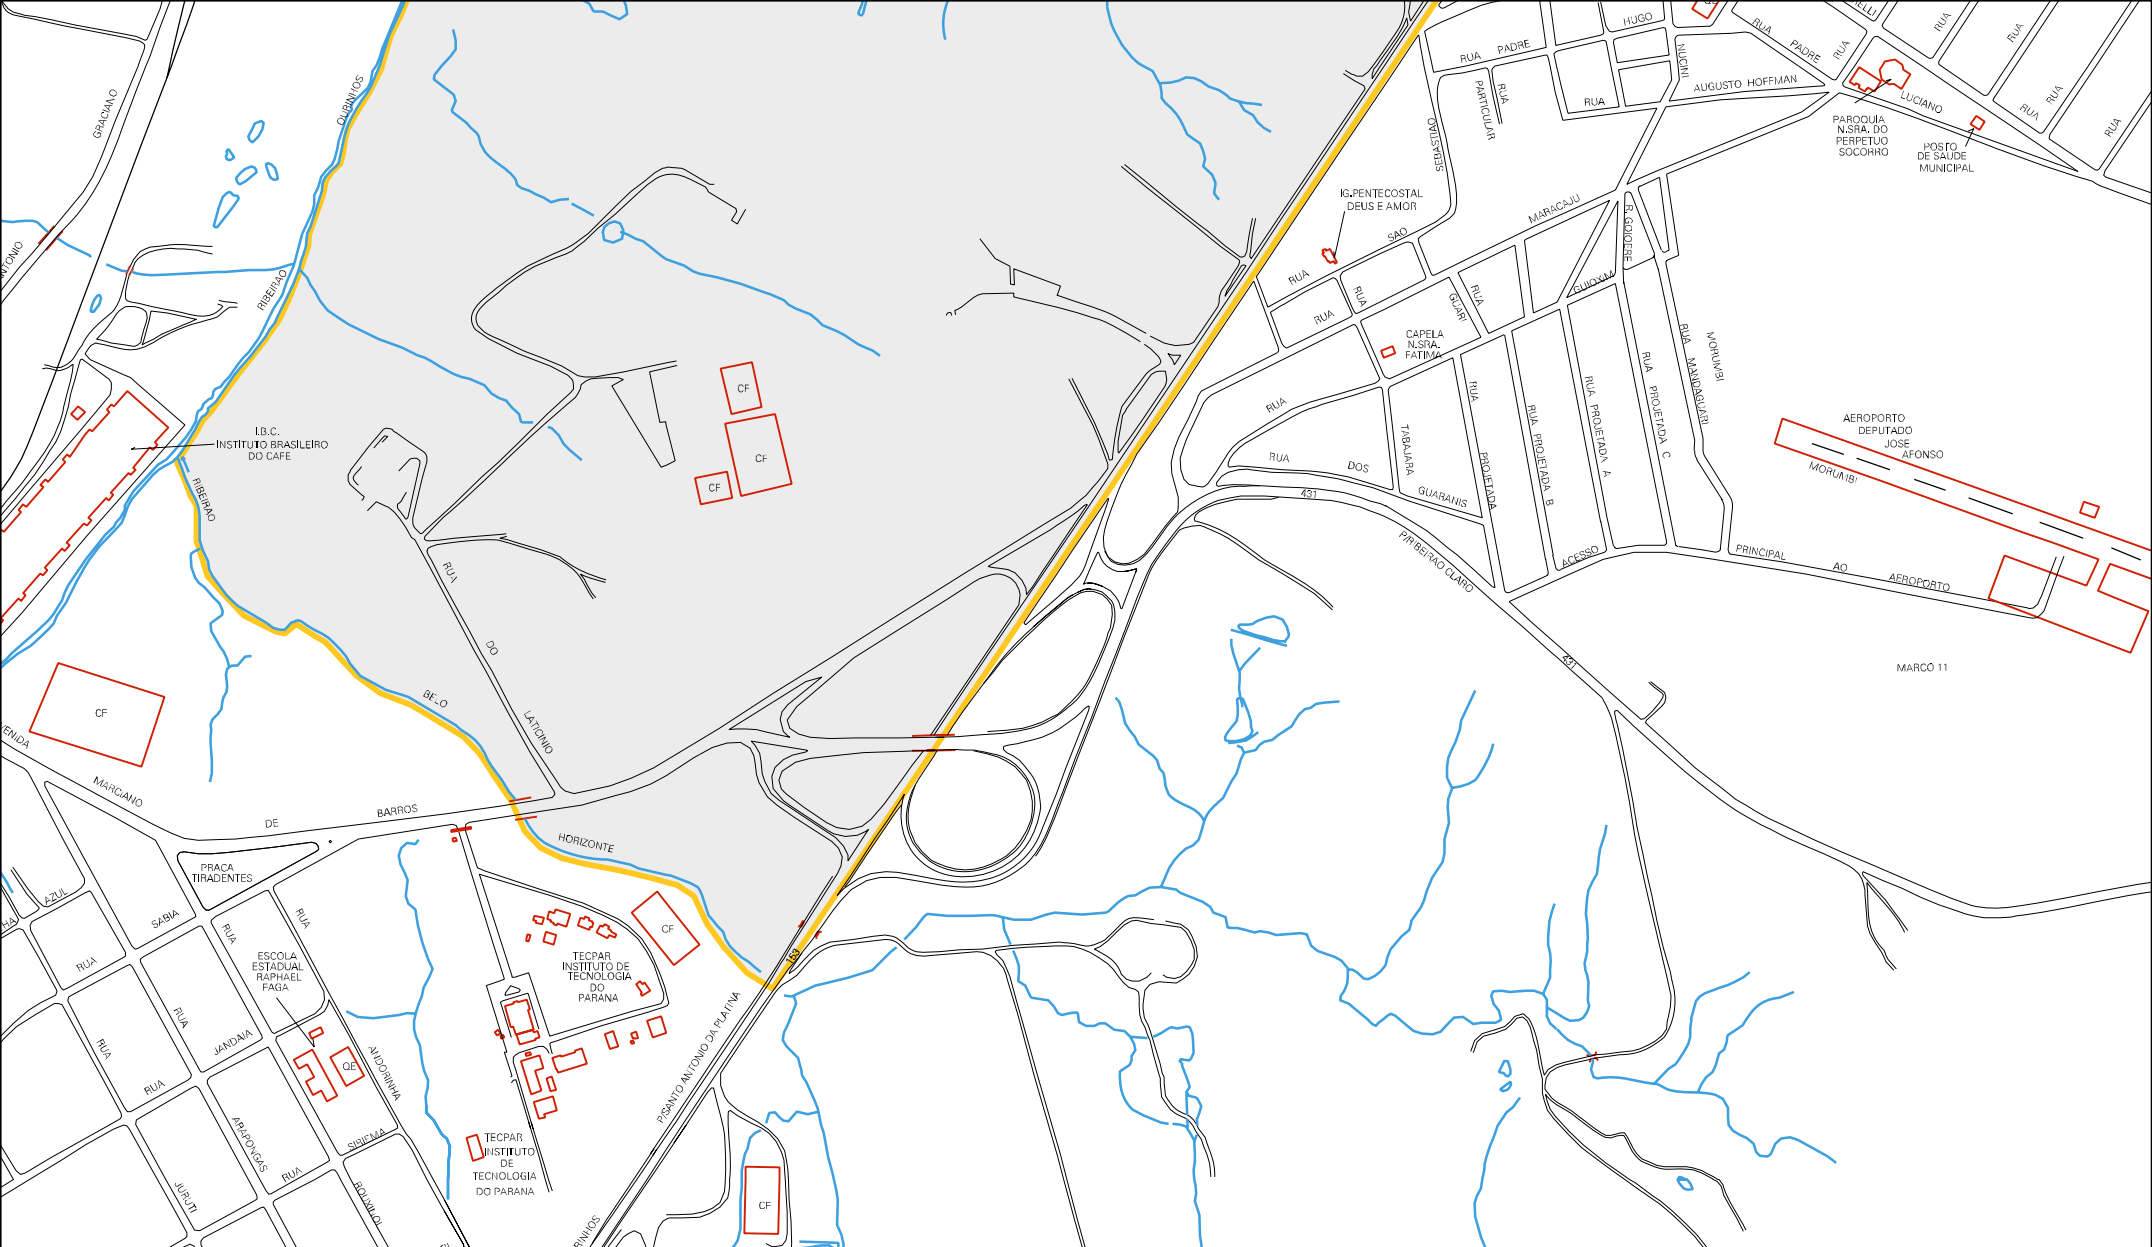

MUNICÍPIO: 11803 - JACAREZINHO
DISTRITO: 05 - JACAREZINHO
SUBDISTRITO: 00
SETOR: 0038 SITUAÇÃO: 10

ESTADO DO PARANÁ
MAPA DE SETOR URBANO - MSU
ESCALA: 1: 6790