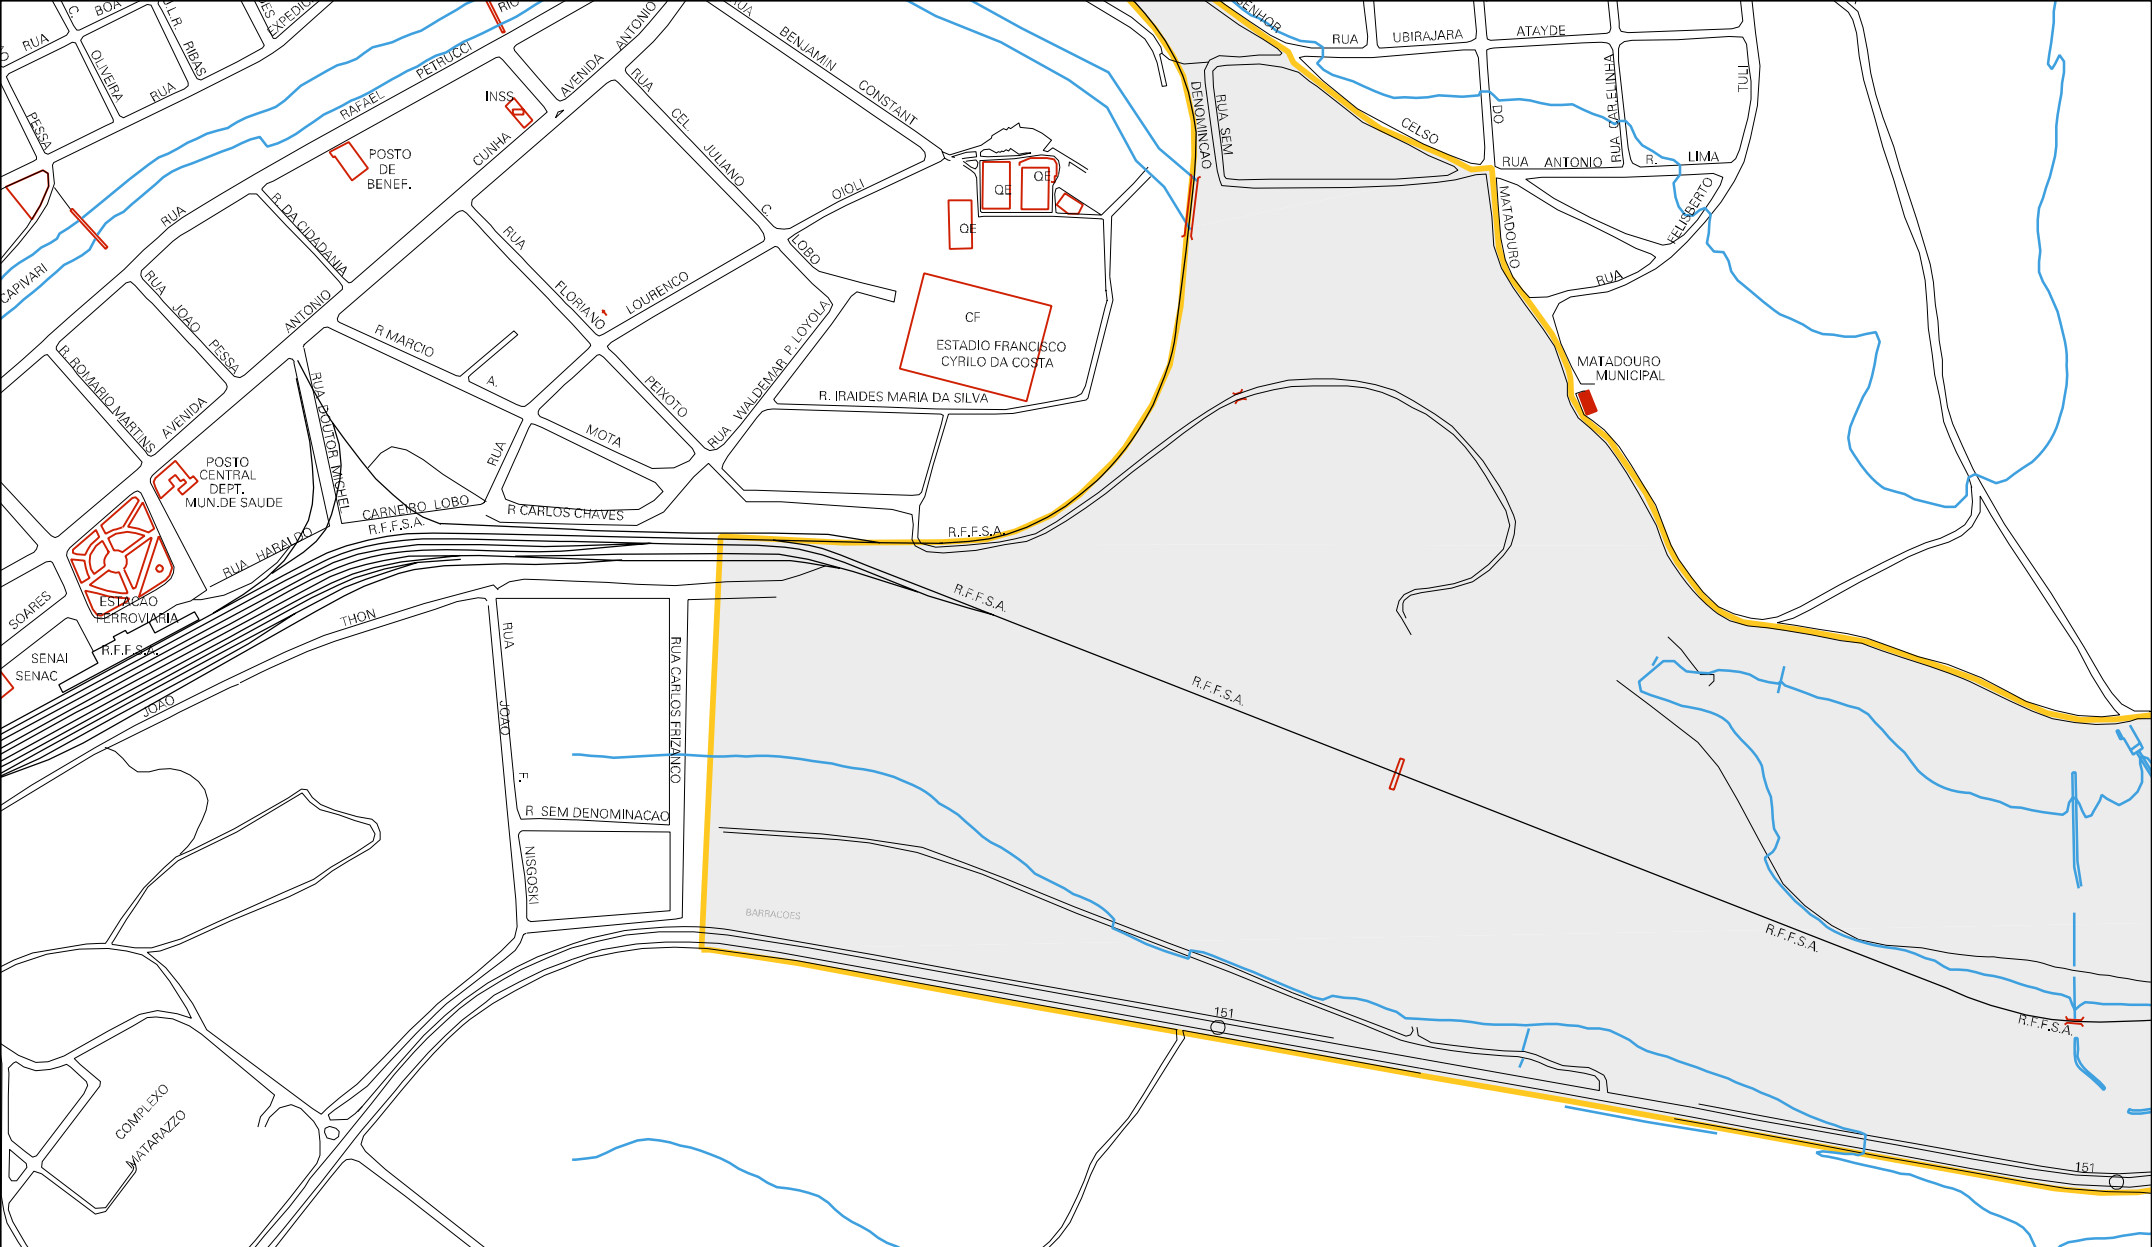

41 12009 05 00 0009

RUA MARIA DA CONCEIÇÃO
RUA BUENO
RUA EUCALIPTOS
RUA NOSSA SENHORA DE FATIMA
RUA LEMES
RUA JOSE
R. CARLOS LUCK NETO

SEM DENOMINAÇÃO

R. FEOSA

SERRARIA

PR-151

151

151

151

CENSO AGROPECUARIO 2006
CONTAGEM DA POPULAÇÃO 2007

MUNICIPIO: 12009 - JAGUARIAÍVA
 DISTRITO: 05 - JAGUARIAÍVA
 SUBDISTRITO: 00
 SETOR: 0009 SITUACAO: 20

ESTADO DO PARANA
MAPA DE SETOR URBANO - MSU
ESCALA: 1 : 5327