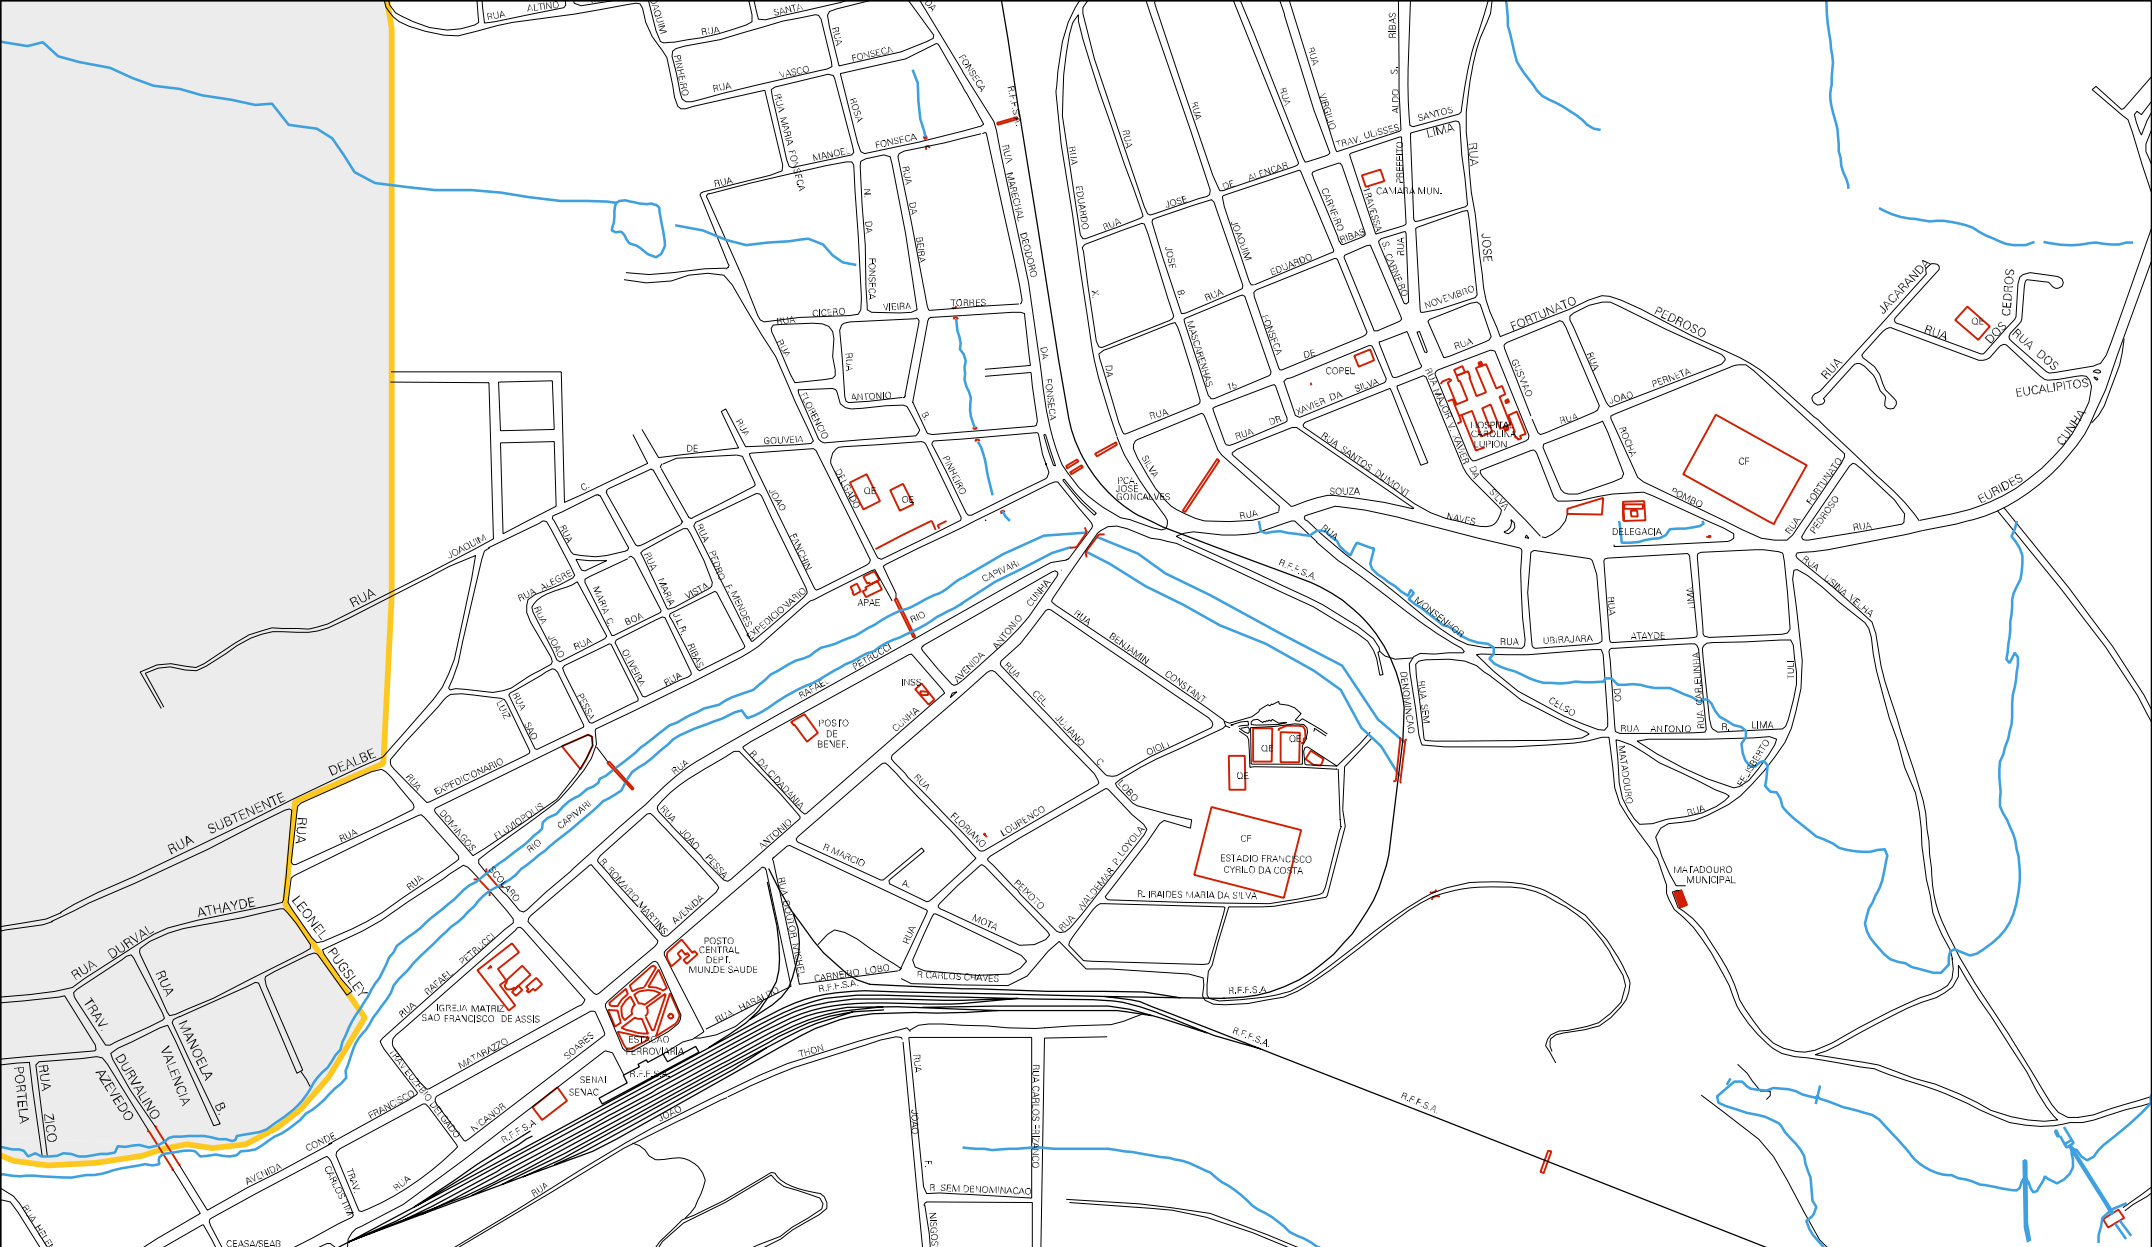

KM 10

VIA FERREA

VIA FERREA

100

REESA

REESA

CENSO AGROPECUARIO 2006
CONTAGEM DA POPULAÇÃO 2007

MUNICIPIO: 12009 - JAGUARIAÍVA
DISTRITO: 05 - JAGUARIAÍVA
SUBDISTRITO: 00
SETOR: 0024 SITUAÇÃO: 20

ESTADO DO PARANÁ
MAPA DE SETOR URBANO - MSU
ESCALA: 1 : 7531