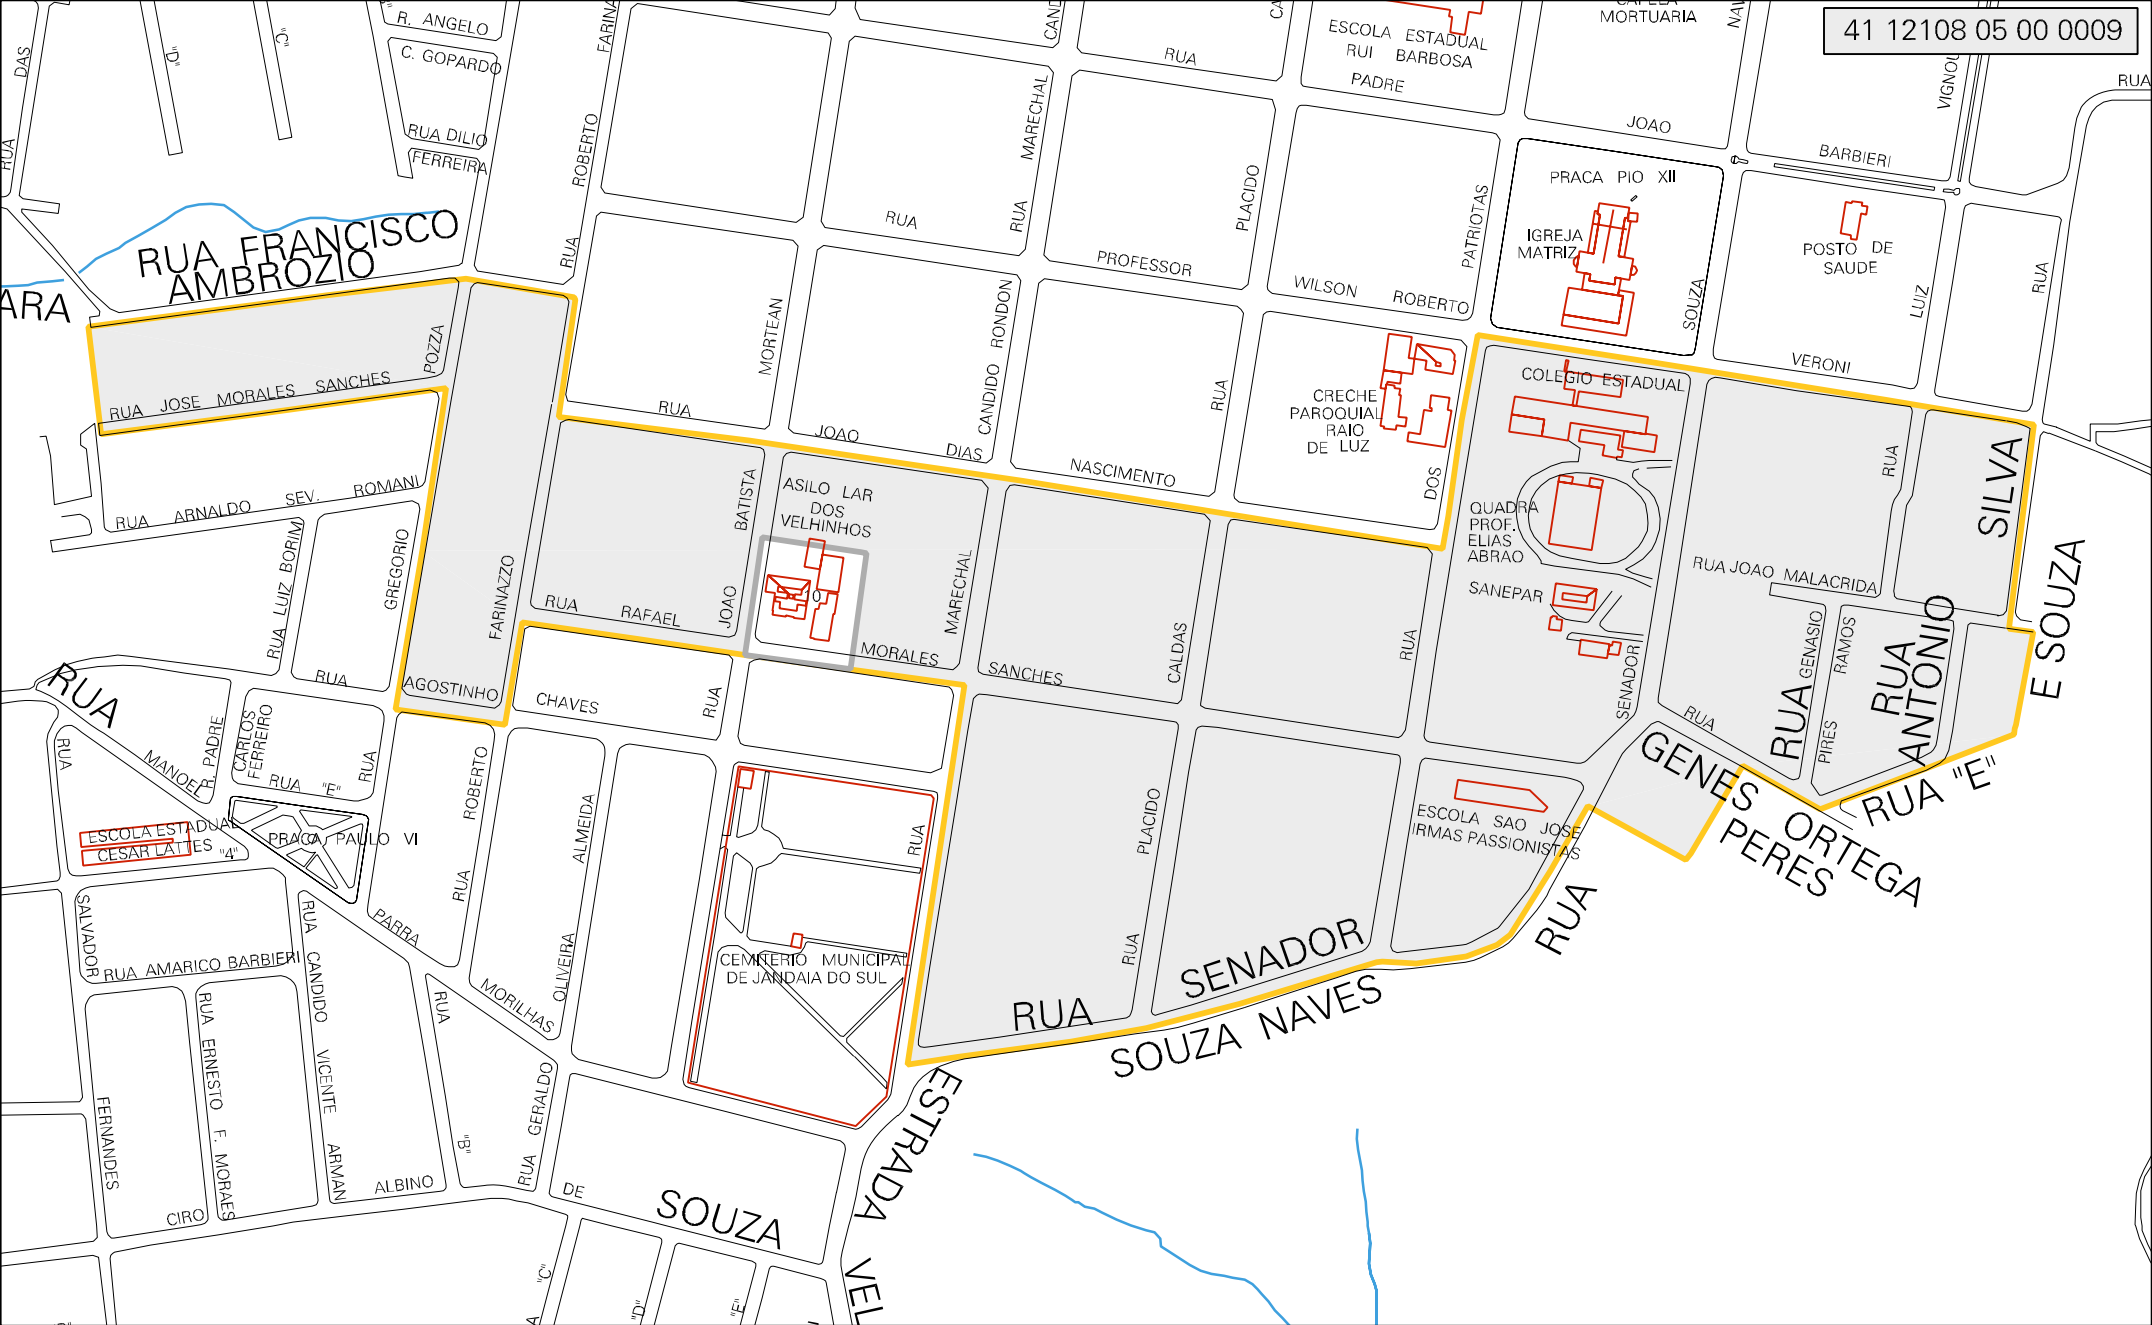

41 12108 05 00 0009

MUNICIPIO: 12108 - JANDAIA DO SUL  
DISTRITO: 05 - JANDAIA DO SUL  
SUBDISTRITO: 00  
SETOR: 0009 SITUACAO: 10

ESTADO DO PARANA  
MAPA DE SETOR URBANO - MSU  
ESCALA: 1 : 4182