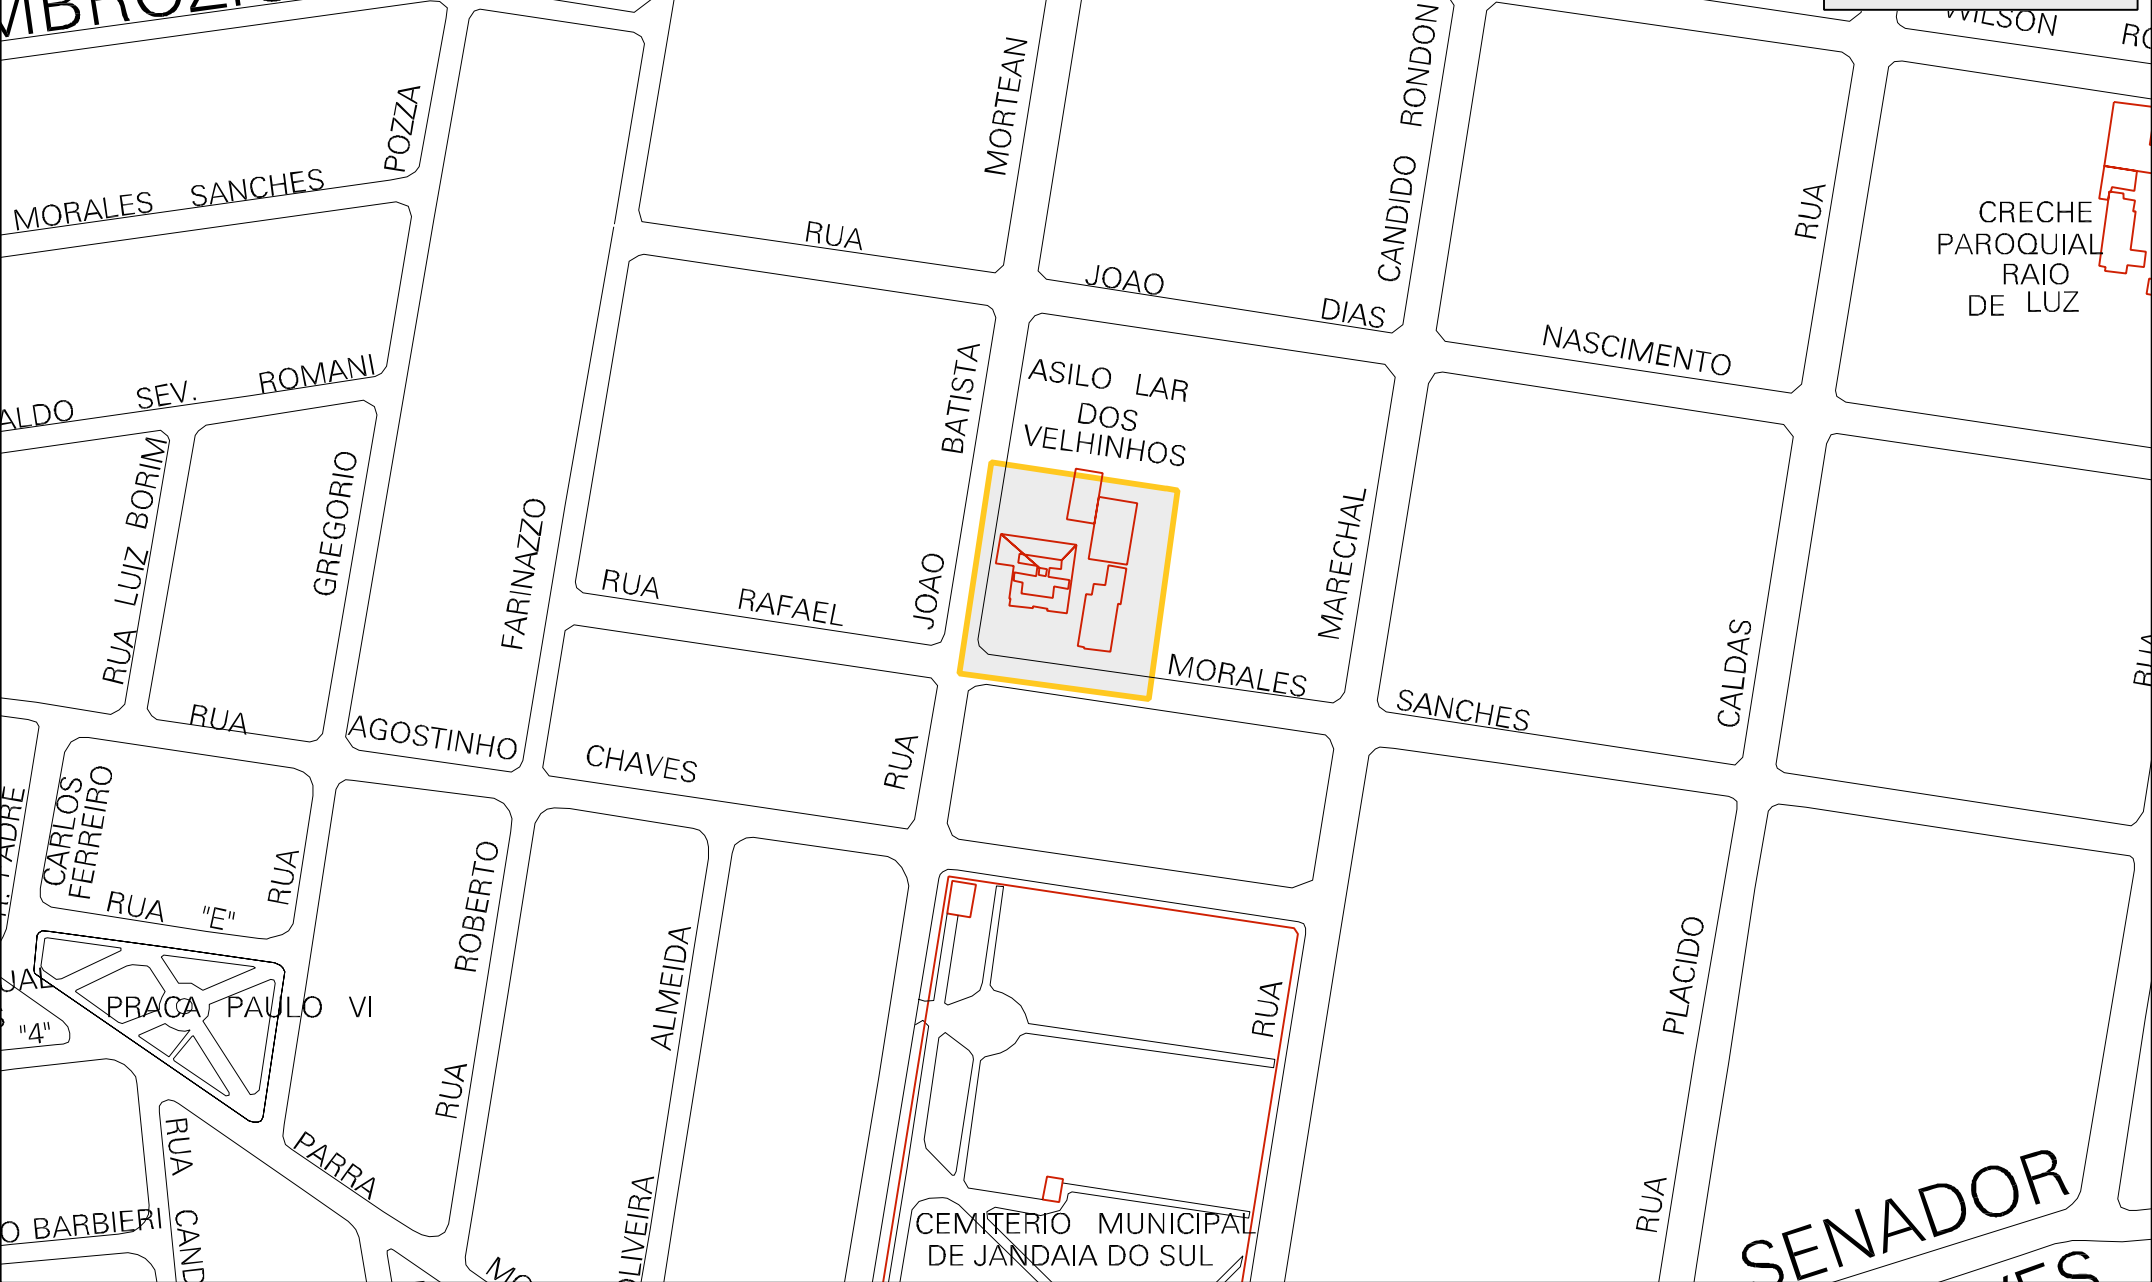

MBRÓZIO

41 12108 05 00 0010

MUNICIPIO: 12108 - JANDAIA DO SUL
 DISTRITO: 05 - JANDAIA DO SUL
 SUBDISTRITO: 00
 SETOR: 0010 SITUACAO: 17

ESTADO DO PARANA
 MAPA DE SETOR URBANO - MSU
 ESCALA: 1 : 2333