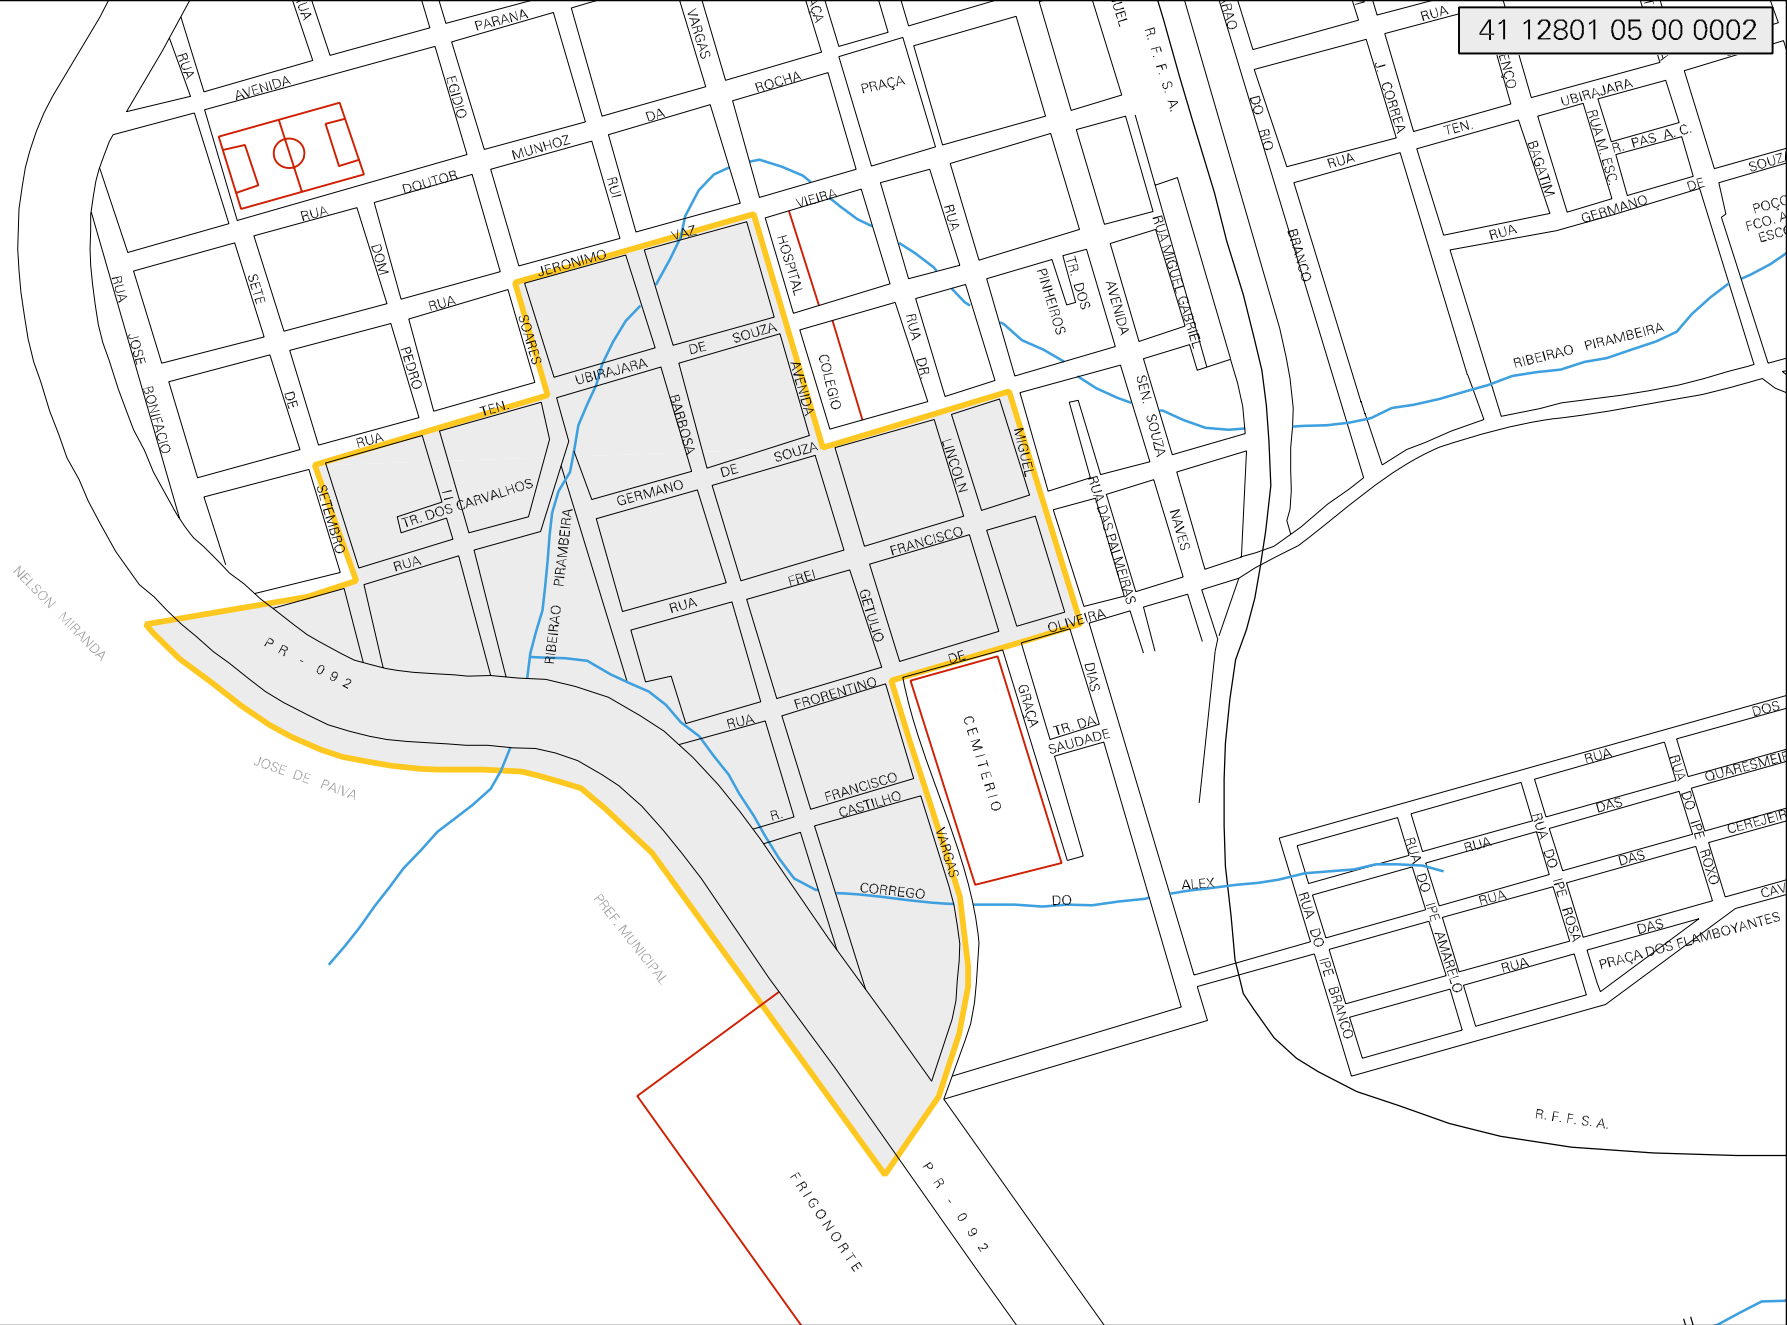

FAZENDA SANTA ELEODORA

MUNICIPIO: 12801 - JOAQUIM TÁVORA
 DISTRITO: 05 - JOAQUIM TÁVORA
 SUBDISTRITO: 00
 SETOR: 0002 SITUACAO: 10

ESTADO DO PARANA
 MAPA DE SETOR URBANO - MSU
 ESCALA: 1 : 7256