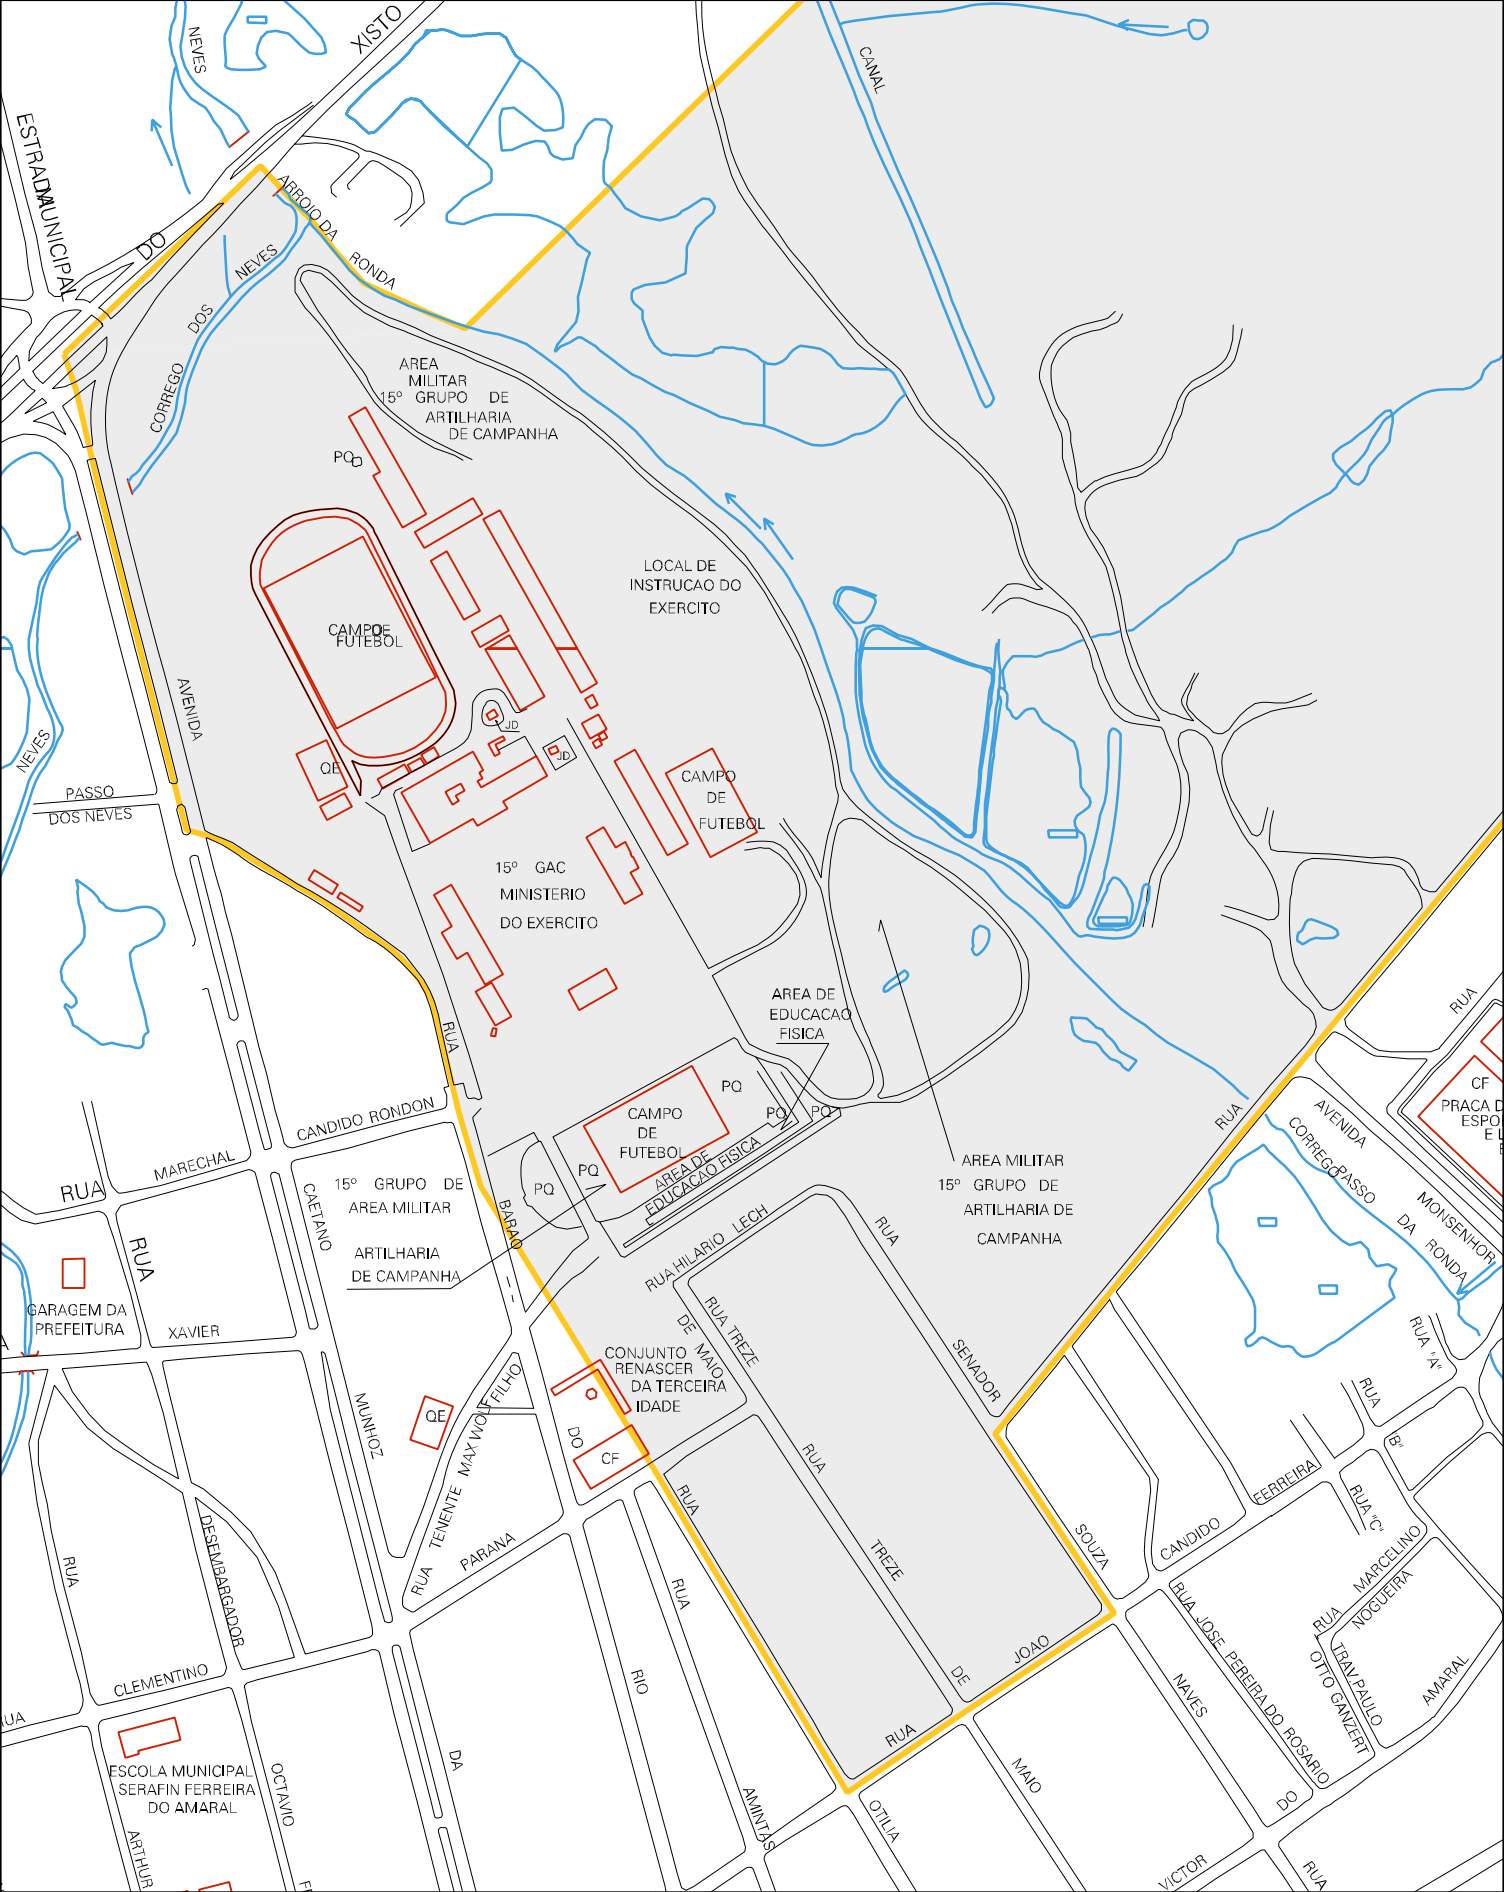

CORREGO DOS

476

PICURITIBA

CANAL

PI SAO MATEUS DO SERRADO VIA 476

DO

XISTO

MUNICIPIO: 13205 - LAPA
 DISTRITO: 05 - LAPA
 SUBDISTRITO: 00
 SETOR: 0007 SITUAÇÃO: 20
 BAIRRO: 001 - ZONEAMENTO E USO DO SOLO URBANO