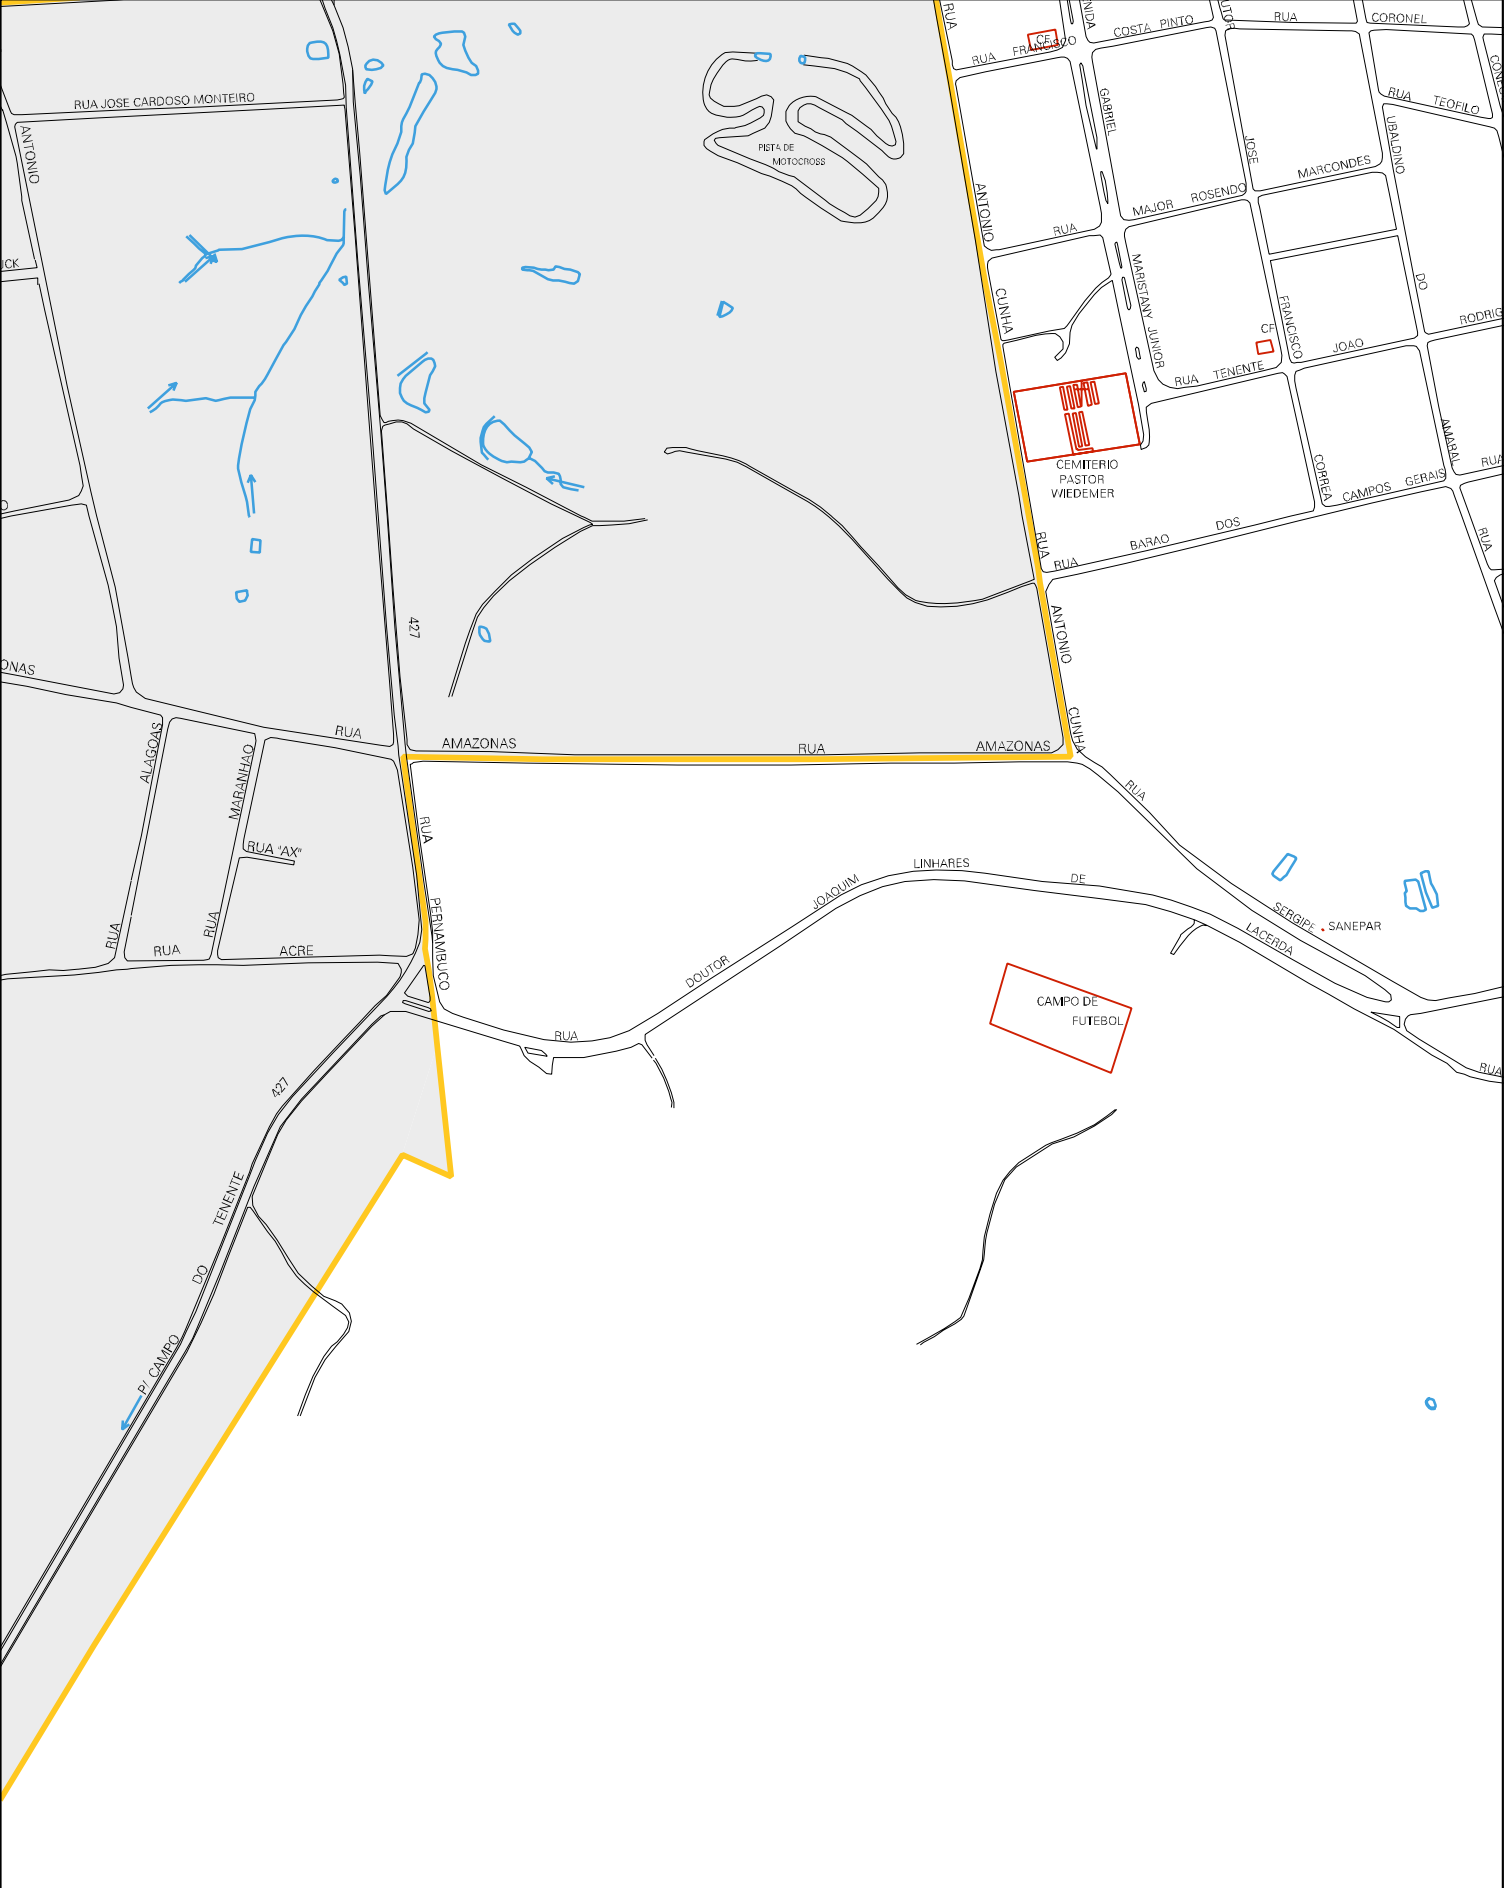

CHACARA
MAGALHÃES

RUA

PIPORTO AMAZONAS

427

PIPORTO

AMAZONAS

ATB

RUA
NOSSA

CAMPO DE FUTEBOL

IGREJA SANTA TEREZINHA

ESCOLA MUNICIPAL PROFESSORA SYBILLA WILLE DE LACERDA

CRECHE IRMA RUTH SILVEIRA

TRAFEGAR

CENTRO ESTUDOS SUPERIORES

ESTADO DO PARANA
MAPA DE SETOR URBANO - MSU
ESCALA: 1 : 5902