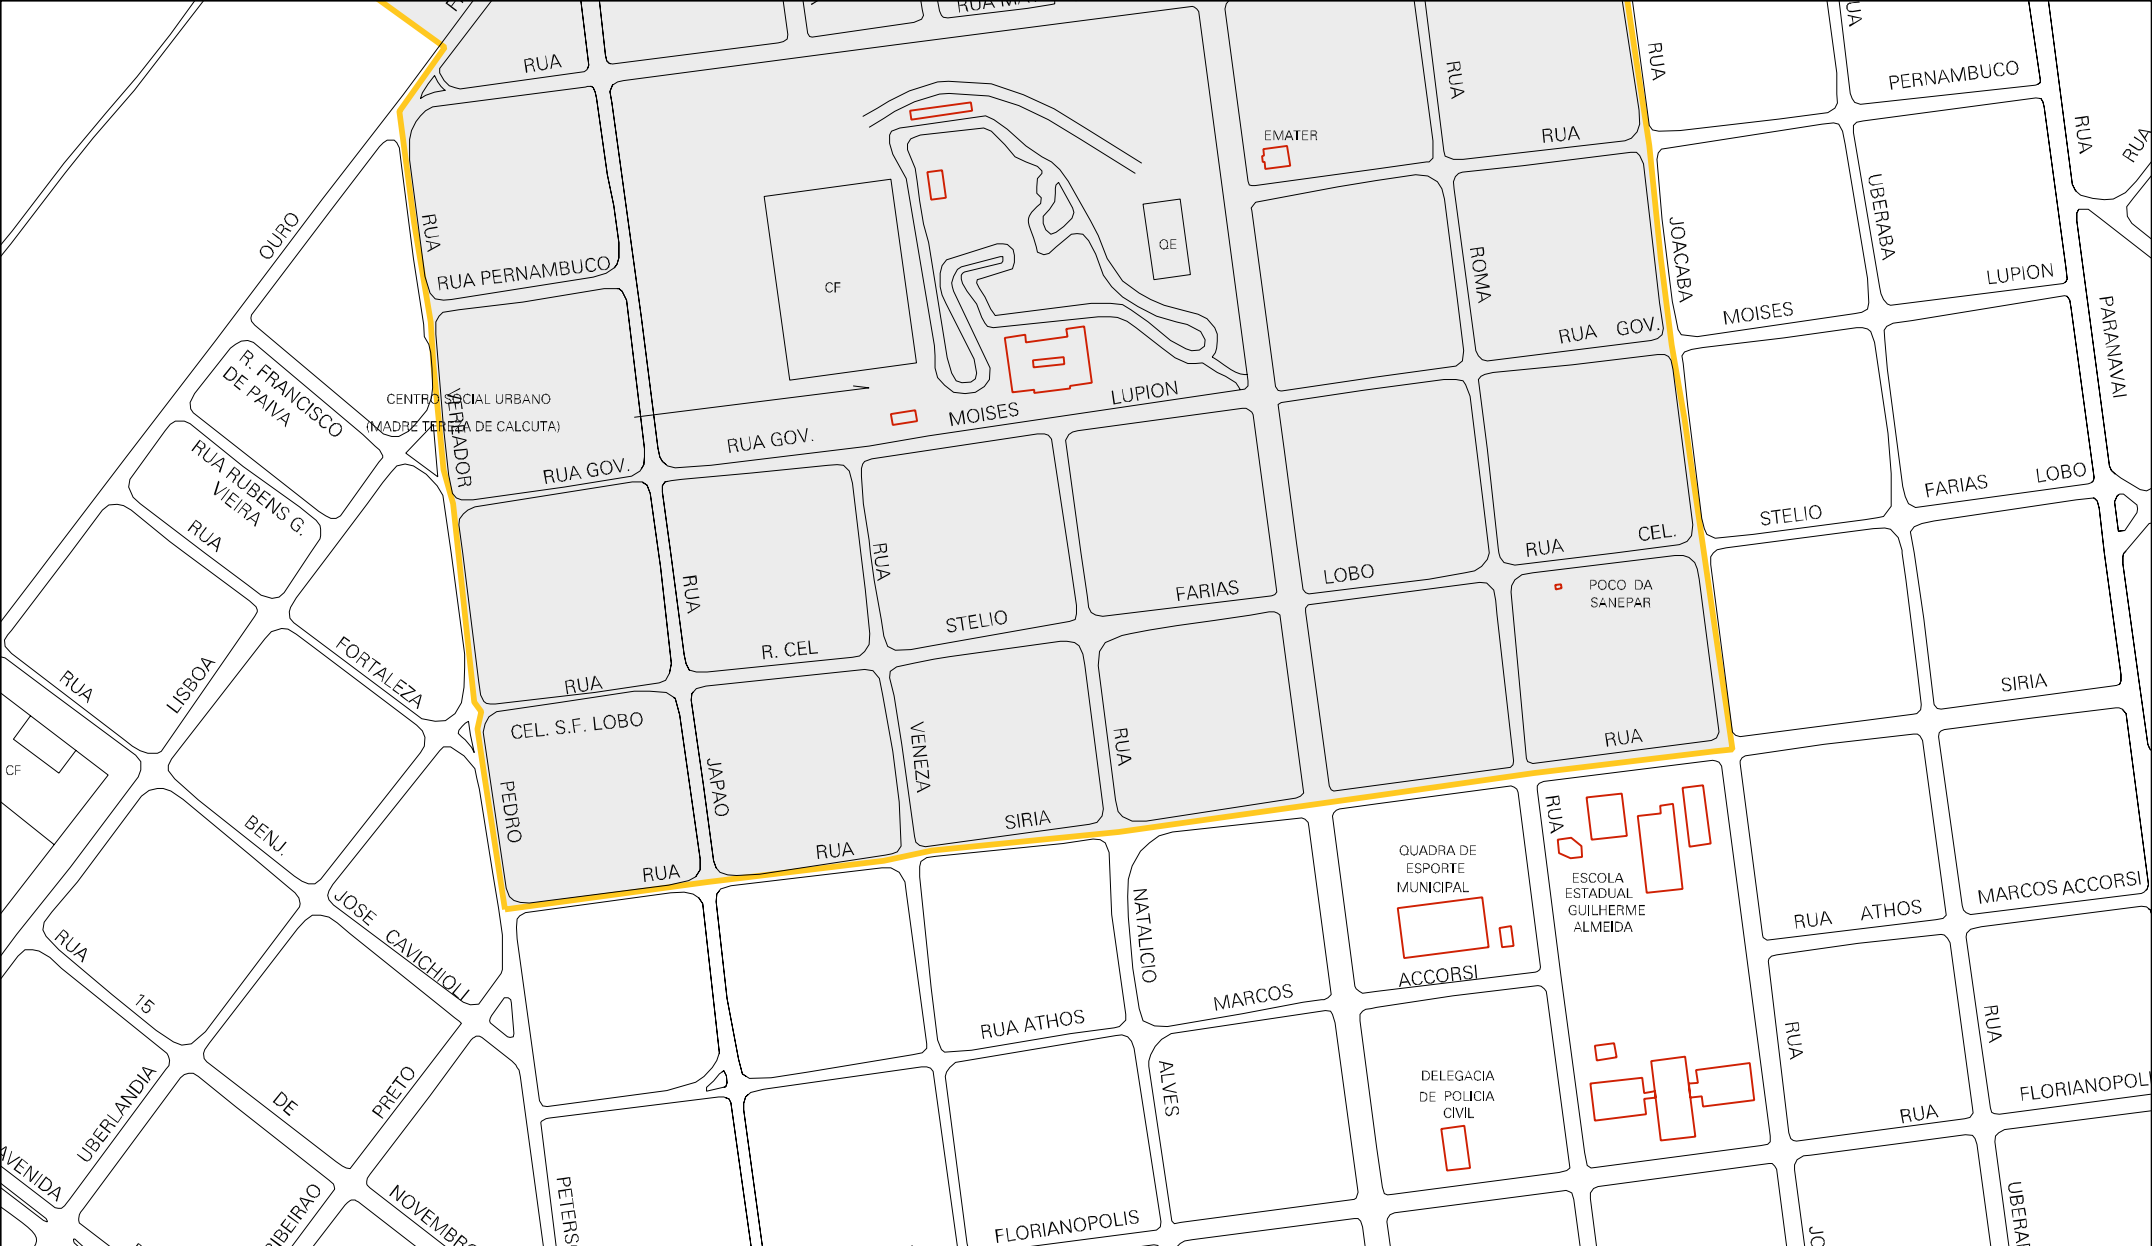

FORUM

RUA MINAS

GERAIS

RUA DA ROCHA CIRETRAN

RUA PROJETADA "B"

ANTIGO PREDIO DA FACULDADE

RUA MATO GROSSO

PREFEITURA MUNICIPAL DE LOANDA

RUA JOSE CARLOS DE AZEVEDO

RUA PERCI PINTO DE ARRUDA

RUA DOUTOR CARLOS DINIZ

RUA VENEZUELA

MO

GROSSO

MUNICIPIO: 13502 - LOANDA  
 DISTRITO: 05 - LOANDA  
 SUBDISTRITO: 00  
 SETOR: 0008 SITUACAO: 10

ESTADO DO PARANA  
 MAPA DE SETOR URBANO - MSU  
 ESCALA: 1: 3674