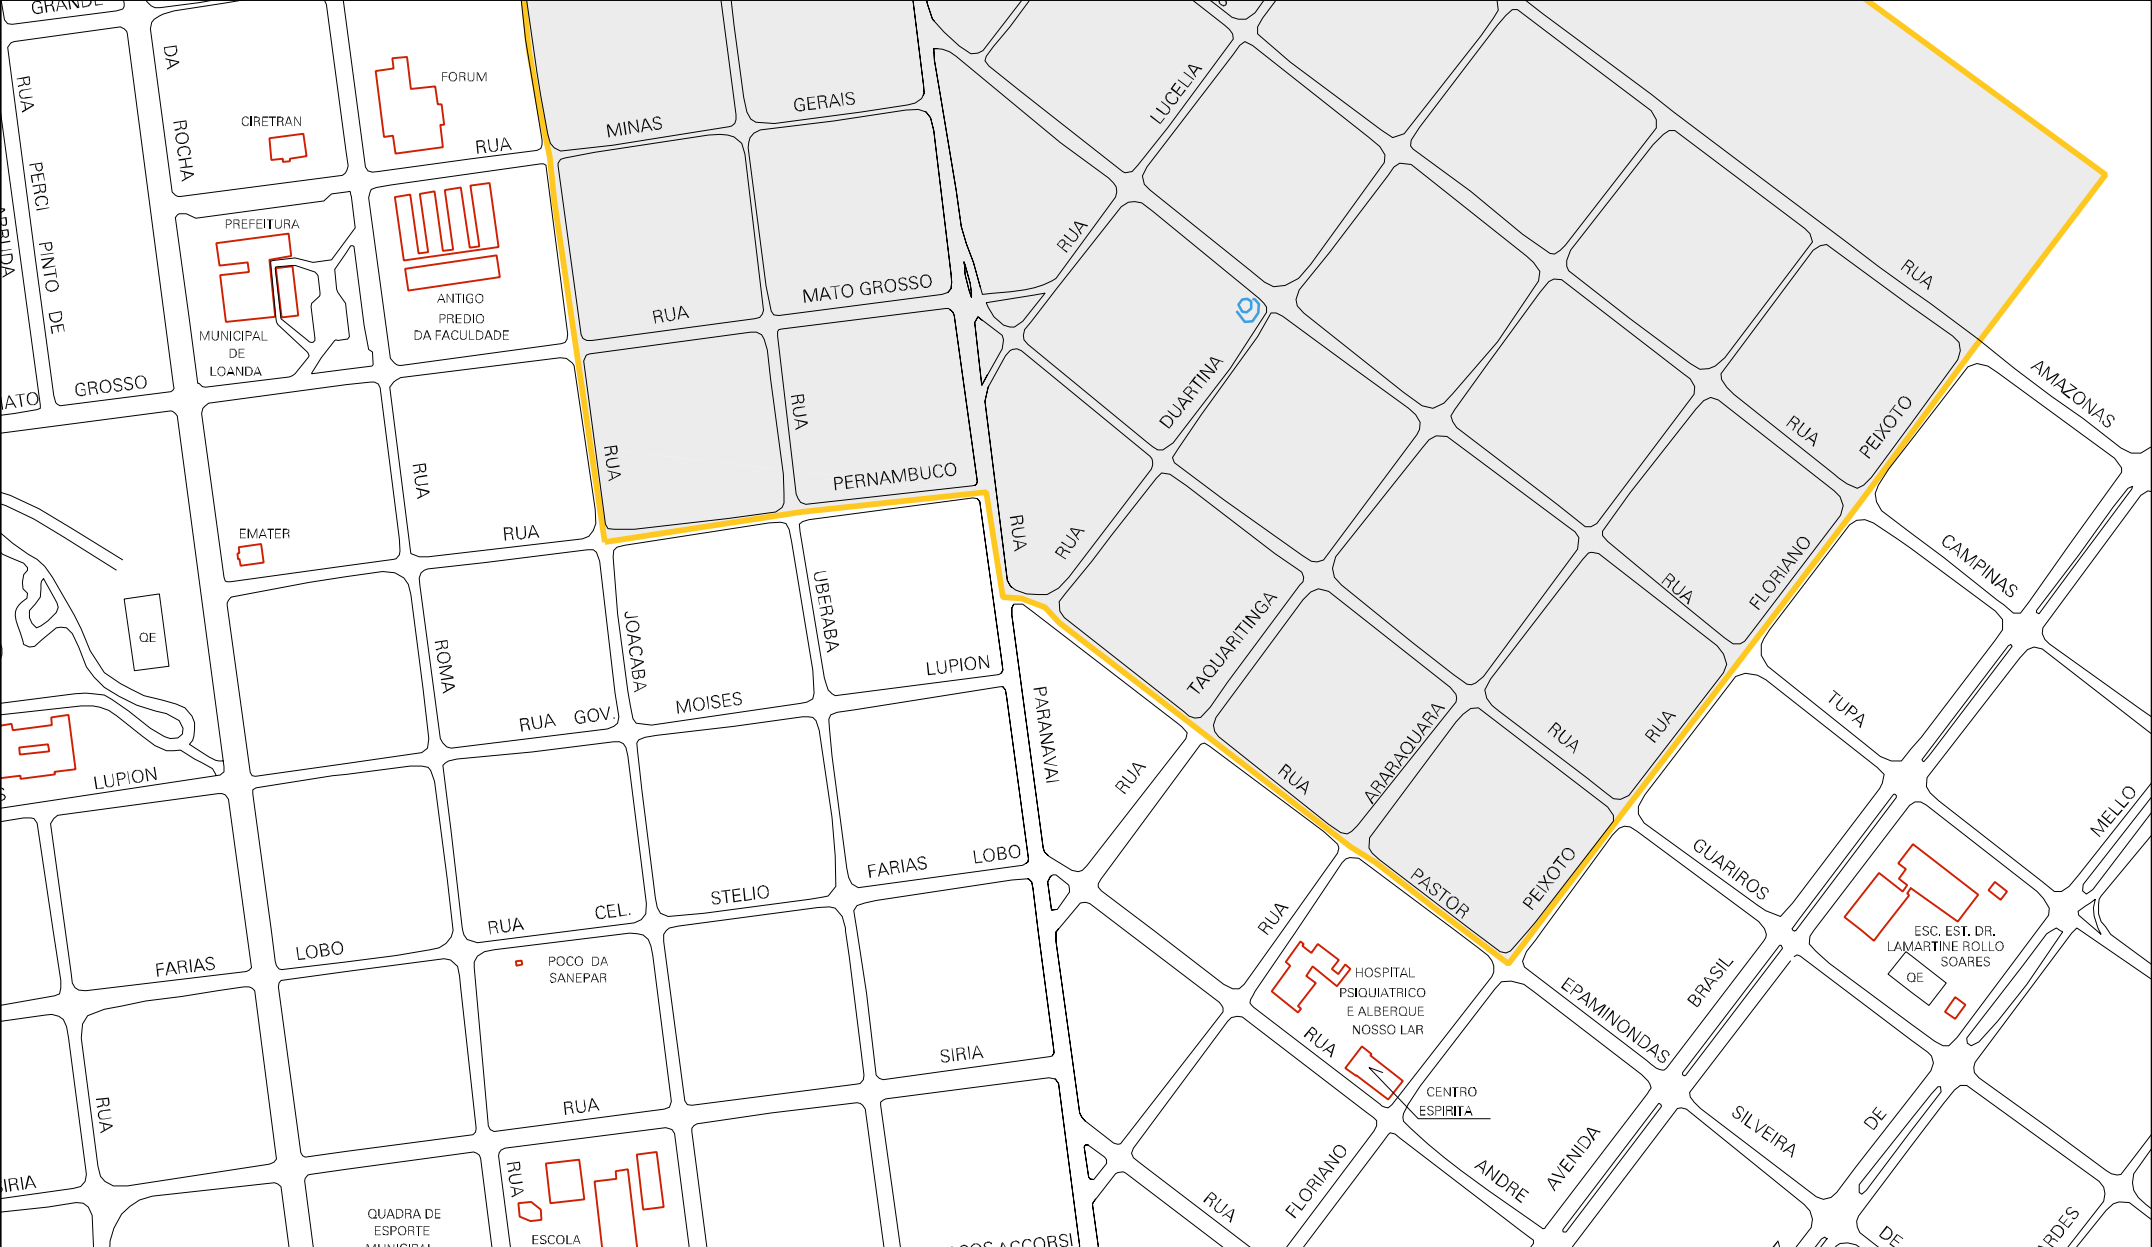

MUNICIPIO: 13502 - LOANDA
DISTRITO: 05 - LOANDA
SUBDISTRITO: 00
SETOR: 0009 SITUAÇÃO: 10

ESTADO DO PARANÁ
MAPA DE SETOR URBANO - MSU
ESCALA: 1 : 3864