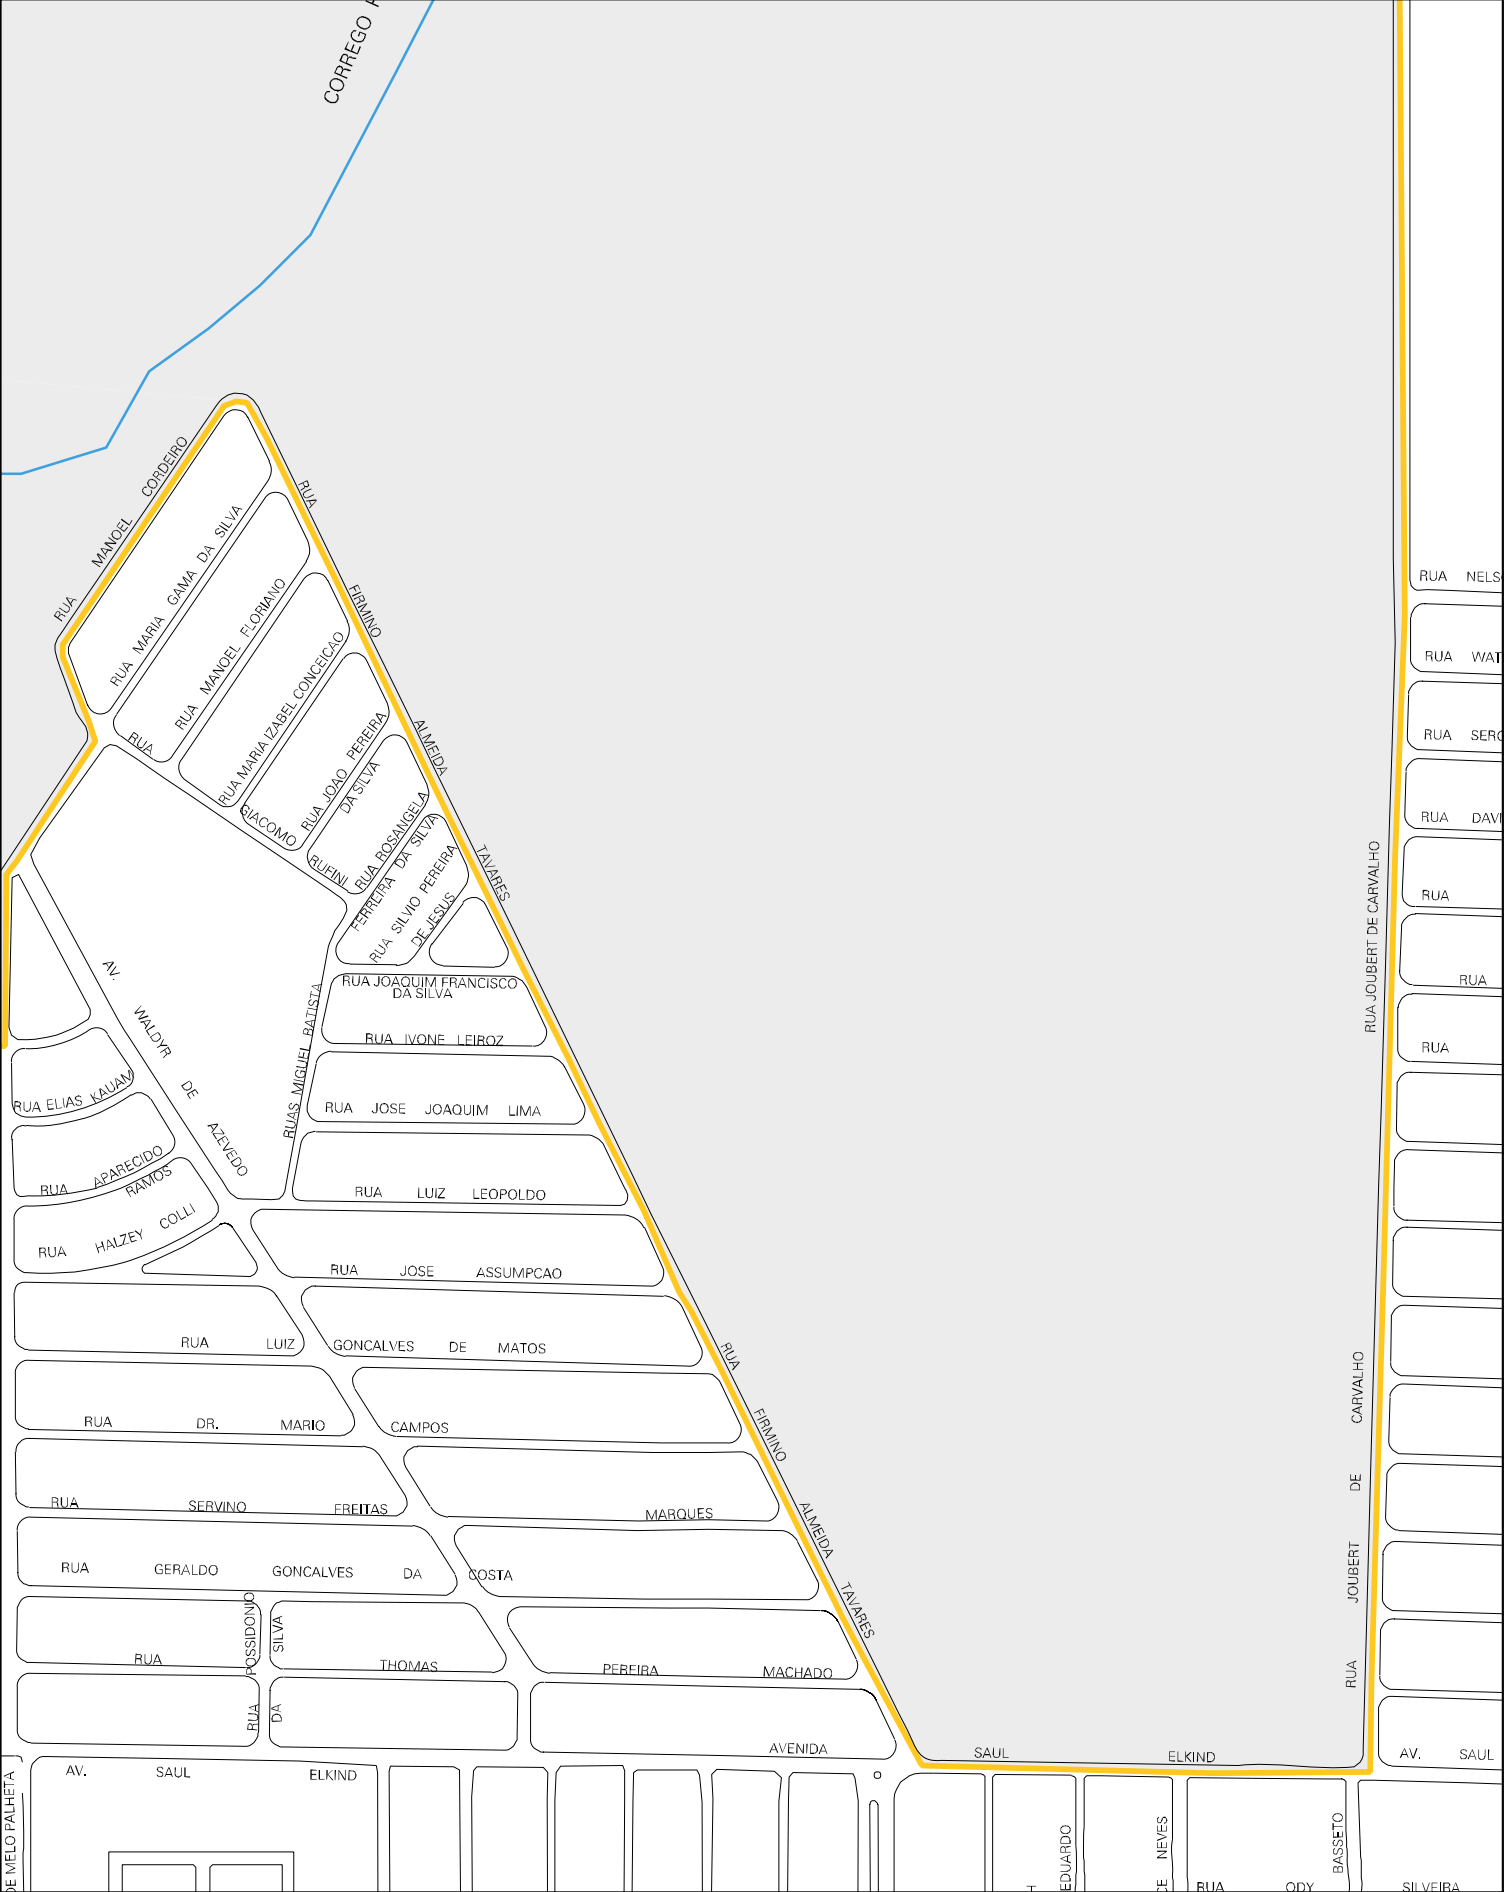

RUA 5

RUA DEZESEIS

RUA

RUA QUATORZE

RUA

TREZE

RUA

QUINZE

RUA DEZESETE

RUA DEZOITO

RUA DEZENOVE

RUA 20

RUA 4

ESTRADA DE LIGAÇÃO

VELHA

POÇO FUNDO

EST. DE LIGAÇÃO DO CONJ. VIVI XAVIER - ATE EST. VELHA LONDRINA-WARTA

MUNICÍPIO: 13700 - LONDRINA  
 DISTRITO: 05 - LONDRINA  
 SUBDISTRITO: 00  
 SETOR: 0334 SITUACAO: 20

ESTADO DO PARANA  
MAPA DE SETOR URBANO - MSU  
ESCALA: 1 : 5018