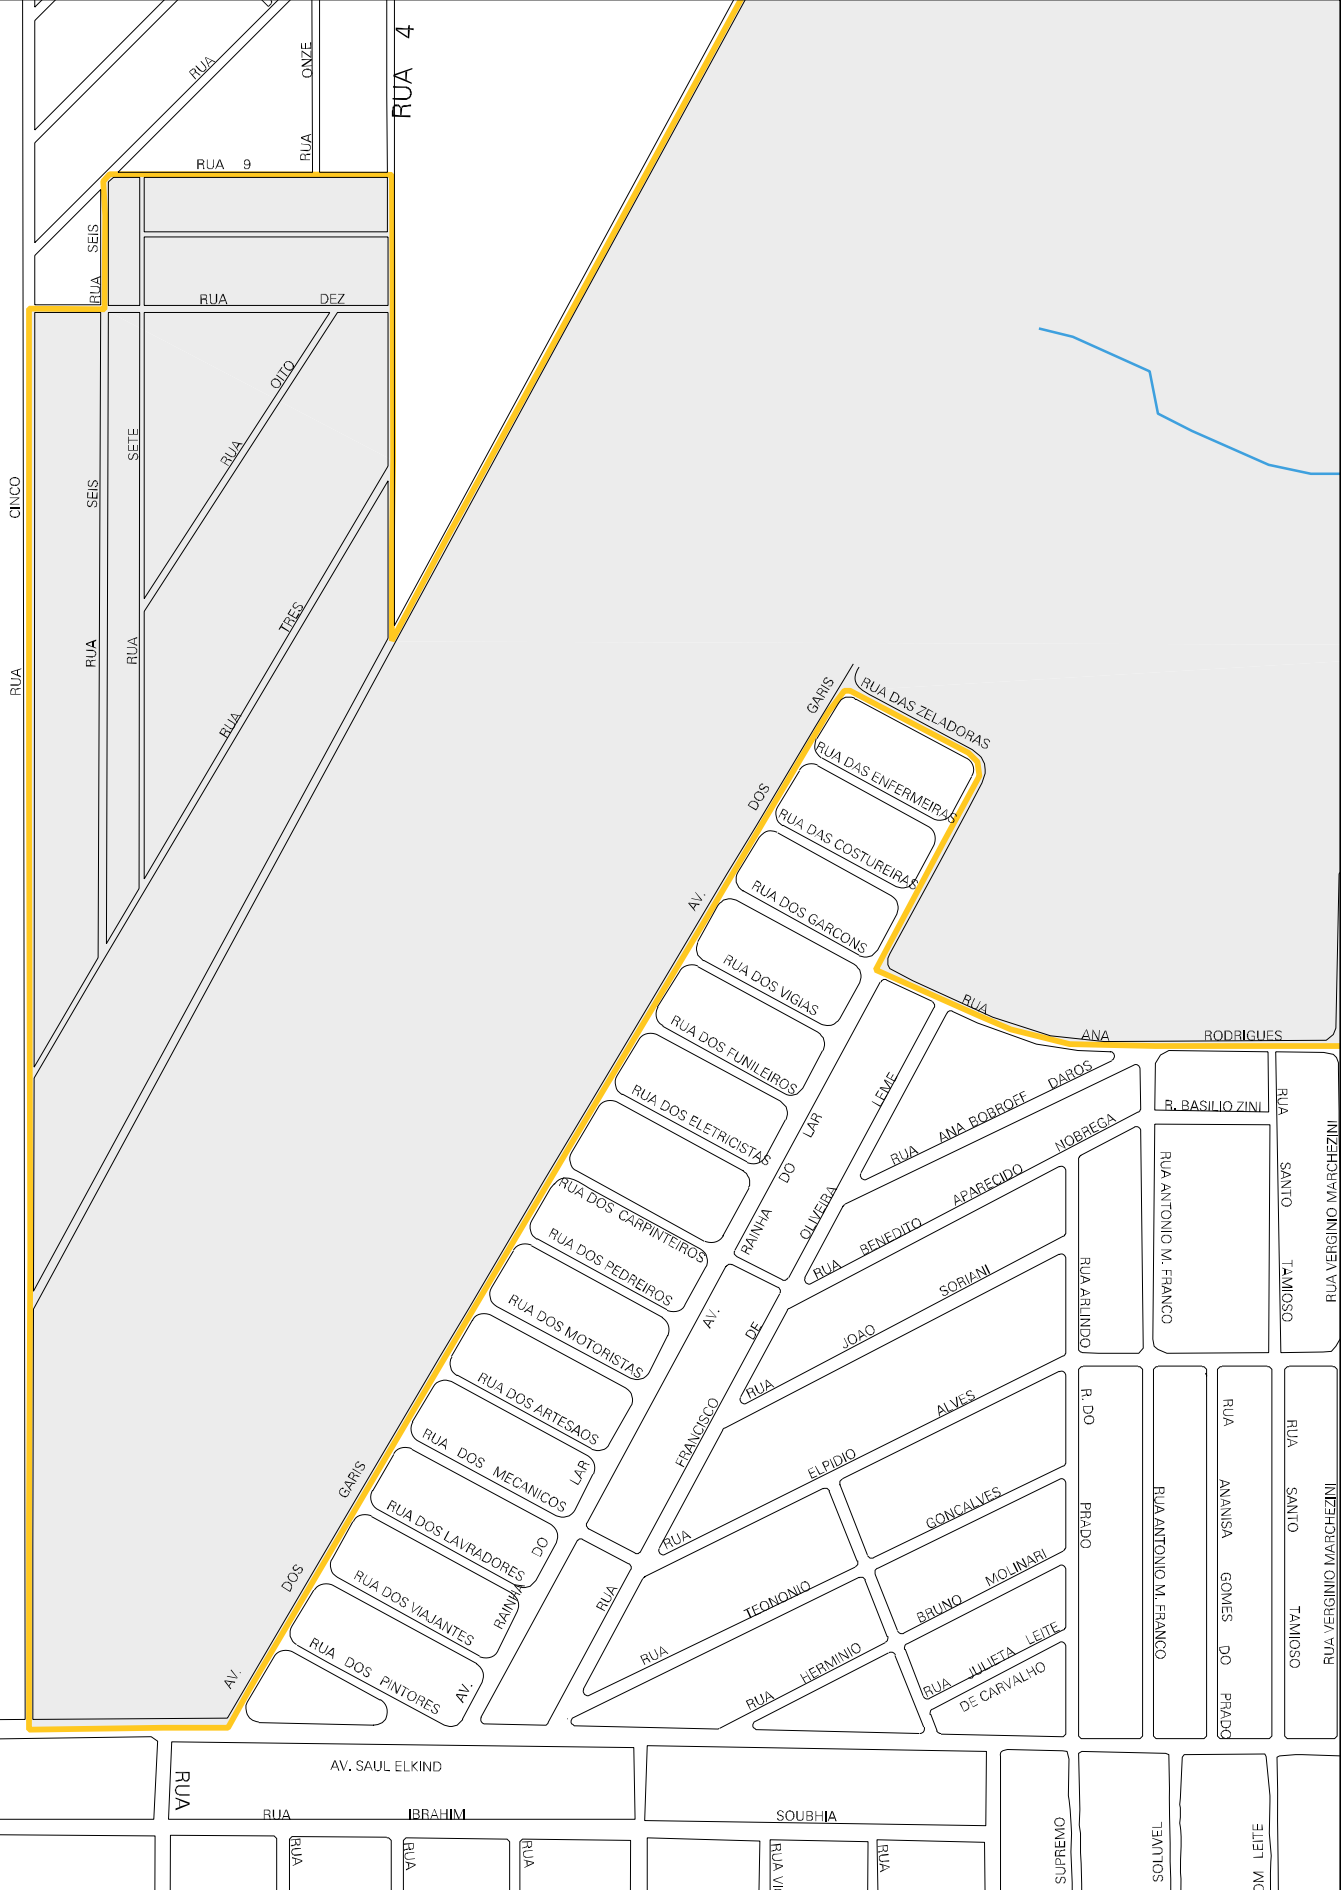

RUA 5

RUA DEZESEIS

RUA

RUA QUATORZE

RUA

TREZE

RUA

QUINZE

RUA DEZESETE

RUA DEZOITO

RUA DEZENOVE

RUA 20

RUA 4

ESTRADA DE LIGAÇÃO

VELHA

POÇO FUNDO

EST. DE LIGAÇÃO DO CONJ. VIVI XAVIER - ATE EST. VELHA LONDRINA-WARTA

MUNICÍPIO: 13700 - LONDRINA  
 DISTRITO: 05 - LONDRINA  
 SUBDISTRITO: 00  
 SETOR: 0334 SITUACAO: 20

ESTADO DO PARANA  
MAPA DE SETOR URBANO - MSU  
ESCALA: 1 : 5018