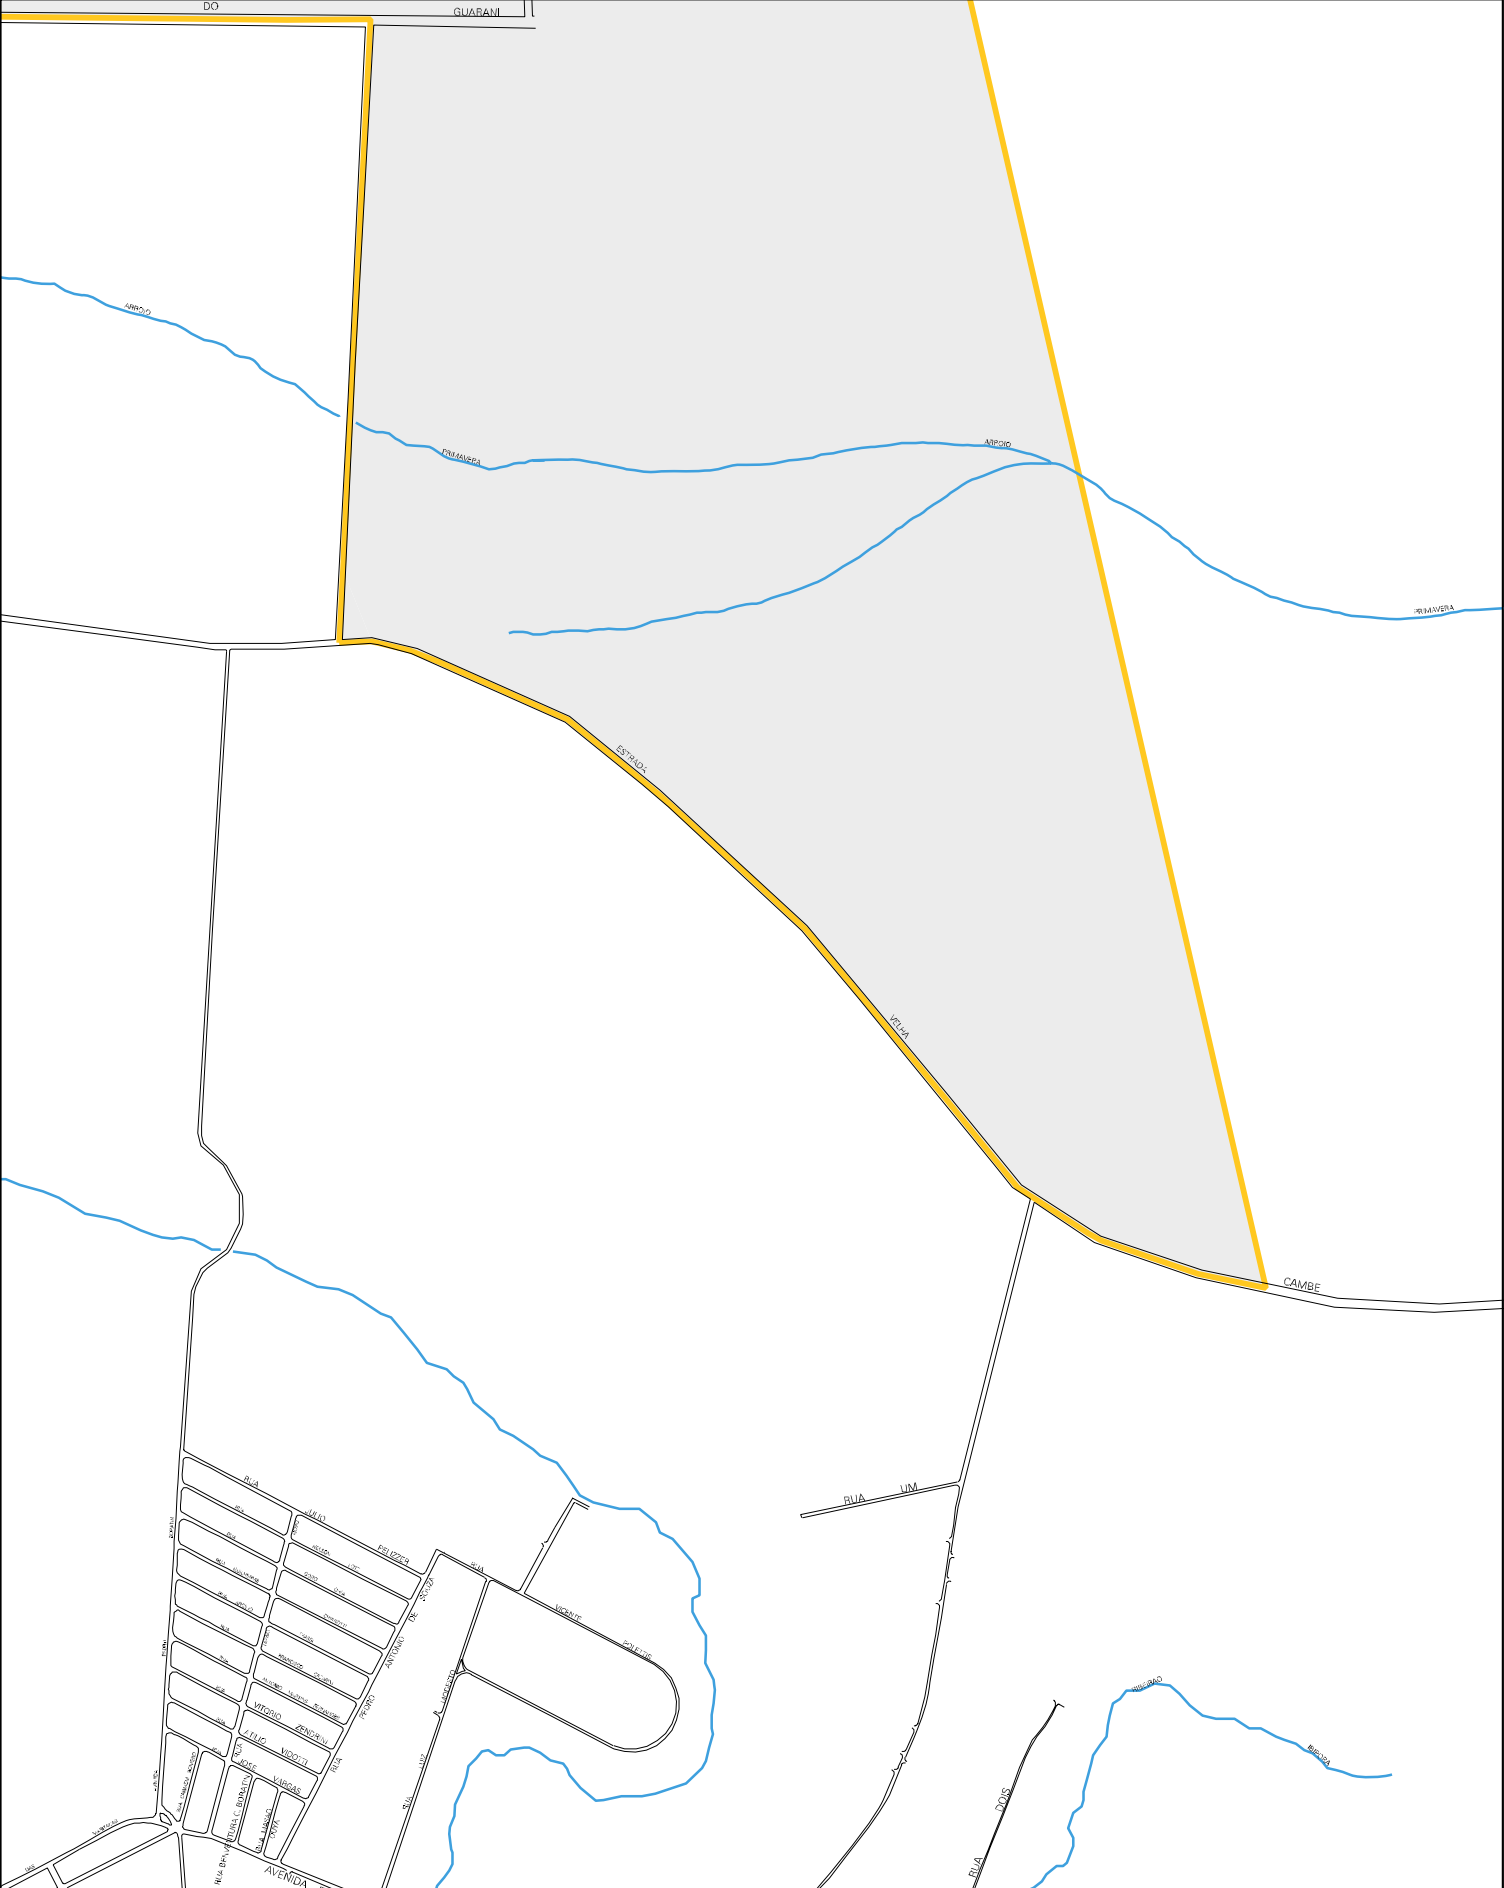

RUA JOAO SILVEIRA
RUA DE CAMARGO ALZIRA
RUA POSTALY SEVERO
RUA RINCON KEMMER
RUA CAETANO ANTONIO
RUA OLBEDIAN BARBOSA
RUA WALTER
RUA ATOS VAREO
RUA ALONSO
RUA DIAS ARC ANTONIO
RUA JOSE WODTI
RUA M. DELAIBERTI ZIAGO
RUA QUINTINO PONTES
RUA ALICE
RUA MATTAR PRATES

ESTADO DO PARANA  
MAPA DE SETOR URBANO - MSU  
ESCALA: 1 : 13960