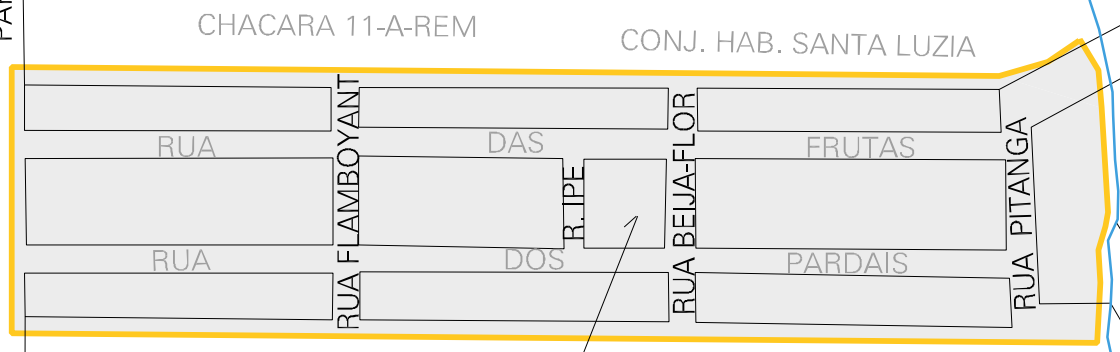

PARA O CEMITERIO
ESTRADA

CHACARA 11-A-REM

CONJ. HAB. SANTA LUZIA

RUA

DAS

FRUTAS

RUA

DOS

PARDAIS

RUA FLAMBOYANT

R. IPE

RUA BEIJA-FLORES

RUA PITANGA

CHACARA 9-A

PRAÇA ALVORADA

ARROIO DA

RUA

EDEGARD

MARTINS

USINA

RUA

FERNANDO

RUA

CORREA

ADINA

RUA

RUA

ARCHILLES

ESPIRITO

MUNICIPIO: 14005 - MAMBORE
 DISTRITO: 05 - MAMBORE
 SUBDISTRITO: 00
 SETOR: 0010 SITUACAO: 10

ESTADO DO PARANA
 MAPA DE SETOR URBANO - MSU
 ESCALA: 1 : 3333