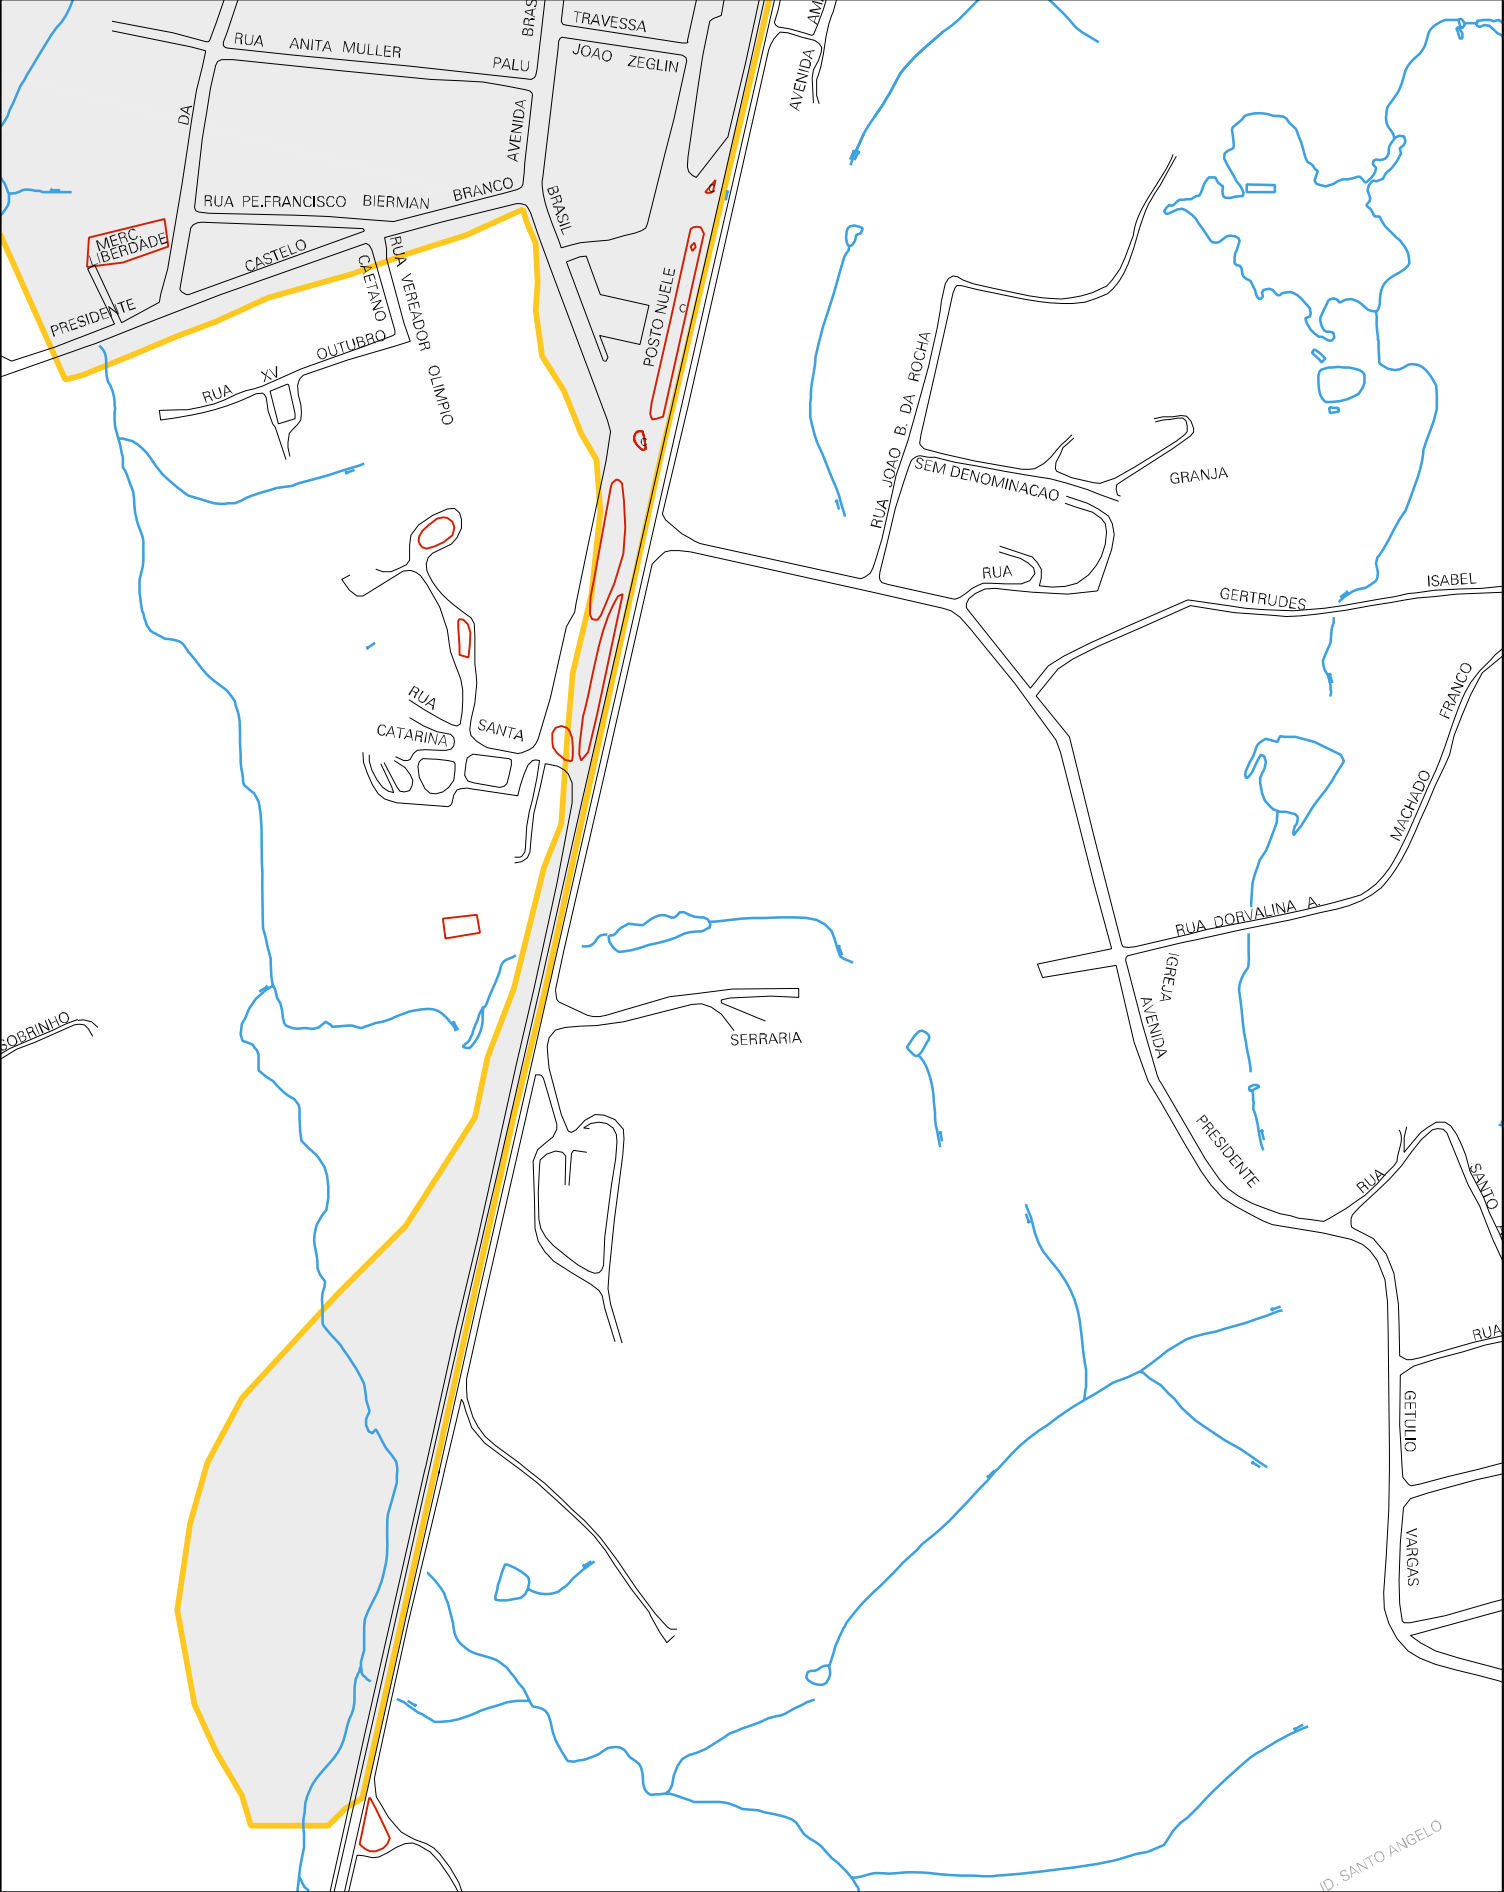

RUA AFONSO B
RUA LIBE
RUA FRANCISCO
CLAUDINO BARBOSA
RUA PREF ALFREDO

FABRICA
GELENSKI

SOBRINHO
RUA JOSE SCHUEDA
SOBRINHO
RUA FRANCISCO

SOBRINHO
EURIDES

LINEU
TRAV JULIO DOS S.
BARBOSA
BARBOSA
DA

RUA JOSE E
SCHUEDA

RUA JOAO

JOAO MOLETA
RUA FRANCISCO
SEVERINO DA CRUZ

SANTOS

RUA PRINCESA
ISABEL

GLAUDINO

RUA ANTONIO S.
FILHO

RUA ABILIO
MACHADO
DOS SANTOS

RUA LINO

ANTIGO
TERMINAL
RODOVIARIO

CLAUDINO

NOVO TERMINAL
RODOVIARIO

RUA PROFA MILMA
C. BARBOSA

RUA JOAQUIM
DE OLIVEIRA FRANCO

RUA FRANCISCO
DE

TEATRO

O. MENDES

HOSPITAL

RUA PEDRO
BARBOSA

PRAÇA
IGREJA

RUA ANTONIO
SELUSNIAK

RUA PADRE JOAO PAULO

ESTADO DO PARANA
MAPA DE SETOR URBANO - MSU
ESCALA: 1 : 4626

ID. SANTO ANGELO