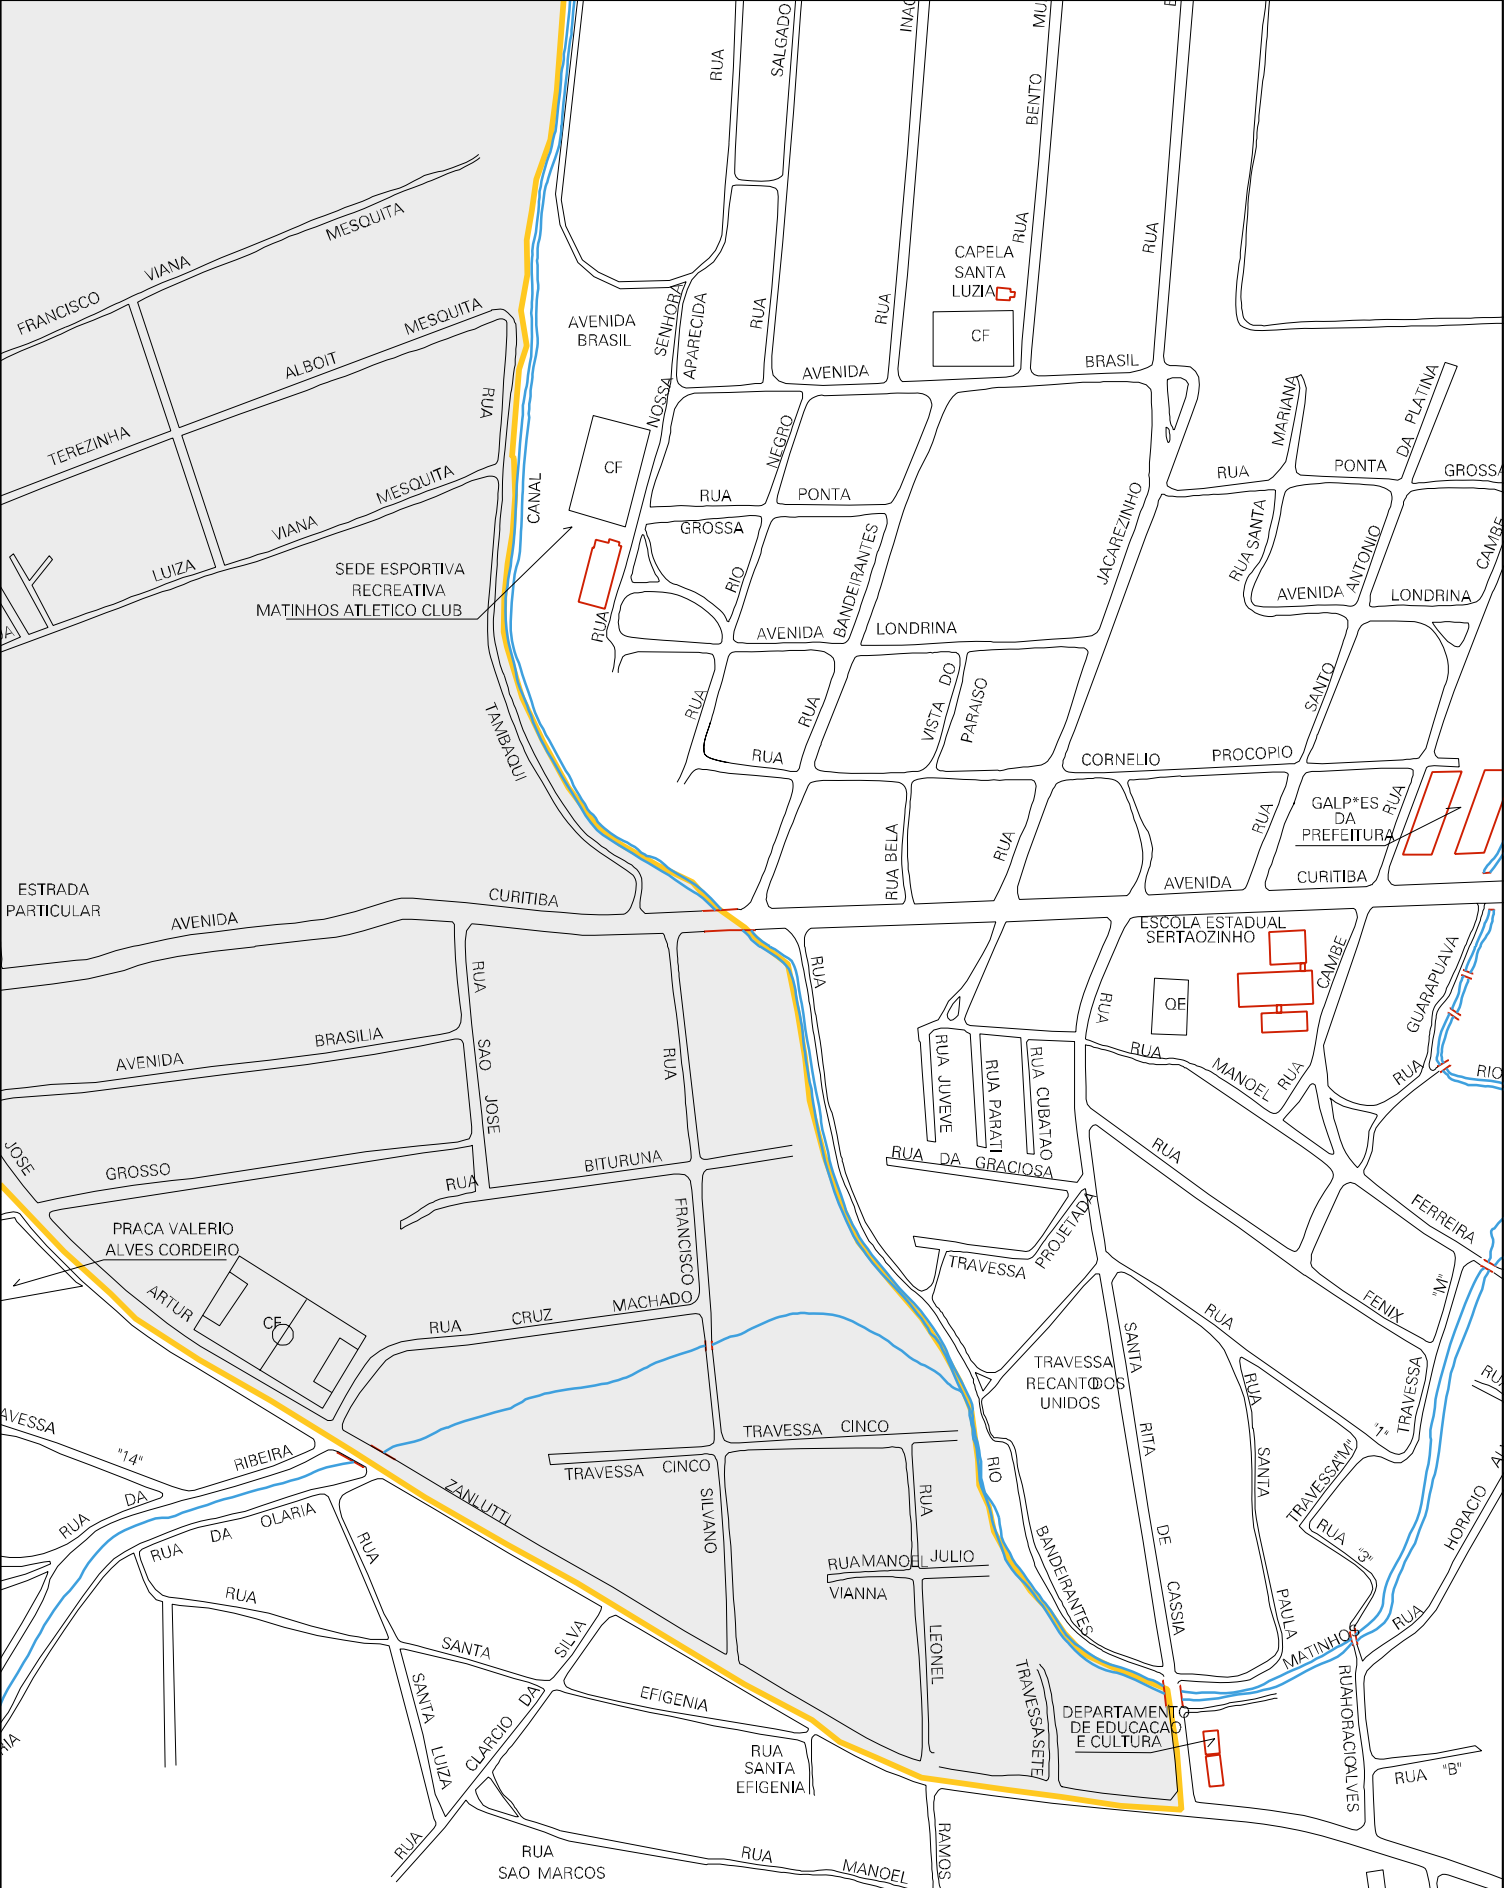

P. MORETES

CURITIBA VIA 271

508 RODOVIA

ELISIO

PEREIRA

ALVES

FILHO

PALEXANDRA CURITIBA

RUA

ORTIGUEIRA

RUA

LUANDA

PATO

RUA PROJETADA

RUA

MOREIRA

SALES

RUA MOREIRA

SALES

CANAL

NOSSA SENHORA APARECIDA

FILHO

MARTINS

ROCHA

MARQUES

RUA

LUIZA

BARDELLI

CRECHE REINO DA ALEGRIA VII

ESTADO DO PARANA
 MAPA DE SETOR URBANO - MSU
 ESCALA: 1 : 4353