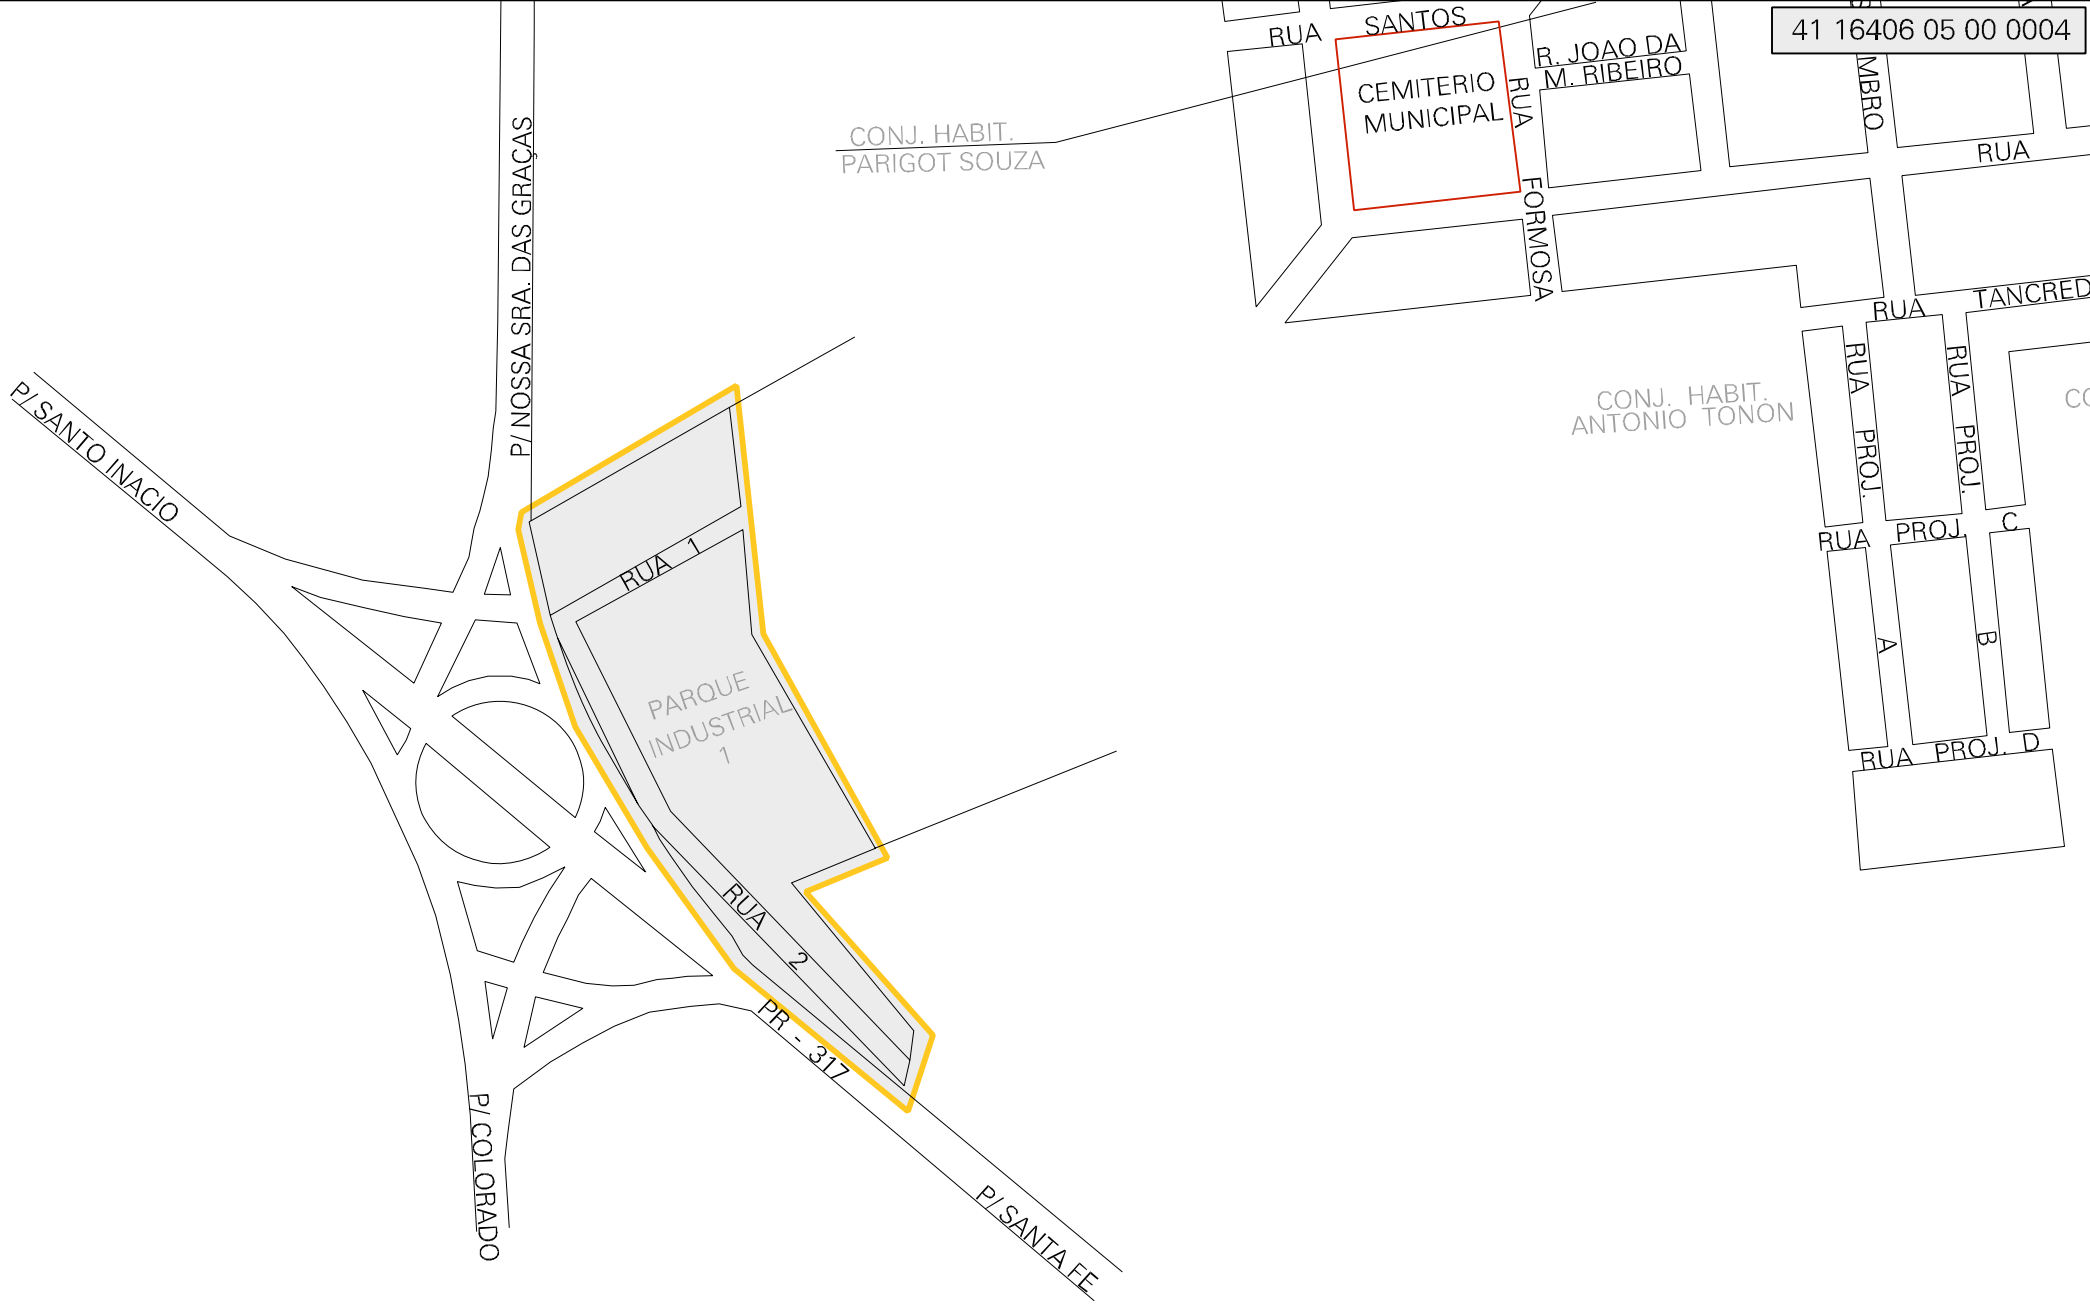

41 16406 05 00 0004

MUNICIPIO: 16406 - NOSSA SENHORA DAS GRAÇAS
 DISTRITO: 05 - NOSSA SENHORA DAS GRAÇAS
 SUBDISTRITO: 00
 SETOR: 0004 SITUACAO: 30

ESTADO DO PARANA
 MAPA DE SETOR URBANO - MSU
 ESCALA: 1 : 3778