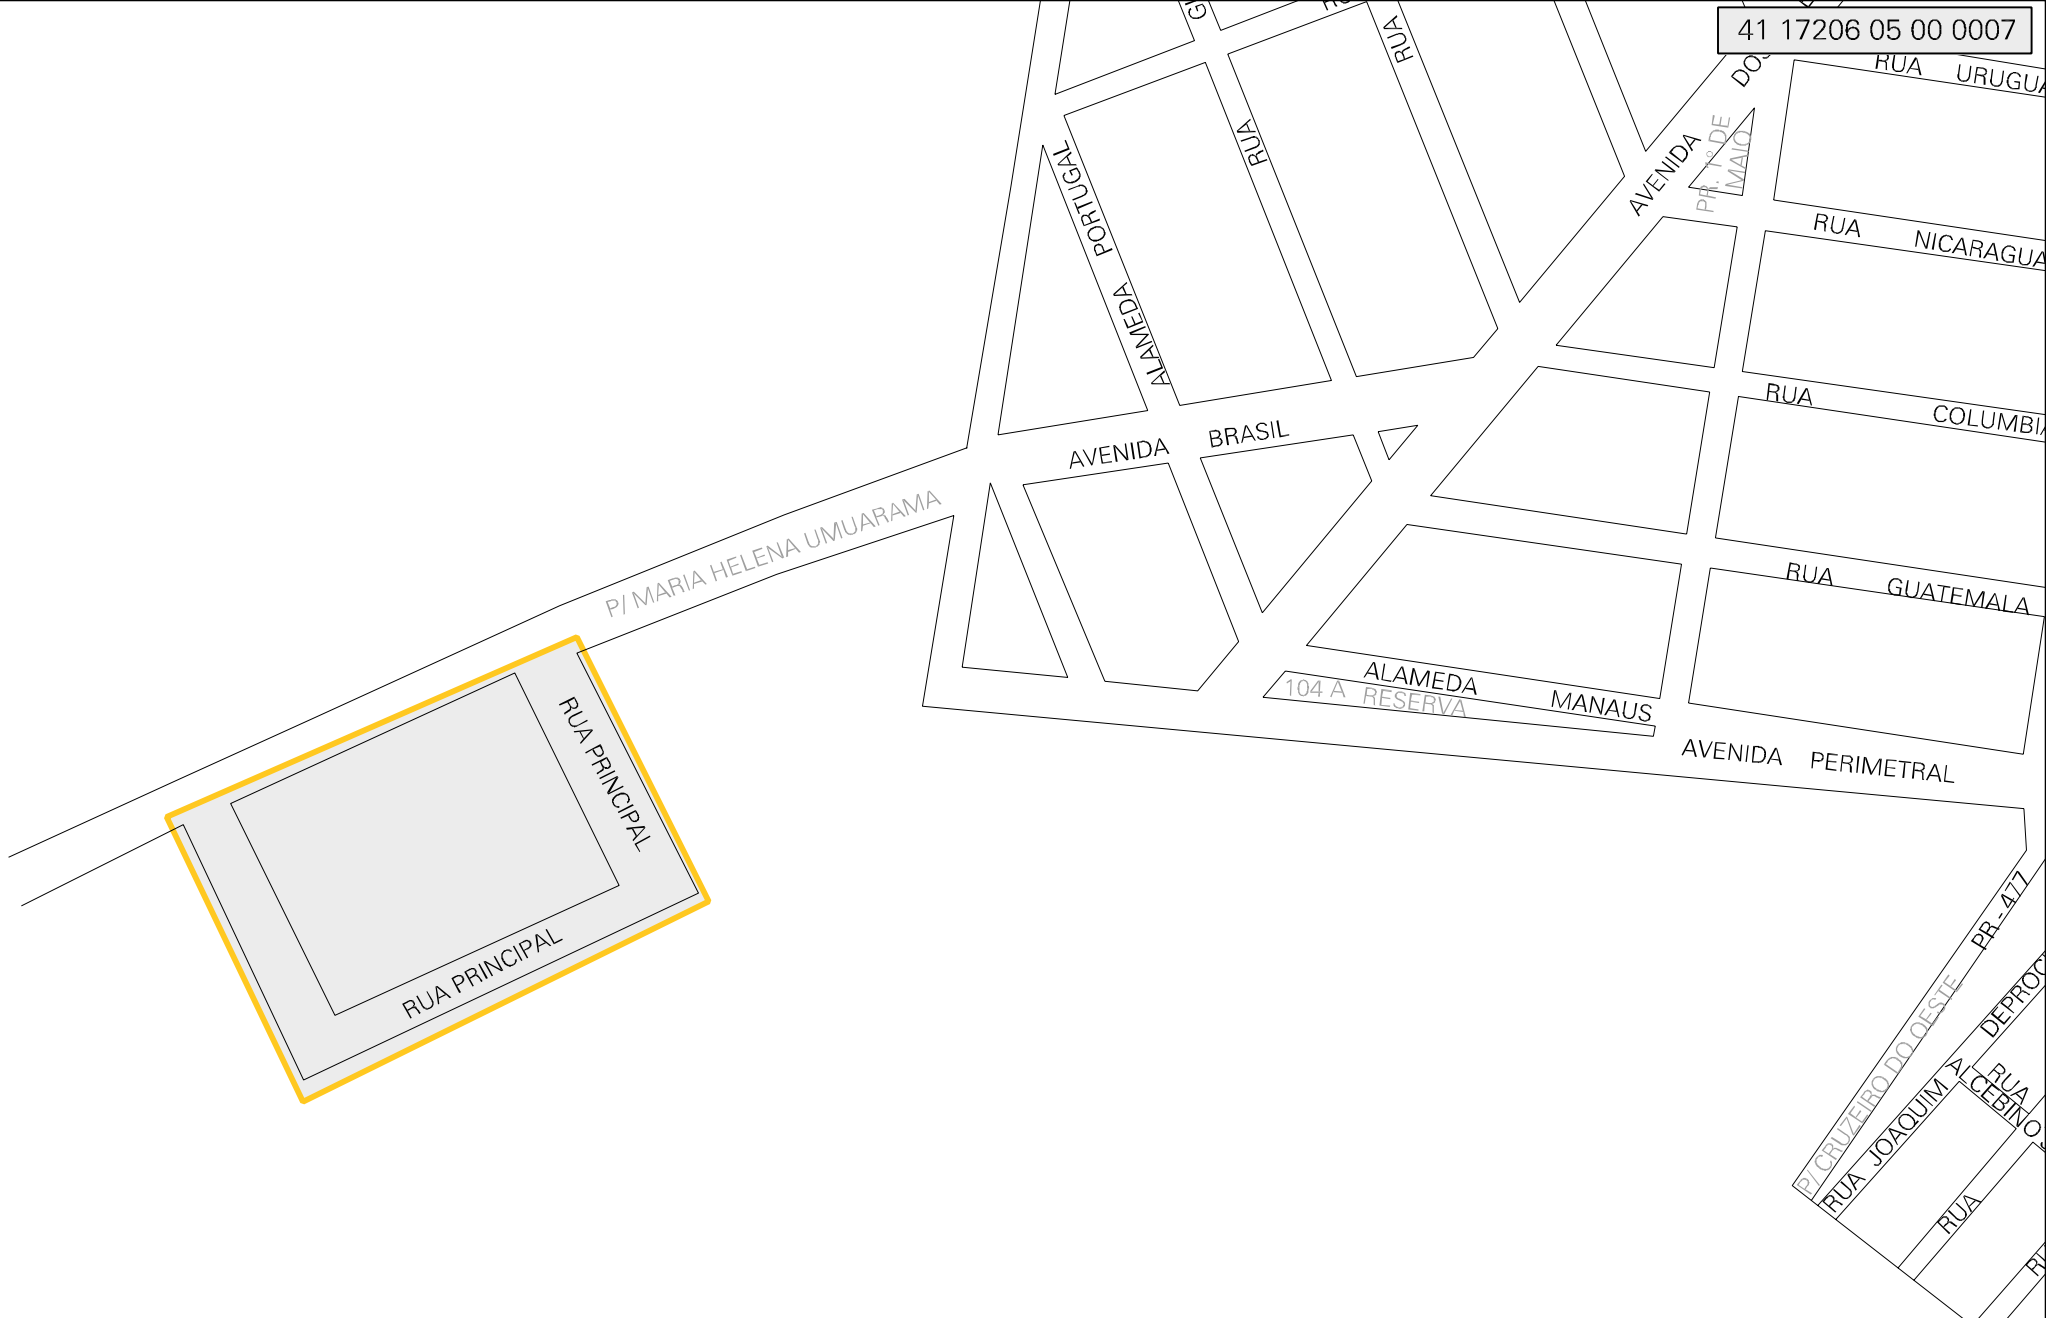

41 17206 05 00 0007

MUNICIPIO: 17206 - NOVA OLÍMPIA  
 DISTRITO: 05 - NOVA OLÍMPIA  
 SUBDISTRITO: 00  
 SETOR: 0007 SITUACAO: 30

ESTADO DO PARANA  
 MAPA DE SETOR URBANO - MSU  
 ESCALA: 1 : 4117