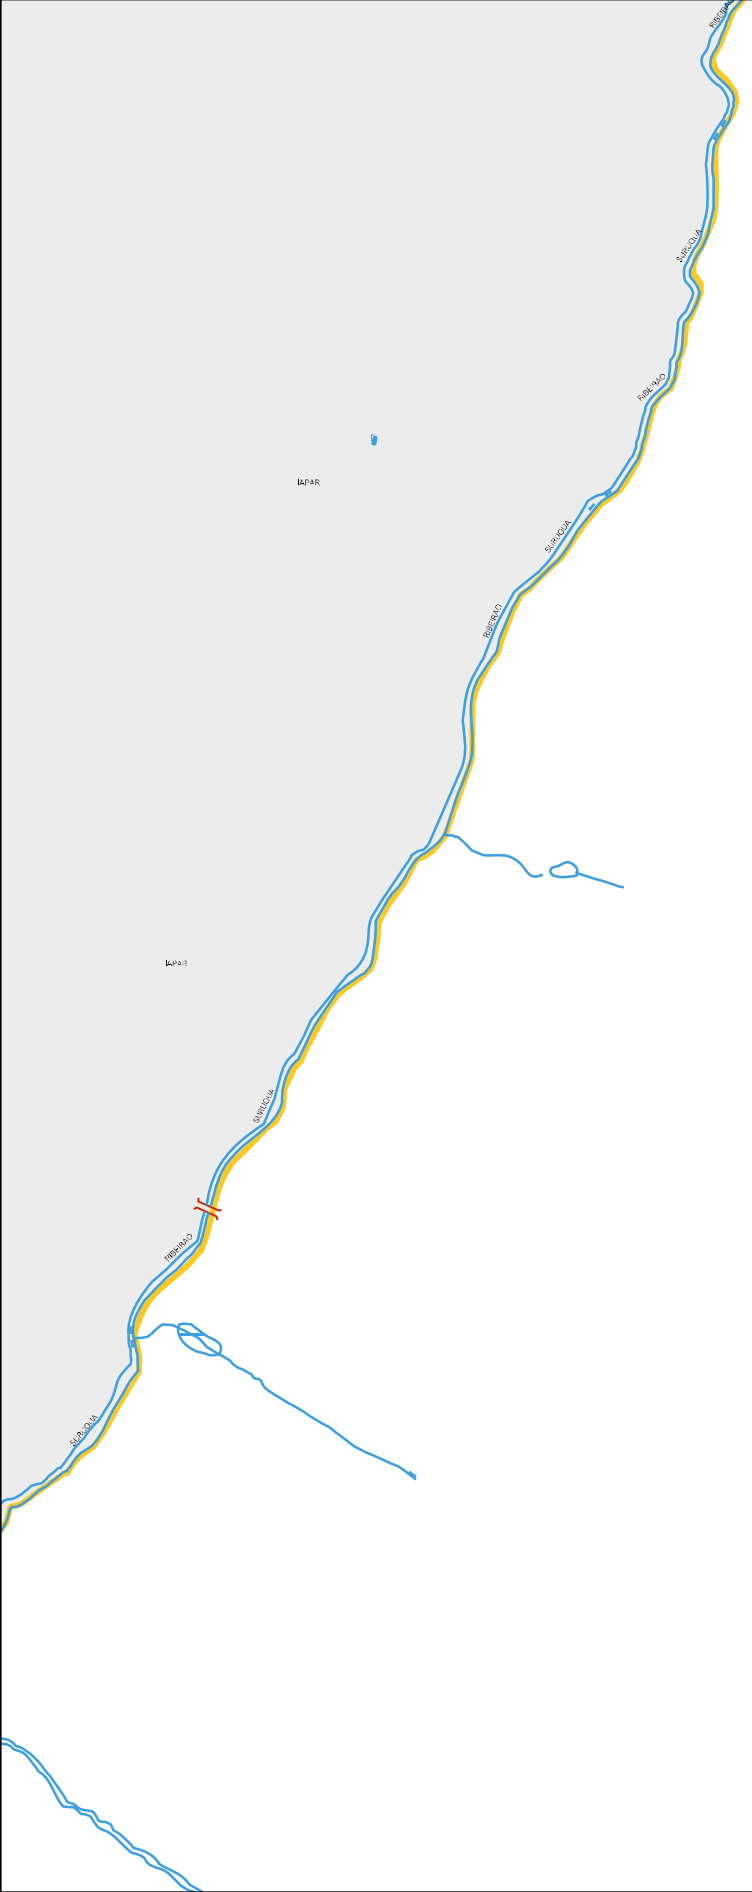

ANTONIO
FREDERICO
RUA
ANTONIO
78
CRISTOVAO

2 KI
RUA JOSE EMER
RUA SAO CRISTOVAO
RUA SEM
RUA JOAO
RUA JOSE
RUA VITOR
RUA CARLOS
RUA LOPES
RUA FLORINDO
RUA SILVEIRA
RUA COLMANCO
RUA EMER
RUA SILVESTRE
AV. AMADOR AGUIAR

PROLONGAMENTO DA AV. AMADOR AGUIAR

RIBEIRÃO SURUÇUA

CLUBE OER

RIBEIRÃO

SURUÇUA

FURQUILA

MUNICIPIO: 18402 - PARANAÍ
 DISTRITO: 05 - PARANAÍ
 SUBDISTRITO: 00
 SETOR: 0024 SITUAÇÃO: 10
 BAIRRO: 004 - ZONA 4

ESTADO DO PARANA
MAPA DE SETOR URBANO - MSU
ESCALA: 1 : 6280