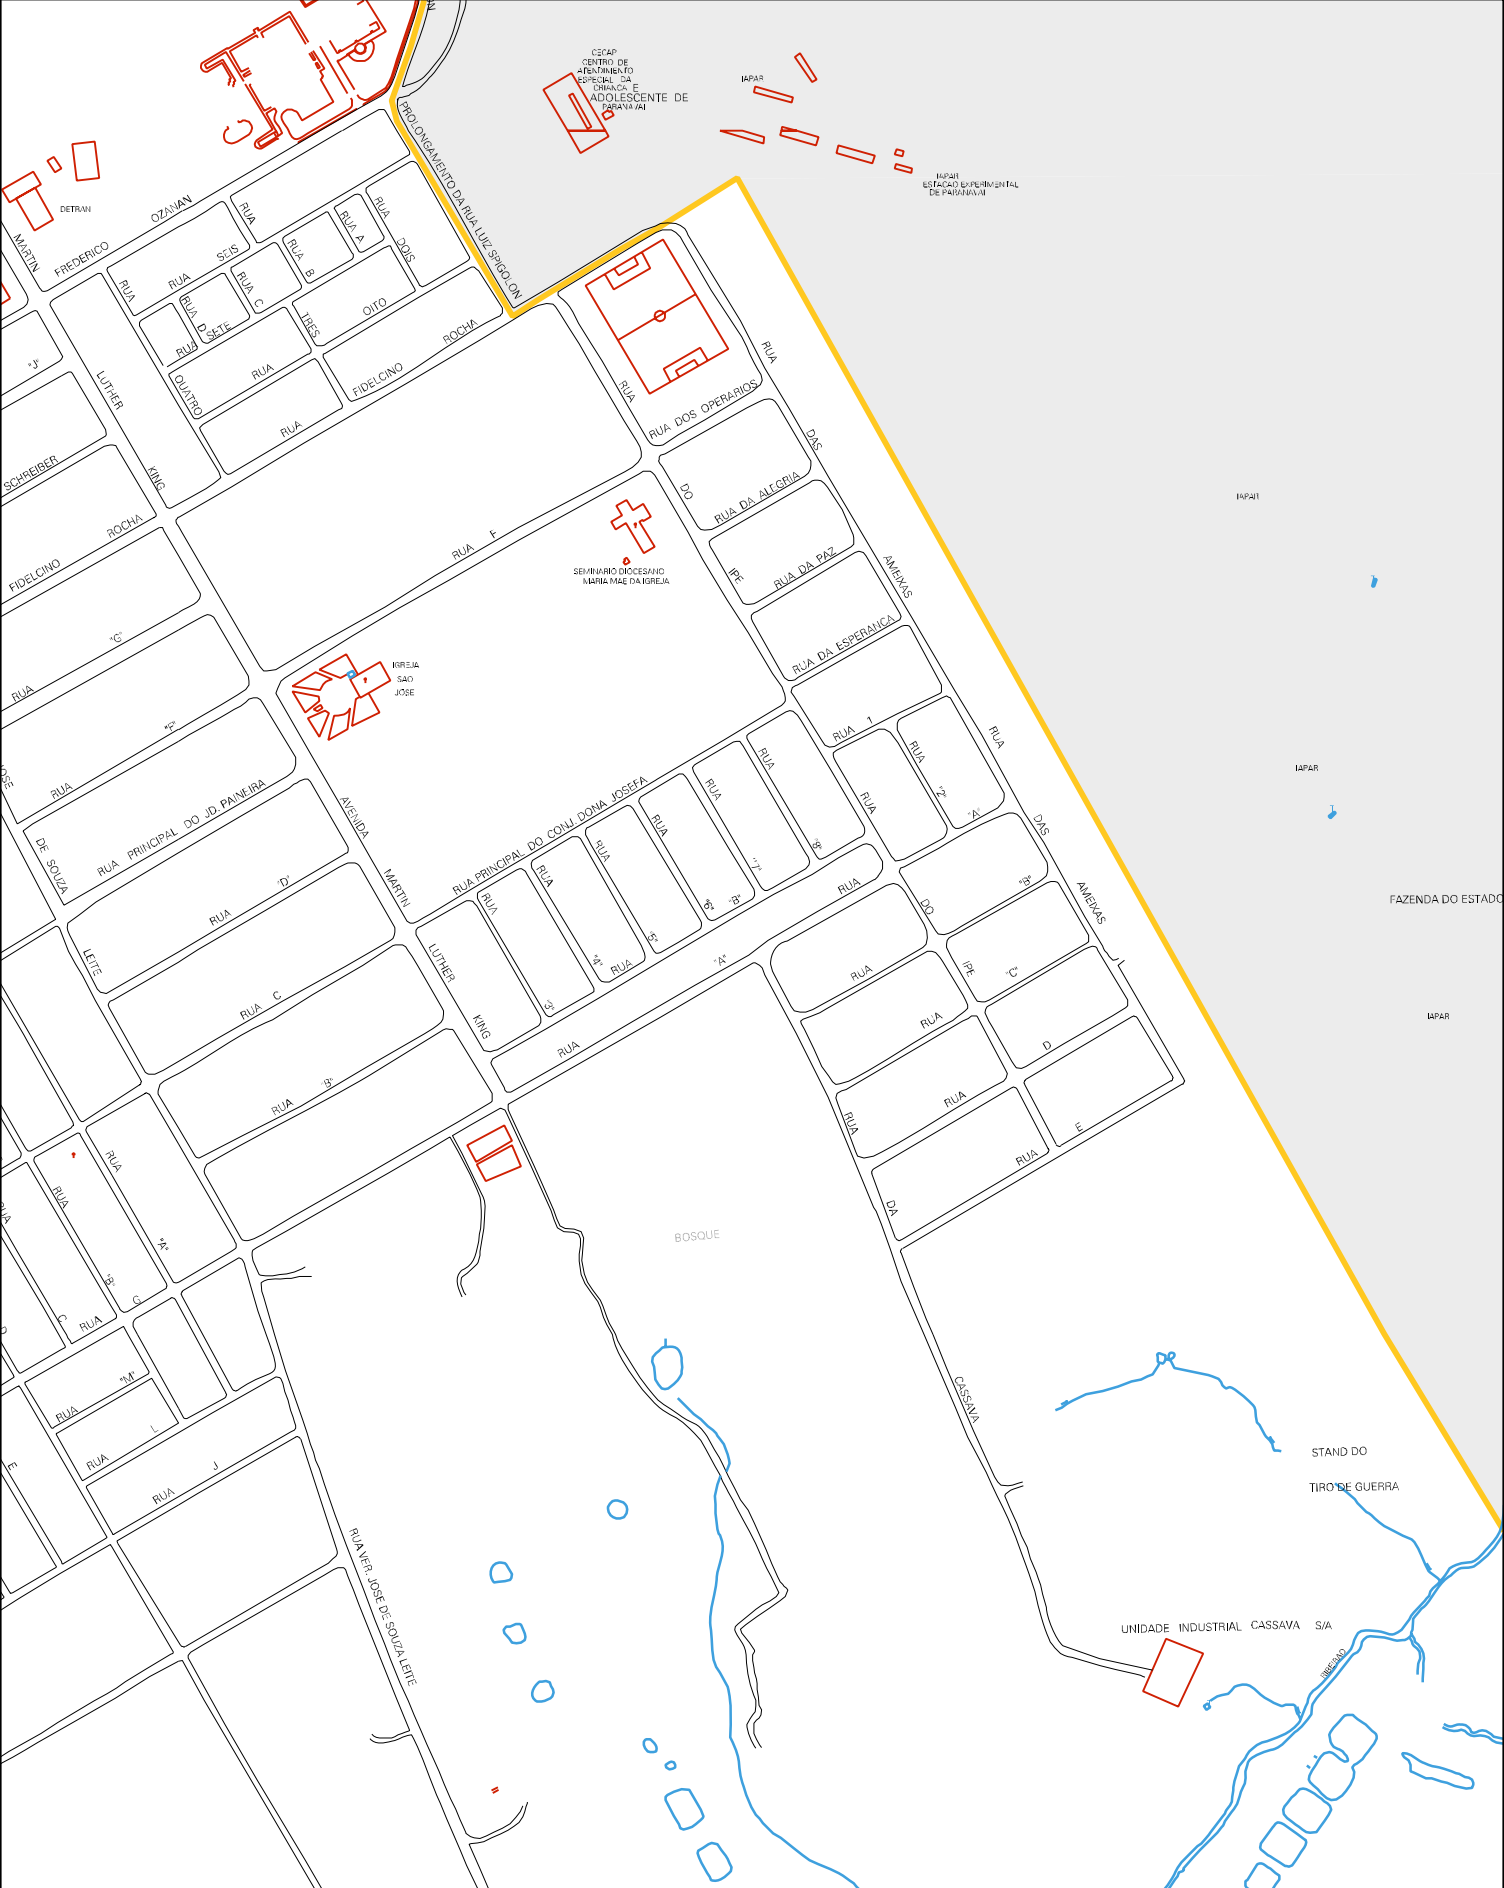

ANTONIO
FREDERICO
RUA
ANTONIO
78
CRISTOVAO

2 KI
RUA JOSE EMER
RUA SAO CRISTOVAO
RUA SEM
RUA JOAO
RUA JOSE
RUA VITOR
RUA CARLOS
RUA LOPES
RUA FLORINDO
RUA SILVEIRA
RUA COLMANCO
RUA EMER
RUA SILVESTRE
AV. AMADOR AGUIAR

PROLONGAMENTO DA AV. AMADOR AGUIAR

RIBEIRÃO SURUÇUA

CLUBE OER

RIBEIRÃO

SURUÇUA

FURQUILA

MUNICIPIO: 18402 - PARANAÍ
 DISTRITO: 05 - PARANAÍ
 SUBDISTRITO: 00
 SETOR: 0024 SITUAÇÃO: 10
 BAIRRO: 004 - ZONA 4

ESTADO DO PARANA
MAPA DE SETOR URBANO - MSU
ESCALA: 1 : 6280