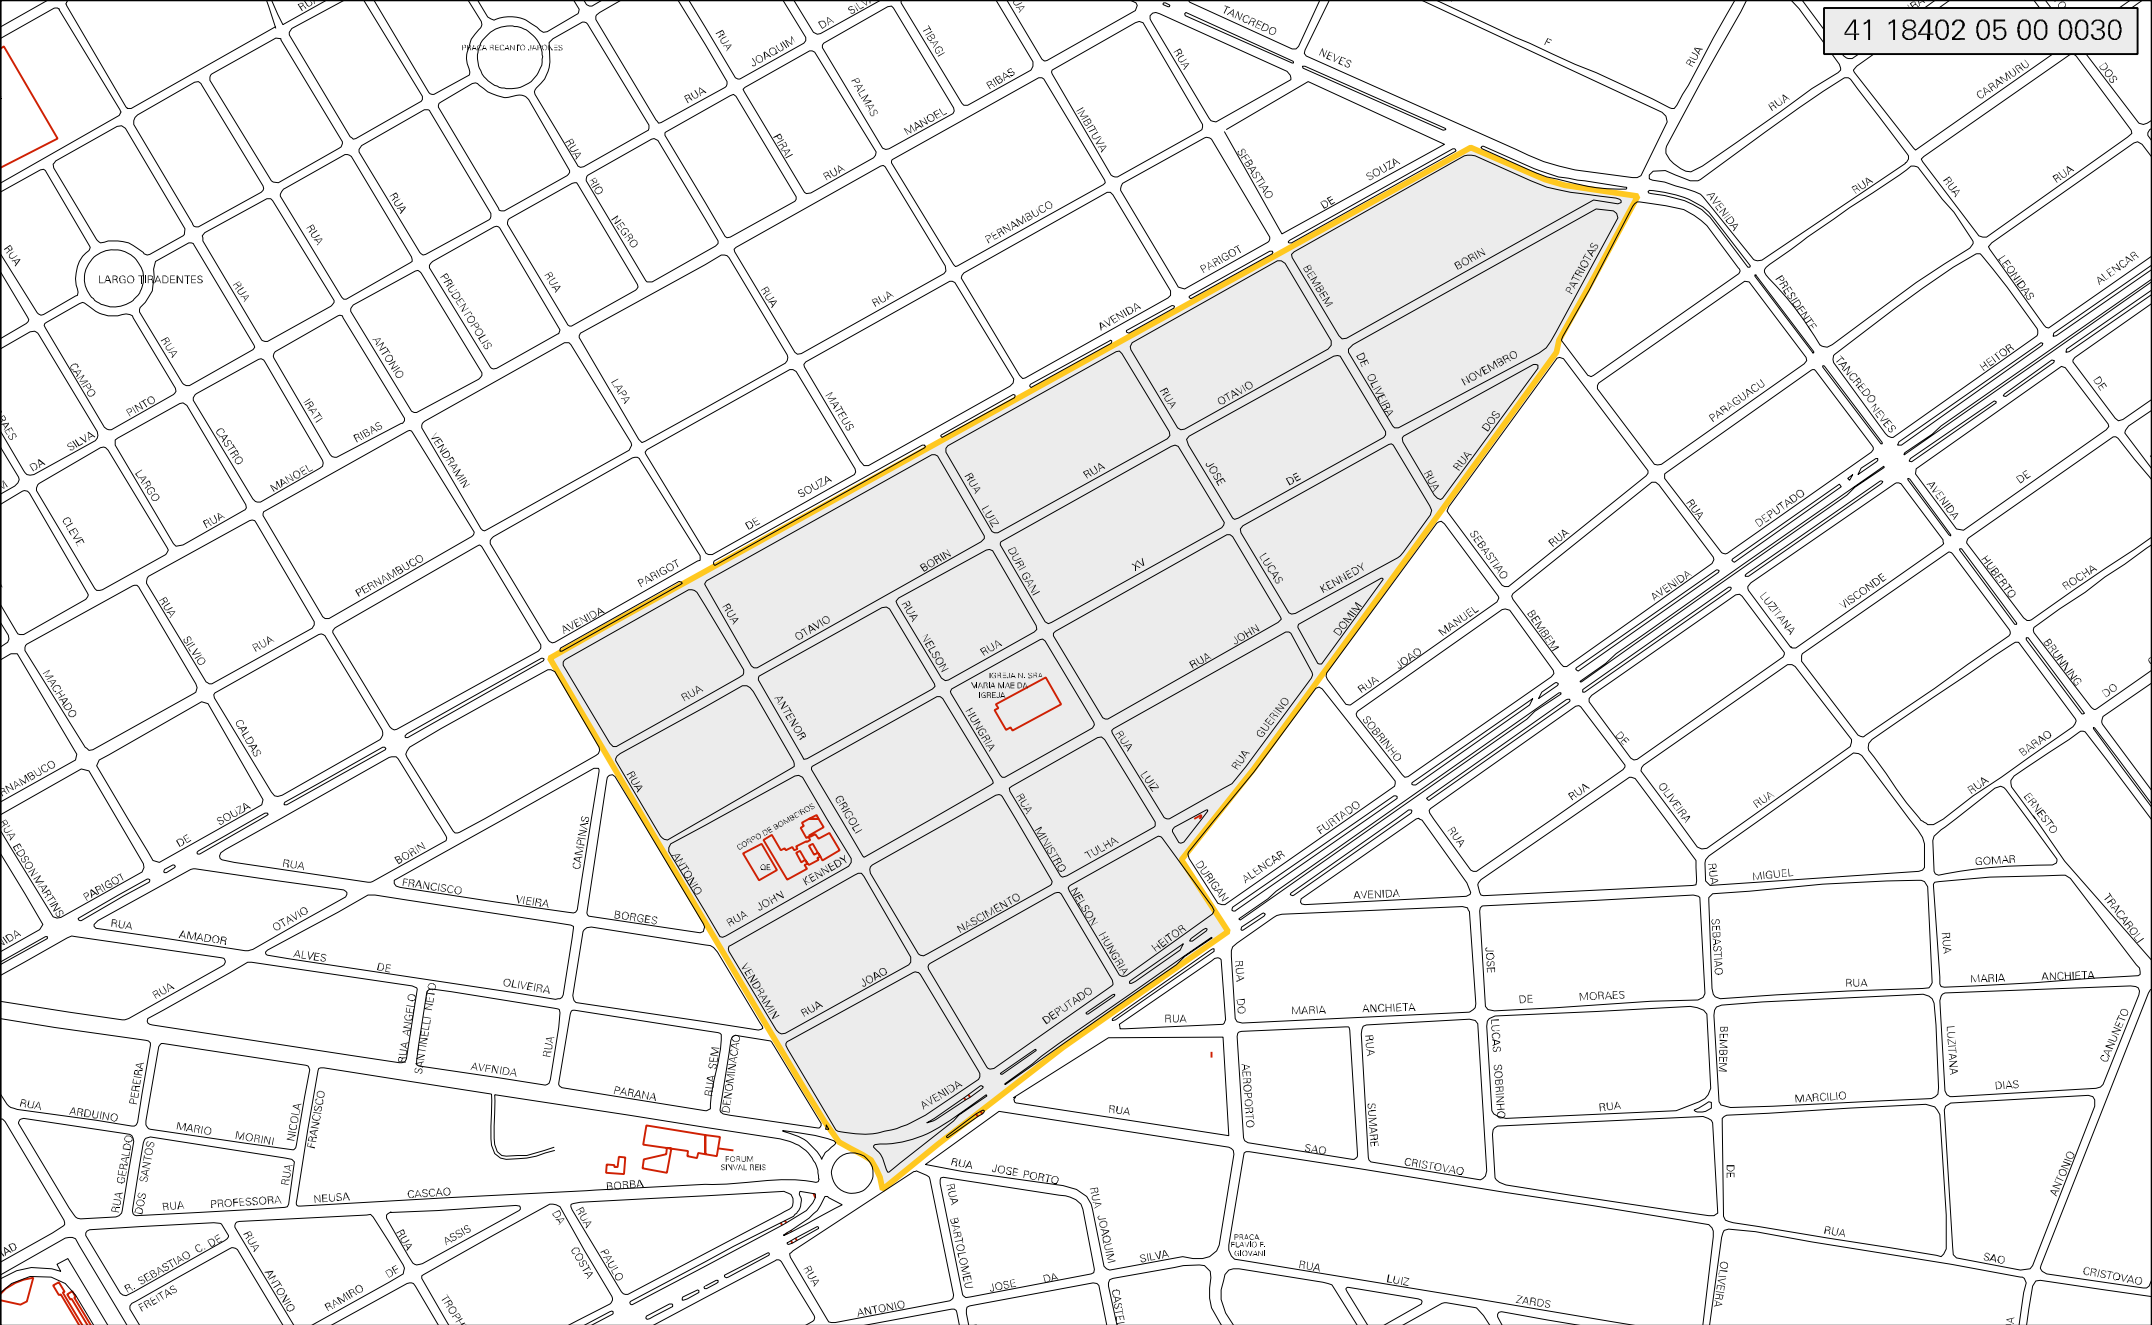

41 18402 05 00 0030

MUNICIPIO: 18402 - PARANAVAI
 DISTRITO: 05 - PARANAVAI
 SUBDISTRITO: 00
 SETOR: 0030 SITUACAO: 10
 BAIRRO: 005 - ZONA 5

ESTADO DO PARANA
 MAPA DE SETOR URBANO - MSU
 ESCALA: 1 : 6309

CENSO AGROPECUARIO 2008
 CONTAGEM DA POPULACAO 2007