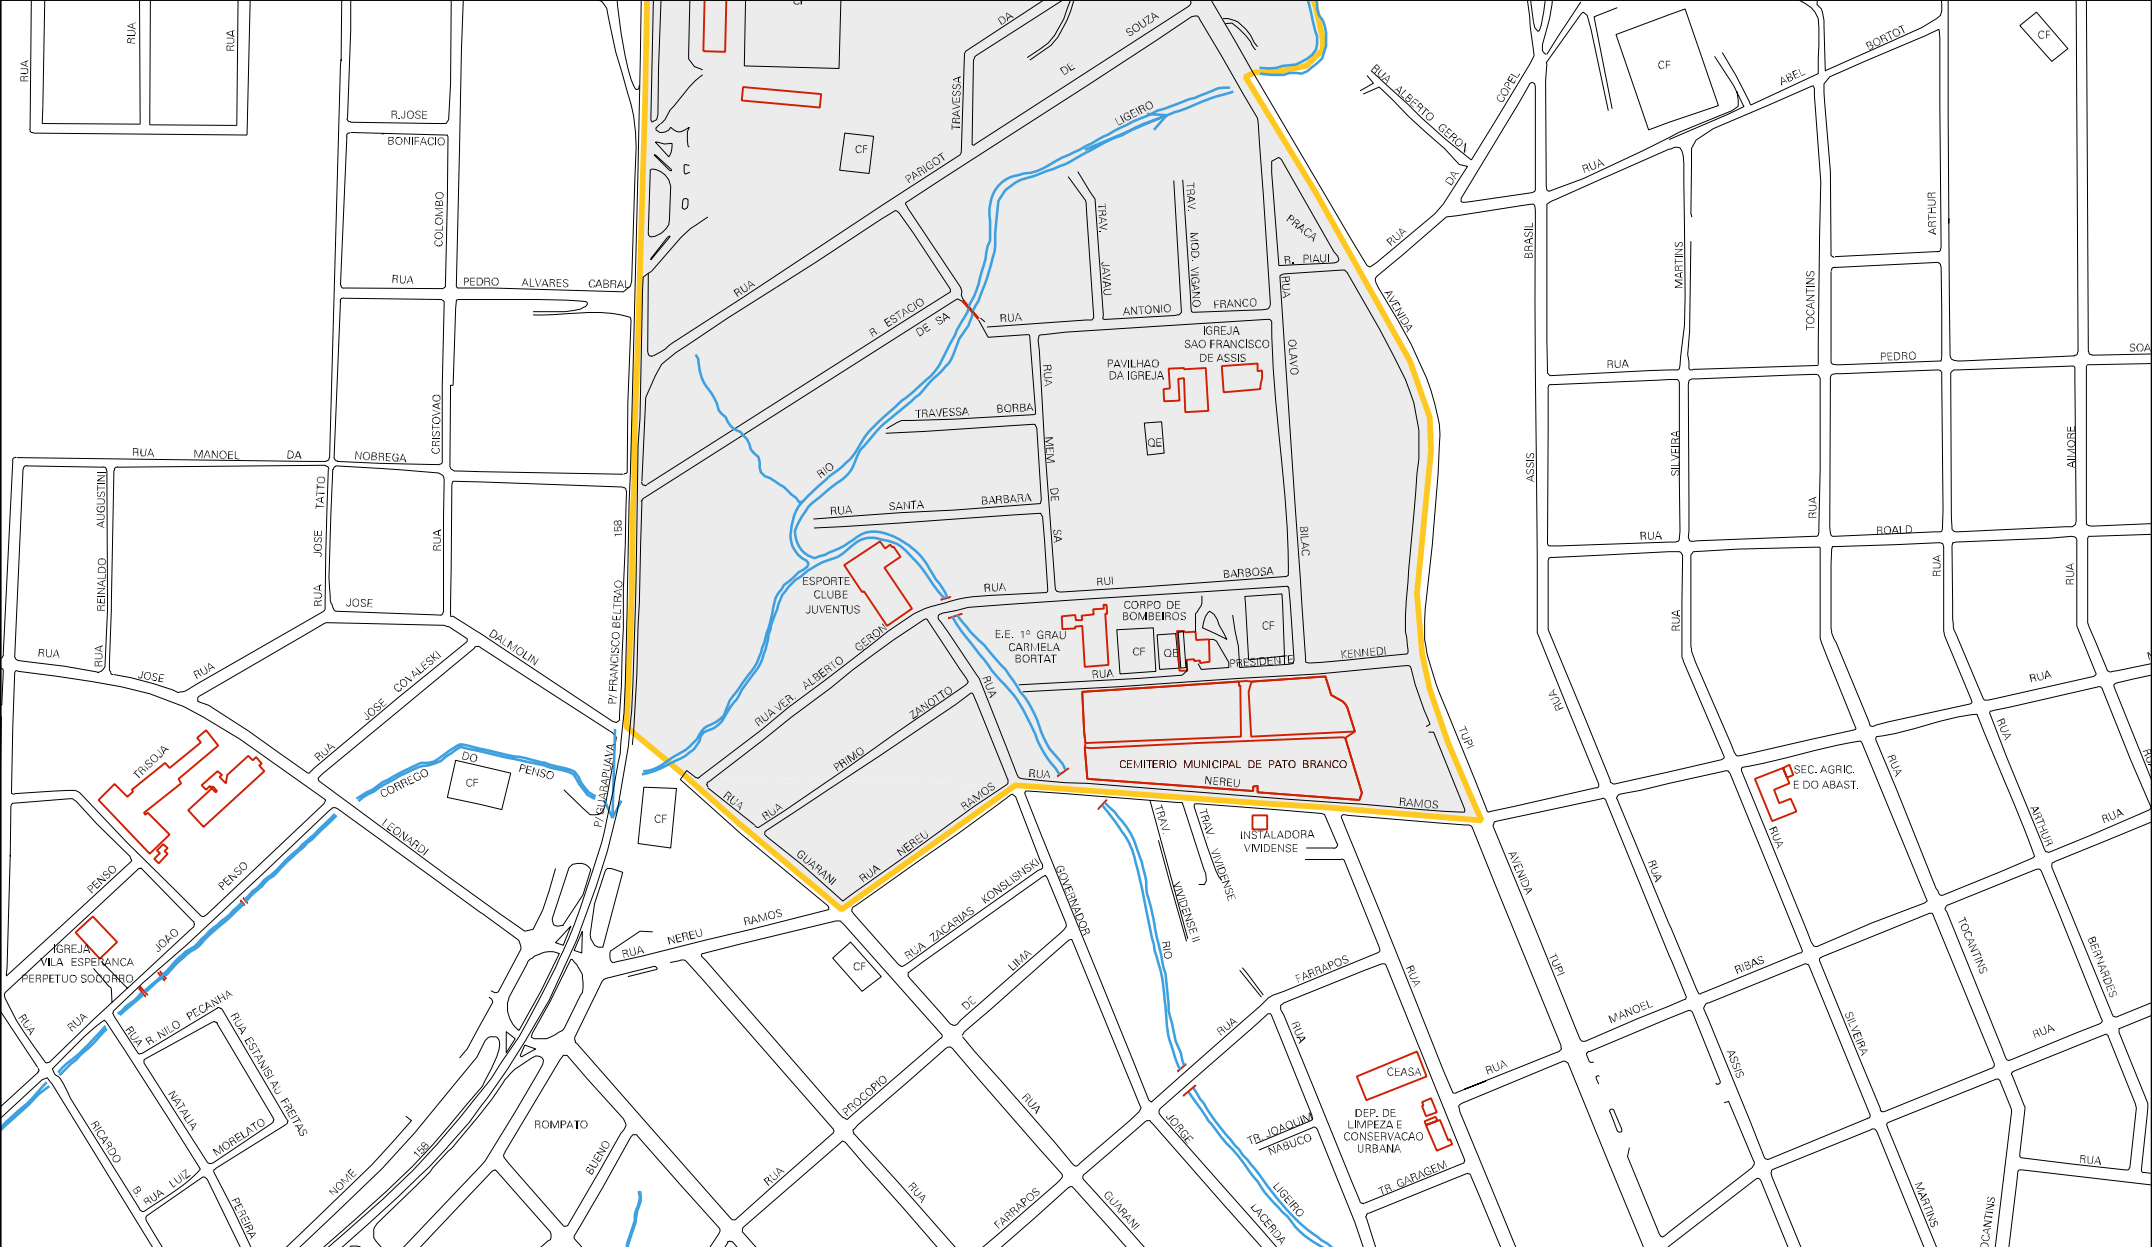

RUA JOSE

RUA CLEVELANDIA

RUA RIZZI

RUA MARTINS

RUA PARZIANELLO

RUA PEDRO RUBICAR

RUA FRARON

RUA TATTO

RUA VERISSIMO

RUA DE SOUZA

RUA P. PATO BRANCO

RUA ANIBRADES

RUA RUARO MADEIRAS

RUA TATTO

RUA TATTO

RUA TATTO

RUA TILLES

RUA TUPY

RUA TUPY

RUA TUPY

RUA AMADORI

RUA AMADORI

RUA AMADORI

RUA AMADORI

RUA GABRIELA BORTOT

RUA BERNARDES

RUA ABEL

MUNICIPIO: 18501 - PATO BRANCO  
 DISTRITO: 05 - PATO BRANCO  
 SUBDISTRITO: 00  
 SETOR: 0022 SITUACAO: 10  
 BAIRRO: 031 - BORTOT

CENSO AGROPECUARIO 2006  
 CONTAGEM DA POPULACAO 2007