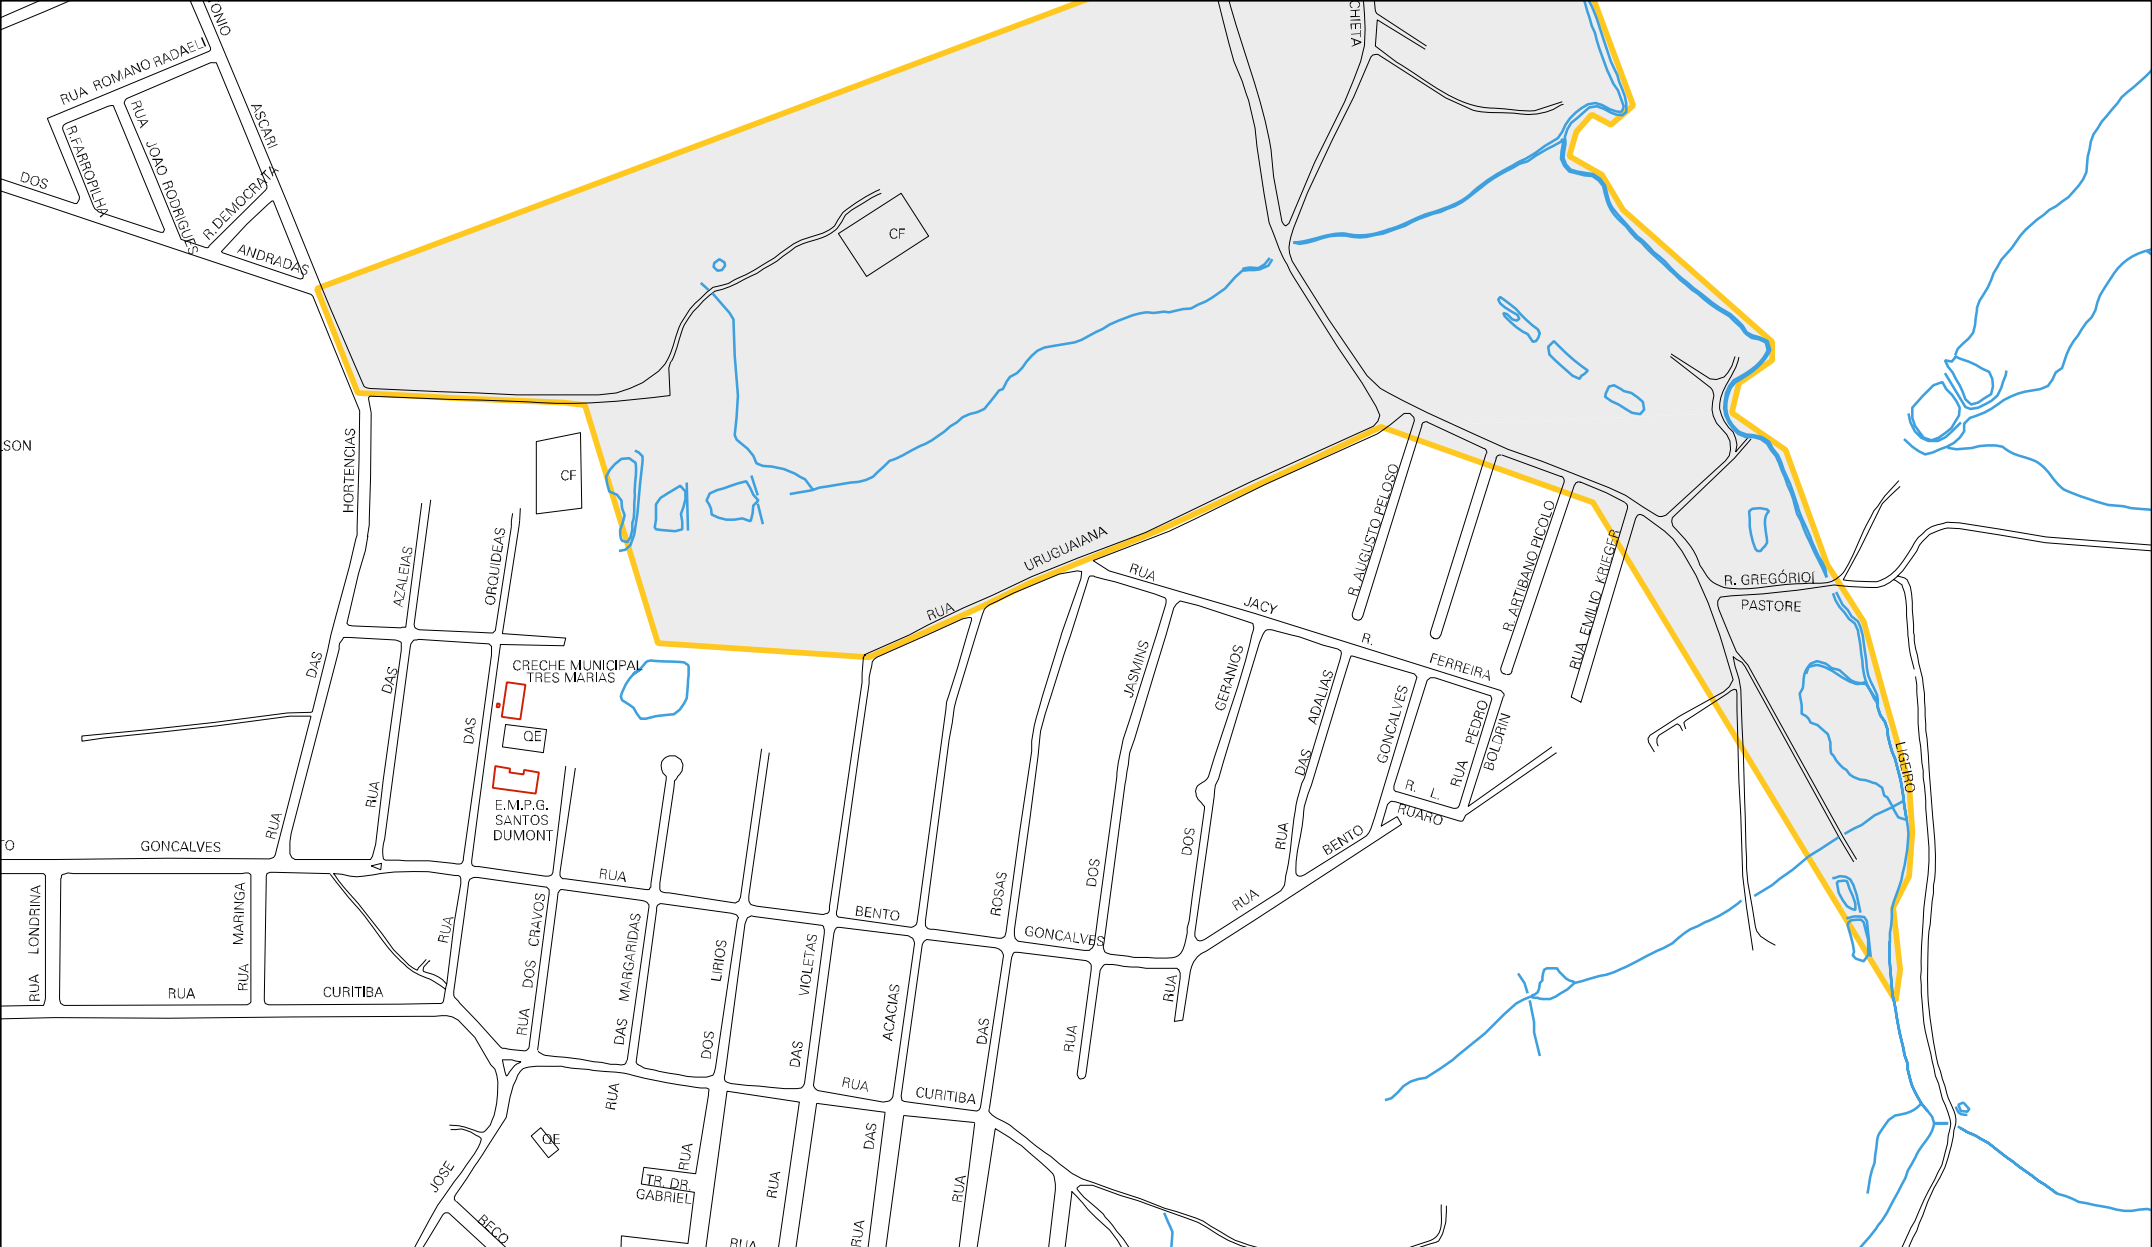

TOCANTINS

RODRIGUES

VICENTE

RUA

AVENIDA  
RUA TUPI  
RUA ANTONINA  
RUA VICENTE

FIDRELO

FERRERA

MAITOS

RUA

RUA

RUA

SALOMONI  
RUA MATEUS  
RUA BORGES

ANCHIETA

RUA

RUA

RUA

RUA

RUA VEN. ANDRADE  
RUA VEN. ANDRADE

ANCHIETA

RUA

RUA

RUA

RUA VEN. ANDRADE  
RUA VEN. ANDRADE

ANCHIETA

RUA

RUA

RUA

MUNICIPAL

MUNICÍPIO: 18501 - PATO BRANCO  
DISTRITO: 05 - PATO BRANCO  
SUBDISTRITO: 00  
SETOR: 0036 SITUACAO: 10  
BAIRRO: 007 - BONATO

ESTADO DO PARANÁ  
MAPA DE SETOR URBANO - MSU  
ESCALA: 1: 5058