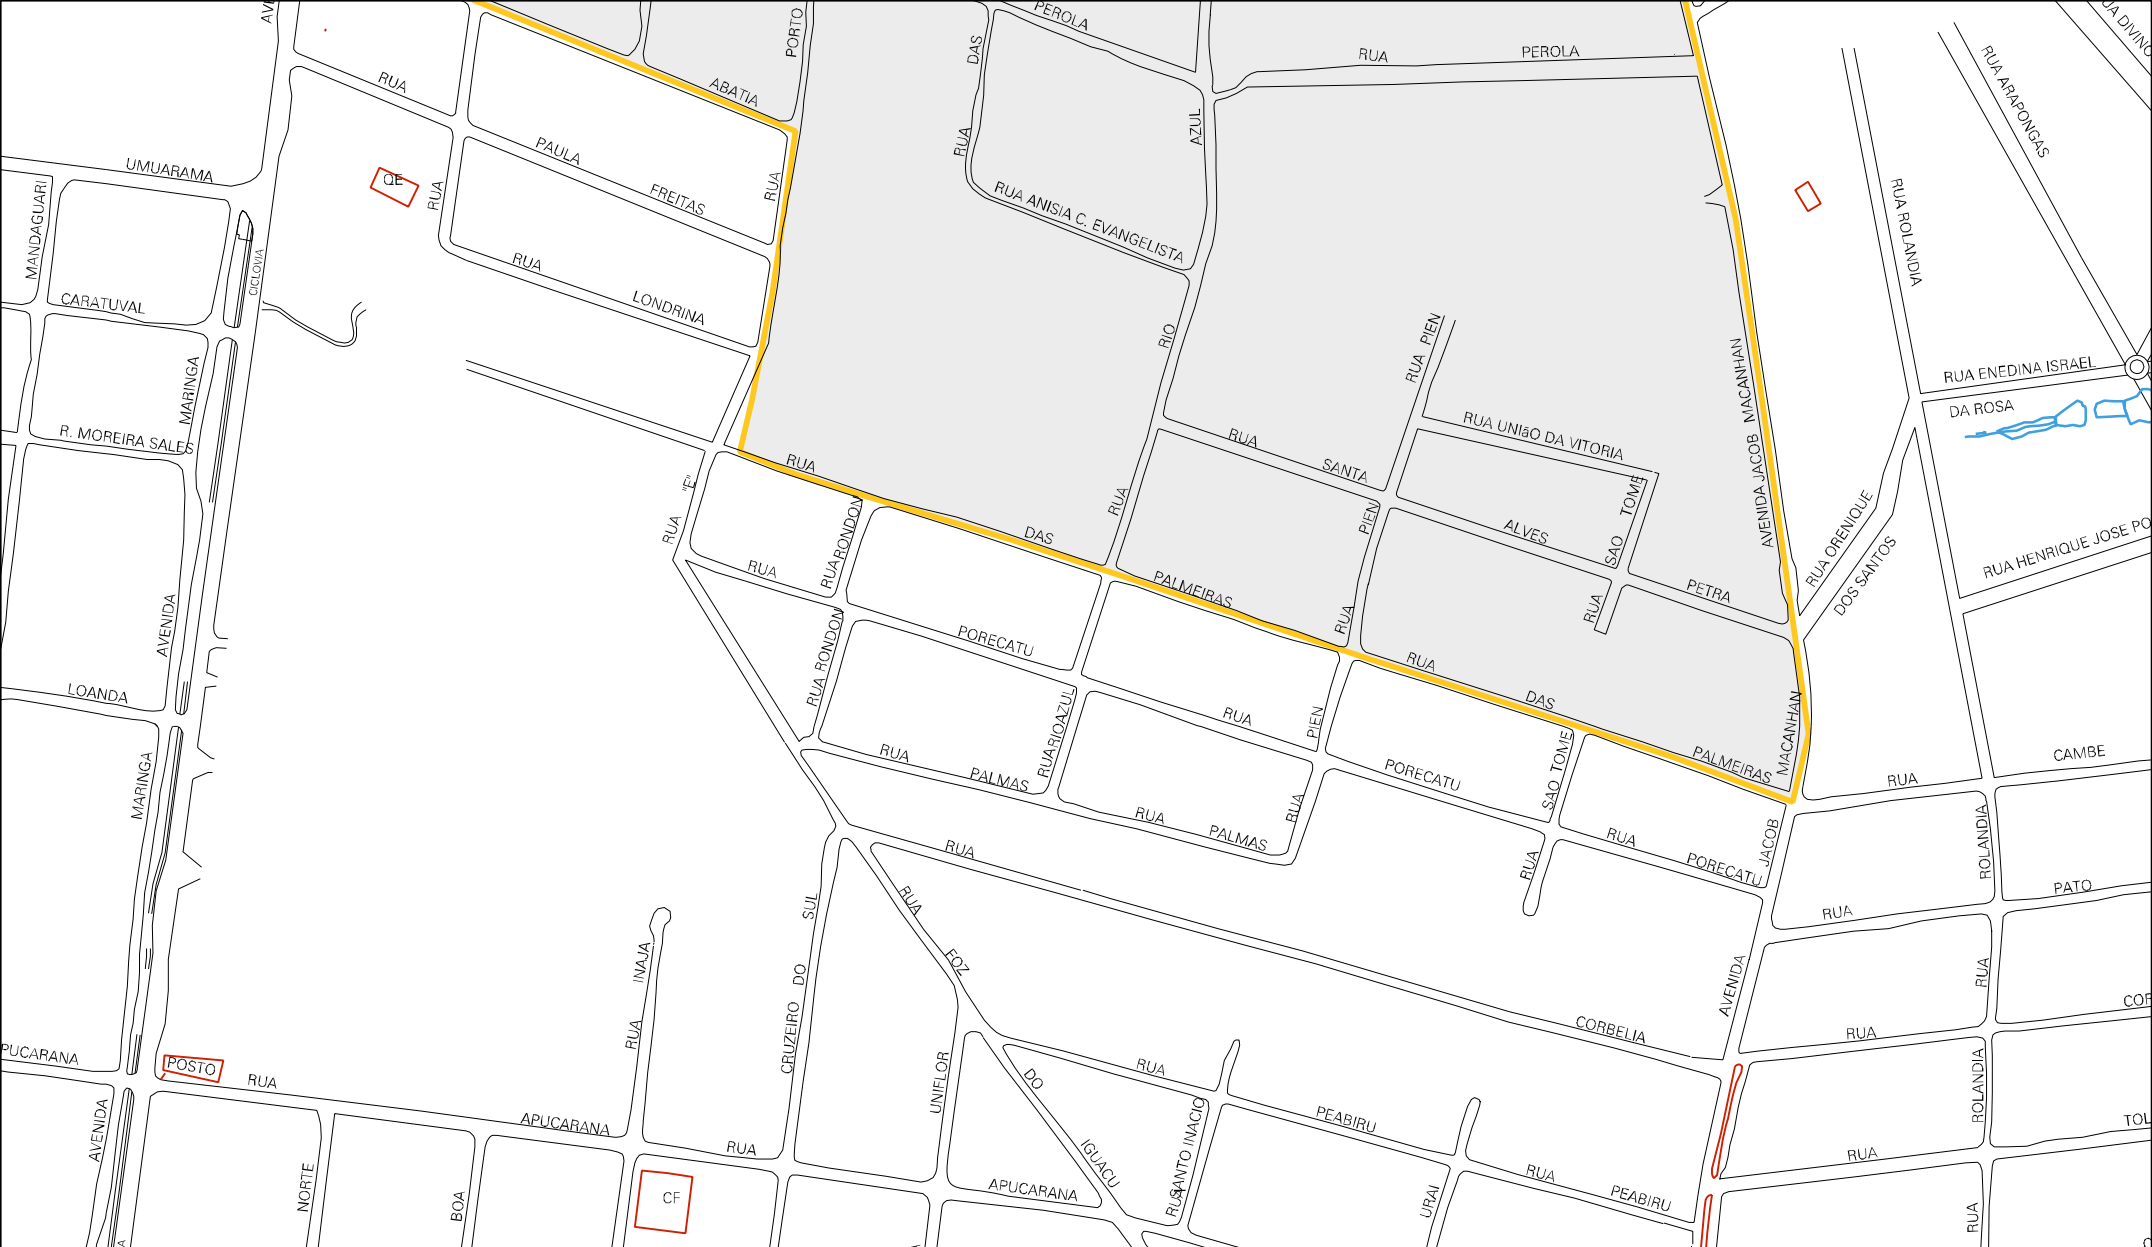

MUNICIPIO: 19152 - PINHAIS
DISTRITO: 05 - PINHAIS
SUBDISTRITO: 00
SETOR: 0009 SITUACAO: 10
BAIRRO: 002 - EMILIANO PERNETA

ESTADO DO PARANA
MAPA DE SETOR URBANO - MSU
ESCALA: 1 : 4628