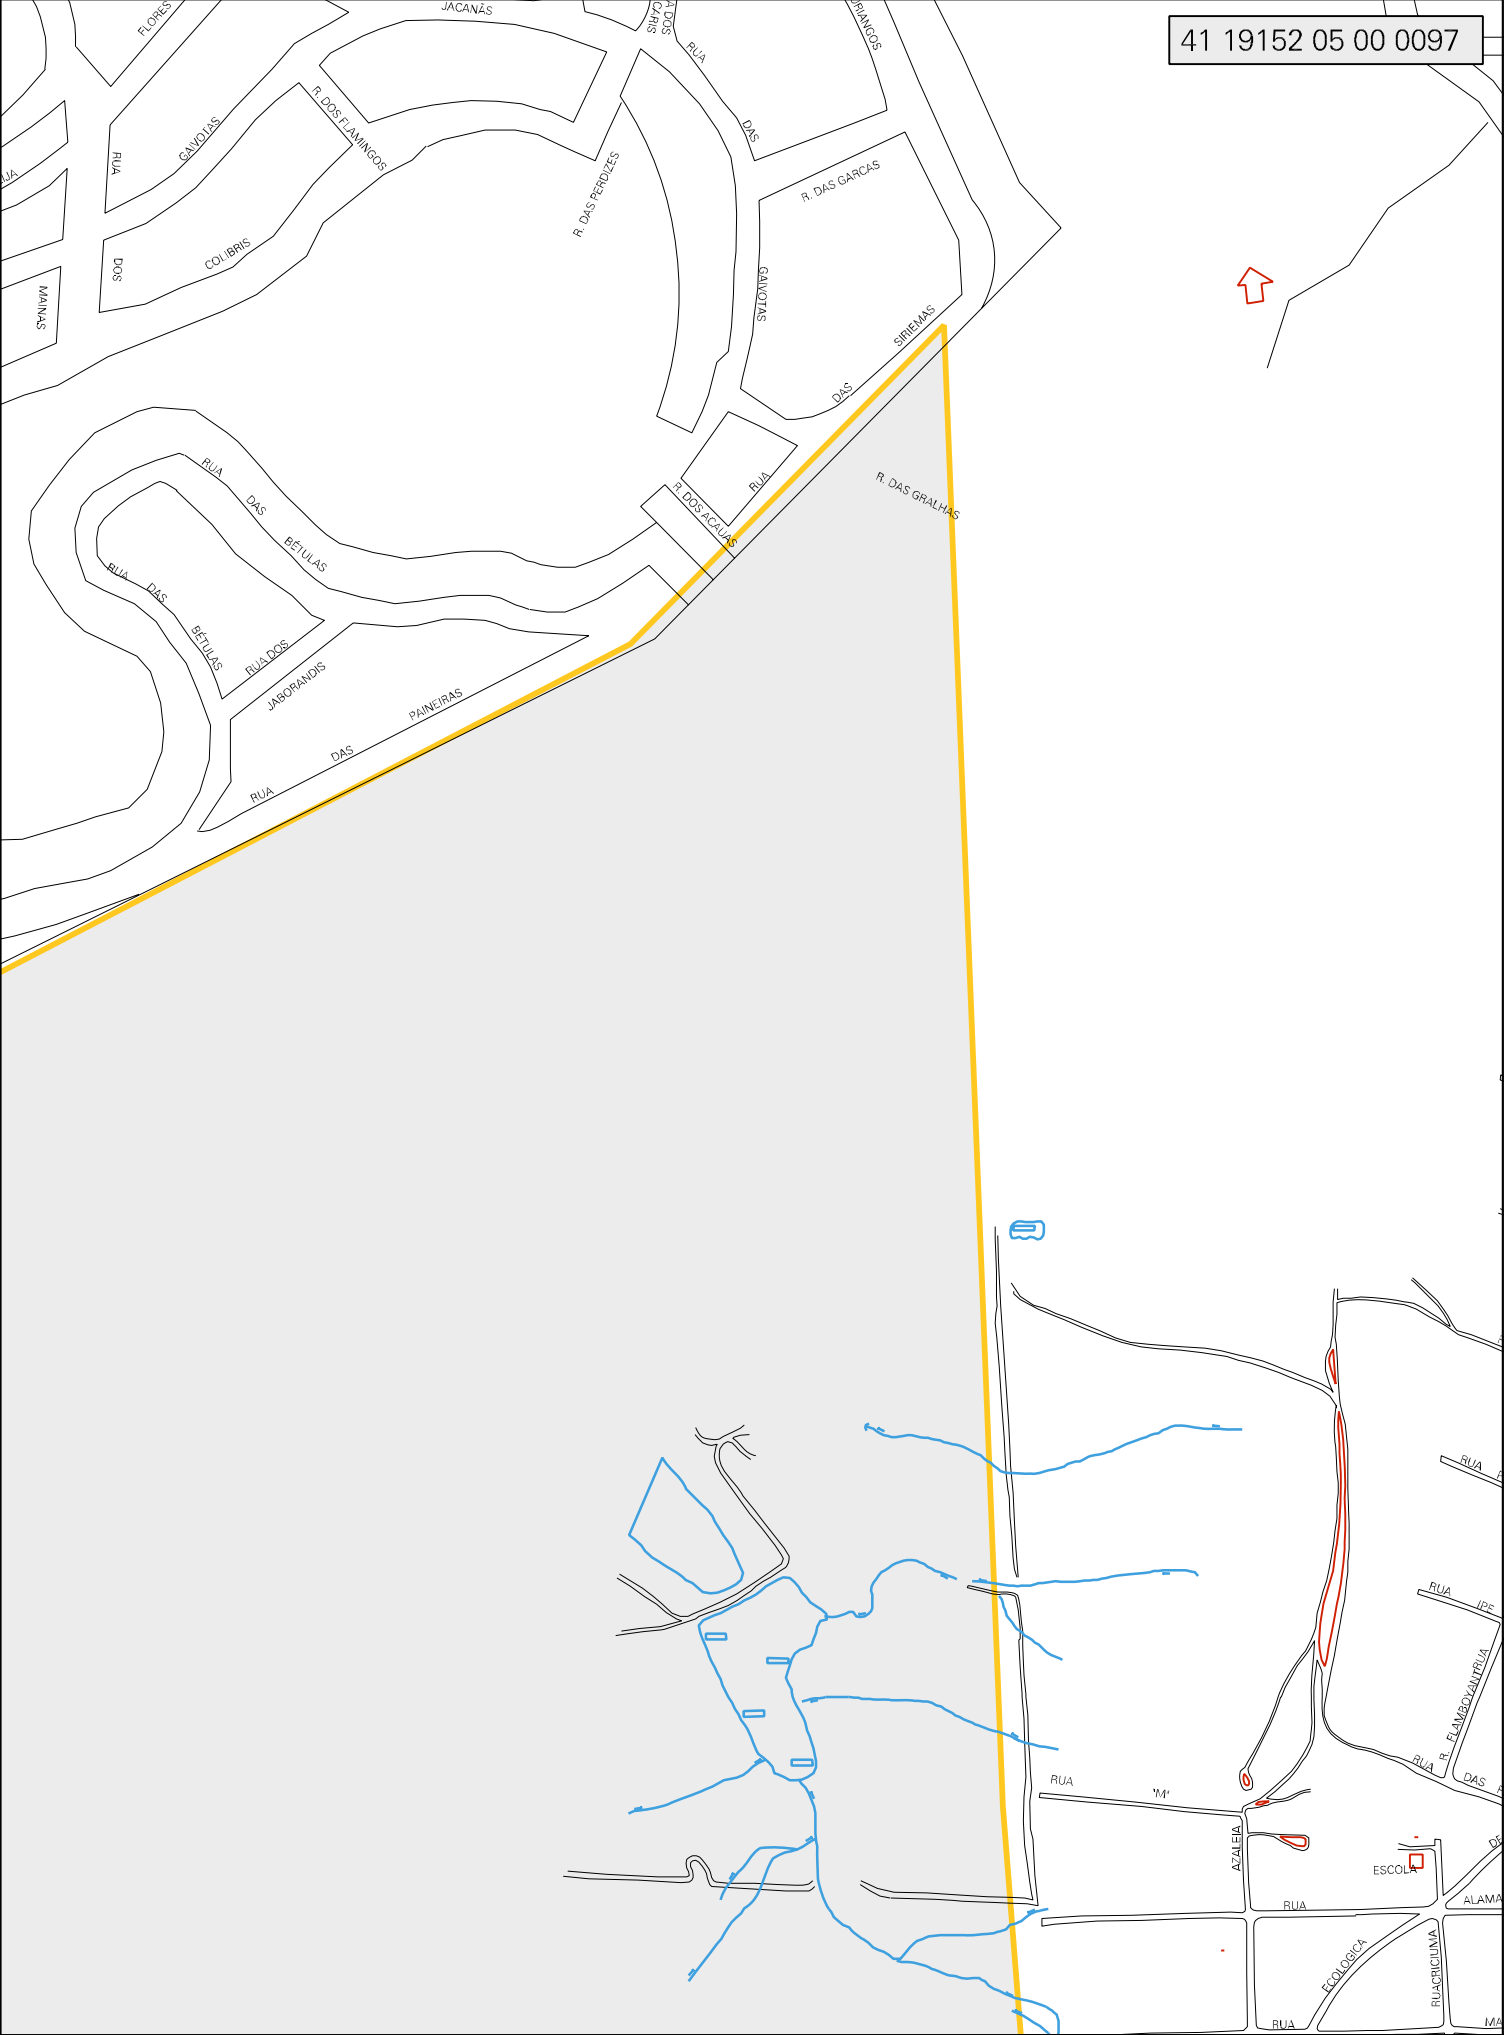

MITAL_01

QUILATE
MINOS DO VINHE

RUA RIBEIRO
RUA VALEDEMAR CADOR
RUA CLEMENTINO MARTINS
RUA RODRIGO S. LEGER
RUA JUSTINO MATUCOS

RUA OSTRUFKA
RUA TTE. WANDICK
RUA BELLO
RUA PACHECO
RUA FLOREAL
RUA EUGENIA
RUA GAMBARA
RUA GONCALVES
RUA RIBAS
RUA GARCIA
RUA 8

RUA MIRANDA
RUA CORBELIA
RUA TOLEDO
RUA CASCATEL
RUA GAMBARA

BOMBAS DE
AGUA
SANEAPAR

AVENIDA ALPHAVILLE

RUA DOS BANDEIRANTES
RUA DOS CARVALHOS
RUA DOS ANJOS
RUA DOS TANGARAS
RUA DOS THOMAS
RUA EDISON DE ANDRADE VIEIRA
RUA DOS CARVALHOS
RUA DOS BUTIAS
RUA DOS CEDROS
RUA DOS JACARANDAS
RUA DOS ARAÇAS
RUA DOS IMBUJAS
RUA DOS CEDROS
RUA DOS PLATAMOS
RUA DOS INÇAS
RUA DOS AROEIRAS
RUA MONTEIROS
RUA DAS PAINEIRAS
RUA DAS

QE

QE

CF

CF

ESTADO DO PARANA
 MAPA DE SETOR URBANO - MSU
 ESCALA: 1 : 6048