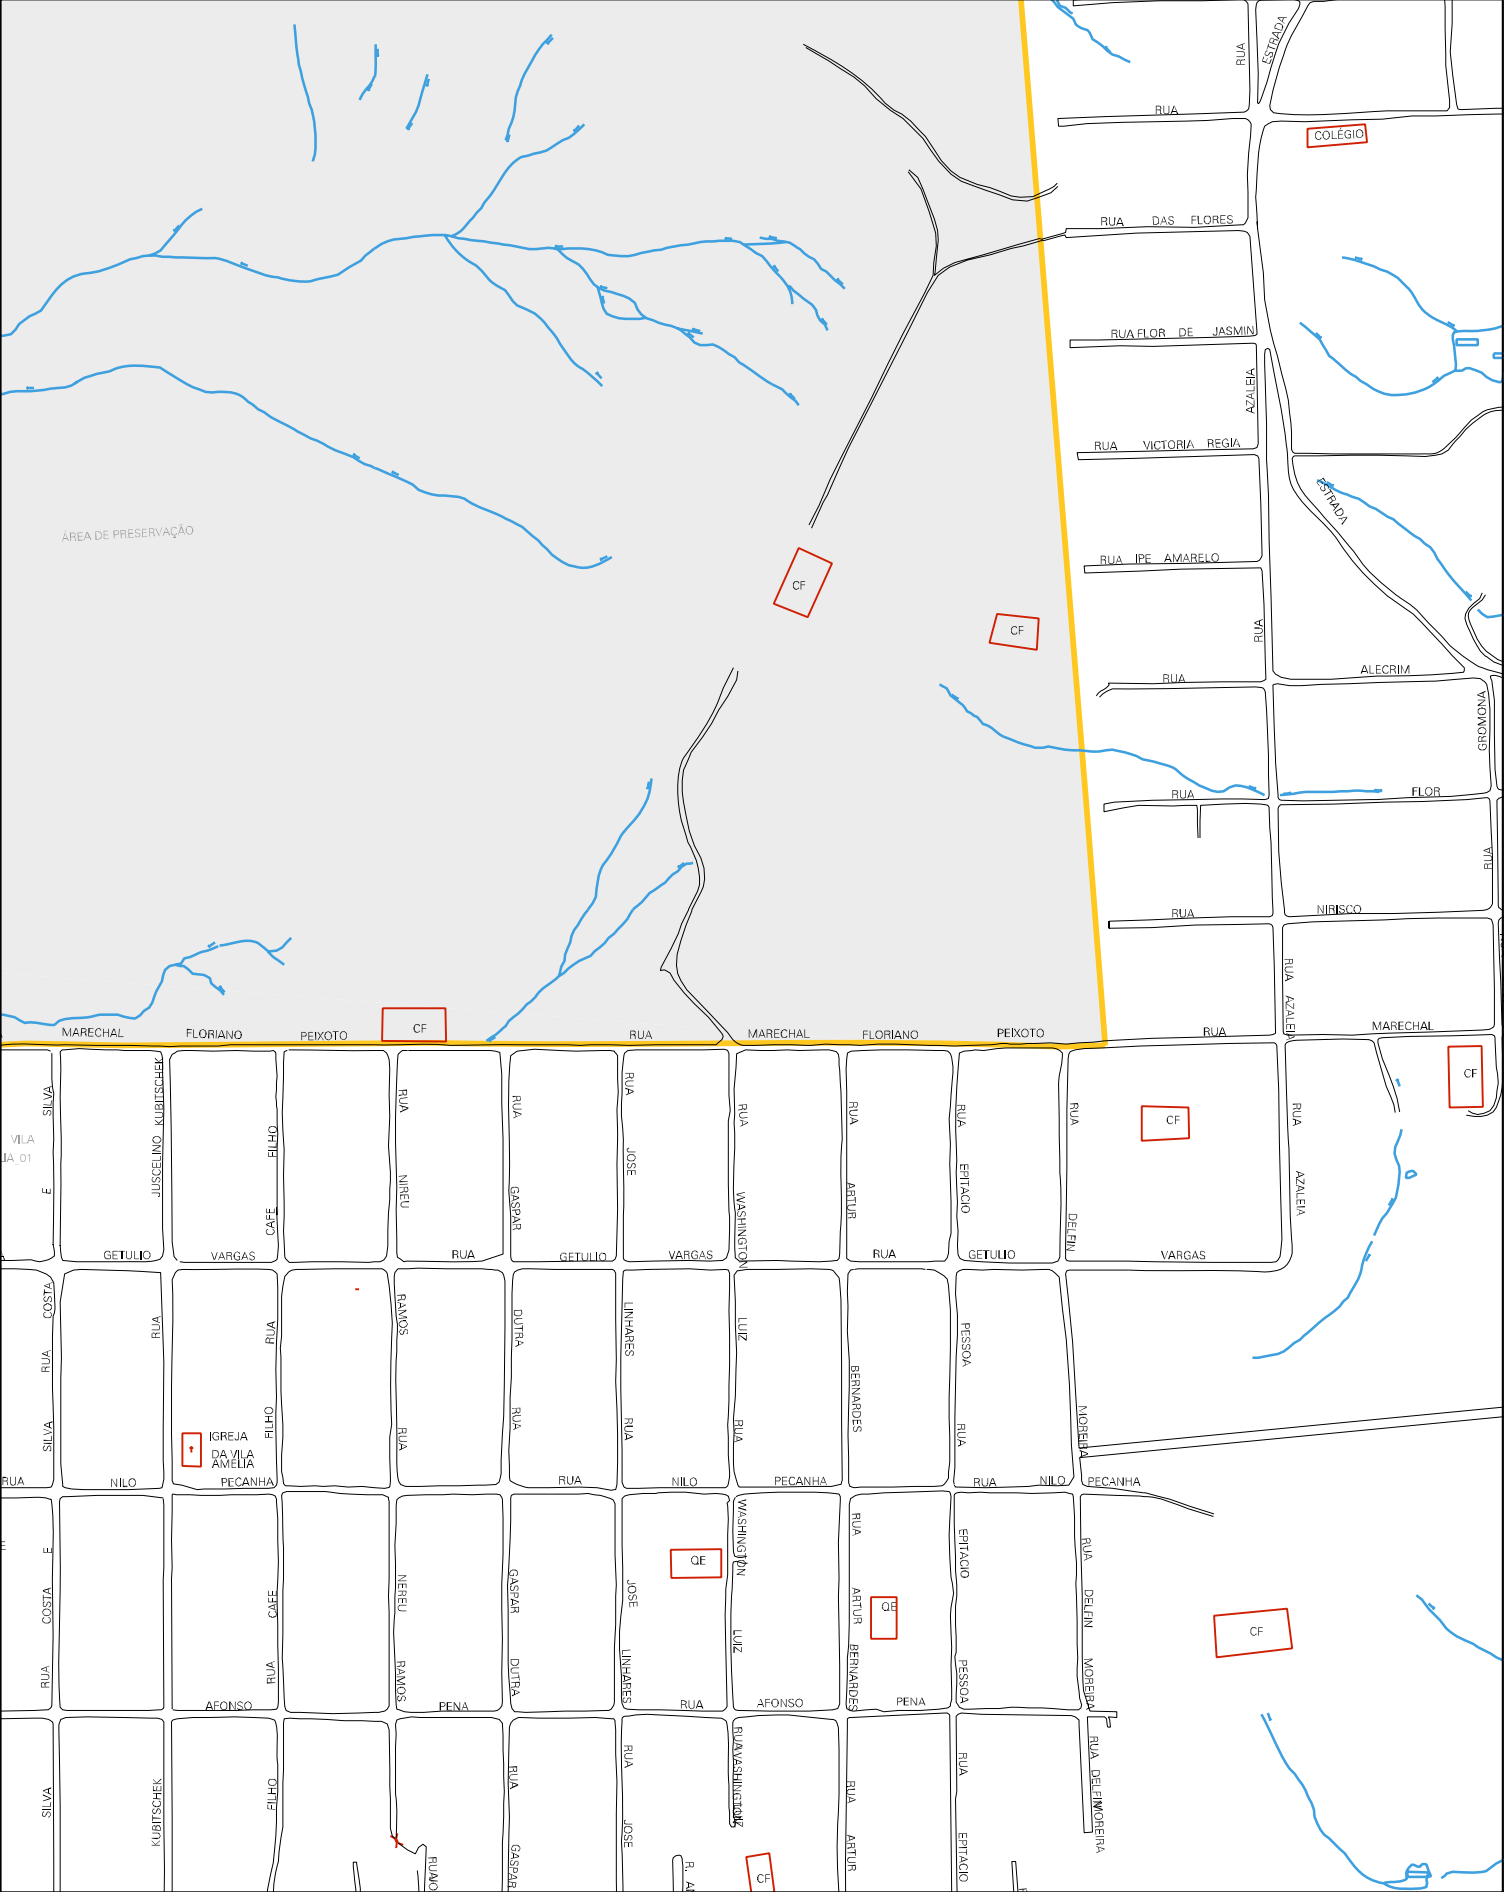

MITAL_01

QUILATE
MINOS DO VINHE

RUA RIBEIRO
RUA VALEDEMAR CADOR
RUA CLEMENTINO MARTINS
RUA RODRIGO S. LEGER
RUA JUSTINO MATUCOS

RUA OSTRUFKA
RUA TTE. WANDICK
RUA BELLO
RUA PACHECO
RUA FLOREAL
RUA EUGENIA
RUA GAMBARA
RUA GONCALVES
RUA RIBAS
RUA GARCIA
RUA 8

RUA MIRANDA
RUA CORBELIA
RUA TOLEDO
RUA CASCATEL
RUA GAMBARA

BOMBAS DE
AGUA
SANEAPAR

AVENIDA ALPHAVILLE

RUA DOS BANDEIRANTES
RUA DOS CARVALHOS
RUA DOS ANJOS
RUA DOS TANGARAS
RUA DOS THOMAS
RUA EDISON DE ANDRADE VIEIRA
RUA DOS CARVALHOS
RUA DOS BUTIAS
RUA DOS CEDROS
RUA DOS JACARANDAS
RUA DOS ARAÇAS
RUA DOS IMBUJAS
RUA DOS CEDROS
RUA DOS PLATAMOS
RUA DOS INÇAS
RUA DOS AROEIRAS
RUA MONTEIROS
RUA DAS PAINEIRAS
RUA DAS