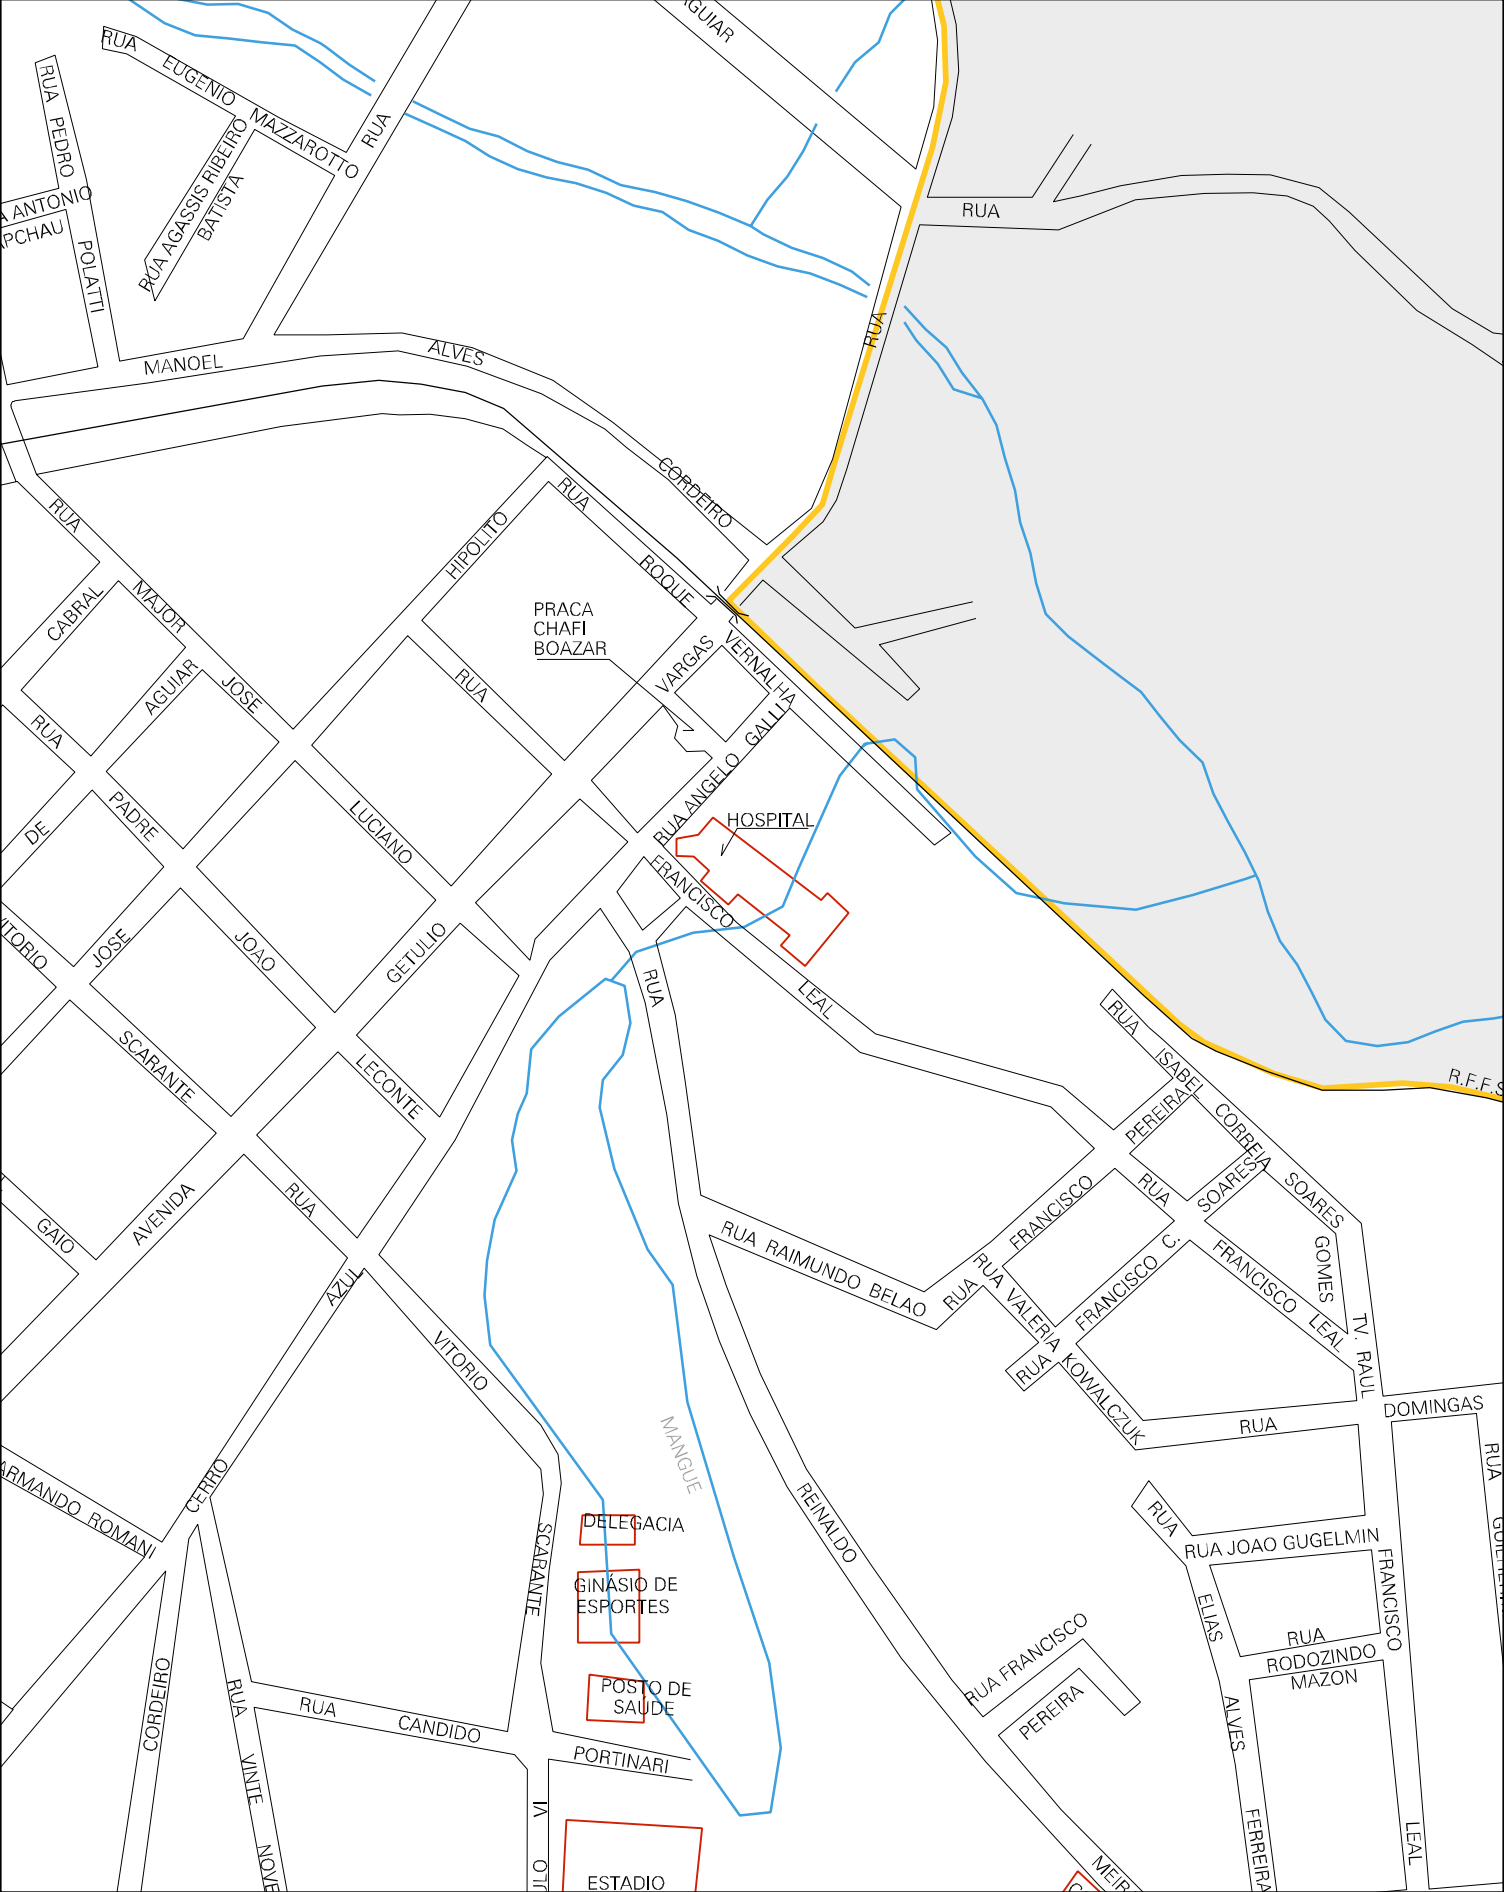

CHOCOLATES
SALWARE

RUA
RUA JOSE NESTOR DE CAMPOS
RUA JOAO ROSA P. BRASIL
RUA SCHMITZ
RUA ALEXANDRE
RUA CICEO BRASIL

RUA FRANCISCO
RUA ISIDORO ALVES
RUA BOSCARDIM
RUA ROMULO JUNIOR
RUA LEAL
RUA JOSE DE AGUIAR
RUA ADELAIDE
RUA POLATTI
RUA JOAN RIBEIRO
RUA DE ELLEN NOWEL
RUA SCHUELLER
RUA MICHEL NOWEL
RUA ALTEVIR JOAO
RUA BERNARDO DE

MEIRELLES

SOBRINHO

BRASIL

ANTONIO

MEIRELLES

TAKAMI

RUA

EMILIANO

GONCALVES

DA SILVA

RUA

RUA

RUA

RUA NILZA GELINSKI

RUA LIRIO JACOMEL

RUA

RUA JOSE DA LUZ CAVALCANTE

RUA

BRUNES

MA

MUNICIPIO: 19509 - PIRAQUARA
 DISTRITO: 05 - PIRAQUARA
 SUBDISTRITO: 00
 SETOR: 0009 SITUACAO: 10

ESTADO DO PARANA
MAPA DE SETOR URBANO - MSU
ESCALA: 1 : 5285