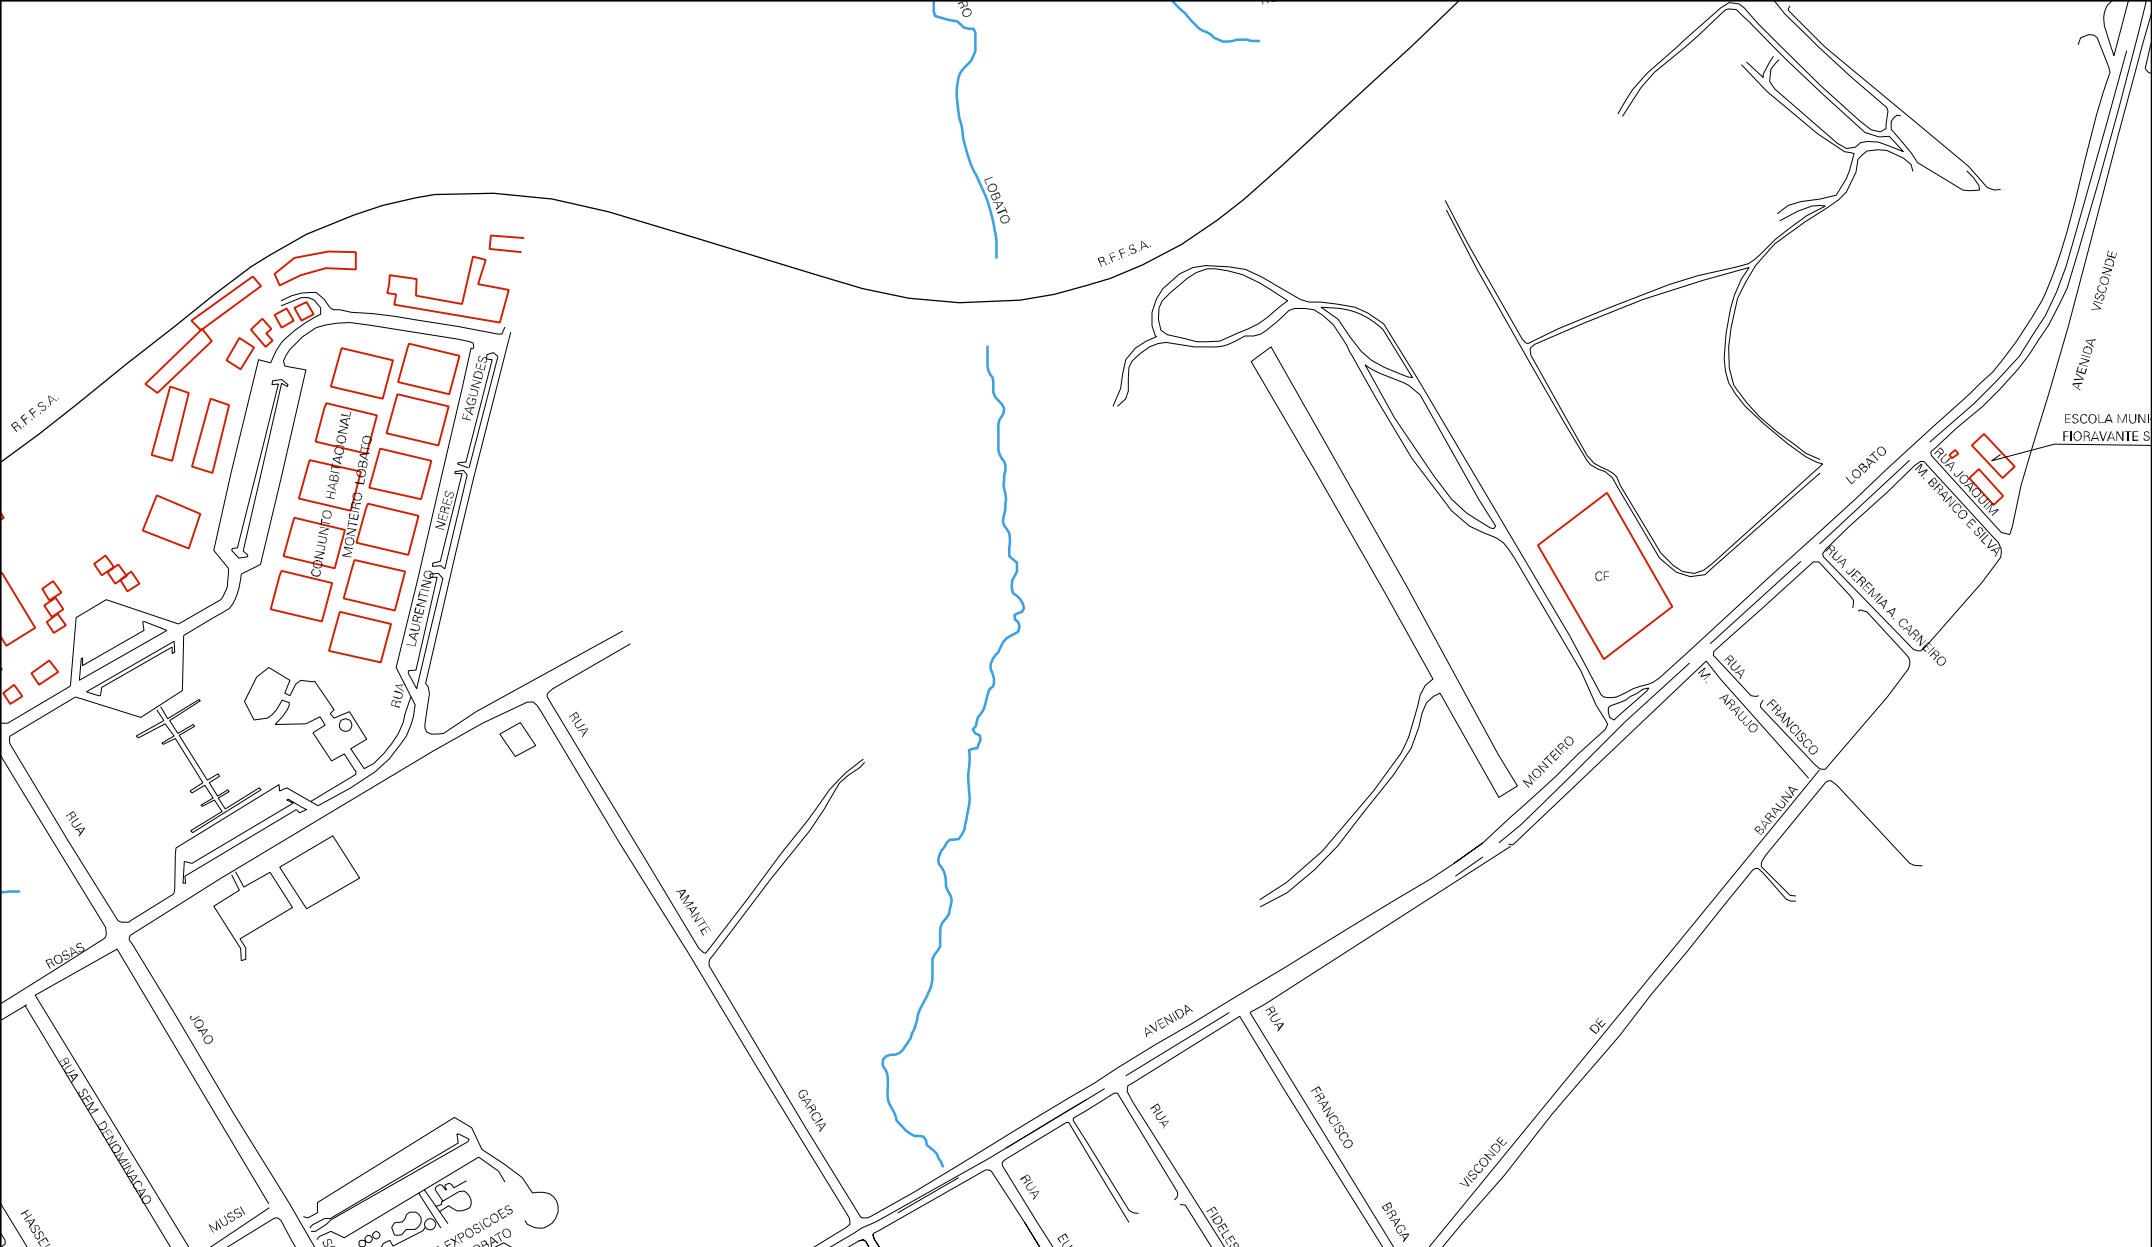

RUA GOV. PEDRO

FONASO

RUA ORLANDO

BATISTA

\* 11 \*

41 19905 05 00 0032

MUNICIPIO: 19905 - PONTA GROSSA  
 DISTRITO: 05 - PONTA GROSSA  
 SUBDISTRITO: 00  
 SETOR: 0032 SITUACAO: 20  
 BAIRRO: 007 - JARDIM CARVALHO