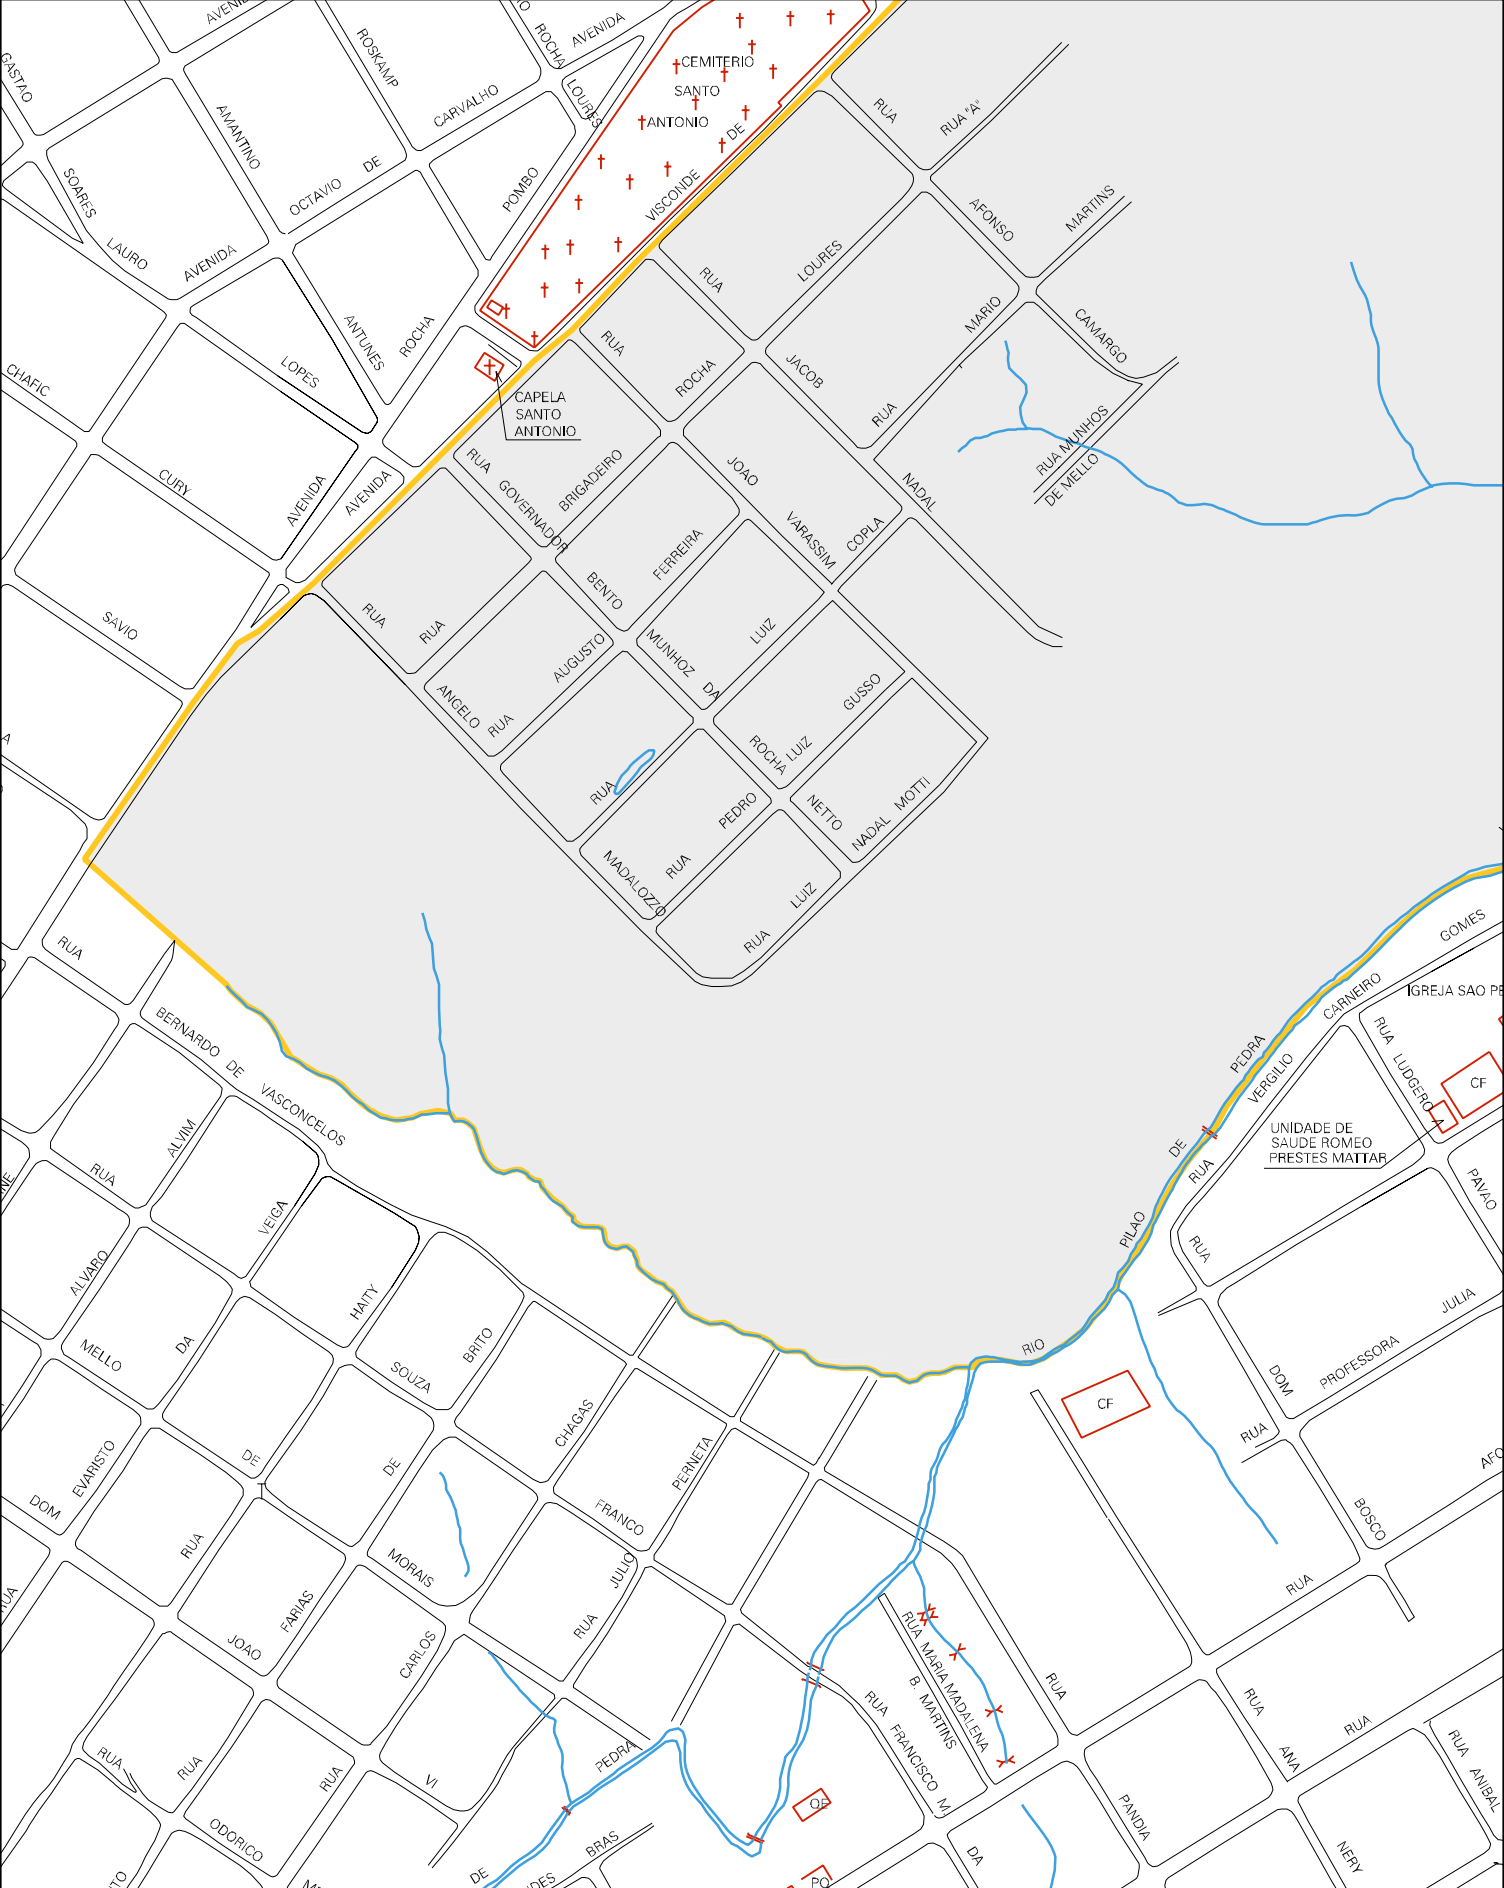

AVENIDA

RUA

RIBAS

CARVALHO

MONTEIRO

OLIVEIRA

RUA

EGON

†

ESCOLA MUNICIPAL
FIORAVANTE SLAVIEIRO

AVENIDA VISCONDE

LOBATO

RUA JERÔNIMO
RUA BRANCO E SILVA

RUA JEREMIA A. CARNEIRO

RUA FRANCISCO
RUA ARAJÁ

BARAÚNA

R.F.F.S.A.

RIO PILAO DE PEDRA

RUA HEMATITA

MUNICIPIO: 19905 - PONTA GROSSA
 DISTRITO: 05 - PONTA GROSSA
 SUBDISTRITO: 00
 SETOR: 0034 SITUAÇÃO: 20
 BAIRRO: 007 - JARDIM CARVALHO