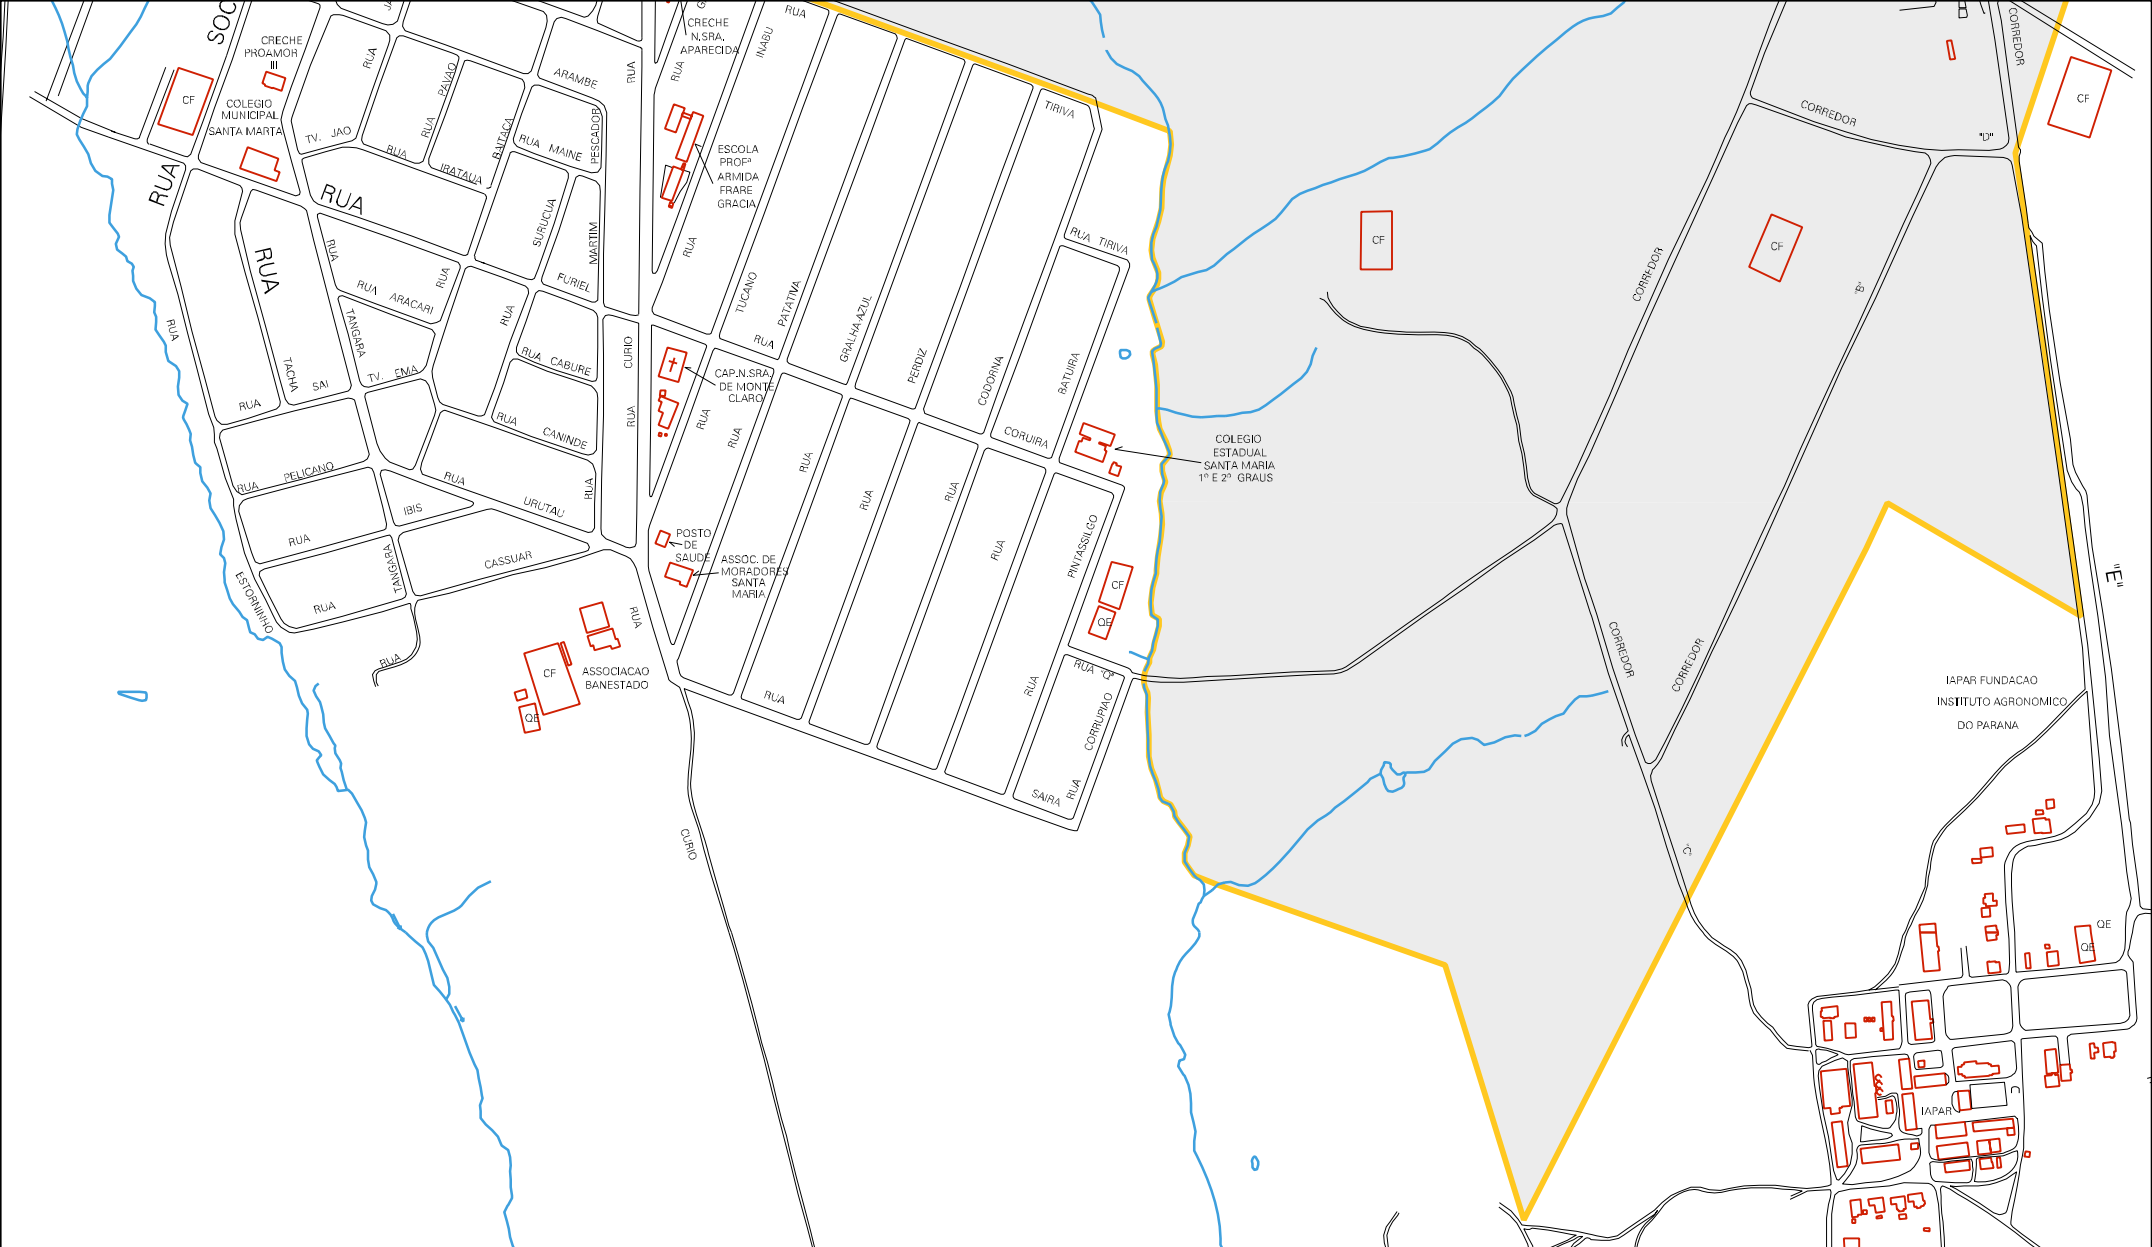

MUNICIPIO: 19905 - PONTA GROSSA
DISTRITO: 05 - PONTA GROSSA
SUBDISTRITO: 00
SETOR: 0240 SITUACAO: 20
BAIRRO: 002 - COLÔNIA DONA LUÍZA

ESTADO DO PARANA
MAPA DE SETOR URBANO - MSU
ESCALA: 1 : 6499