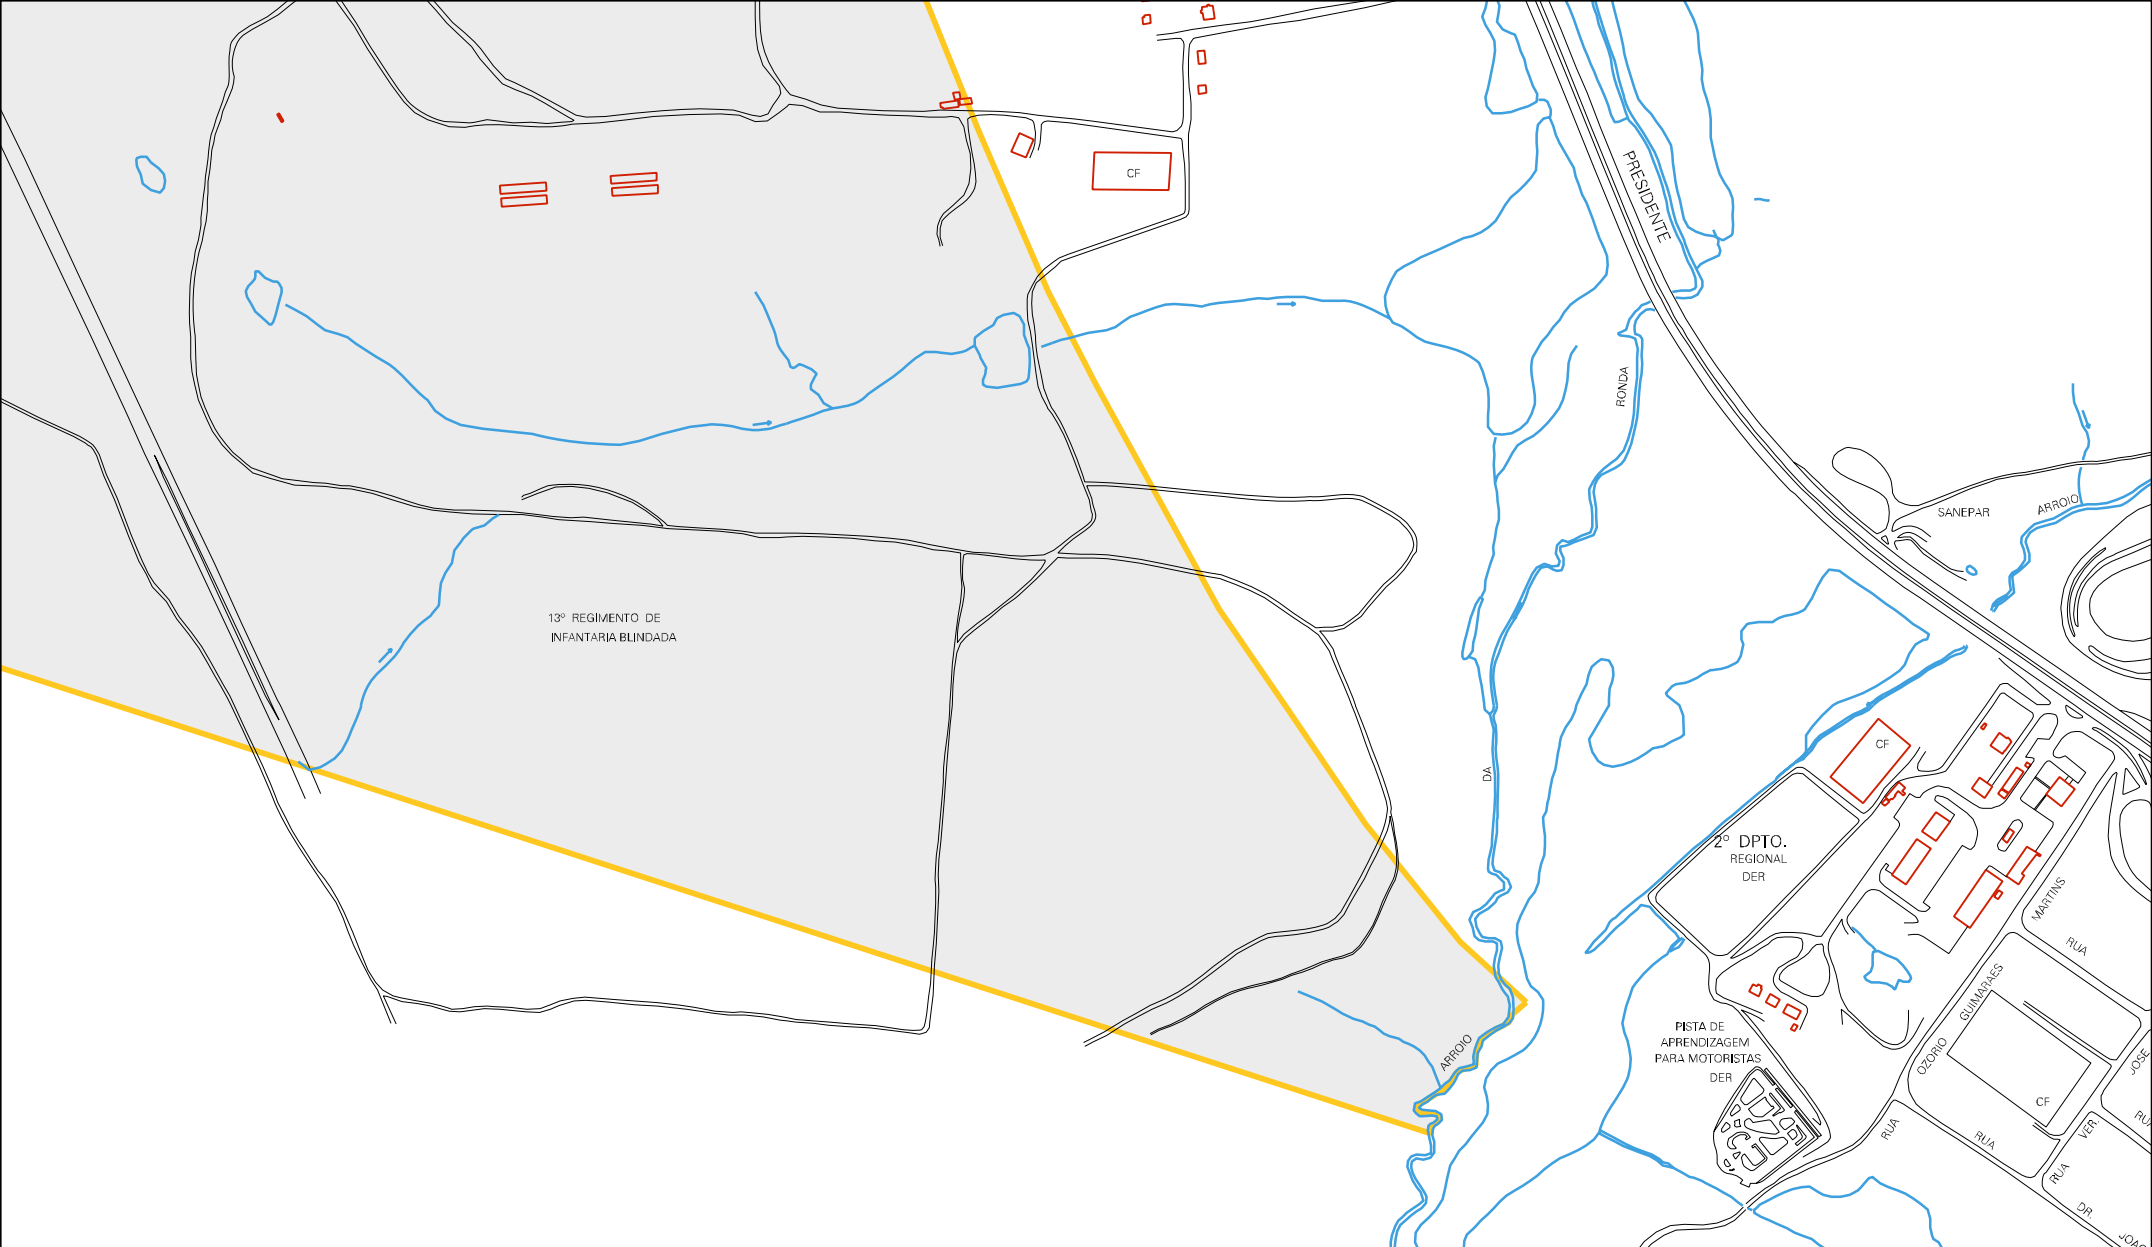

RUA CASTON

RUA BUQUET

RUA RAUL

RUA FARIA

ARRIO DO

ARRIO DO

RUA RONDADA

DO

ESTADO DO PARANA
MAPA DE SETOR URBANO - MSU
ESCALA: 1 : 6014