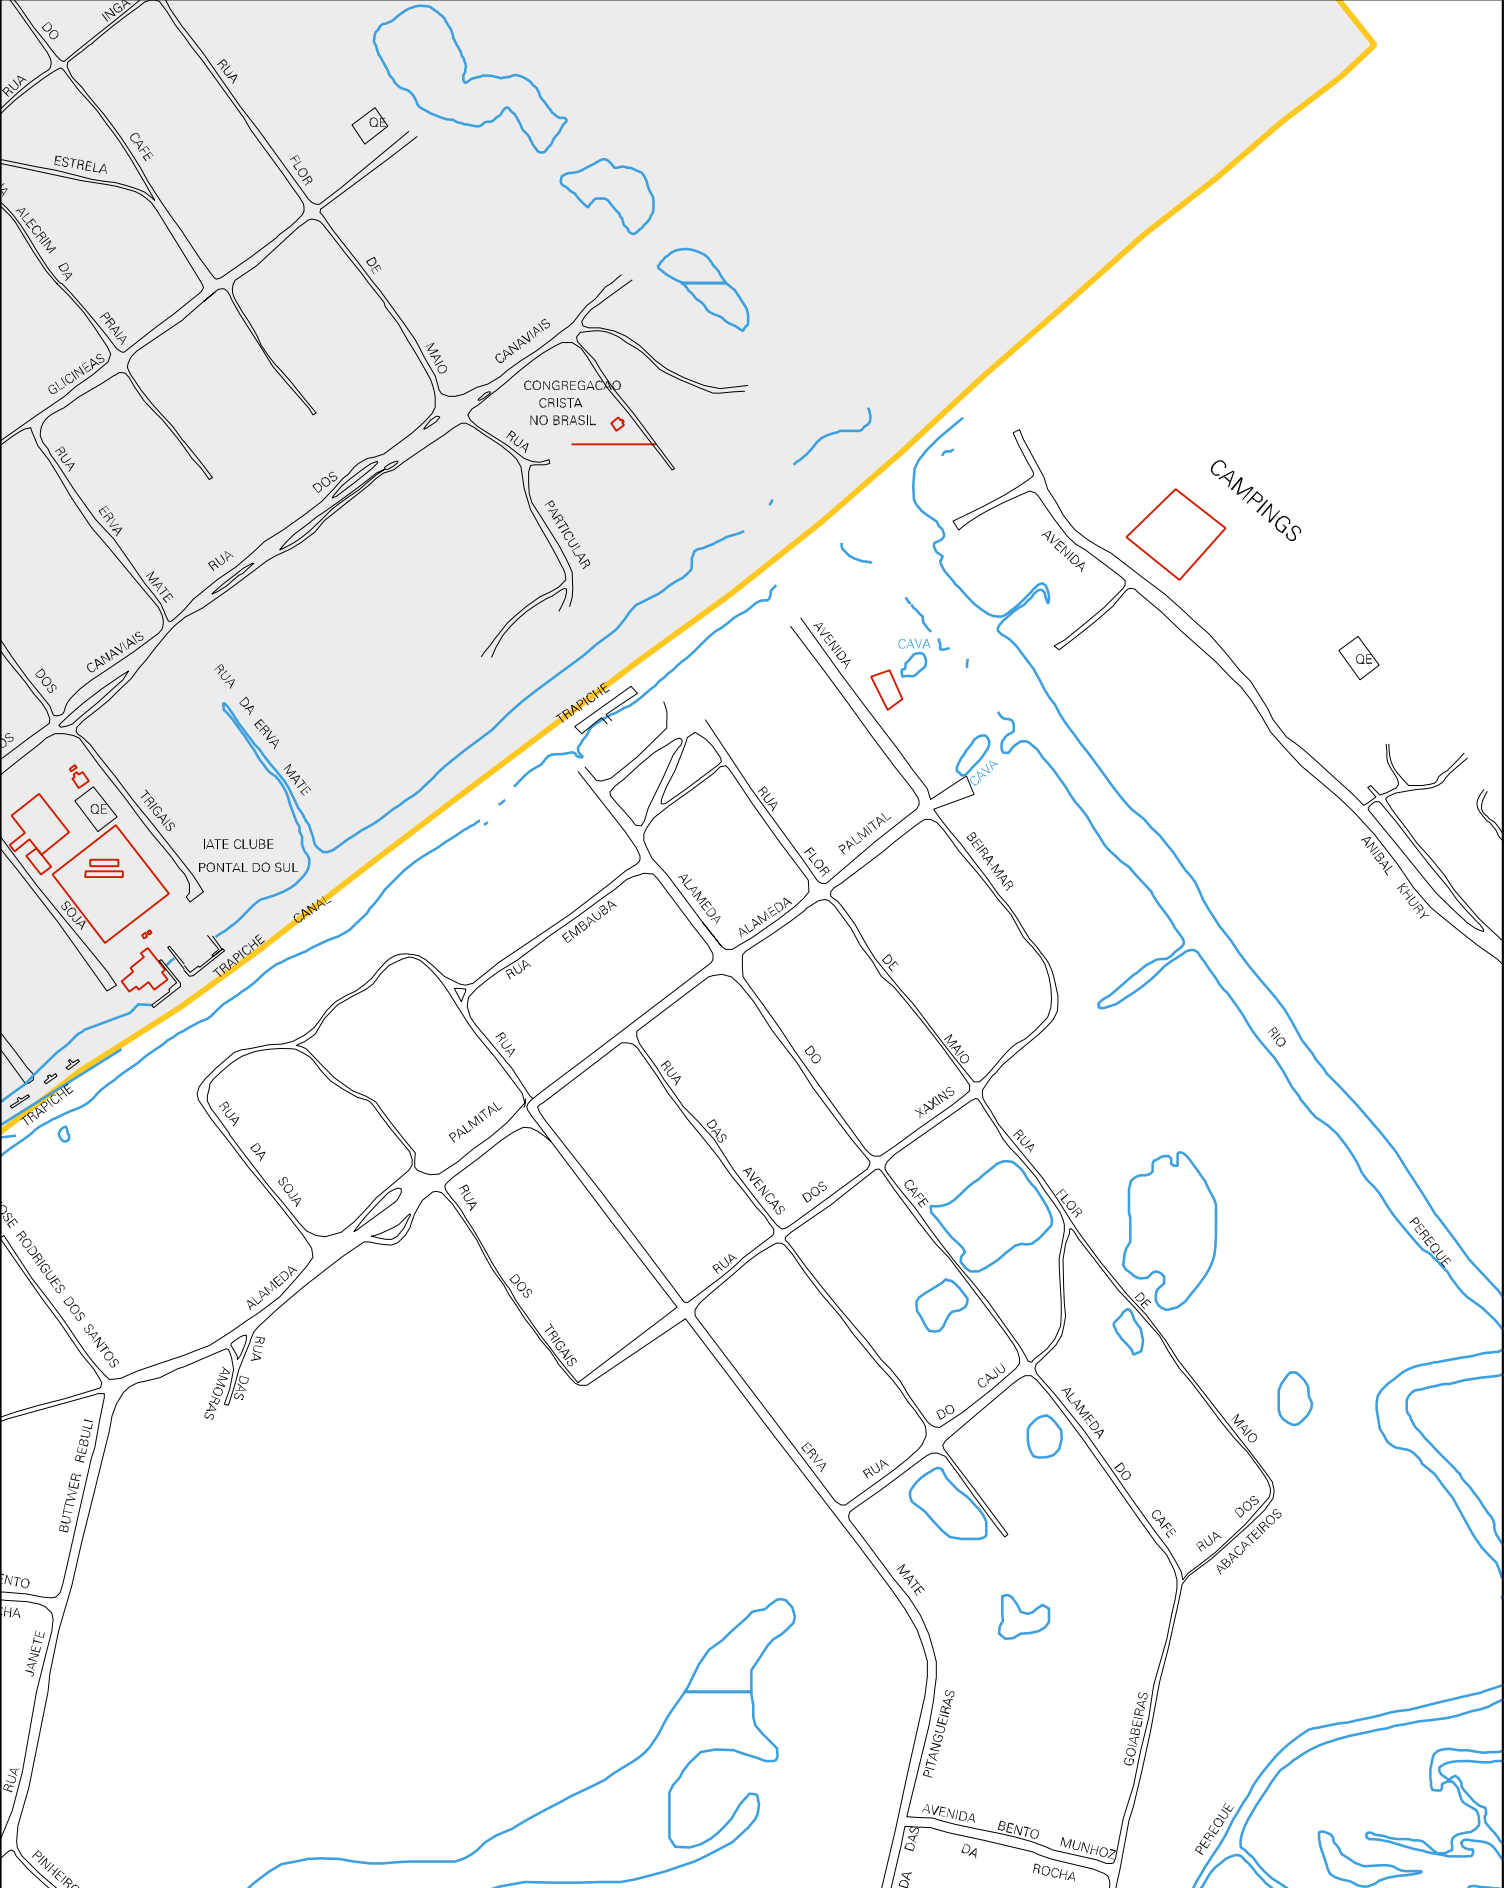

IGREJA  
PENTECOSTAL

CAIS DE ATRACACAO  
(PIER)

RIO  
PENEDO

RIO  
PENEDO

RUA  
ALAMEDA  
BRASIL

CANGATA  
RIJA  
FLOR  
DE  
MAIO

ESTADO DO PARANA  
 MAPA DE SETOR URBANO - MSU  
 ESCALA: 1 : 5364