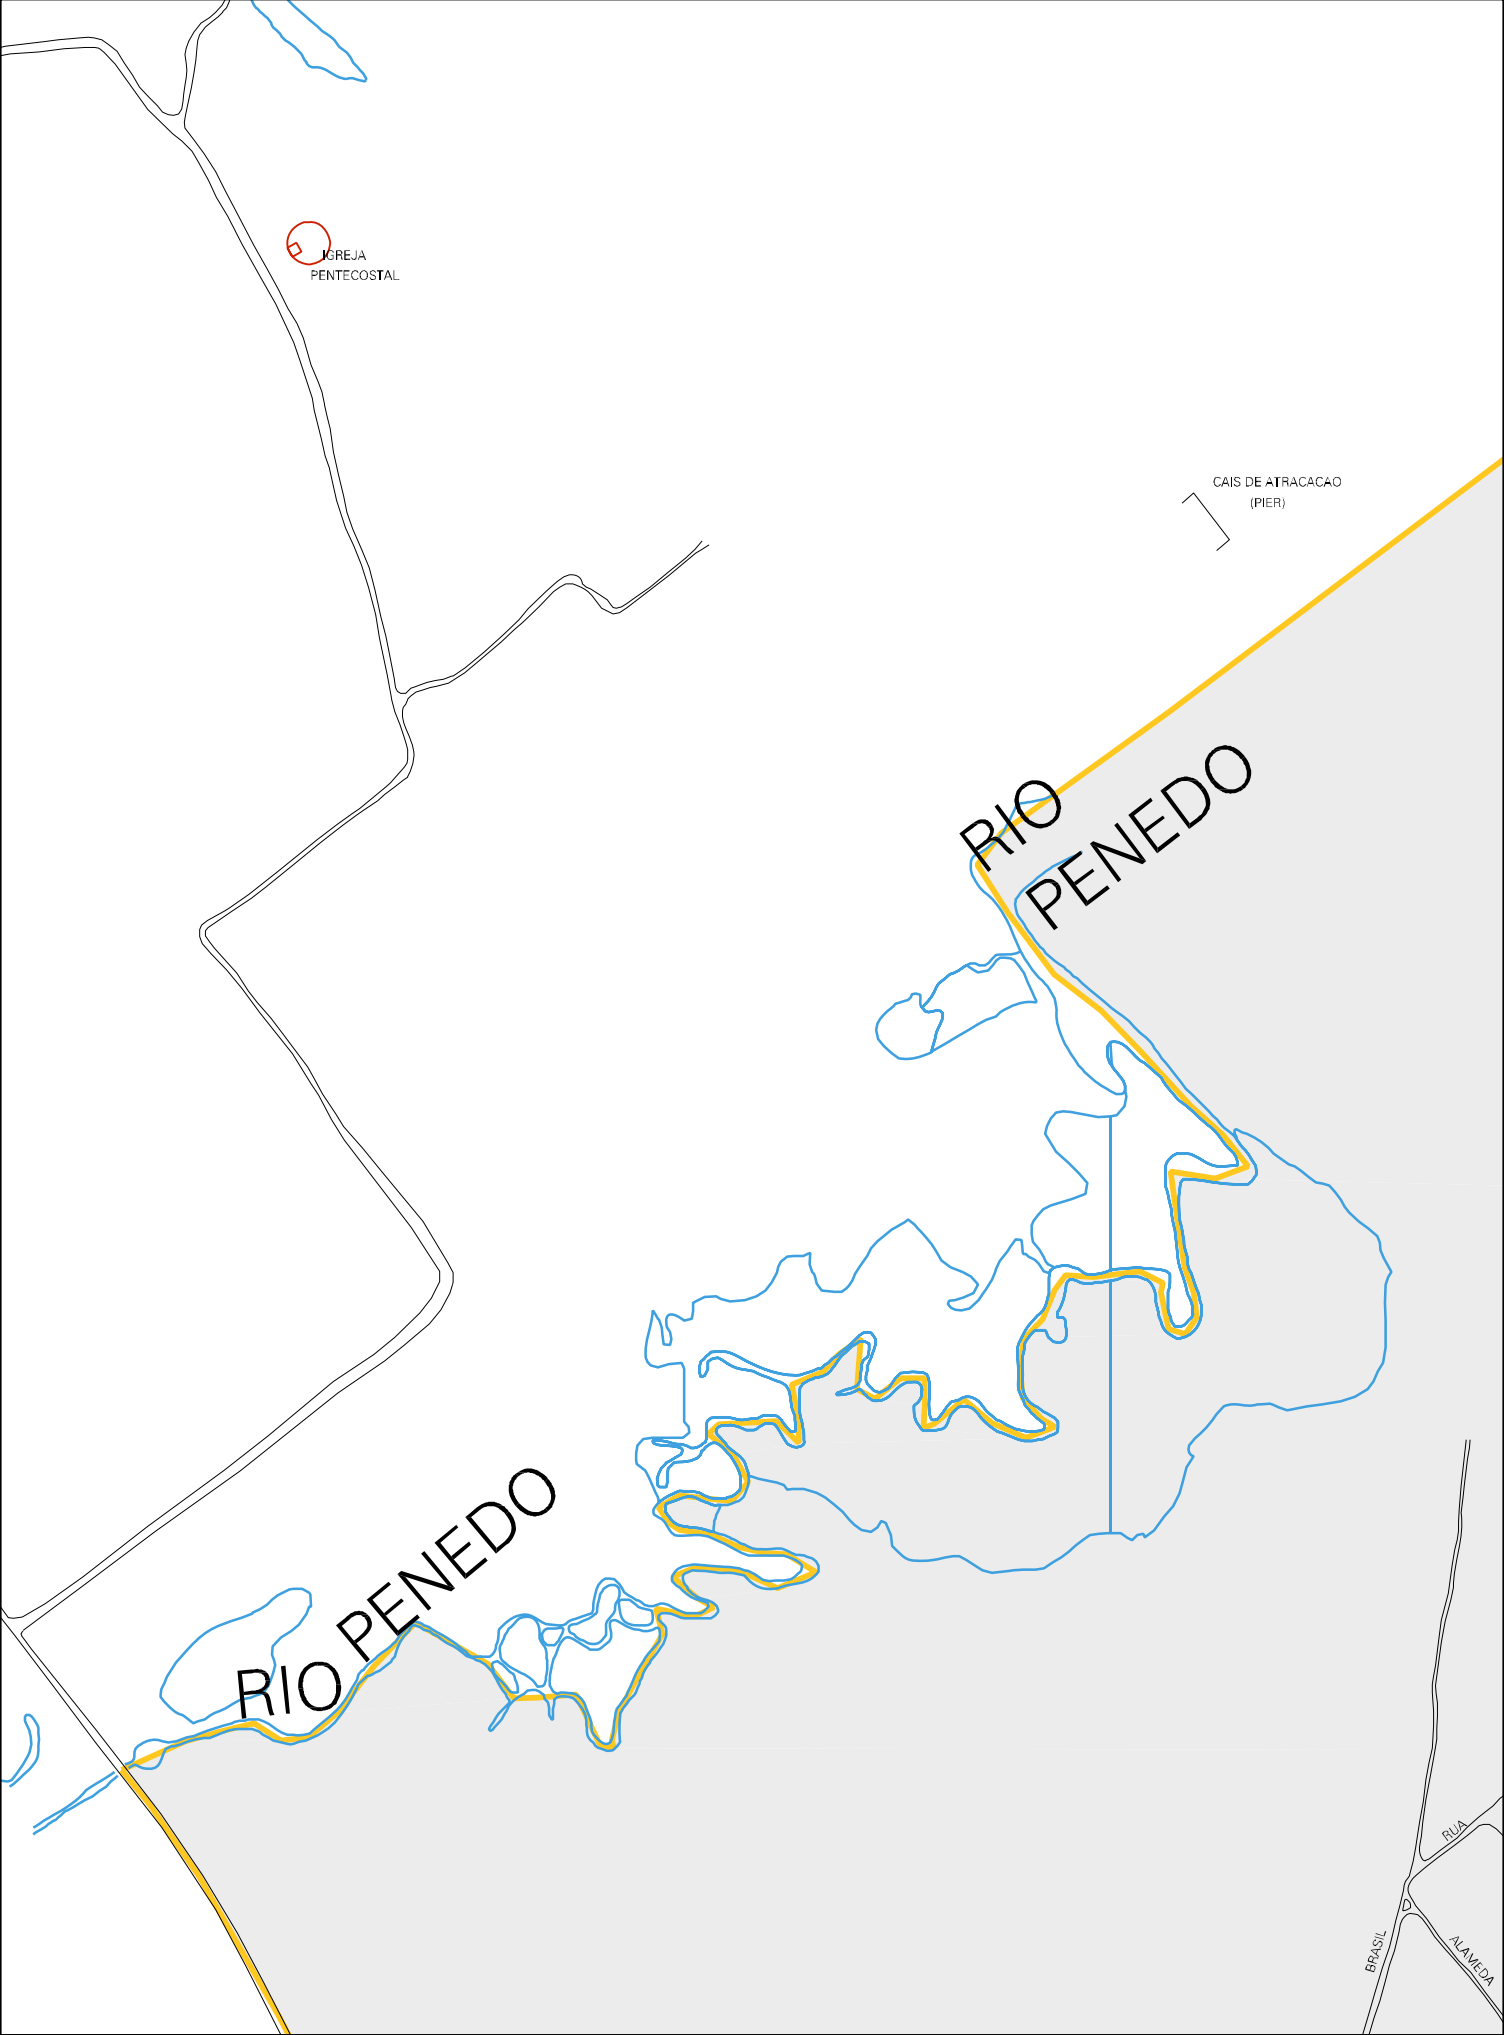

IGREJA  
PENTECOSTAL

CAIS DE ATRACACAO  
(PIER)

RIO  
PENEDO

RIO  
PENEDO

RUA  
ALAMEDA  
BRASIL

CANGATA  
RIJA  
FLOR  
DE  
MAIO

ESTADO DO PARANA  
 MAPA DE SETOR URBANO - MSU  
 ESCALA: 1 : 5364