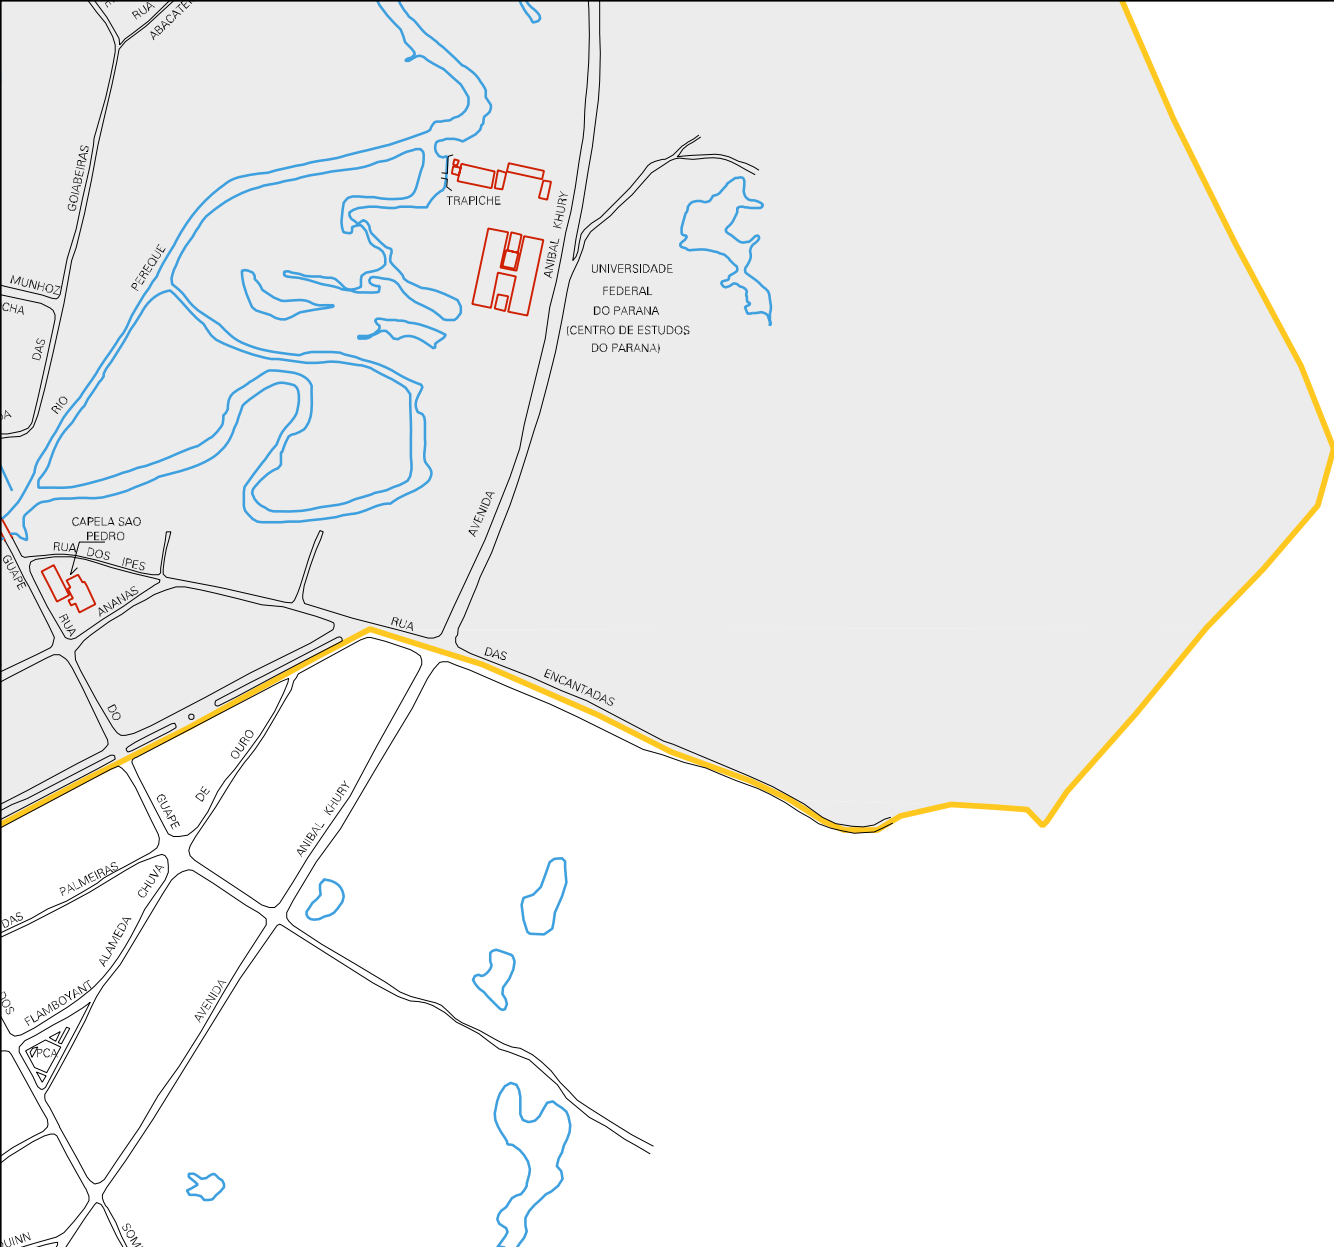

AVENIDA ATLANTICA

RUA SAIRA
RUA CAIDES
RUA GARDUPA
RUA DA TAINHA
RUA LINGUADO
RUA DOS LIMOEIROS

ALAMEDA DOS LIMOEIROS

AVENIDA DO INCA
RUA DO CAFE
RUA ESTRELA
RUA ALCORIM DA PRATA
RUA DOS TRIGANS
RUA DAS GLICINEAS
RUA ERVA MATE
RUA DOS CANAVIAS
RUA DO MATE
RUA DA ERVA MATE
RUA TRIGANS
RUA DOS TABAGUIS
RUA DOS LATES
RUA TINGIBATES
RUA DO TRAPICHE
RUA JOSE RODRIGUES DOS SANTOS
RUA DOS LIMOEIROS
RUA LUTTWIG REBULLI
RUA DOS SYGROW
RUA DOS AMORIM

MATE CLUBE PONTAL DO SUL

CONGREGACAO CRISTA NO BRASIL

AVENIDA PALMITAL
RUA DE EMBAUBA
RUA ALAMEDA
RUA DO PALMITAL
RUA DAS AVENCAS
RUA DOS TRIGANS
RUA DO YAVIUS
RUA DO CAVI
RUA DO BEIRA-MAR

MUNICIPIO: 19954 - PONTAL DO PARANÁ
 DISTRITO: 05 - PONTAL DO PARANÁ
 SUBDISTRITO: 00
 SETOR: 0003 SITUACAO: 10

ESTADO DO PARANÁ
MAPA DE SETOR URBANO - MSU
ESCALA: 1 : 5998