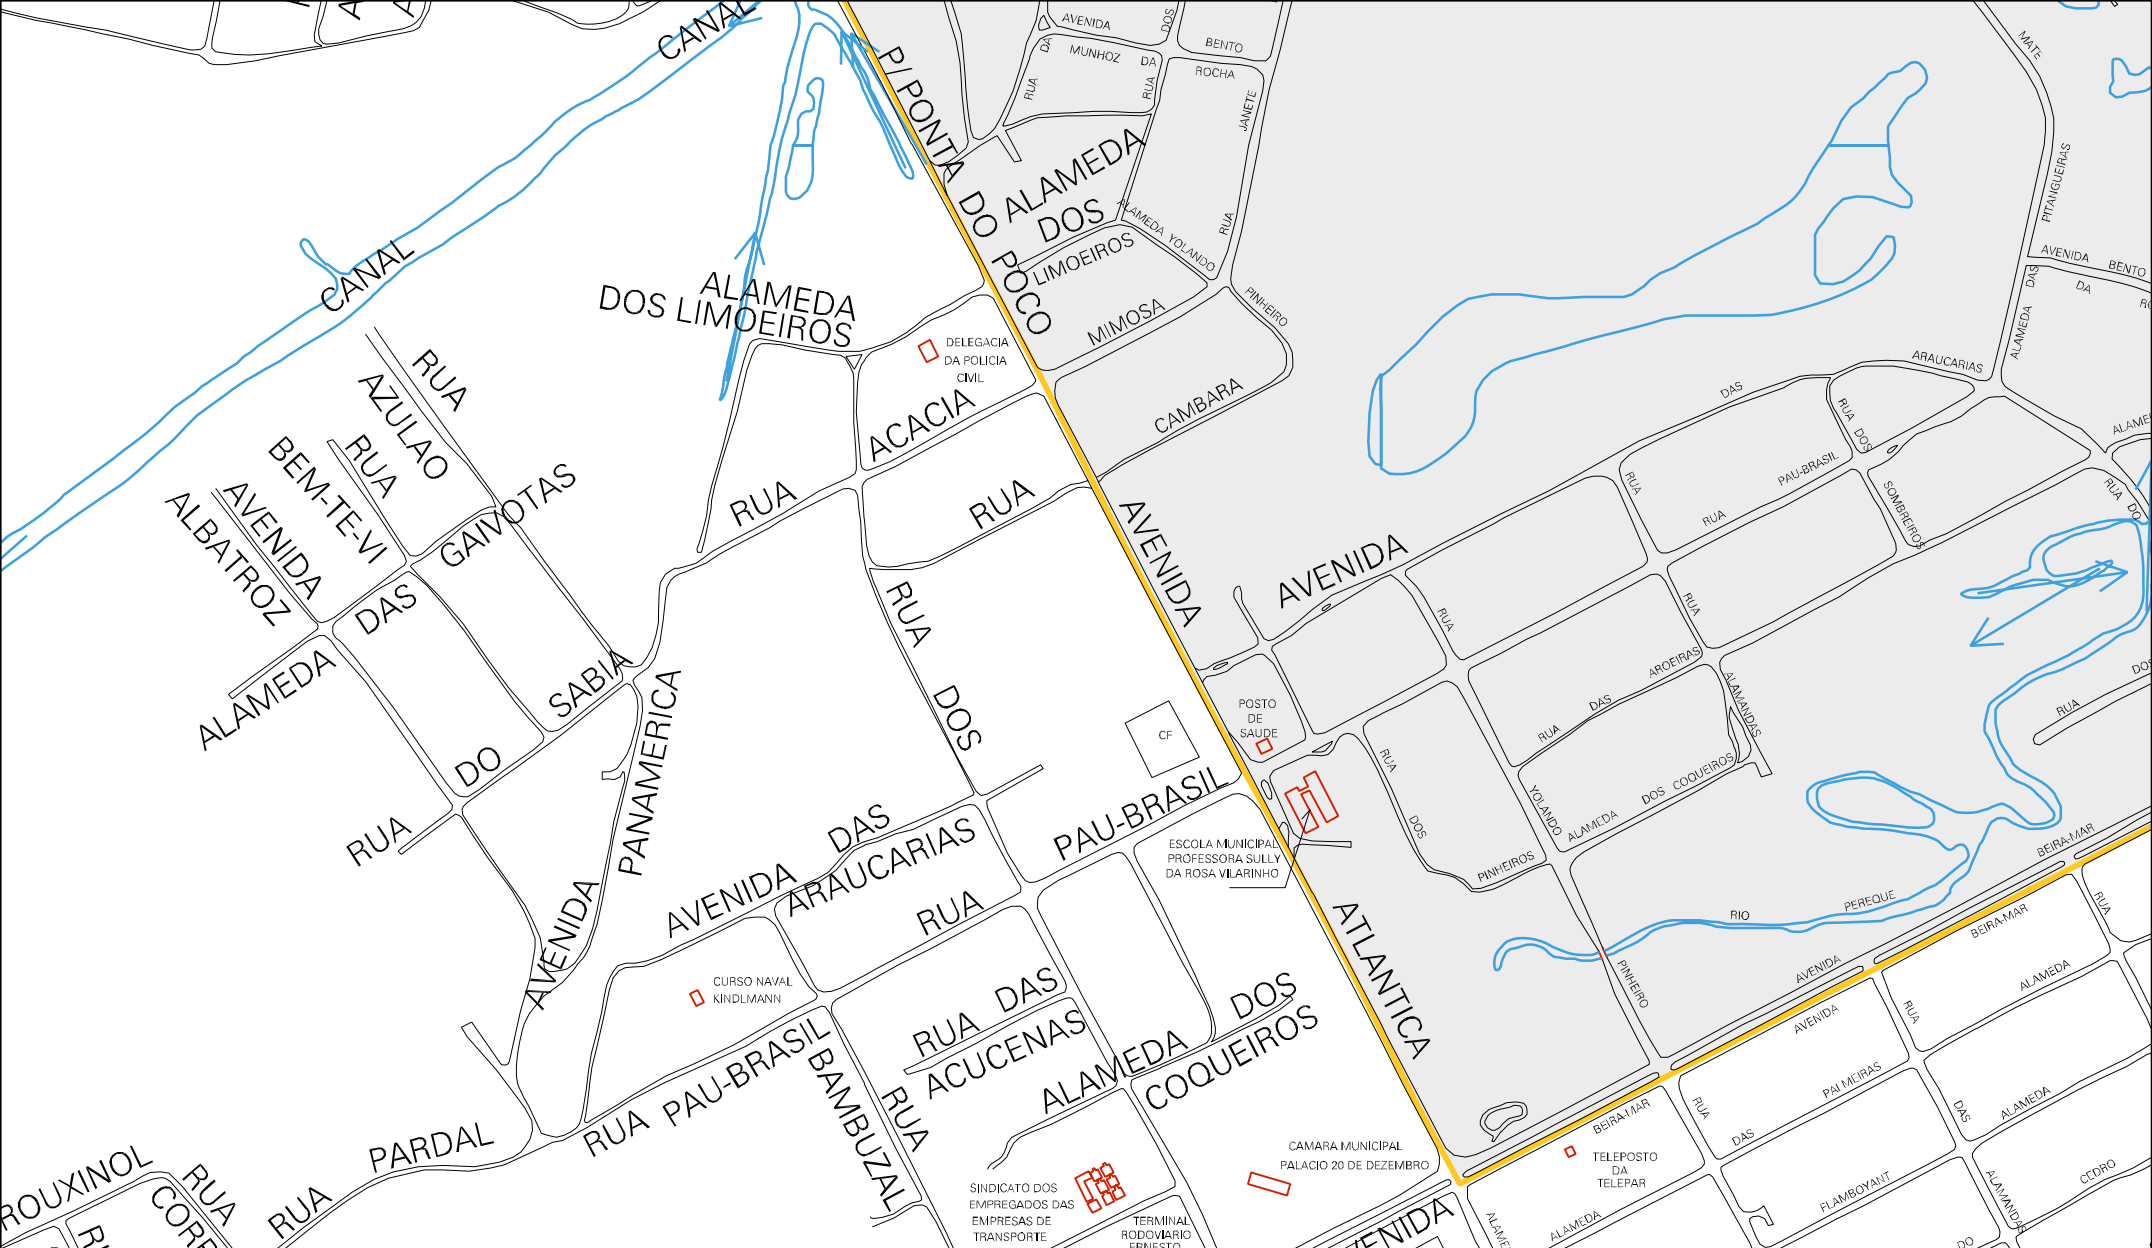

AVENIDA ATLANTICA

RUA SAIRA
RUA CAIDES
RUA GARDUPA
RUA DA TAINHA
RUA LINGUADO
RUA DOS LIMOEIROS

ALAMEDA DOS LIMOEIROS

AVENIDA DO INCA
RUA DO CAFE
RUA ESTRELA
RUA ALCORIM DA PRATA
RUA DOS TRIGANS
RUA DAS GLICINEAS
RUA ERVA MATE
RUA DOS CANAVIAS
RUA DO MATE
RUA DA ERVA MATE
RUA TRIGANS
RUA DOS TABAGUIS
RUA DOS LATES
RUA TINGIBATES
RUA DO TRAPICHE
RUA JOSE RODRIGUES DOS SANTOS
RUA DOS LIMOEIROS
RUA LUTTWIG REBULLI
RUA DOS SYGROW
RUA DOS AMORIM

MATE CLUBE PONTAL DO SUL

CONGREGACAO CRISTA NO BRASIL

AVENIDA PALMITAL
RUA DE EMBAUBA
RUA ALAMEDA
RUA DO PALMITAL
RUA DAS AVENCAS
RUA DOS TRIGANS
RUA DO YAVIUS
RUA DO CAVI
RUA DO BEIRA-MAR

MUNICIPIO: 19954 - PONTAL DO PARANÁ
 DISTRITO: 05 - PONTAL DO PARANÁ
 SUBDISTRITO: 00
 SETOR: 0003 SITUACAO: 10

ESTADO DO PARANÁ
MAPA DE SETOR URBANO - MSU
ESCALA: 1 : 5998